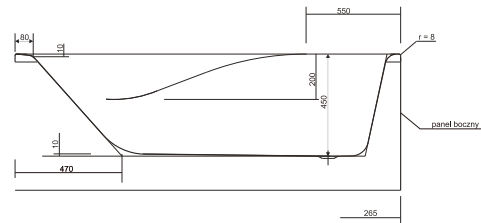

ZEN 170 прямокутна ванна

Розміри: 170 x 85 см

Доступна із ZEN фронтальною панеллю та ZEN боковою панеллю

	Глибина/Глубина [см]	Висота фронтальної/ бокової панелі/ Висота фронтальної/ бокової панелі [см]	Об'єм ванни/ Объем ванной [л]	Вага/Вес [кг]	Кількість штук на піддоні/Количество штук на поддоне	Вага піддону/ Вес поддона [кг]
Ванна/Ванная	44		200	20,6	18	385,8
Фронтальна панель/ Фронтальная панель		54		4,2	15	78
Бокова панель/ Боковая панель		54		2,3	25	72,5