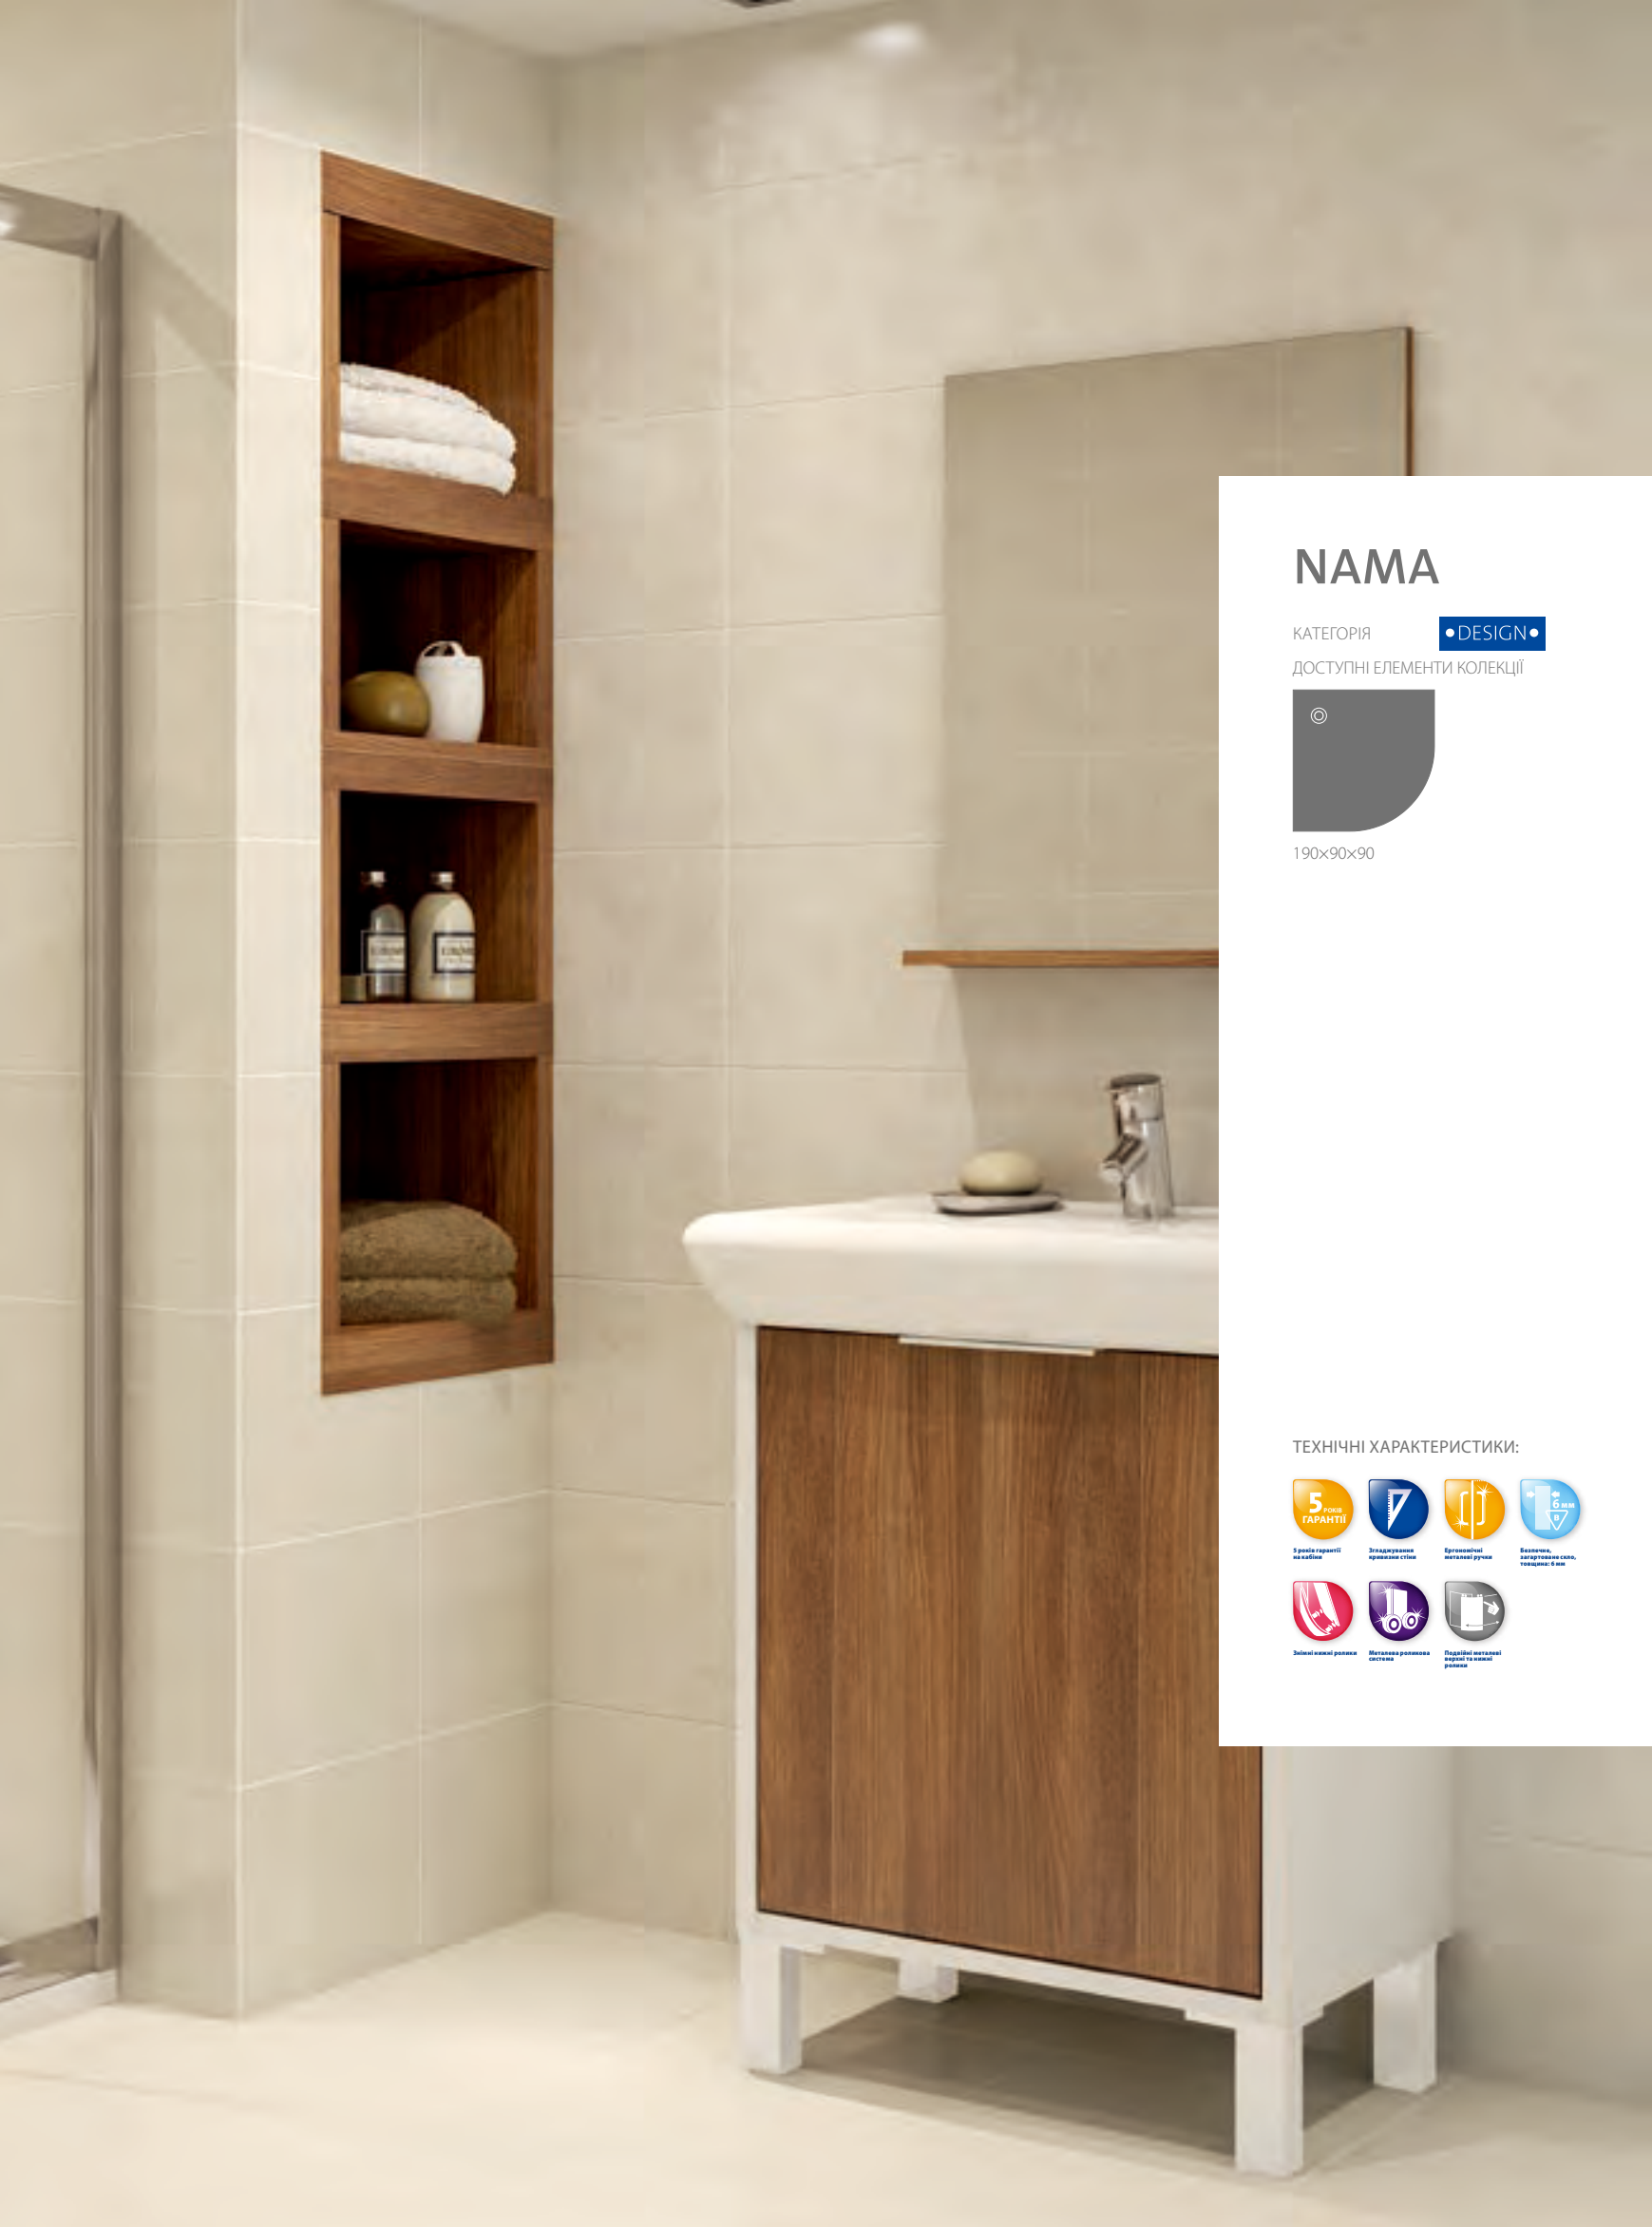

Одно-елементна шторка EASY для ванної  
Розміри: 70 x 140

Дво-елементна шторка EASY для ванної  
Розміри: 115 x 140