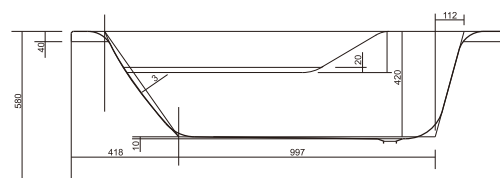

Підходить для чутливої шкіри

Регульовані ніжки в комплекті

100% акрил найвищої якості

Вироблено в Європейському Союзі

АСИМЕТРИЧНІ  
ВАННИ

**MEZA 160 асиметрична ванна ліва/права**

Розміри: 160 × 100см

Доступна із MEZA 160 фронтальною панеллю лівою/правою