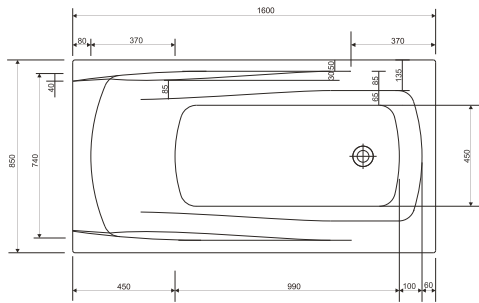

ZEN 160 прямокутна ванна

Розміри: 160 x 85 см

Доступна із ZEN фронтальною панеллю та ZEN боковою панеллю

	Глибина/Глубина [см]	Висота фронтальної/ бокової панелі/ Висота фронтальної/ бокової панелі [см]	Об'єм ванни/ Объем ванной [л]	Вага/Вес [кг]	Кількість штук на піддоні/Количество штук на поддоне	Вага піддону/ Вес поддона [кг]
Ванна/Ванная	44		175	19,8	18	371,4
Фронтальна панель/ Фронтальная панель		54		3,7	15	71
Бокова панель/ Боковая панель		54		2,3	25	72,5