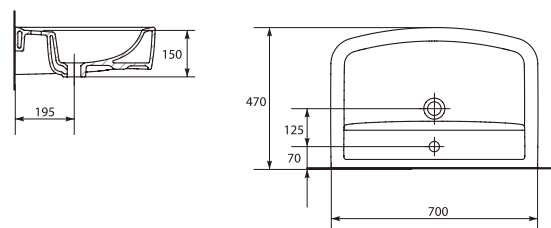

Вага / Вес [кг]	23,88
Кількість штук на піддоні / Количество штук на поддоне	12
Вага піддону / Вес поддона [кг]	330