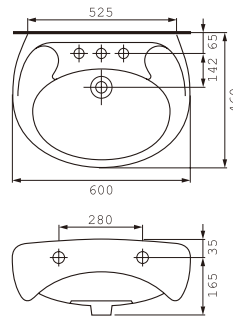

Вага / Вес [кг]	13,5
Кількість штук на піддоні / Количество штук на поддоне	24
Вага піддону / Вес поддона [кг]	413