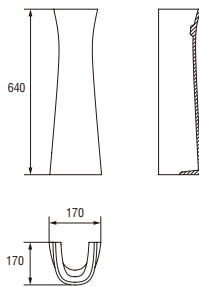

Розмір: 17X17 см