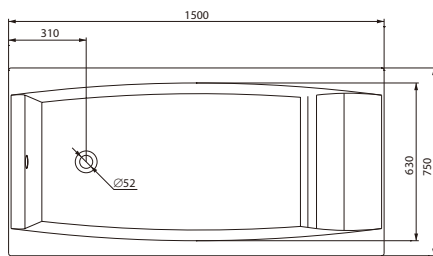

Глибина/Глубина [см]	Висота фронтальної/ бокової панелі/ Высота фронтальной/ боковой панели [см]	Об'єм ванни/ Объем ванной [л]	Вага/Вес [кг]	Кількість штук на піддоні/Количество штук на поддоне	Вага піддону/ Вес поддона [кг]
Ванна/Ванная	42		180	19	18	357
Фронтальна панель/ Фронтальная панель		54		3,3	15	65
Бокова панель/ Боковая панель		54		2,2	25	70