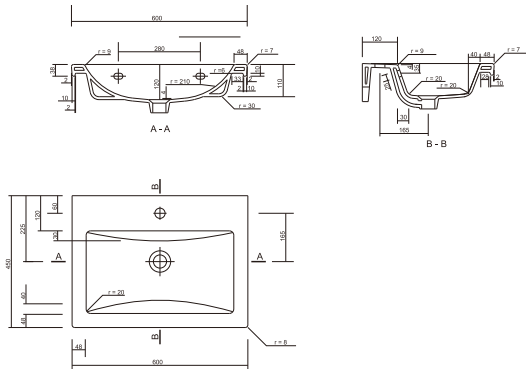

Вага / Вес [кг]	13.6
Кількість штук на піддоні / Количество штук на поддоне	16
Вага піддону / Вес поддона [кг]	1070

новинка

Умивальник СОМО 70

Умивальник СОМО 70

Розмір: 70x45 см

3 отвором для арматури для встановлення на шафці COLOUR, MELAR, MESTA, STILLO