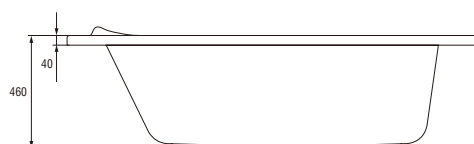

Глибина/Глубина [см]	Висота фронтальної/ бокової панелі/ Висота фронтальної/ бокової панелі [см]	Об'єм ванни/ Объем ванной [л]	Вага/Вес [кг]	Кількість штук на піддоні/Количество штук на поддоне	Вага піддону/ Вес поддона [кг]
Ванна/Ванная	45		340	22,2	18	408
Фронтальна панель/ Фронтальная панель		55		6	15	102