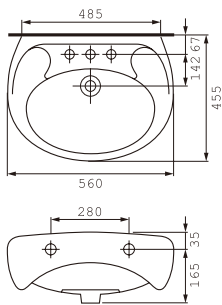

Вага / Вес [кг]	11,7
Кількість штук на піддоні / Количество штук на поддоне	24
Вага піддону / Вес поддона [кг]	329