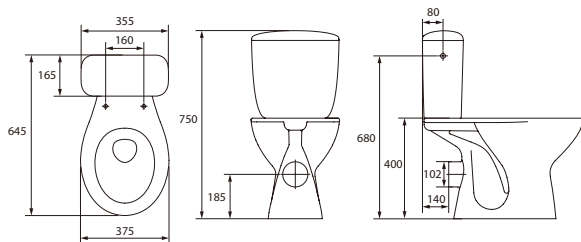

Вага / Вес [кг]	унітаз	27,5
	бачок	9,8
Кількість штук на піддоні / Количество штук на поддоне	унітаз	12
	бачок	48
Вага піддону / Вес поддона [кг]	унітаз	421
	бачок	491