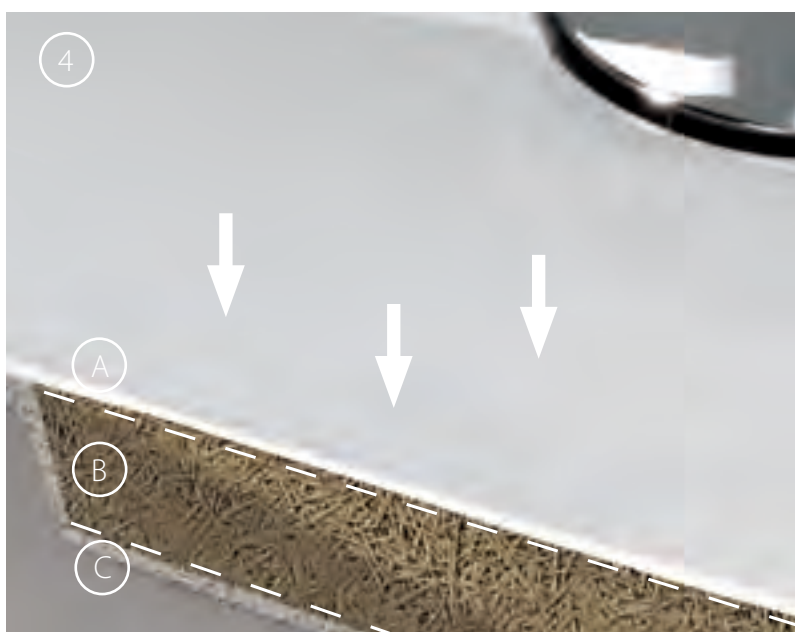

4/ ПОДВІЙНЕ АРМУВАННЯ

Підсилені каучуком і скловолокном, наші ванни забезпечують комфорт і безпеку використання.

A/акрил

B/армування

C/скловолокно з каучуком