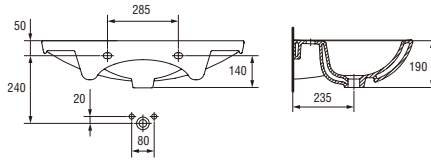

Вага / Вес [кг]	20,2
Кількість штук на піддоні / Количество штук на поддоне	10
Вага піддону / Вес поддона [кг]	243