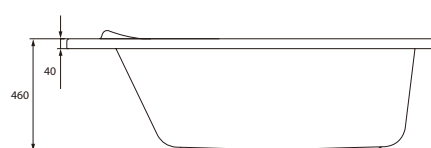

KALIOPE 153 асиметрична ванна ліва/ права

KALIOPE 153 асиметричная ванна левая/правая

Розмір: 153×100

Доступна із KALIOPE 153 фронтальною панеллю лівою/правою

	Глибина/Глубина [см]	Висота фронтальної/ бокової панелі/ Висота фронтальної/ бокової панелі [см]	Об'єм ванни/ Объем ванной [л]	Вага/Вес [кг]	Кількість штук на піддоні/Количество штук на поддоне	Вага піддону/ Вес поддона [кг]
Ванна/Ванная	45		225	21,8	18	408
Фронтальна панель/ Фронтальная панель		55		5,8	15	102