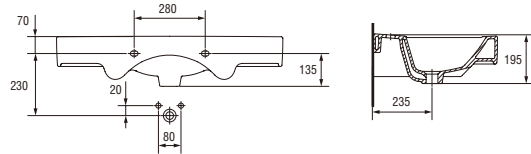

Вага / Вес [кг]	24,4
Кількість штук на піддоні / Количество штук на поддоне	10
Вага піддону / Вес поддона [кг]	276