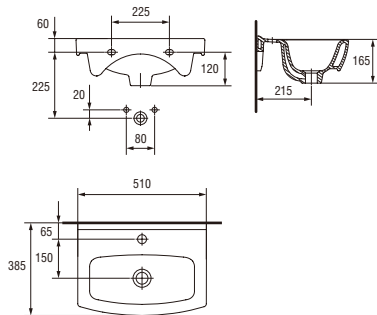

Розмір: 51x38,5 см

3 отвором для арматури, для встановлення на шафці серії MELAR, BIANCO, OLIVIA.

Вага / Вес [кг]	10,6
Кількість штук на піддоні / Количество штук на поддоне	30
Вага піддону / Вес поддона [кг]	388,5