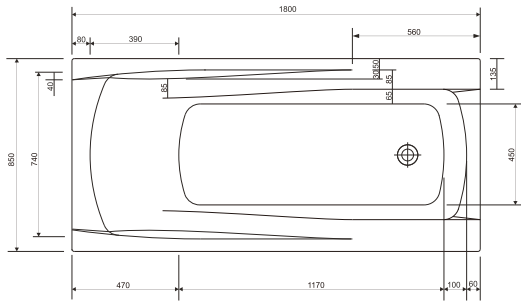

ZEN 180 прямокутна ванна

Розміри: 180 x 85 см

Доступна із ZEN фронтальною панеллю та ZEN боковою панеллю

	Глибина/Глубина [см]	Висота фронтальної/ бокової панелі/ Высота фронтальной/ боковой панели [см]	Об'єм ванни/ Объем ванной [л]	Вага/Вес [кг]	Кількість штук на піддоні/Количество штук на поддоне	Вага піддону/ Вес поддона [кг]
Ванна/Ванная	44		230	21,3	18	398,4
Фронтальна панель/ Фронтальная панель		54		4,24	15	82,6
Бокова панель/ Боковая панель		54		2,3	25	72,5