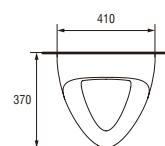

Розмір: 37x67 см

Водопідведення ззаду.

Вага / Вес [кг]	15,3
Кількість штук на піддоні / Количество штук на поддоне	6
Вага піддону / Вес поддона [кг]	130,6

**Пісуар APOLLO A 100, A 101**

Писсуар APOLLO A 100, A 101