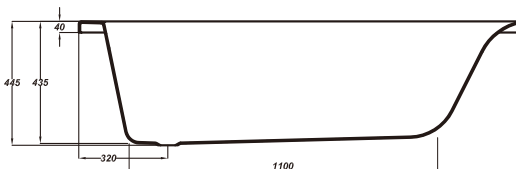

Глибина/Глубина [см]	Висота фронтальної/ бокової панелі/ Висота фронтальної/ бокової панелі [см]	Об'єм ванни/ Объем ванной [л]	Вага/Вес [кг]	Кількість штук на піддоні/Количество штук на поддоне	Вага піддону/ Вес поддона [кг]
Ванна/Ванная	43,5		200	18	18	
Фронтальна панель/ Фронтальная панель		58		3,2		
Бокова панель/ Боковая панель		58		1,8