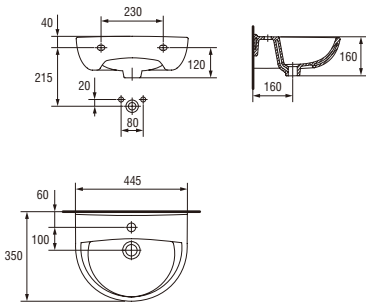

Легко змити бруд

**Умивальник PRESIDENT 45**  
Умивальник PRESIDENT 45

Розмір: 45x35 см  
3 отвором для арматури або без,  
монтаж з сифоном.

Вага / Вес [кг]	7,5
Кількість штук на піддоні / Количество штук на поддоне	30
Вага піддону / Вес поддона [кг]	279