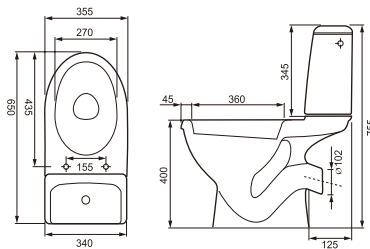

Вага / Вес [кг]	унітаз	18,2
	бачок	9,5
Кількість штук на піддоні / Количество штук на поддоне	унітаз	12
	бачок	48
Вага піддону / Вес поддона [кг]	унітаз	270
	бачок	432