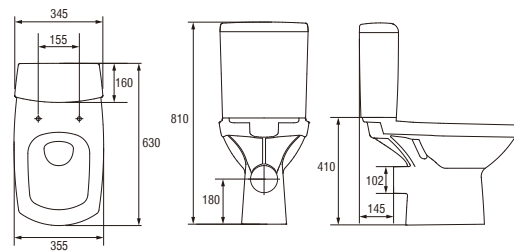

Розмір: 35x63 см  
Функція змиву 3/5  
Відведення горизонтальне  
Підведення води знизу  
В комплекті сидіння CARINA дюропластове, сидіння CARINA дюропластове вільнопадаюче, легкознімне

Вага / Вес [кг]	28,3
Кількість штук на піддоні / Количество штук на поддоне	12
Вага піддону / Вес поддона [кг]	440,2