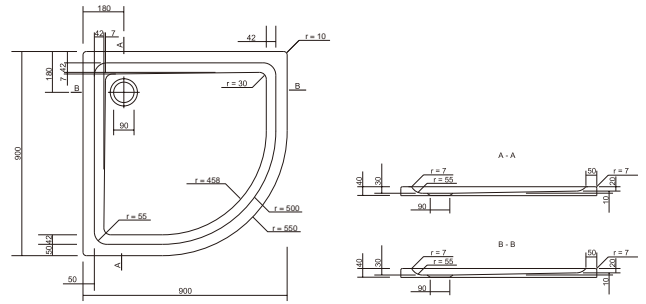

Вага бруutto / Вес бруutto [кг]	11,2
Кількість штук на піддоні / Количество штук на поддоне	14
Вага піддону / Вес поддона [кг]	176