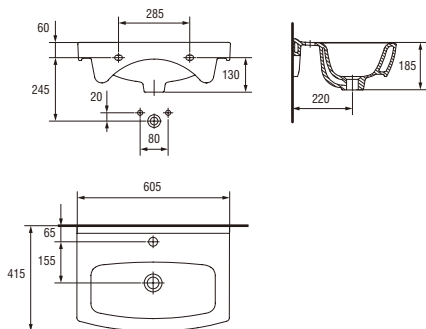

Вага / Вес [кг]	13,7
Кількість штук на піддоні / Количество штук на поддоне	24
Вага піддону / Вес поддона [кг]	399,3