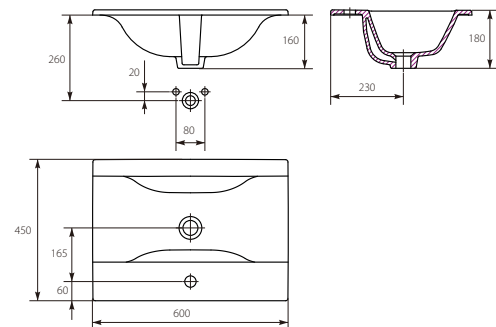

УМИВАЛЬНИКИ ДЛЯ ВСТАНОВЛЕННЯ НА СТІЛЬНИЦЯХ

новинка

Розміри: 50x39,5 см

3 отвором для арматури

Монтаж на стільниці або на шафці MELAR, MESTA, STILLO, SMART, COLOUR

новинка

Розміри: 60x45 см

3 отвором для арматури

Монтаж на стільниці або на шафці MELAR, MESTA, STILLO, SMART

Розмір: 53,5x41 см

3 отвором для арматури

Монтаж на стільниці.

Розмір: 63x48 см

3 отвором для арматури,

монтаж на стільниці.

Вага / Вес [кг]	7
Кількість штук на піддоні / Количество штук на поддоне	21
Вага піддону / Вес поддона [кг]	192,7

Вага / Вес [кг]	9,7
Кількість штук на піддоні / Количество штук на поддоне	15
Вага піддону / Вес поддона [кг]	187