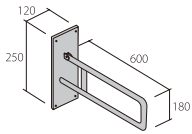

Вага / Вес [кг]	20
Кількість штук на піддоні / Количество штук на поддоне	40
Вага піддону / Вес поддона [кг]	351