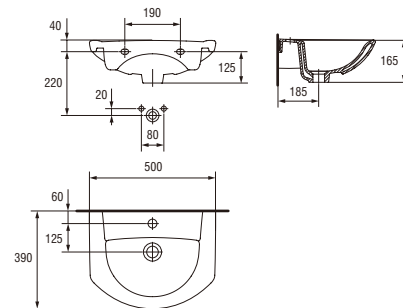

Вага / Вес [кг]	17,8
Кількість штук на піддоні / Количество штук на поддоне	12
Вага піддону / Вес поддона [кг]	233

**Умивальник LIBRA 50**  
Умивальник LIBRA 50

Розмір: 50x38 см  
З отвором для арматури для встановлення на шафці OLIVIA