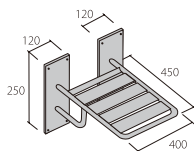

Вага / Вес [кг]	19,7
Кількість штук на піддоні / Количество штук на поддоне	12
Вага піддону / Вес поддона [кг]	264