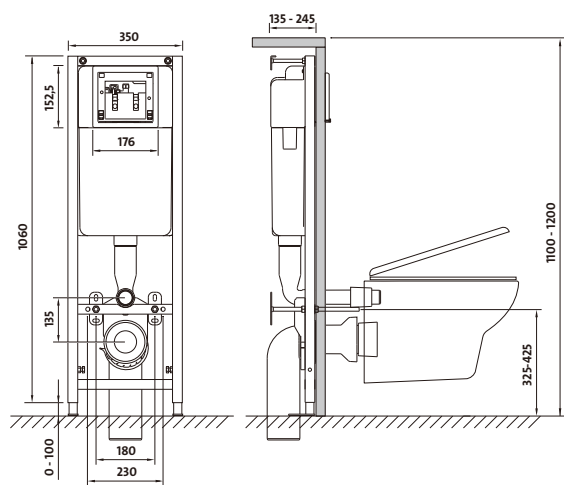

Кнопка TARGET

Ширина: 20 см
Висота: 18,1 см
Глибина: 1,8 см

Хром блискуча