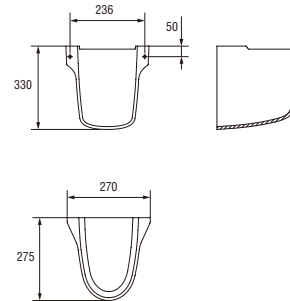

Вага / Вес [кг]	8
Кількість штук на піддоні / Количество штук на поддоне	30
Вага піддону / Вес поддона [кг]	282

Розмір: 27x27,5 см

Вага / Вес [кг]	5,2
Кількість штук на піддоні / Количество штук на поддоне	30
Вага піддону / Вес поддона [кг]	252