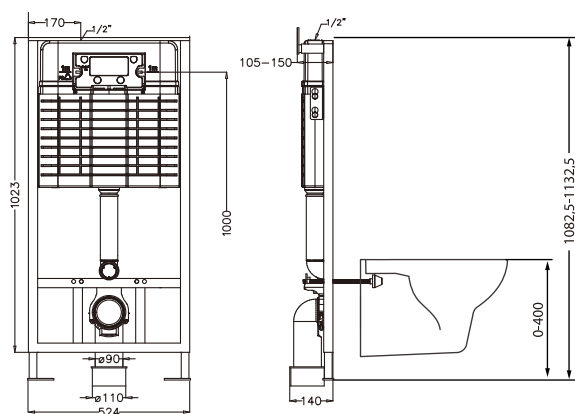

Кнопка EGE  
 Ширина: 27 см

ХРОМ БЛИСКУЧА

ХРОМ МАТОВА

Кнопка ОТТО  
 Ширина: 27 см

БІЛА

ХРОМ БЛИСКУЧА

Кнопка ADRIA  
 Ширина: 26,5 см

**новинка**