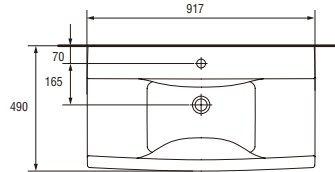

Вага / Вес [кг]	24,4
Кількість штук на піддоні / Количество штук на поддоне	10
Вага піддону / Вес поддона [кг]	276