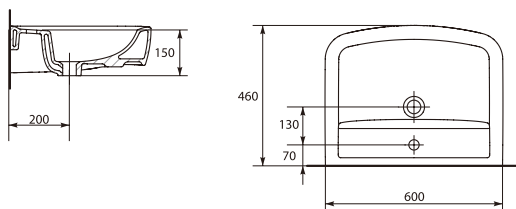

Вага / Вес [кг]	18,66
Кількість штук на піддоні / Количество штук на поддоне	15
Вага піддону / Вес поддона [кг]	280