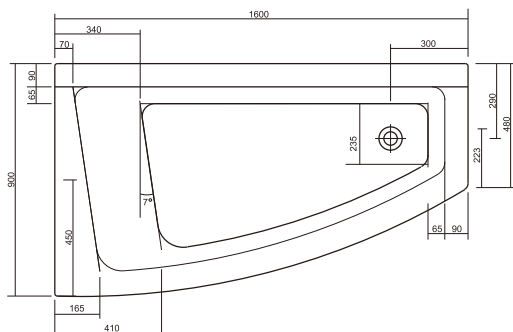

VIRGO MAX 160 асиметрична ванна ліва/ права

VIRGO MAX 160 асиметрична ванна левая/правая

Розмір: 160x90

Доступна із VIRGO MAX 160 фронтальною панеллю лівою/ правою