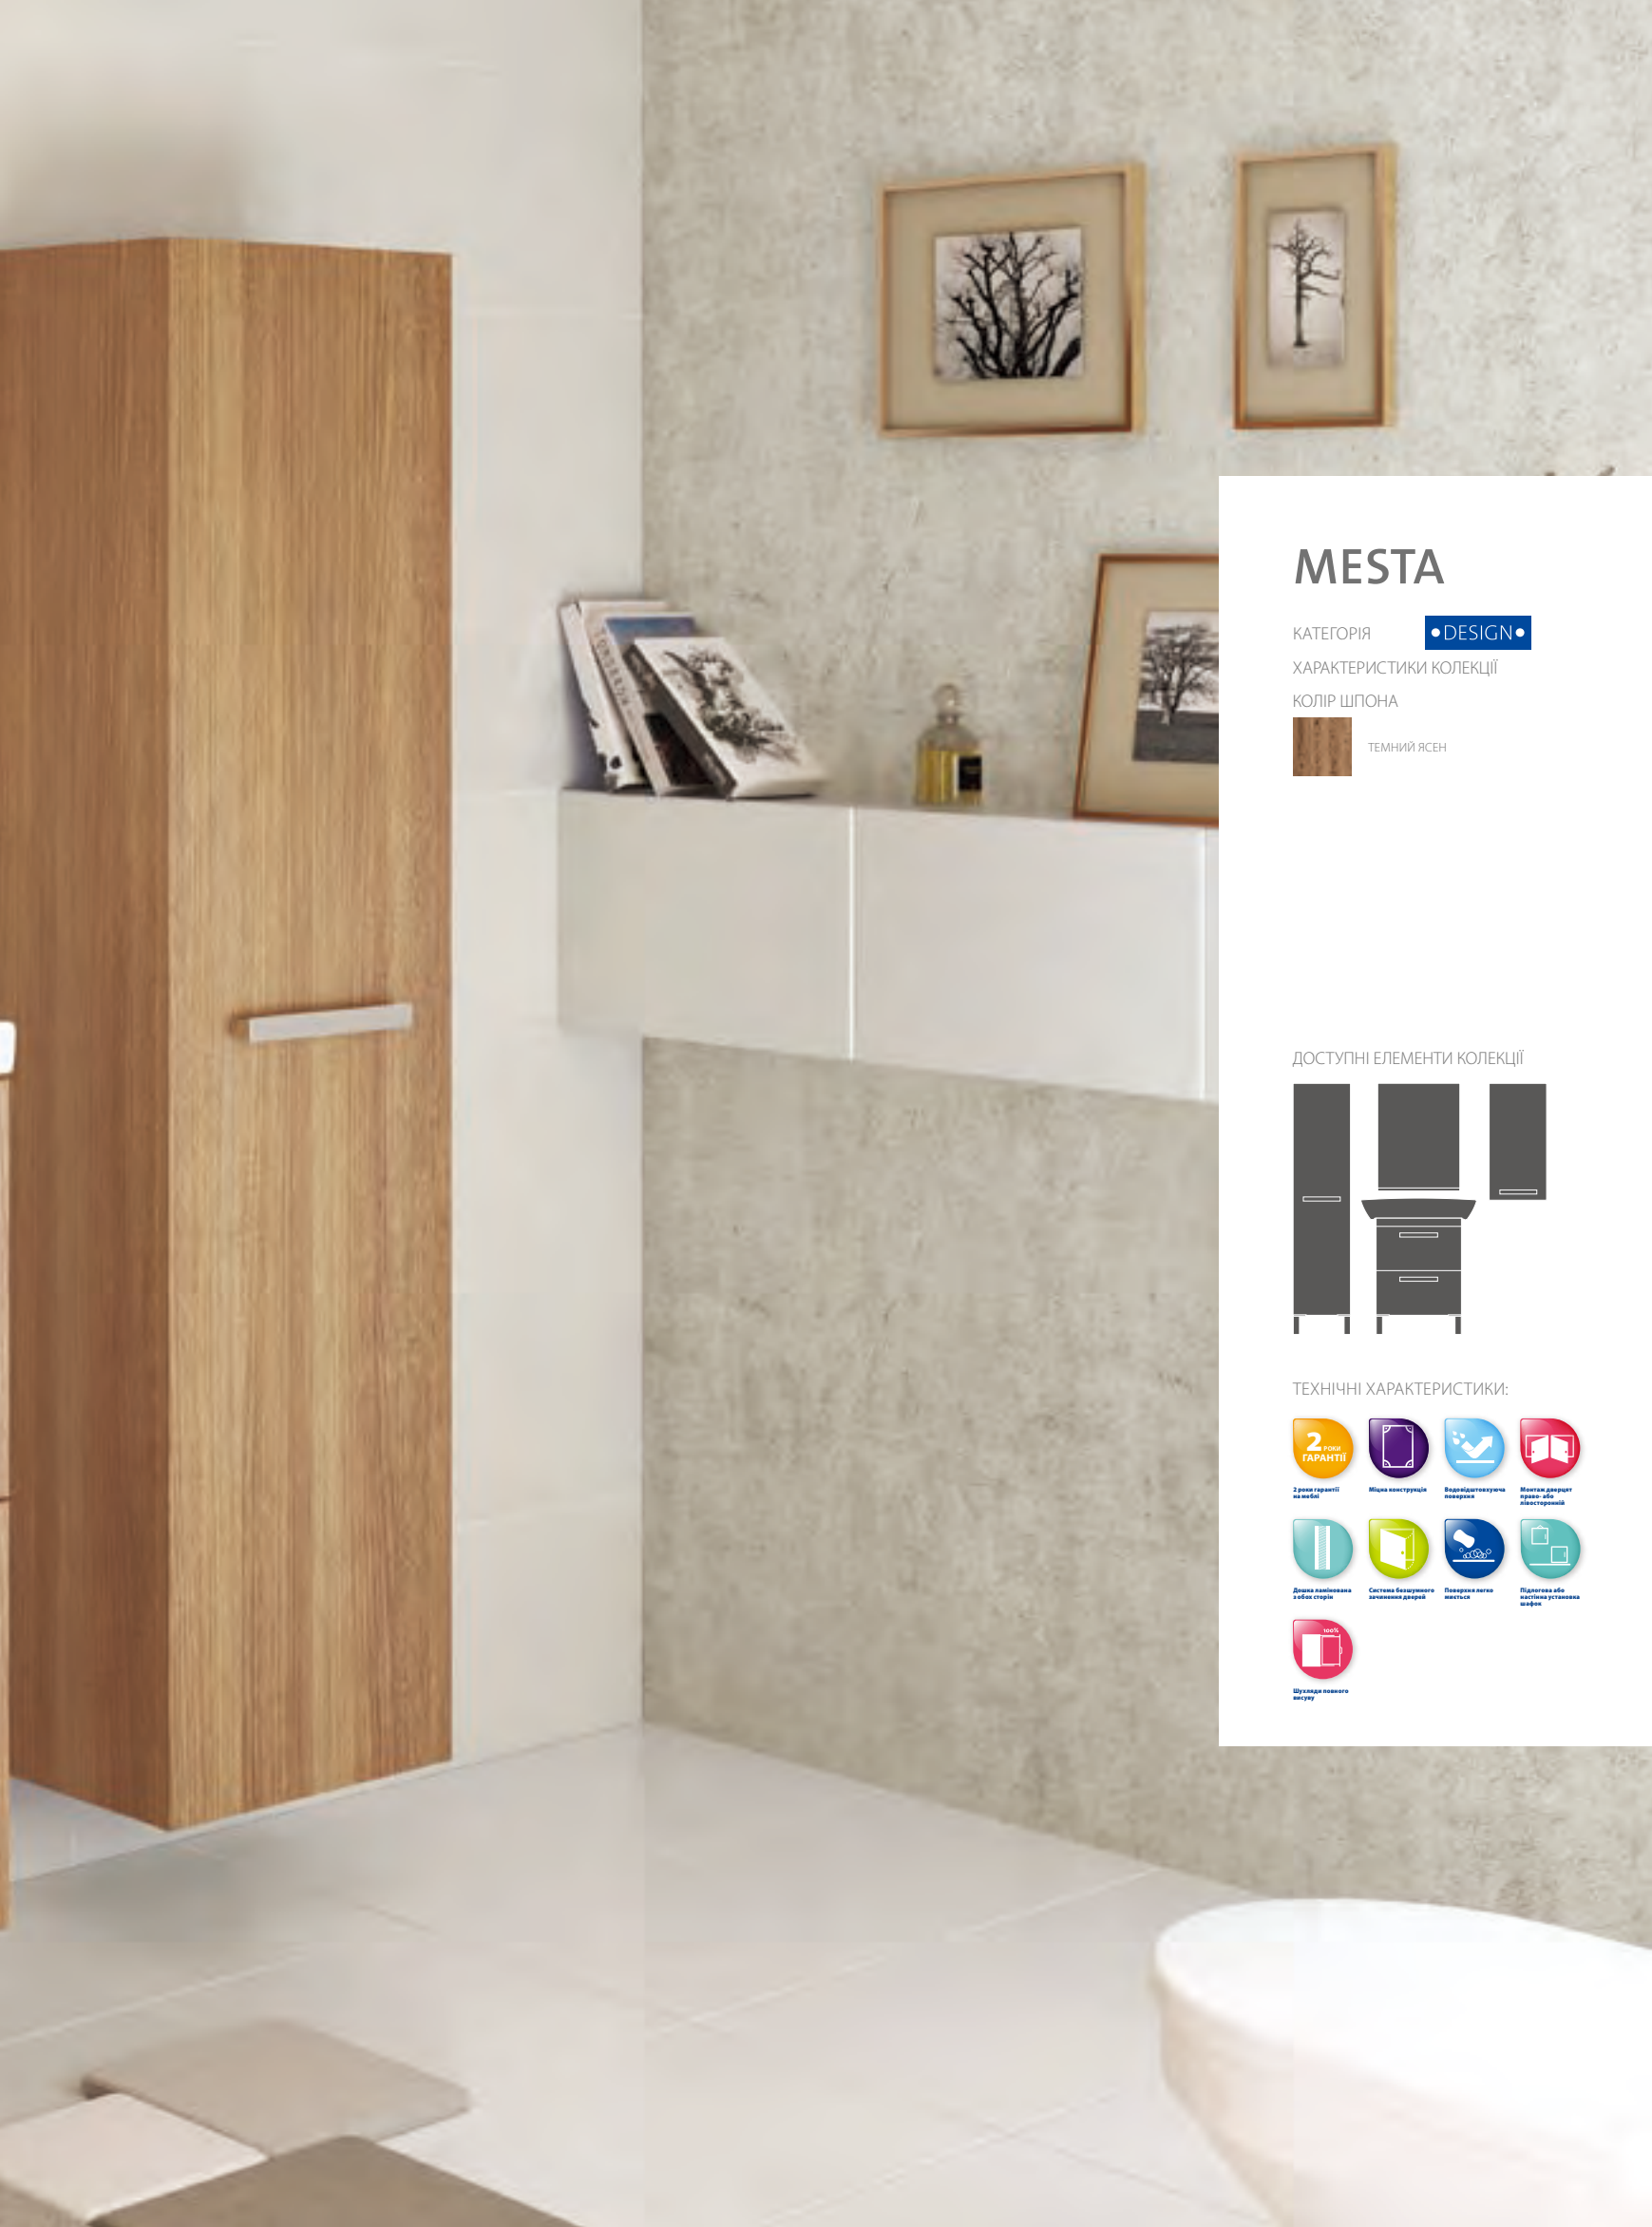

МЕСТА

КАТЕГОРІЯ **DESIGN**

ХАРАКТЕРИСТИКИ КОЛЕКЦІЇ

КОЛІР ШПОНА

ТЕМНИЙ ЯСЕН

ДОСТУПНІ ЕЛЕМЕНТИ КОЛЕКЦІЇ