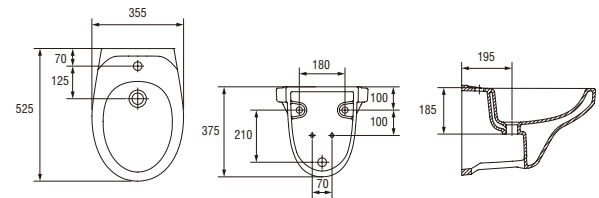

Вага / Вес [кг]	15,7
Кількість штук на піддоні / Количество штук на поддоне	16
Вага піддону / Вес поддона [кг]	298,2