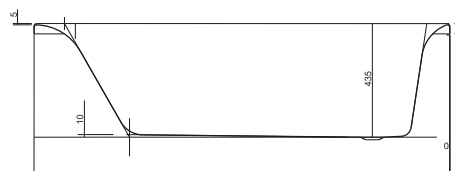

VIRGO MAX 160 асиметрична ванна ліва/ права

VIRGO MAX 160 асиметрична ванна левая/правая

Розмір: 160x90

Доступна із VIRGO MAX 160 фронтальною панеллю лівою/ правою