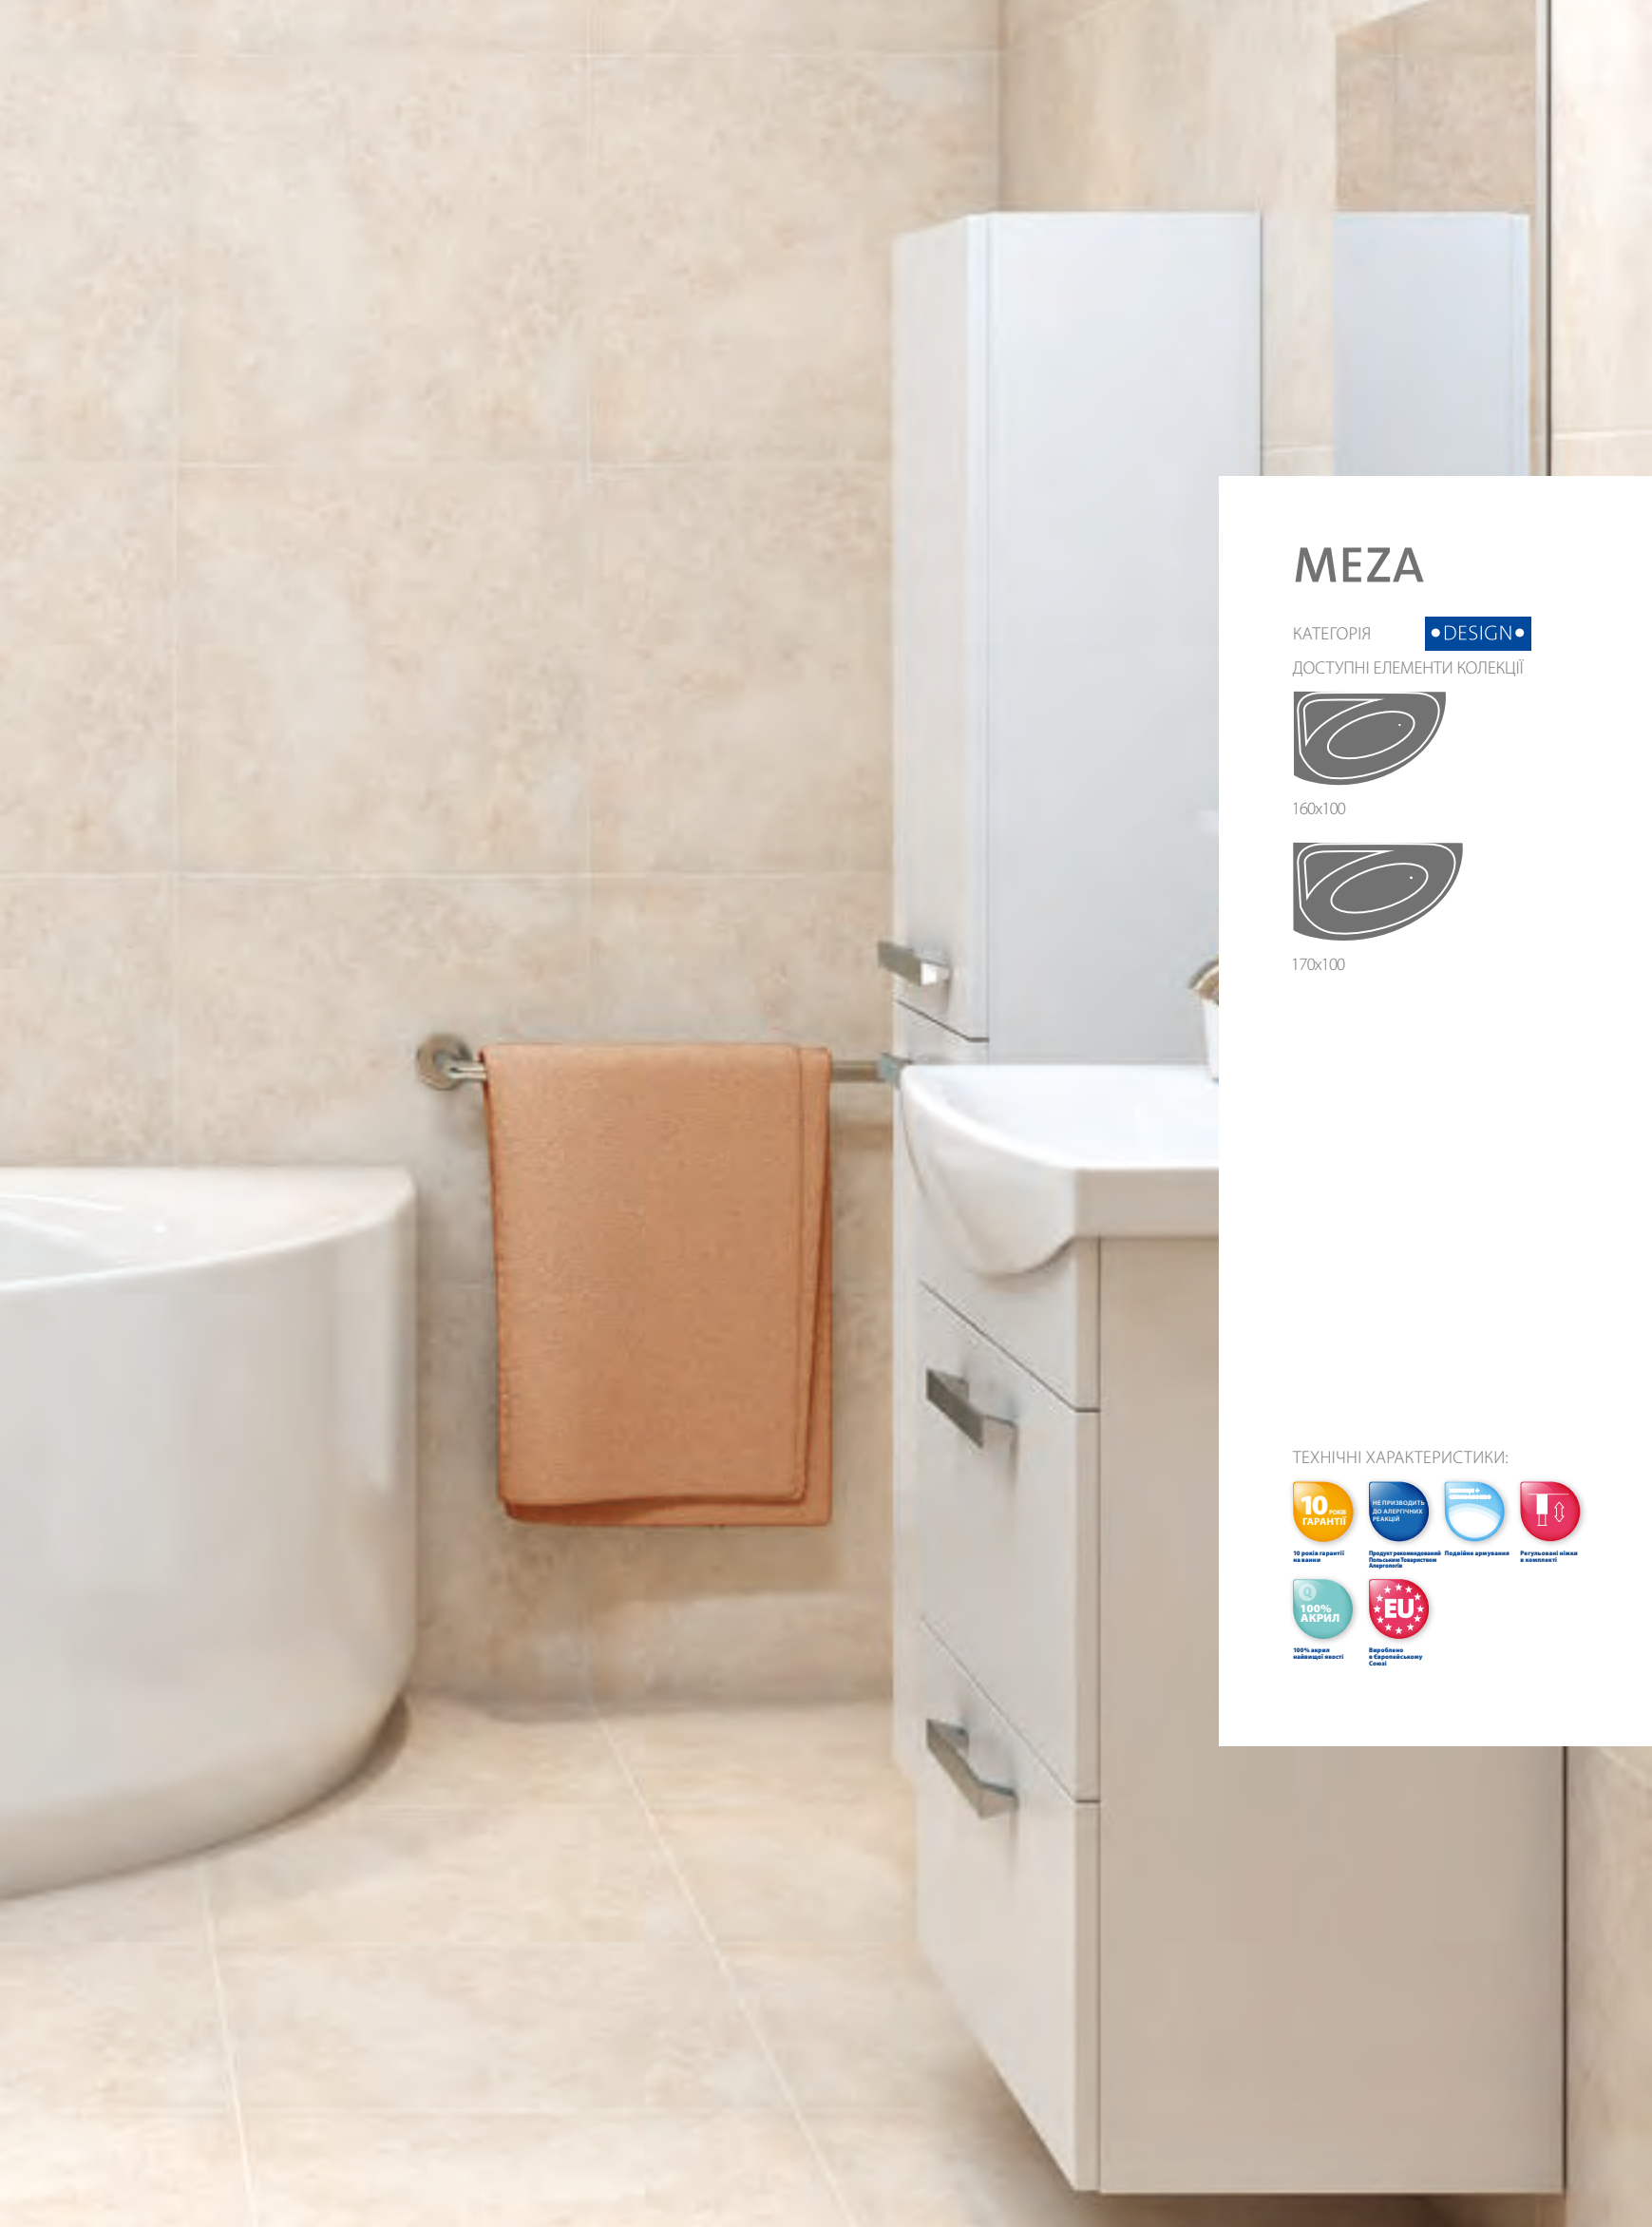

MEZA

КАТЕГОРІЯ **DESIGN**

ДОСТУПНІ ЕЛЕМЕНТИ КОЛЕКЦІЇ

160x100

170x100

ТЕХНІЧНІ ХАРАКТЕРИСТИКИ:

10 років гарантії на ванну

НЕ ПРИЗВОДИТЬ ДО АЛЕРГІЧНИХ РЕАКЦІЙ

Підходить для чутливої шкіри

Регульовані ніжки в комплекті

100% акрил найвищої якості

Вироблено в Європейському Союзі