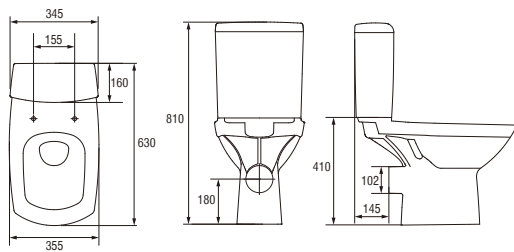

Вага / Вес [кг]	28,3
Кількість штук на піддоні / Количество штук на поддоне	12
Вага піддону / Вес поддона [кг]	440,2

cleanON®