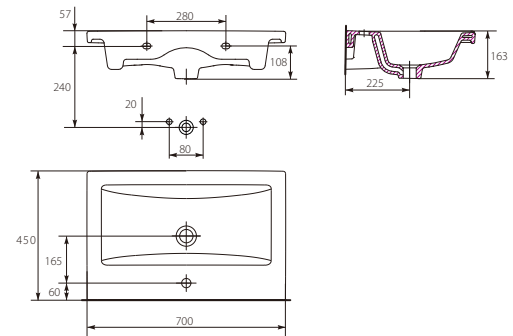

Вага / Вес [кг]	18,4
Кількість штук на піддоні / Количество штук на поддоне	
Вага піддону / Вес поддона [кг]