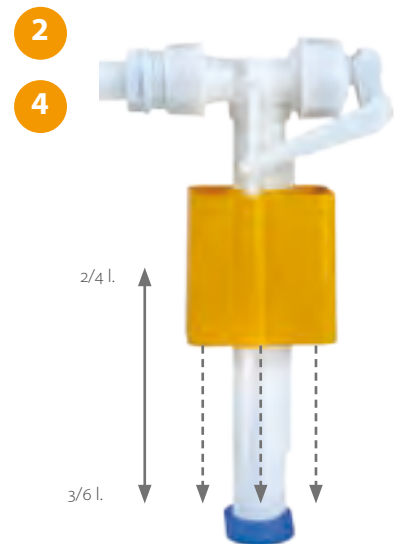

SLIM & SILENT – ПЕРЕВАГИ ПРОДУКТУ

10-РІЧНА ГАРАНТІЯ на всі елементи конструкції та 2 роки гарантії на клапани.

1. УЛЬТРА ТОНКИЙ БАЧОК (ЛИШЕ 80 ММ)

2. ДУЖЕ ТИХИЙ: гідравлічний клапан подачі з пониженим рівнем шуму, має сертифікат KIWA, рівень шуму всього 24 дБ!

3. РЕГУЛЮВАННЯ ГЛИБИНИ РАМИ (ВІД 11,5 ДО 15,5 см) робить SLIM&SILENT однією з найтонших систем доступних на ринку.

4. РЕГУЛЬОВАНИЙ ЗМИВ (2/4 Л АБО 3/6 Л) значно знижує споживання води – до 10 000 л на рік. *

5. ПРОСТОТА ЕКСПЛУАТАЦІЇ ТА ОБСЛУГОВУВАННЯ бачка завдяки широкому технологічному тунелю та спрощеному монтажу.

6. ГНУЧКИЙ ТА ЛЕГКИЙ МОНТАЖ - підлогові та настінні петлі обертаються на 360°; регулюються по висоті до 20 см

* для сім'ї із 4-х осіб