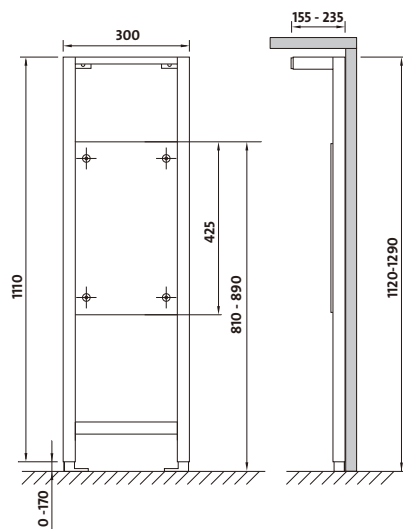

Стелаж підштукатурний для поручнів для людей з обмеженими можливостями
Стелаж подштукатурный для поручней для людей с ограниченными возможностями

Ширина: 36 см
Регульована висота: 112 - 129 см

Вага / Вес [кг]	13
Кількість штук на піддоні / Количество штук на поддоне	6
Вага піддону / Вес поддона [кг]	115