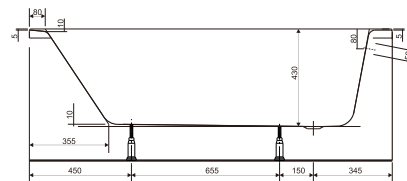

Розміри: 160 × 70см

Доступна із KORAT фронтальною панеллю та KORAT боковою панеллю