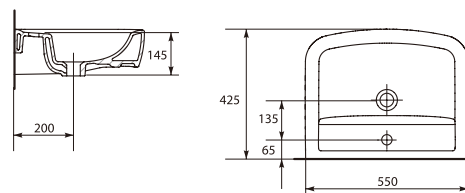

Вага / Вес [кг]	16,89
Кількість штук на піддоні / Количество штук на поддоне	24
Вага піддону / Вес поддона [кг]	406