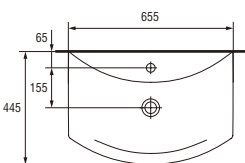

Вага / Вес [кг]	15,3
Кількість штук на піддоні / Количество штук на поддоне	10
Вага піддону / Вес поддона [кг]	192