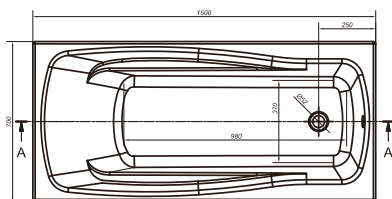

Глибина/Глубина [см]	Висота фронтальної/ бокової панелі/ Висота фронтальної/ бокової панелі [см]	Об'єм ванни/ Объем ванной [л]	Вага/Вес [кг]	Кількість штук на піддоні/Количество штук на поддоне	Вага піддону/ Вес поддона [кг]
Ванна/Ванная	42		155	16,6	18	307,8
Фронтальна панель/ Фронтальная панель		58		3,75	15	65,25
Бокова панель/ Боковая панель		58		1,8	25	54