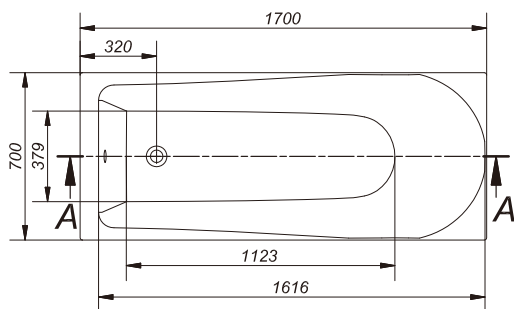

Глибина/Глубина [см]	Висота фронтальної/ бокової панелі/ Высота фронтальной/ боковой панели [см]	Об'єм ванни/ Объем ванной [л]	Вага/Вес [кг]	Кількість штук на піддоні/Количество штук на поддоне	Вага піддону/ Вес поддона [кг]
Ванна/Ванная	42		198	20,5	18	386
Фронтальна панель/ Фронтальная панель		58		4,35	15	82,25
Бокова панель/ Боковая панель		58		1,8	25	57