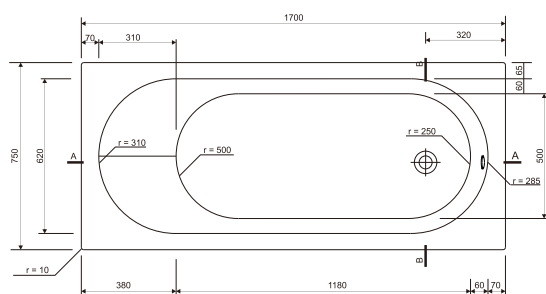

НОВИНКА

Розміри: 170x75 см

Доступна із FLAVIA/OCTAVIA/LORENA 170 фронтальною панеллю та FLAVIA/OCTAVIA/LORENA боковою панеллю