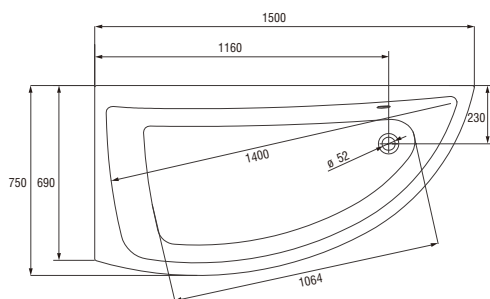

Глибина/Глубина [см]	Висота фронтальної/ бокової панелі/ Висота фронтальної/ бокової панелі [см]	Об'єм ванни/ Объем ванной [л]	Вага/Вес [кг]	Кількість штук на піддоні/Количество штук на поддоне	Вага піддону/ Вес поддона [кг]
Ванна/Ванная	42		165	18,5	18	350
Фронтальна панель/ Фронтальная панель		54		4,4	15	81