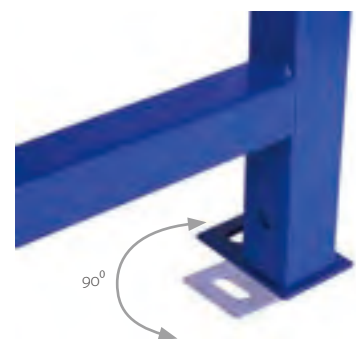

HI-TEC – ПЕРЕВАГИ ПРОДУКТУ

ПРОДУКЦІЯ НАЙВИЩОЇ ЯКОСТІ З 15-РІЧНОЮ ГАРАНТІЄЮ НА

КОНСТРУКЦІЮ та 10-річною гарантією на бачок та клапани, гарантує довгострокове безвідмовне користування.

1. КАРКАС ВИГОТОВЛЕНИЙ ЗА ДОПОМОГОЮ НАДТОЧНОЇ ТЕХНОЛОГІЇ ЛАЗЕРНОЇ РОЗМІТКИ ТА РІЗАННЯ

з використанням високоякісних матеріалів та стійкого лакового покриття.

2. ІННОВАЦІЙНИЙ ТА ДУЖЕ ТИХИЙ (22ДБ) КЛАПАН СЕРТИФІКОВАНИЙ ЗА СТАНДАРТАМИ NF, ТА ОСНАЩЕНИЙ ТЕХНОЛОГІЄЮ "ЗБЕРЕЖЕННЯ ВОДИ"

виріб можна налаштувати на витрати води 2/4 л або 3/6 л при змиванні. Витрати води можна зменшити до 10 000 літрів на рік.*

3. БЕЗШОВНИЙ БАЧОК З ПІДВИЩЕНОЮ ВОДОНЕПРОНИКНІСТЮ ТА СИЛІКОНОВИМИ ПРОКЛАДКАМИ ГАРАНТУЄ ТРИВАЛЕ ВИКОРИСТАННЯ;

подачу води можна підключити з лівого боку або з верхньої частини бачка.

4. ПРОСТОТА ЕКСПЛУАТАЦІЇ ТА ОБСЛУГОВУВАННЯ

бачка завдяки прозорому віконцю огляду та широкому технологічному тунелю.

5. ГНУЧКА УСТАНОВКА ЗА ДОПОМОГОЮ РЕГУЛЬОВАНИХ РУЧОК ТА ОПОРАМ (90°)

- система HI-TEC може бути легко вмонтована на стіні, а також в кутку ванної кімнати або на нерівній поверхні стіни.

6. В КОМПЛЕКТІ ВСІ З'ЄДНУВАЛЬНІ ЕЛЕМЕНТИ:

латунний клапан, гнучкий латунний шланг, вхідні та вихідні заглушки труб.

* для сім'ї із 4-х осіб

1

2

3

4

5

6