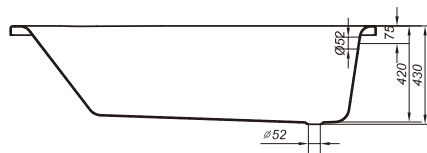

Глибина/Глубина [см]	Висота фронтальної/ бокової панелі/ Висота фронтальної/ бокової панелі [см]	Об'єм ванни/ Объем ванной [л]	Вага/Вес [кг]	Кількість штук на піддоні/Количество штук на поддоне	Вага піддону/ Вес поддона [кг]
Ванна/Ванная	42		175	19,2	18	354,6
Фронтальна панель/ Фронтальная панель		58		4,15	15	71,25
Бокова панель/ Боковая панель		58		1,8	25	54