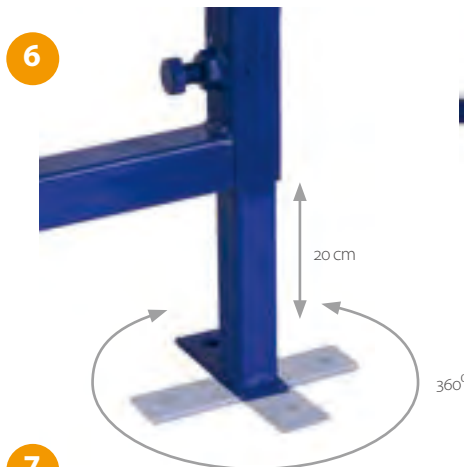

SLIM & SILENT – ПЕРЕВАГИ ПРОДУКТУ

10-РІЧНА ГАРАНТІЯ на всі елементи конструкції та 2 роки гарантії на клапани.

1. УЛЬТРА ТОНКИЙ БАЧОК (ЛИШЕ 80 ММ)

2. ДУЖЕ ТИХИЙ: гідравлічний клапан подачі з пониженим рівнем шуму, має сертифікат KIWA, рівень шуму всього 24 дБ!

3. РЕГУЛЮВАННЯ ГЛИБИНИ РАМИ (ВІД 11,5 ДО 15,5 см) робить SLIM&SILENT однією з найтонших систем доступних на ринку.

4. РЕГУЛЬОВАНИЙ ЗМИВ (2/4 Л АБО 3/6 Л) значно знижує споживання води – до 10 000 л на рік. *

5. ПРОСТОТА ЕКСПЛУАТАЦІЇ ТА ОБСЛУГОВУВАННЯ бачка завдяки широкому технологічному тунелю та спрощеному монтажу.

6. ГНУЧКИЙ ТА ЛЕГКИЙ МОНТАЖ - підлогові та настінні петлі обертаються на 360°; регулюються по висоті до 20 см

* для сім'ї із 4-х осіб