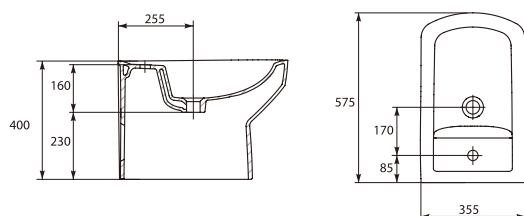

## П'єдал PURE

Пьедестал PURE

Розмір: 16x16 см

Вага / Вес [кг]	13,13
Кількість штук на піддоні / Количество штук на поддоне	30
Вага піддону / Вес поддона [кг]	394

**Біде PURE**  
Биде PURE

Розмір: 35,5x57,5 см