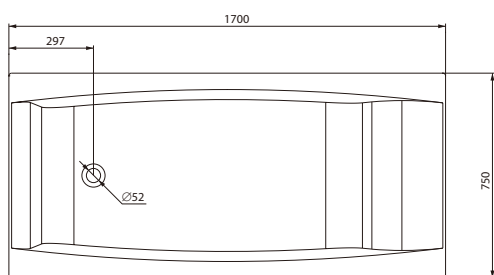

Глибина/Глубина [см]	Висота фронтальної/ бокової панелі/ Высота фронтальной/ боковой панели [см]	Об'єм ванни/ Объем ванной [л]	Вага/Вес [кг]	Кількість штук на піддоні/Количество штук на поддоне	Вага піддону/ Вес поддона [кг]
Ванна/Ванная	42		220	23	18	430
Фронтальна панель/ Фронтальная панель		54		4,2	15	78
Бокова панель/ Боковая панель		54		2,2	25	70