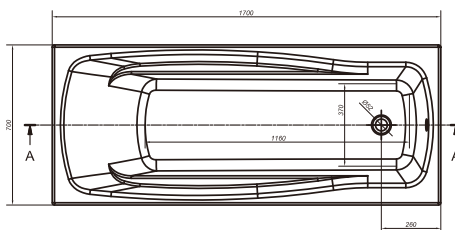

Глибина/Глубина [см]	Висота фронтальної/ бокової панелі/ Висота фронтальної/ бокової панелі [см]	Об'єм ванни/ Объем ванной [л]	Вага/Вес [кг]	Кількість штук на піддоні/Количество штук на поддоне	Вага піддону/ Вес поддона [кг]
Ванна/Ванная	42		185	19	18	351
Фронтальна панель/ Фронтальная панель		58		4,35	15	74,25
Бокова панель/ Боковая панель		58		1,8	25	54