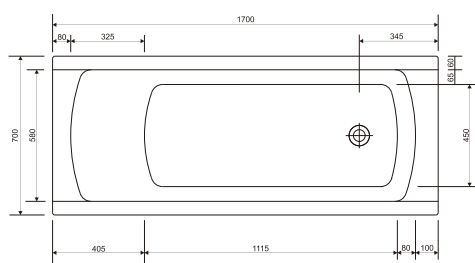

KORAT 170 прямокутна ванна

Розміри: 170 × 70 см

Доступна із KORAT фронтальною панеллю та KORAT боковою панеллю

	Глибина/Глубина [см]	Висота фронтальної/ бокової панелі/ Висота фронтальної/ бокової панелі [см]	Об'єм ванни/ Объем ванной [л]	Вага/Вес [кг]	Кількість штук на піддоні/Количество штук на поддоне	Вага піддону/ Вес поддона [кг]
Ванна/Ванная	43		215	19,2	18	360,6
Фронтальна панель/ Фронтальная панель		58		4,35	15	79,25
Бокова панель/ Боковая панель		58		1,8	25	57