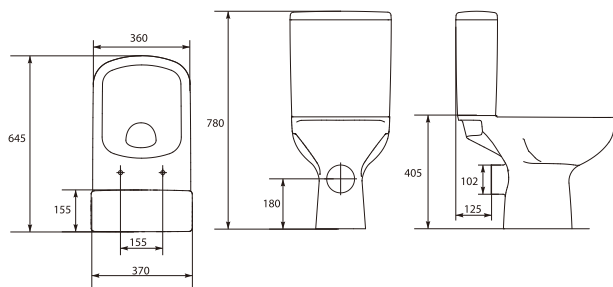

Компакт COLOUR 011

Компакт COLOUR 011

Розміри: 37 x 64,5 см

Підведення води знизу (011)

Відведення води горизонтальне

В комплекті сидіння сидіння для унітазу COLOUR дюропластове; сидіння для унітазу COLOUR дюропластове антибактеріальне вільнопадаюче, легко знімне, білого кольору; сидіння для унітазу COLOUR дюропластове антибактеріальне вільнопадаюче, легко знімне, сірого кольору

Сидіння для унітазу COLOUR білого кольору

Сидение для унитаза COLOUR белого цвета

дюропластове антибактеріальне

Кількість штук на піддоні / Количество штук на поддоне	12
Вага нетто / Вес нетто [кг]	31,4
Вага брутто / Вес брутто [кг]	33,4
Вага піддону / Вес поддона [кг]	431,8

Сидіння для унітазу COLOUR білого кольору

Сидение для унитаза COLOUR белого цвета

дюропластове антибактеріальне вільнопадаюче, легко знімне, виняткового комфорту

Сидіння для унітазу COLOUR білого кольору

Сидение для унитаза COLOUR белого цвета

дюропластове антибактеріальне вільнопадаюче, легко знімне, виняткового комфорту