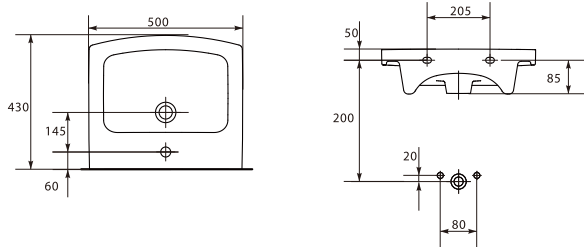

**Меблевий умивальник EASY 50**  
Мебельный умывальник EASY 50

Розміри: 50 x 43 см

3 отвором для арматури, монтаж на шафці EASY

Кількість штук на піддоні / Количество штук на поддоне	30
Вага нетто / Вес нетто [кг]	11,9
Вага бруutto / Вес бруutto [кг]	12,4
Вага піддону / Вес поддона [кг]	403