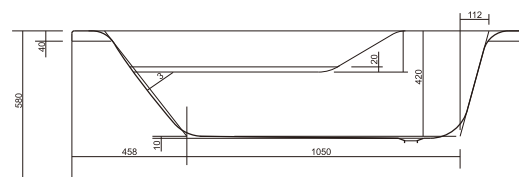

MEZA 170 асиметрична ванна ліва/права

Розміри: 170 × 100см

Доступна із MEZA 170 фронтальною панеллю лівою/правою

	Глибина/Глубина [см]	Висота фронтальної/ бокової панелі/ Висота фронтальної/ бокової панелі [см]	Об'єм ванни/ Объем ванной [л]	Вага/Вес [кг]	Кількість штук на піддоні/Количество штук на поддоне	Вага піддону/ Вес поддона [кг]
Ванна/Ванная	42		205	21,5	18	402
Фронтальна панель/ Фронтальная панель		54		4,6	15	103