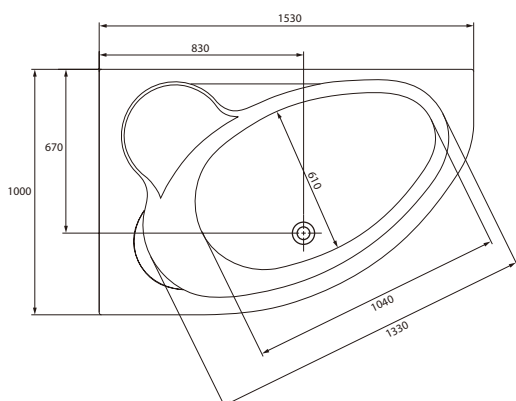

## КАЛІОРЕ

КАТЕГОРІЯ

•DESIGN•

ДОСТУПНІ ЕЛЕМЕНТИ КОЛЕКЦІЇ

153x100

170x110

ТЕХНІЧНІ ХАРАКТЕРИСТИКИ:

**KALIOPE 153 асиметрична ванна ліва/ права**