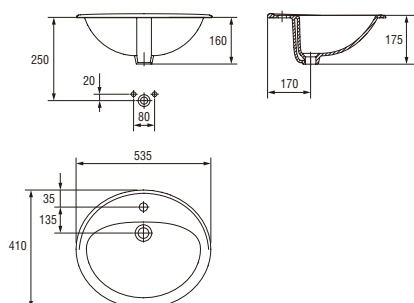

Умивальник для встановлення на стільниці GAMMA 63
Умывальник для установки на столешнице GAMMA 63

Розмір: 63x48 см

3 отвором для арматури,

монтаж на стільниці.