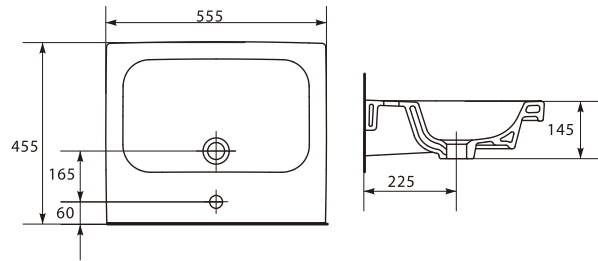

Кількість штук на піддоні / Количество штук на поддоне	21
Вага нетто / Вес нетто [кг]	13,4
Вага бруutto / Вес бруutto [кг]	13,9
Вага піддону / Вес поддона [кг]	322,9