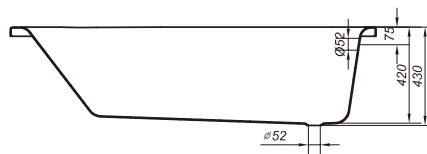

Глибина/Глубина [см]	Висота фронтальної/ бокової панелі/ Висота фронтальної/ бокової панелі [см]	Об'єм ванни/ Объем ванной [л]	Вага/Вес [кг]	Кількість штук на піддоні/Количество штук на поддоне	Вага піддону/ Вес поддона [кг]
Ванна/Ванная	42		190	20,6	18	380
Фронтальна панель/ Фронтальная панель		58		4,35	15	74,25
Бокова панель/ Боковая панель		58		1,8	25	54