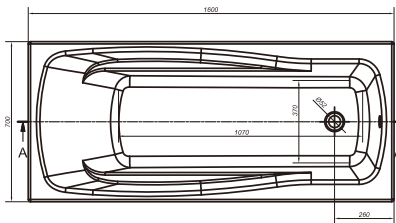

Глибина/Глубина [см]	Висота фронтальної/ бокової панелі/ Висота фронтальної/ бокової панелі [см]	Об'єм ванни/ Объем ванной [л]	Вага/Вес [кг]	Кількість штук на піддоні/Количество штук на поддоне	Вага піддону/ Вес поддона [кг]
Ванна/Ванная	42		170	18	18	333
Фронтальна панель/ Фронтальная панель		58		4,15	15	71,25
Бокова панель/ Боковая панель		58		1,8	25	54