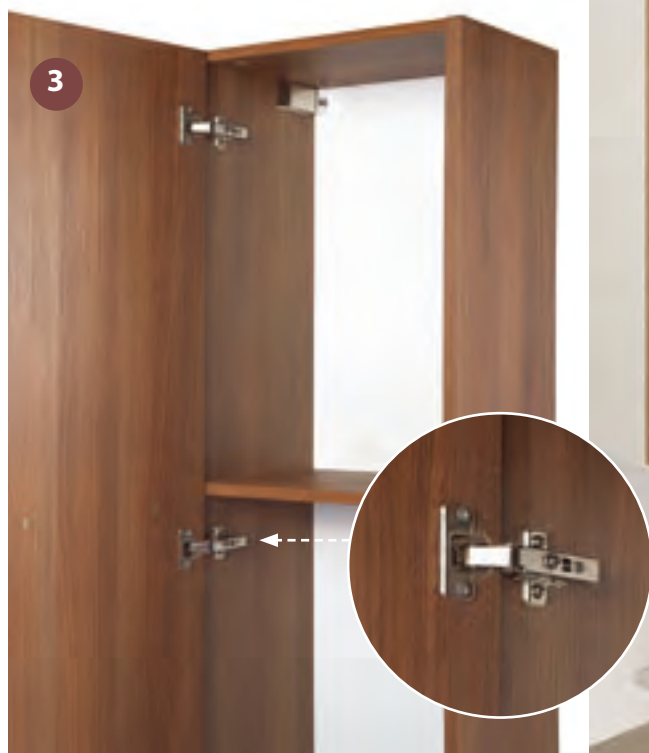

ПЕРЕВАГИ ПРОДУКТУ

1. ВИСОКОЯКІСНІ НАПРАВЛЯЮЧІ ЗАБЕЗПЕЧУЮТЬ ПОВНЕ ВИСУВАННЯ ЯЩИКА, що гарантує зручний доступ до всіх дрібничок, навіть до тих, що лежать найглибше.

2. РЕГУЛЬОВАНИЙ МЕХАНІЗМ У ШАФЦІ ДЛЯ РАКОВИНИ дозволяє точно регулювати висоту меблів.

3. АМОРТИЗАЦІЙНІ ПЕТЛІ гарантують тихе та комфортне закриття дверей.

4. НАПРАВЛЯЮЧІ З МЕХАНІЗМОМ АМОРТИЗАЦІЇ ТА ПЛАВНОГО ЗАКРИТТЯ ЯЩИКА дозволяють підвищити корисний об'єм шафи.

5. МЕБЛІ МОЖНА ПОВІСИТИ НА СТИНУ АБО ВСТАНОВИТИ НА НІЖКАХ.