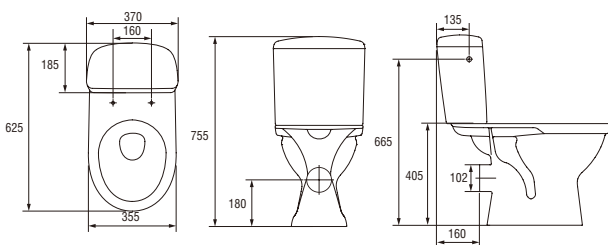

**Унітаз-компакт MERIDA 010/011**

Унітаз-компакт MERIDA 010/011

Розмір: 35,5х62,5 см

Водовідведення горизонтальне, водопідведення збоку.  
В комплекті сидіння MERIDA поліпропіленове, сидіння MERIDA поліпропіленове вільнопадаюче.