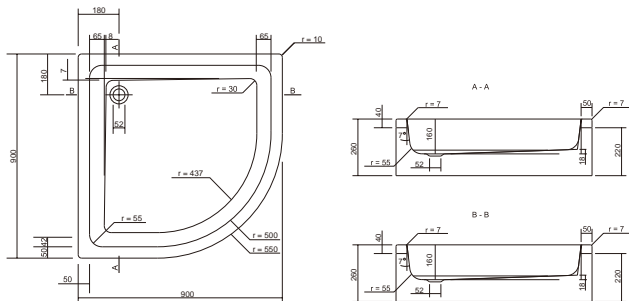

Вага бруutto / Вес бруutto [кг]	14,3
Кількість штук на піддоні / Количество штук на поддоне	18
Вага піддону / Вес поддона [кг]	277