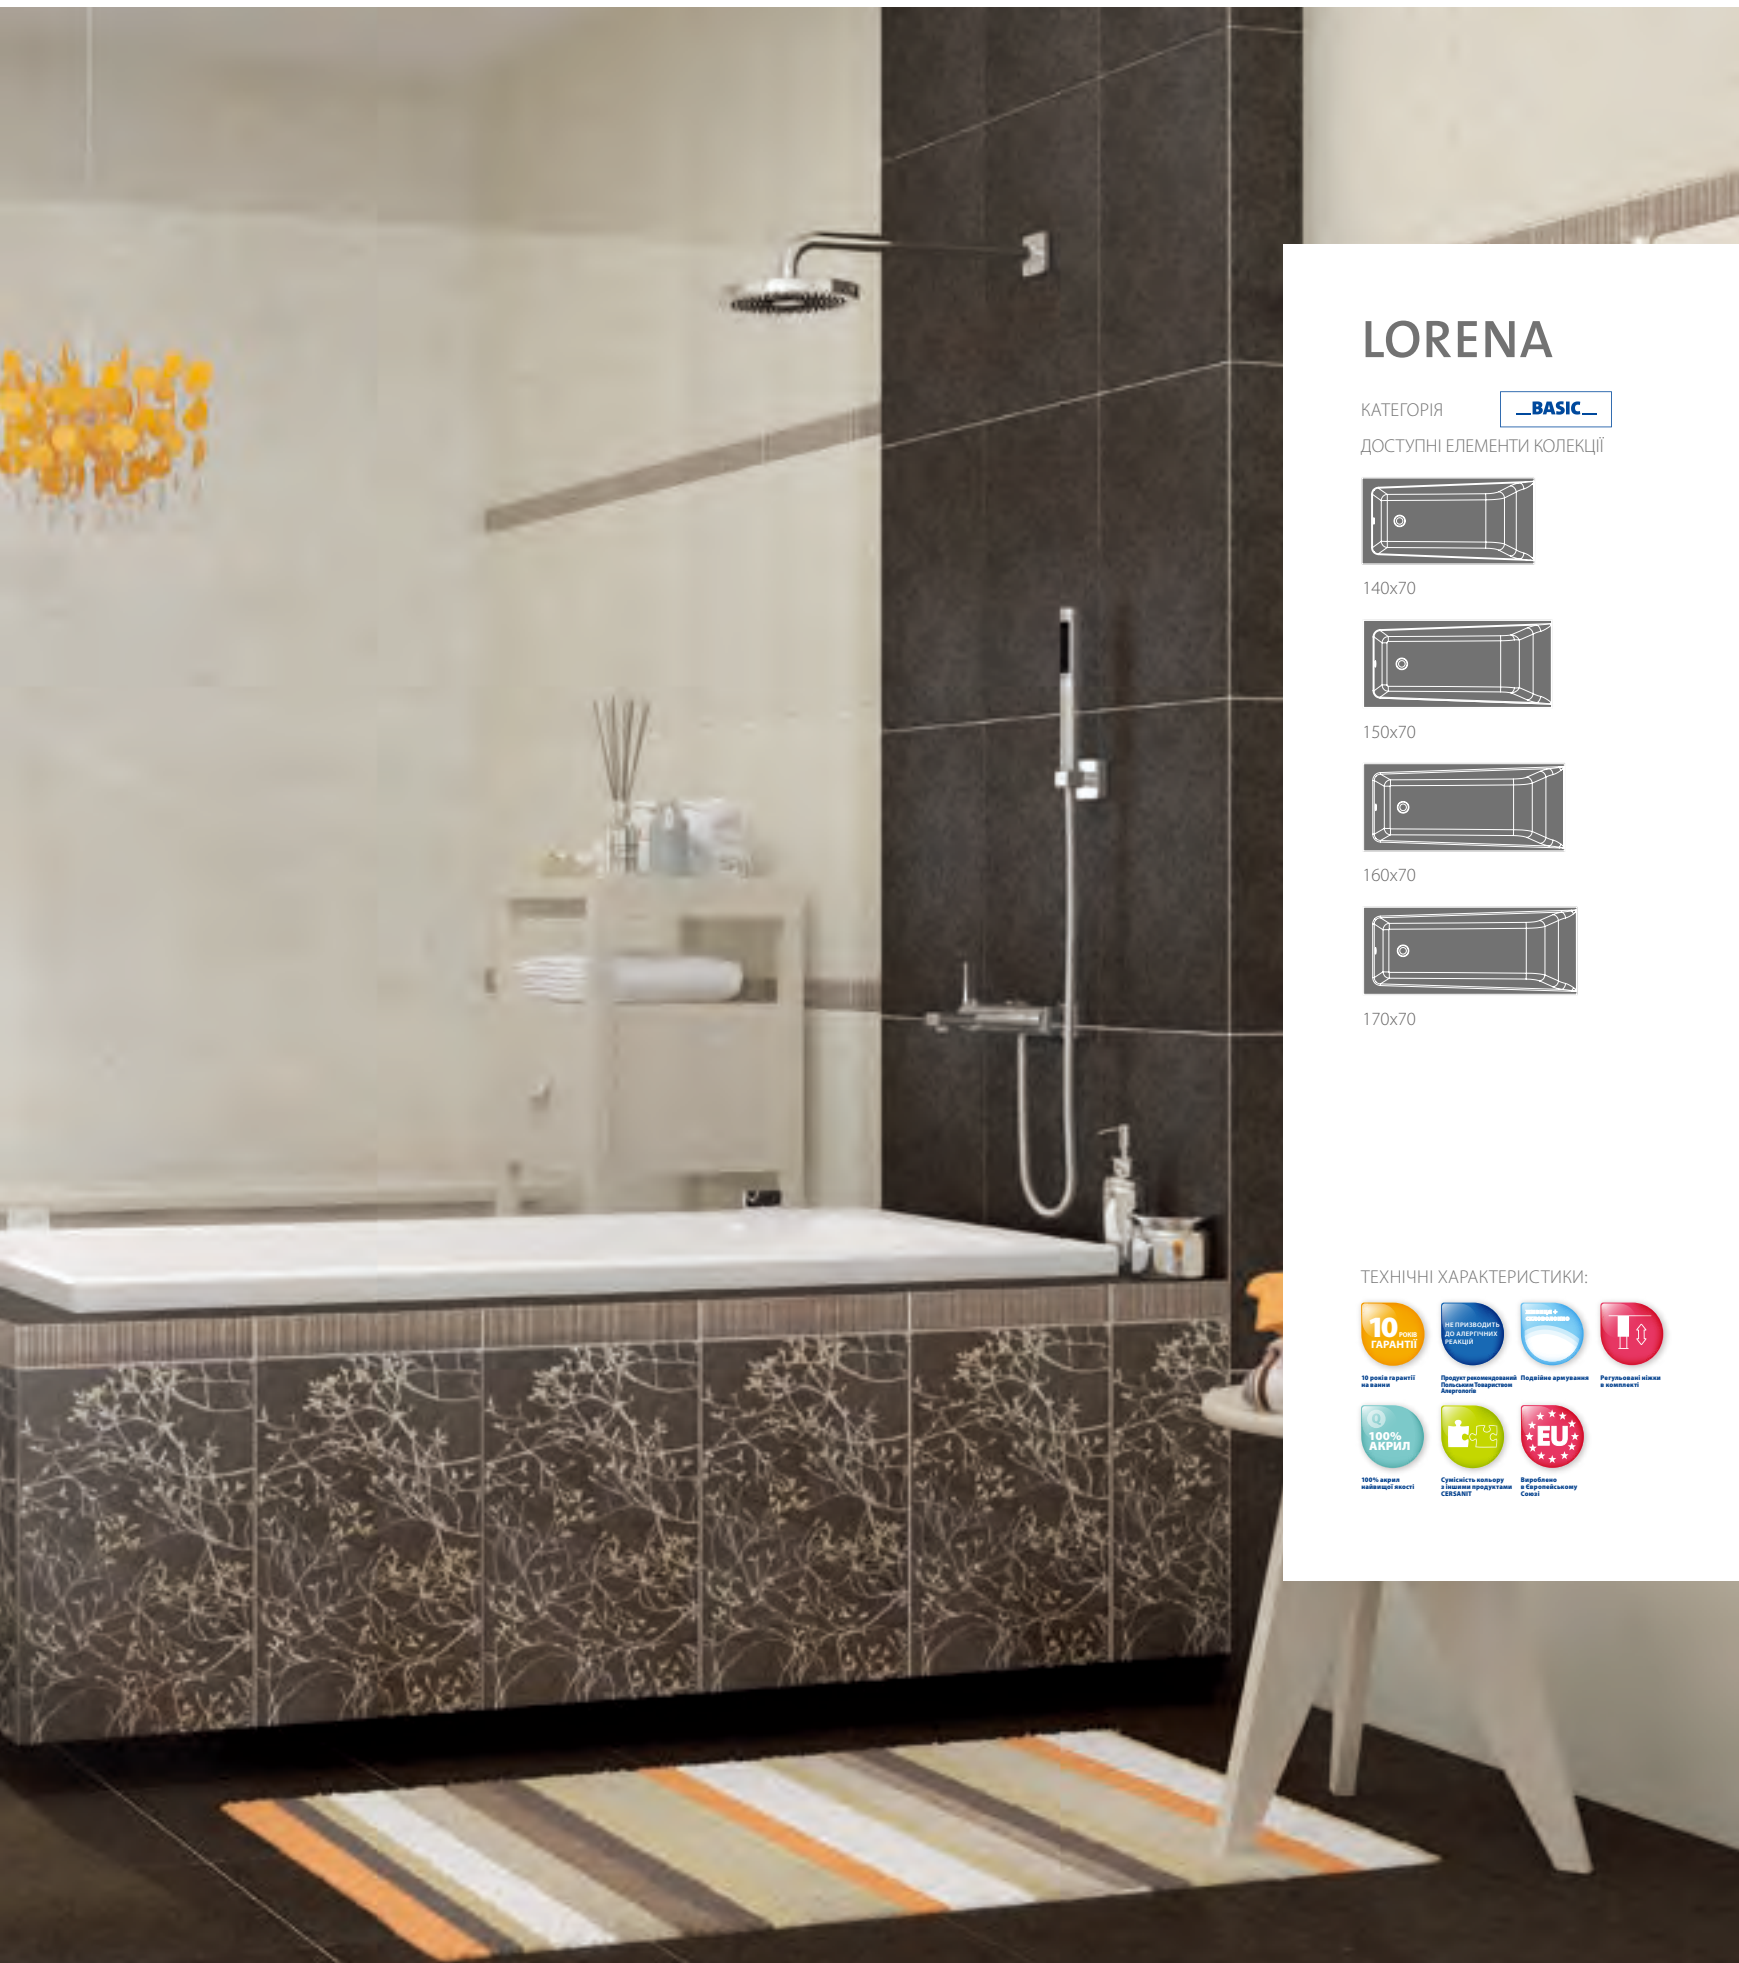

LORENA

КАТЕГОРІЯ **__BASIC__**

ДОСТУПНІ ЕЛЕМЕНТИ КОЛЕКЦІЇ

140x70

150x70

160x70

170x70

ТЕХНІЧНІ ХАРАКТЕРИСТИКИ:

10 років гарантії на ванну

Не призводить до алергійних реакцій

Високий коефіцієнт водозбереження

Регульовані міжкили та мембрани

100% акрил найвищої якості

Вироблено в Європейському Союзі