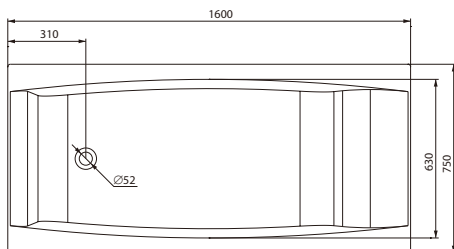

Глибина/Глубина [см]	Висота фронтальної/ бокової панелі/ Высота фронтальной/ боковой панели [см]	Об'єм ванни/ Объем ванной [л]	Вага/Вес [кг]	Кількість штук на піддоні/Количество штук на поддоне	Вага піддону/ Вес поддона [кг]
Ванна/Ванная	42		200	20	18	375
Фронтальна панель/ Фронтальная панель		54		3,7	15	71
Бокова панель/ Боковая панель		54		2,2	25	70