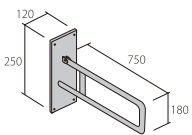

Вага / Вес [кг]	25,5
Кількість штук на піддоні / Количество штук на поддоне	12
Вага піддону / Вес поддона [кг]	338