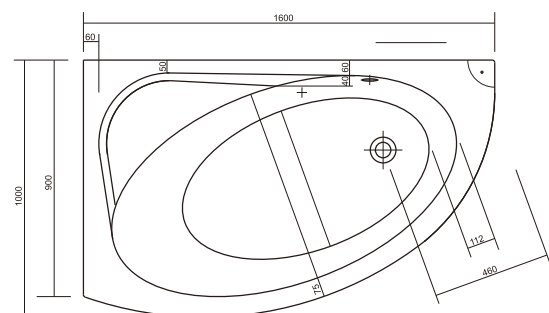

Підходить для чутливої шкіри

Регульовані ніжки в комплекті

100% акрил найвищої якості

Вироблено в Європейському Союзі

АСИМЕТРИЧНІ  
ВАННИ

**MEZA 160 асиметрична ванна ліва/права**

Розміри: 160 × 100см

Доступна із MEZA 160 фронтальною панеллю лівою/правою