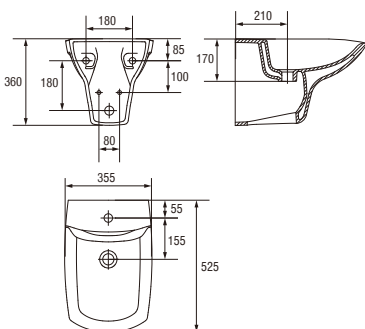

Вага / Вес [кг]	15,8
Кількість штук на піддоні / Количество штук на поддоне	18
Вага піддону / Вес поддона [кг]	333,4