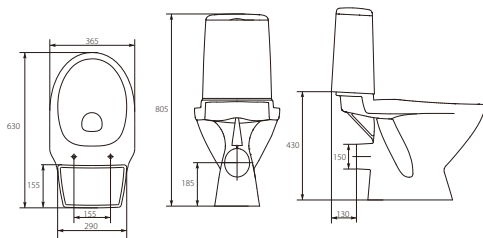

Вага / Вес [кг]	29,9
Кількість штук на піддоні / Количество штук на поддоне	12
Вага піддону / Вес поддона [кг]	358,8