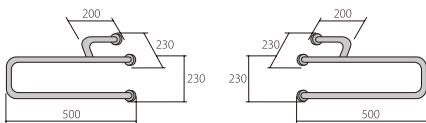

## Поручень нерухомий, для монтування поряд з умивальником, лівий/правий

Поручень неподвижный для монтирования рядом с умывальником, левый/правый

Довжина: 55 см

Максимальне навантаження: 120 кг

Вага / Вес [кг]	19,7
Кількість штук на піддоні / Количество штук на поддоне	12
Вага піддону / Вес поддона [кг]	264