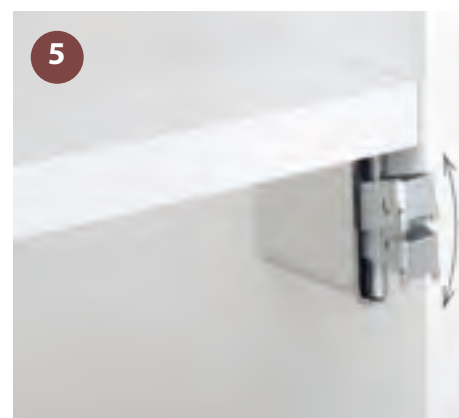

ПЕРЕВАГИ ПРОДУКТУ

1. СУЧАСНИЙ ДИЗАЙН МЕБЛІВ – в універсальному білому кольорі.

2. ШЛІФОВАНІ ФАСАДИ ШАФ БЕЗ РУЧОК і з глянцевим покриттям, не тільки елегантні, але і дуже функціональні та прості у догляді.

3. ЗАКРУГЛЕНИЙ ФАСАД КОРПУСУ пристосований до форми сантехніки і разом з ним формує єдиний стиль.

4. ОДНИМ ЛЕГКИМ НАТИСКАННЯМ МОЖНА ВІДЧИНИТИ ДВЕРЦЯТА ШАФИ. Це забезпечується системою "Push-To-Open".

5. РЕГУЛЬОВАНИЙ МЕХАНІЗМ полегшує монтаж підвісних шафок.