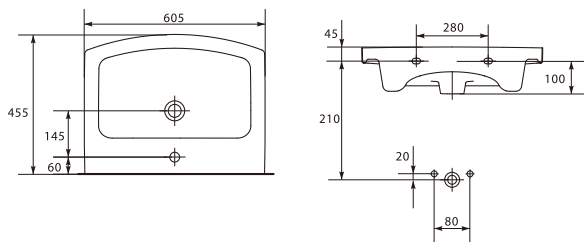

Кількість штук на піддоні / Количество штук на поддоне	21
Вага нетто / Вес нетто [кг]	15,5
Вага бруutto / Вес бруutto [кг]	16
Вага піддону / Вес поддона [кг]	367