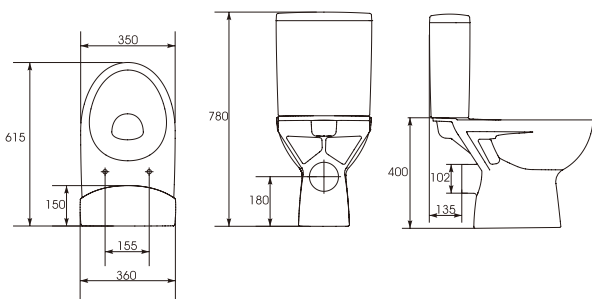

Вага / Вес [кг]	11,9
Кількість штук на піддоні / Количество штук на поддоне	24
Вага піддону / Вес поддона [кг]	331