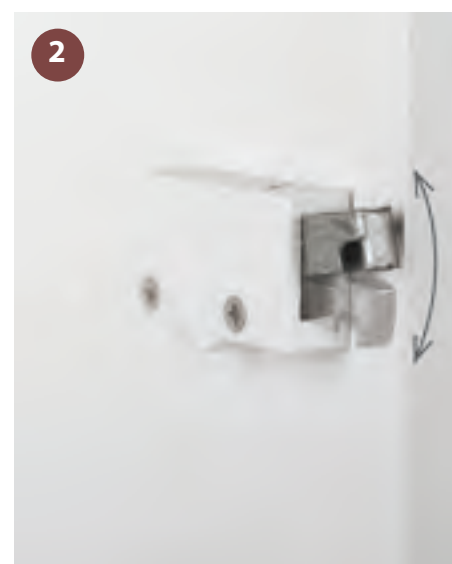

ПЕРЕВАГИ ПРОДУКТУ

1. НАДІЙНИЙ ДИЗАЙН У ВИТОНЧЕНІЙ ФОРМІ - фасади виконані з МДФ товщиною 19 мм. Плавні закруглені краї надають меблям унікальну легкість.

2. РЕГУЛЮЮЧИЙ ПІДВІСНИЙ МЕХАНІЗМ ЗНАХОДИТЬСЯ В ШАФЦІ ДЛЯ РАКОВИНИ.

3. ПЕТЛІ З ВБУДОВАНИМ АМОРТИЗАТОРАМИ ТА ФУНКЦІЄЮ ПЛАВНОГО ЗАКРИТТЯ ЯЩИКА дозволяють зручно користуватися шафою.

4. ШАФИ МОЖНА РОЗМІСТИТИ НА НІЖКАХ АБО НА СТІНІ.

5. МОЖНА ВСТАНОВИТИ ПРАВОСТОРОННІ АБО ЛІВОСТОРОННІ ДВЕРЦЯТА.