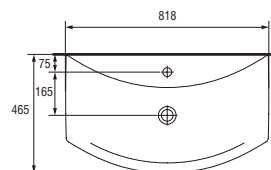

**Умивальник OMEGA 80**  
Умивальник OMEGA 80

Розмір: 81,8x46,5 см  
3 отвором для арматури  
Для встановлення на шафці серії ALPINA.

Вага / Вес [кг]	20,2
Кількість штук на піддоні / Количество штук на поддоне	10
Вага піддону / Вес поддона [кг]	243