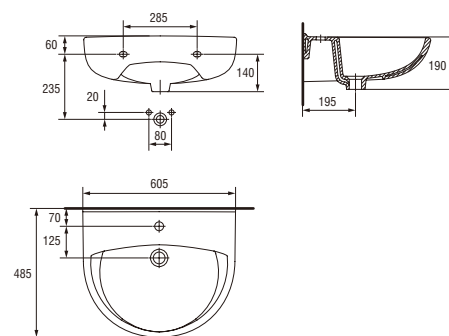

**Умивальник PRESIDENT 50**  
Умивальник PRESIDENT 50

Розмір: 50x43 см  
3 отвором для арматури або без,  
монтаж з п'єдесталом, півп'єдесталом.

Вага / Вес [кг]	11
Кількість штук на піддоні / Количество штук на поддоне	24
Вага піддону / Вес поддона [кг]	334,5

**Умивальник PRESIDENT 55**  
Умивальник PRESIDENT 55

Розмір: 55x45,5 см  
3 отвором для арматури або без,  
монтаж з п'єдесталом, півп'єдесталом.

Вага / Вес [кг]	13,4
Кількість штук на піддоні / Количество штук на поддоне	24
Вага піддону / Вес поддона [кг]	392,1

**Умивальник PRESIDENT 60**  
Умивальник PRESIDENT 60

Розмір: 60,5x48,5 см  
3 отвором для арматури або без,  
монтаж з п'єдесталом, півп'єдесталом.

Вага / Вес [кг]	15,1
Кількість штук на піддоні / Количество штук на поддоне	24
Вага піддону / Вес поддона [кг]	425,7