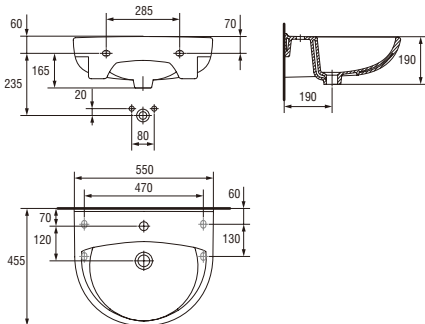

Вага / Вес [кг]	13,4
Кількість штук на піддоні / Количество штук на поддоне	24
Вага піддону / Вес поддона [кг]	392,1