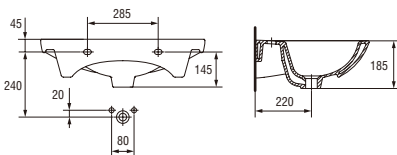

Вага / Вес [кг]	15,3
Кількість штук на піддоні / Количество штук на поддоне	10
Вага піддону / Вес поддона [кг]	192