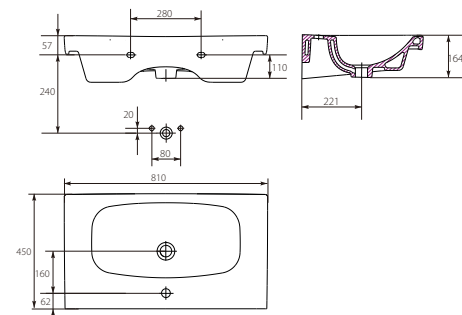

Вага / Вес [кг]	23
Кількість штук на піддоні / Количество штук на поддоне	12
Вага піддону / Вес поддона [кг]	295