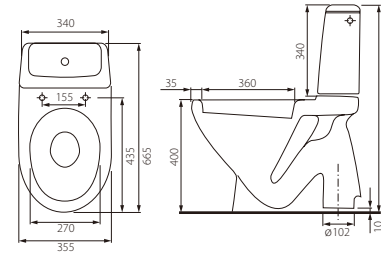

Вага / Вес [кг]	унітаз	20,4
	бачок	9,5
Кількість штук на піддоні / Количество штук на поддоне	унітаз	12
	бачок	48
Вага піддону / Вес поддона [кг]	унітаз	271
	бачок	432