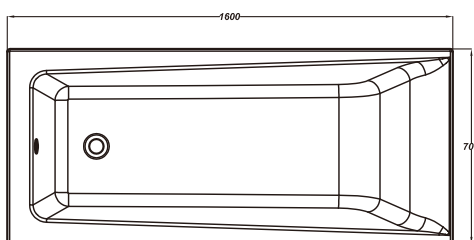

Глибина/Глубина [см]	Висота фронтальної/ бокової панелі/ Висота фронтальної/ бокової панелі [см]	Об'єм ванни/ Объем ванной [л]	Вага/Вес [кг]	Кількість штук на піддоні/Количество штук на поддоне	Вага піддону/ Вес поддона [кг]
Ванна/Ванная	43,5		200	18	18	
Фронтальна панель/ Фронтальная панель		58		3,2		
Бокова панель/ Боковая панель		58		1,8