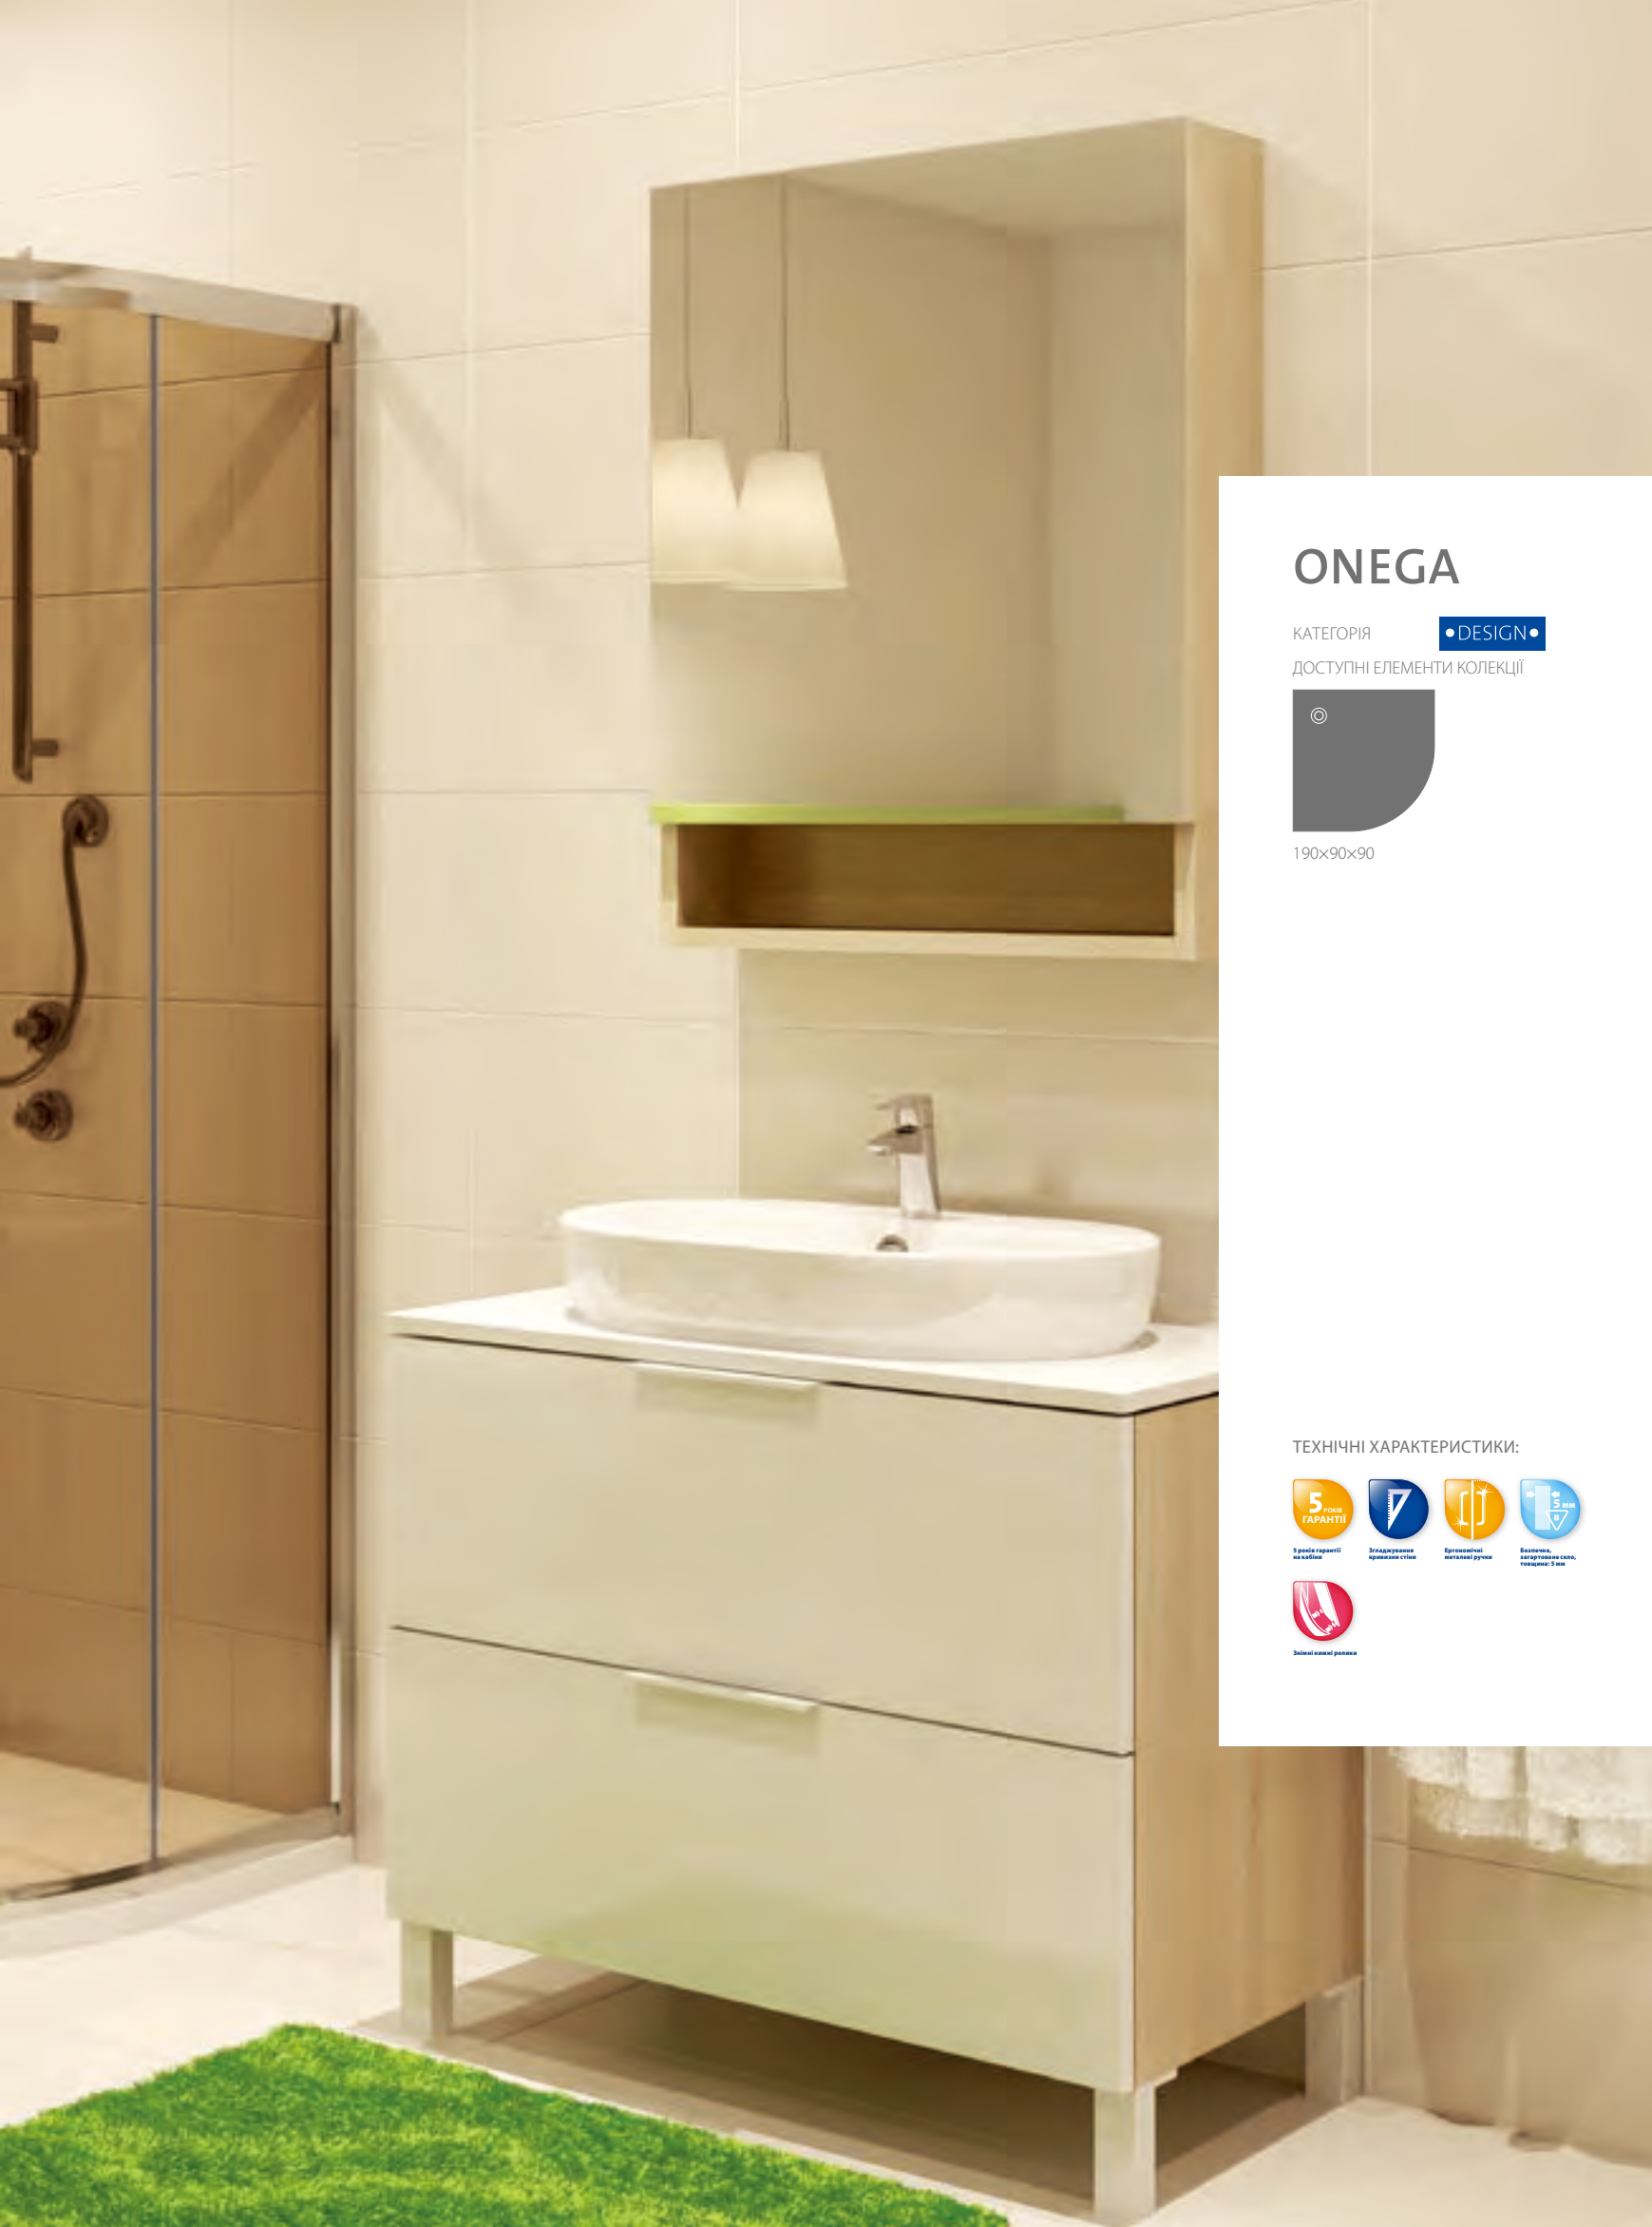

### Кабіна напівкругла INEBA

Кабина полукруглая INEBA

Розміри: 185x90x90

Профіль хромований

Варіанти виконання: скло прозоре - графіт

Вага брутто / Вес брутто [кг]	36
Кількість штук на піддоні / Количество штук на поддоне	16
Вага піддону / Вес поддона [кг]	576