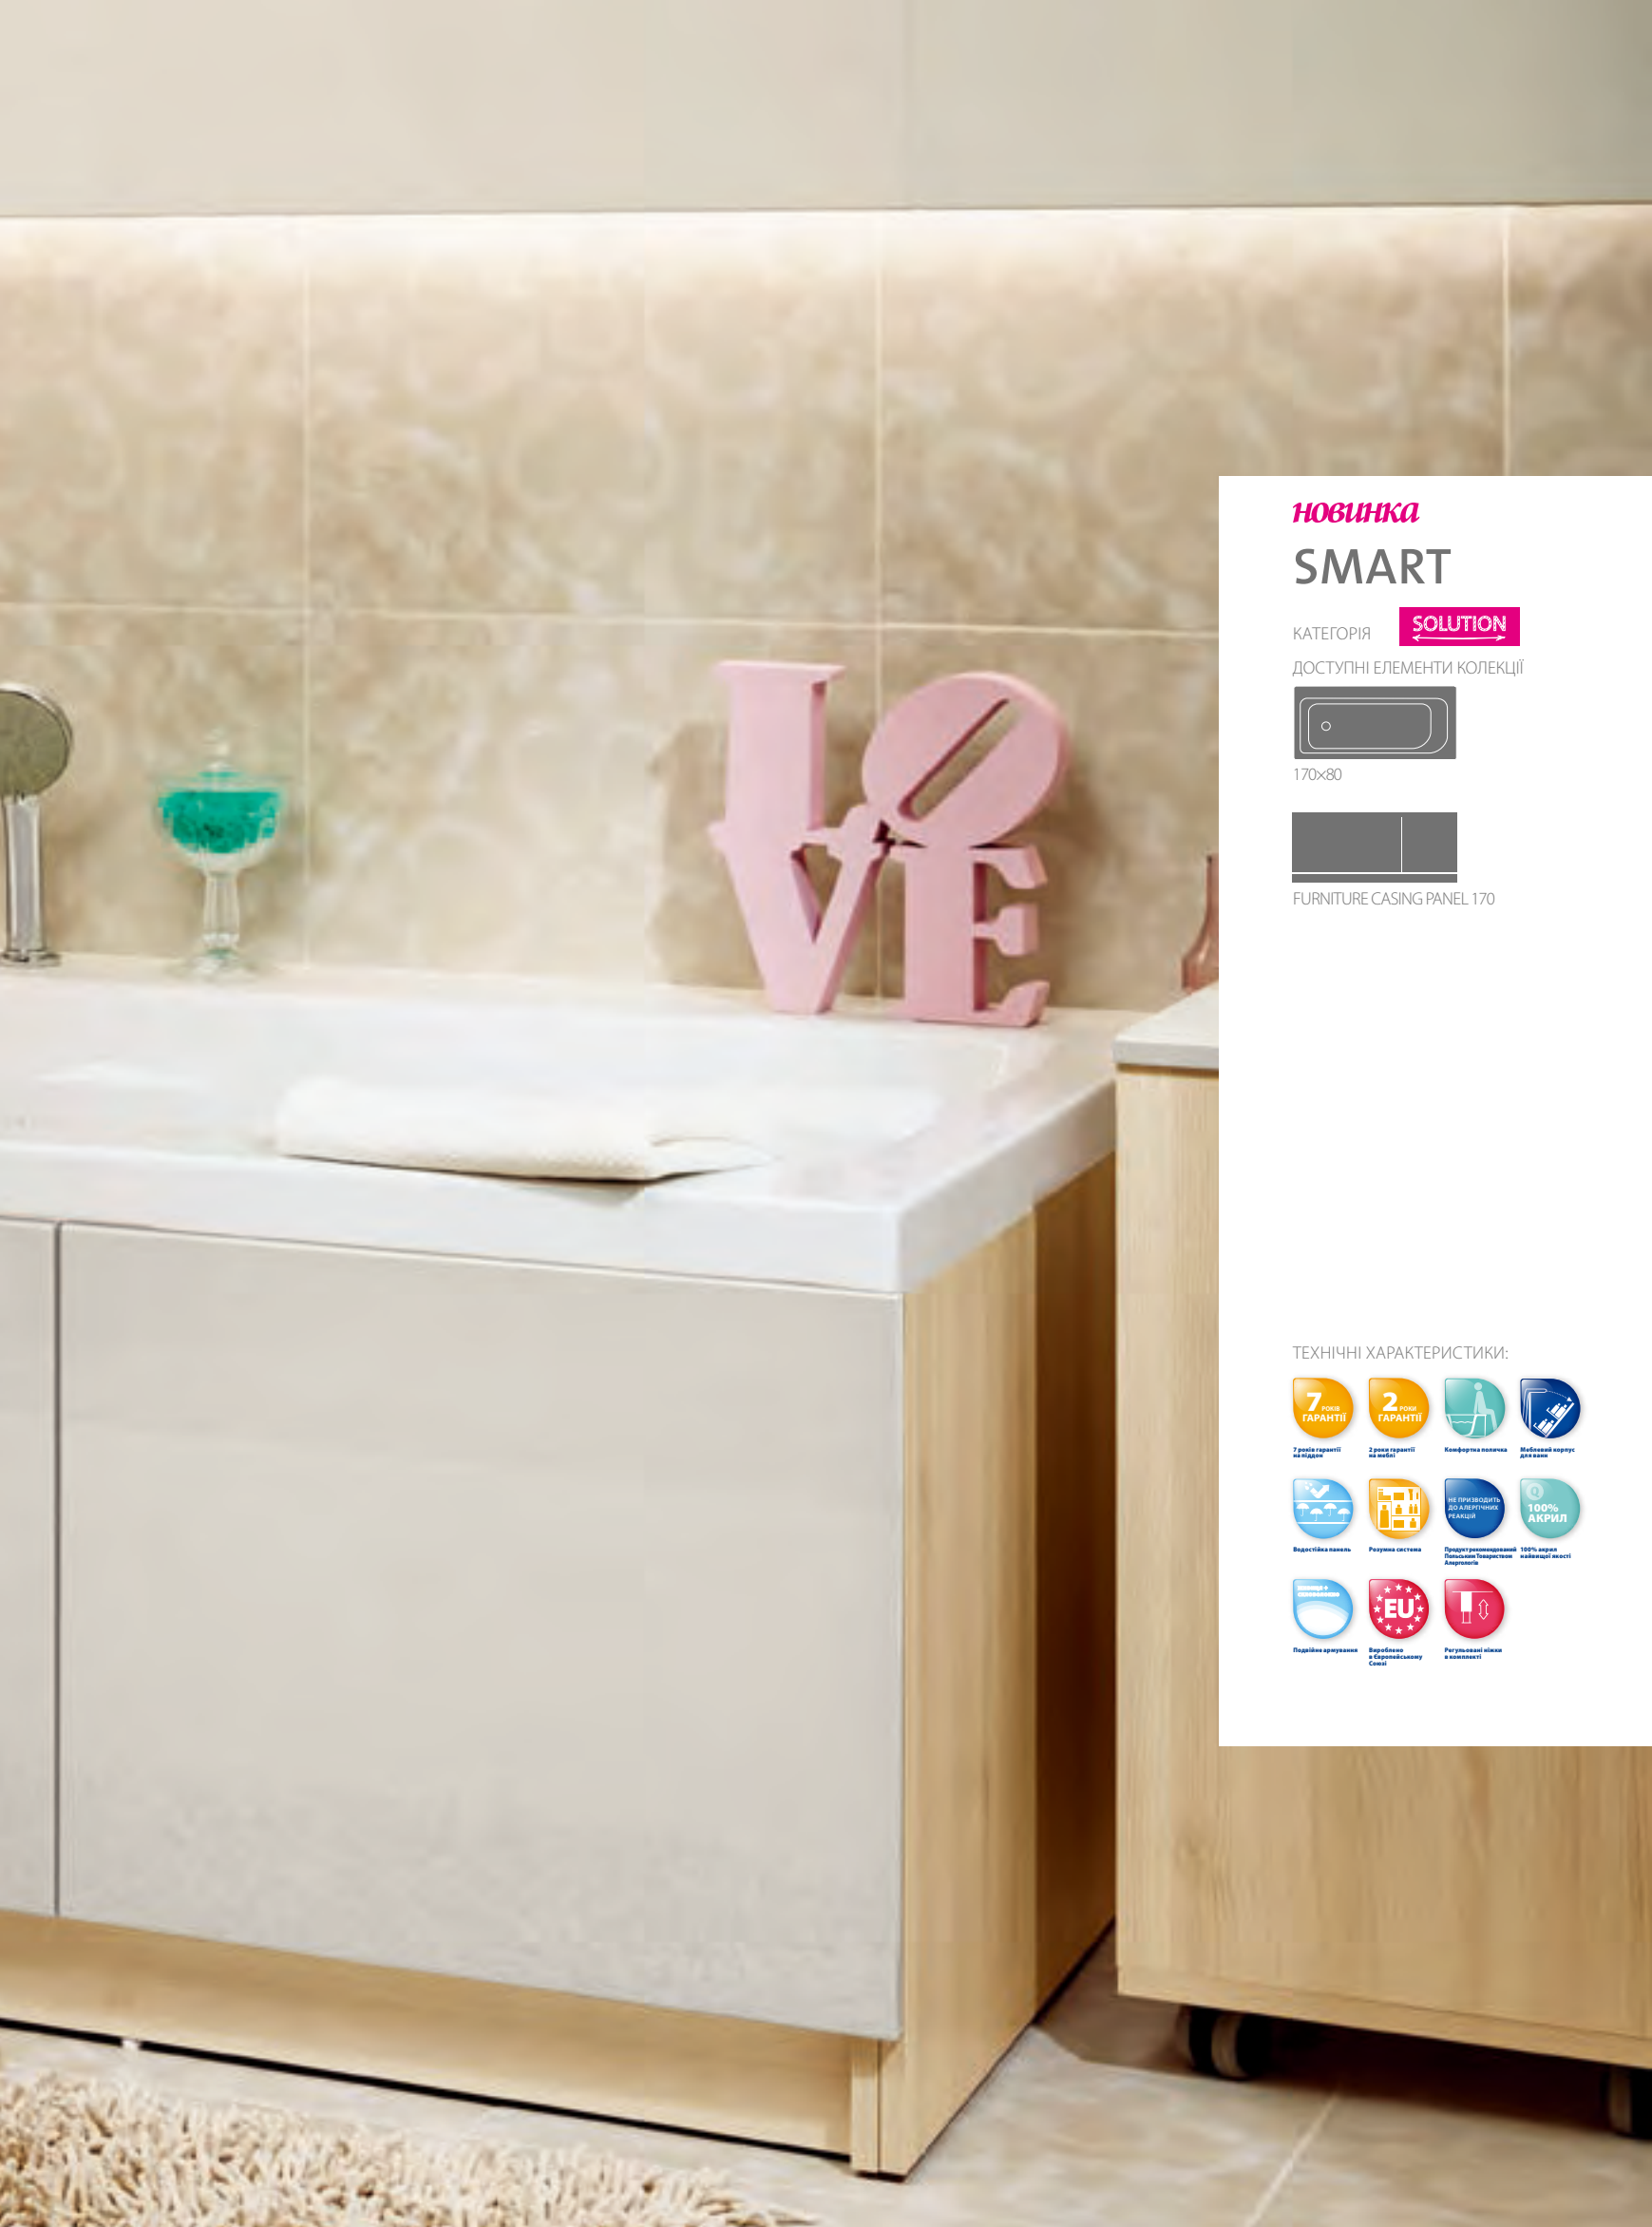

новинка

SMART

КАТЕГОРІЯ **SOLUTION**

ДОСТУПНІ ЕЛЕМЕНТИ КОЛЕКЦІЇ

170x80

FURNITURE CASING PANEL 170

ТЕХНІЧНІ ХАРАКТЕРИСТИКИ:

7 років гарантії на базисі

2 роки гарантії на меблі

Комфортна поведінка для ваги

Мебеловий поручок для ваги

Відсутність плям

Розумна система

Не призводить до алергічних реакцій

100% акрил найвищої якості

Підвішені зручності

Вироблено в Європейському Союзі

Регульовані вікни в комплекті