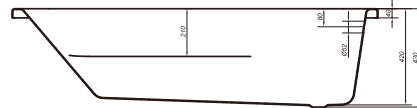

Глибина/Глубина [см]	Висота фронтальної/ бокової панелі/ Висота фронтальної/ бокової панелі [см]	Об'єм ванни/ Объем ванной [л]	Вага/Вес [кг]	Кількість штук на піддоні/Количество штук на поддоне	Вага піддону/ Вес поддона [кг]
Ванна/Ванная	42		170	18	18	333
Фронтальна панель/ Фронтальная панель		58		4,15	15	71,25
Бокова панель/ Боковая панель		58		1,8	25	54