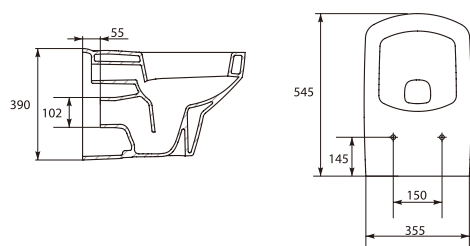

Вага / Вес [кг]	30,08
Кількість штук на піддоні / Количество штук на поддоне	12
Вага піддону / Вес поддона [кг]	361