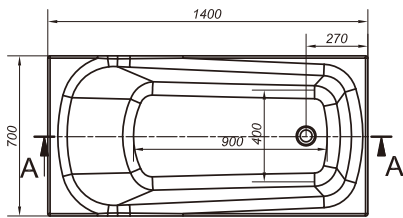

Глибина/Глубина [см]	Висота фронтальної/ бокової панелі/ Висота фронтальної/ бокової панелі [см]	Об'єм ванни/ Об'єм ванної [л]	Вага/Вес [кг]	Кількість штук на піддоні/Количество штук на поддоне	Вага піддону/ Вес поддона [кг]
Ванна/Ванная	42		150	16,5	18	306
Фронтальна панель/ Фронтальная панель		58		3,55	15	62,25
Бокова панель/ Боковая панель		58		1,8	25	54