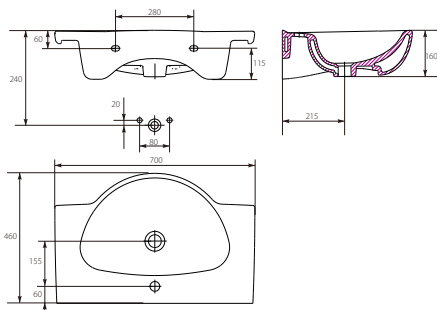

Вага / Вес [кг]	17,8
Кількість штук на піддоні / Количество штук на поддоне	12
Вага піддону / Вес поддона [кг]	233

**Умивальник LIBRA 50**  
Умивальник LIBRA 50

Розмір: 50x38 см  
З отвором для арматури для встановлення на шафці OLIVIA