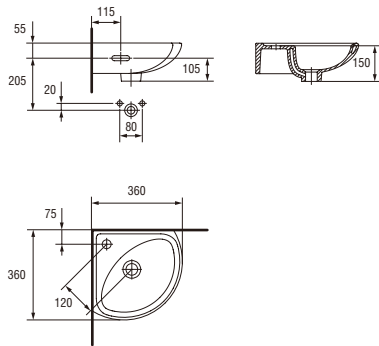

Умивальник кутовий SIGMA 30

Умивальник углової SIGMA 30

Розмір: 36x36 см

3 отвором для арматури.

Вага / Вес [кг]	6,1
Кількість штук на піддоні / Количество штук на поддоне	32
Вага піддону / Вес поддона [кг]	242,2