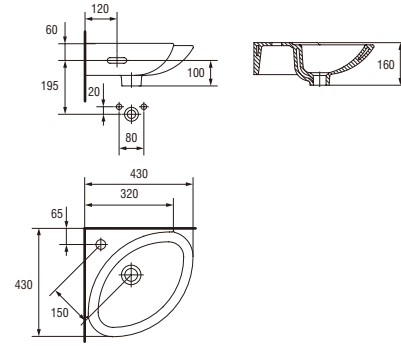

## Умивальник кутовий ТЕТА 40

Умивальник углової ТЕТА 40

Розмір: 43x43 см

3 отвором для арматури.

Вага / Вес [кг]	7,1
Кількість штук на піддоні / Количество штук на поддоне	32
Вага піддону / Вес поддона [кг]	274,2