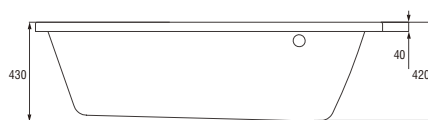

Глибина/Глубина [см]	Висота фронтальної/ бокової панелі/ Висота фронтальної/ бокової панелі [см]	Об'єм ванни/ Объем ванной [л]	Вага/Вес [кг]	Кількість штук на піддоні/Количество штук на поддоне	Вага піддону/ Вес поддона [кг]
Ванна/Ванная	42		150	17	18	321
Фронтальна панель/ Фронтальная панель		54		4,1	15	77