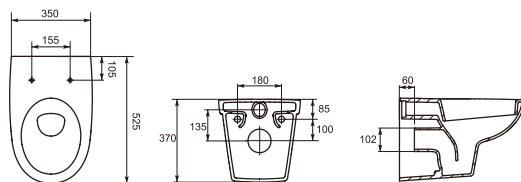

## Підвісний унітаз YASMINA

Подвесной унитаз YASMINA

Розмір: 35x52,5 см

Водопідведення горизонтальне (011)

В комплекті сидіння YASMINA дюропластове антибактеріальне вільнопадаюче.

Вага / Вес [кг]	16,5
Кількість штук на піддоні / Количество штук на поддоне	18
Вага піддону / Вес поддона [кг]	297