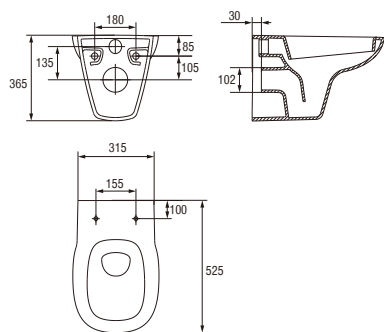

Підвісний унітаз FACILE

Подвесной унитаз FACILE

Розмір: 31,5x52,5 см

Сидіння FACILE дюропластове антибактеріальне

Вага / Вес [кг]	14,8
Кількість штук на піддоні / Количество штук на поддоне	18
Вага піддону / Вес поддона [кг]	315,4