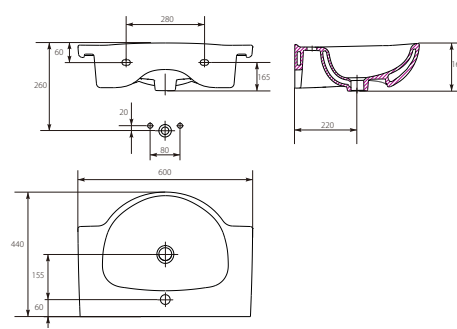

Вага / Вес [кг]	16
Кількість штук на піддоні / Количество штук на поддоне	
Вага піддону / Вес поддона [кг]