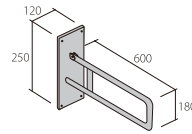

Вага / Вес [кг]	18,5
Кількість штук на піддоні / Количество штук на поддоне	16
Вага піддону / Вес поддона [кг]	323