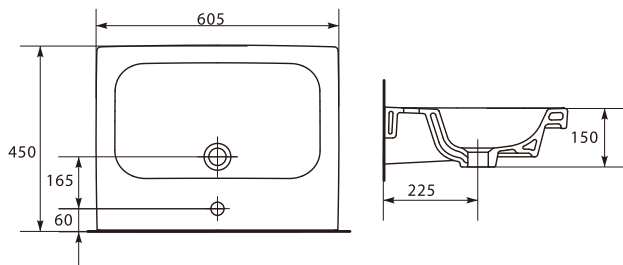

Кількість штук на піддоні / Количество штук на поддоне	21
Вага нетто / Вес нетто [кг]	13,9
Вага бруutto / Вес бруutto [кг]	14,5
Вага піддону / Вес поддона [кг]	335,5