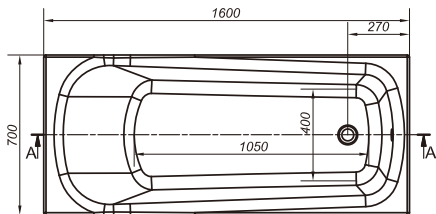

Глибина/Глубина [см]	Висота фронтальної/ бокової панелі/ Висота фронтальної/ бокової панелі [см]	Об'єм ванни/ Объем ванной [л]	Вага/Вес [кг]	Кількість штук на піддоні/Количество штук на поддоне	Вага піддону/ Вес поддона [кг]
Ванна/Ванная	42		175	19,2	18	354,6
Фронтальна панель/ Фронтальная панель		58		4,15	15	71,25
Бокова панель/ Боковая панель		58		1,8	25	54