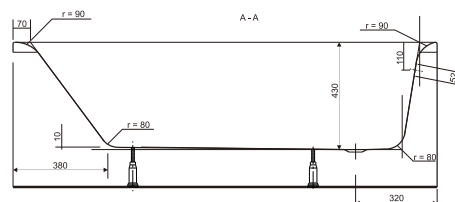

НОВИНКА

Розміри: 170x75 см

Доступна із FLAVIA/OCTAVIA/LORENA 170 фронтальною панеллю та FLAVIA/OCTAVIA/LORENA боковою панеллю