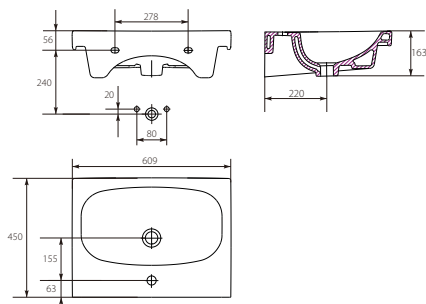

Вага / Вес [кг]	17,8
Кількість штук на піддоні / Количество штук на поддоне	16
Вага піддону / Вес поддона [кг]	304

НОВИНКА

Розміри: 81x45 см
з отвором для арматури
Для встановлення на шафці MELAR, MESTA, STILLO, SMART