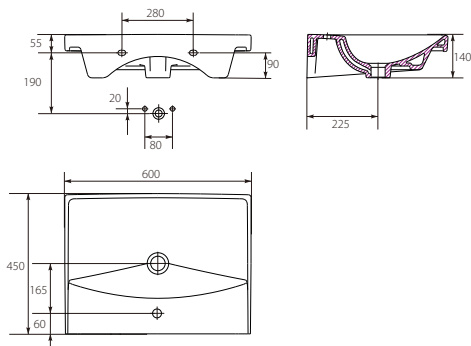

НОВИНКА

Розміри: 60x45 см
з отвором для арматури
Для встановлення на шафці MELAR, MESTA, STILLO, COLOUR, SMART

Вага / Вес [кг]	16,1
Кількість штук на піддоні / Количество штук на поддоне	16
Вага піддону / Вес поддона [кг]	277

НОВИНКА

Розміри: 70x45,5 см
з отвором для арматури
Для встановлення на шафці MELAR, MESTA, STILLO, COLOUR