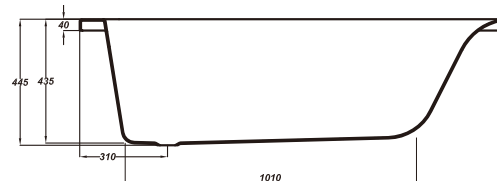

Глибина/Глубина [см]	Висота фронтальної/бокової панелі/Висота фронтальної/бокової панелі [см]	Об'єм ванни/Объем ванной [л]	Вага/Вес [кг]	Кількість штук на піддоні/Количество штук на поддоне	Вага піддону/Вес поддона [кг]
Ванна/Ванная	43,5		185	18	18	
Фронтальна панель/Фронтальная панель		58		2,9		
Бокова панель/Боковая панель		58		1,8