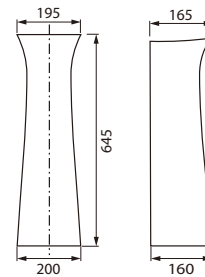

Вага / Вес [кг]	7,6
Кількість штук на піддоні / Количество штук на поддоне	48
Вага піддону / Вес поддона [кг]	413