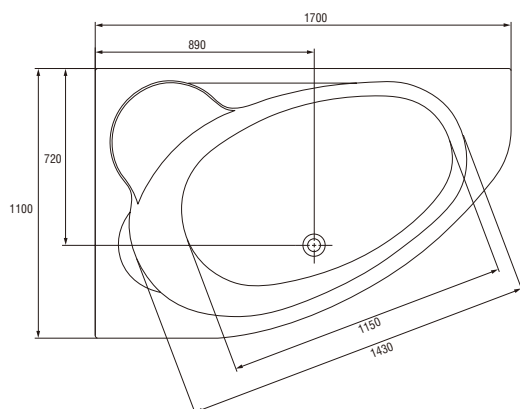

KALIOPE 170 асиметрична ванна ліва/ права

KALIOPE 170 асиметричная ванна левая/правая

Розмір: 170×110

Доступна із KALIOPE 170 фронтальною панеллю лівою/правою