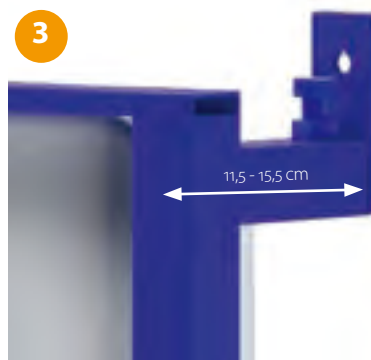

SLIM & SILENT – ПЕРЕВАГИ ПРОДУКТУ

10-РІЧНА ГАРАНТІЯ на всі елементи конструкції та 2 роки гарантії на клапани.

1. УЛЬТРА ТОНКИЙ БАЧОК (ЛИШЕ 80 ММ)

2. ДУЖЕ ТИХИЙ: гідравлічний клапан подачі з пониженим рівнем шуму, має сертифікат KIWA, рівень шуму всього 24 дБ!

3. РЕГУЛЮВАННЯ ГЛИБИНИ РАМИ (ВІД 11,5 ДО 15,5 см) робить SLIM&SILENT однією з найтонших систем доступних на ринку.

4. РЕГУЛЬОВАНИЙ ЗМИВ (2/4 Л АБО 3/6 Л) значно знижує споживання води – до 10 000 л на рік. *

5. ПРОСТОТА ЕКСПЛУАТАЦІЇ ТА ОБСЛУГОВУВАННЯ бачка завдяки широкому технологічному тунелю та спрощеному монтажу.

6. ГНУЧКИЙ ТА ЛЕГКИЙ МОНТАЖ - підлогові та настінні петлі обертаються на 360°; регулюються по висоті до 20 см

* для сім'ї із 4-х осіб