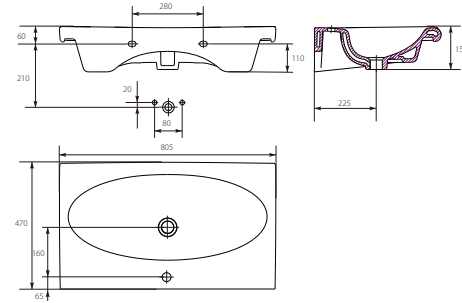

Вага / Вес [кг]	20,5
Кількість штук на піддоні / Количество штук на поддоне	12
Вага піддону / Вес поддона [кг]	1110

НОВИНКА

Розмір:
з отвором для арматури
Для встановлення на шафці SIDO, DORE