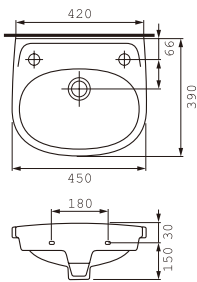

Вага / Вес [кг]	8,7
Кількість штук на піддоні / Количество штук на поддоне	30
Вага піддону / Вес поддона [кг]	309