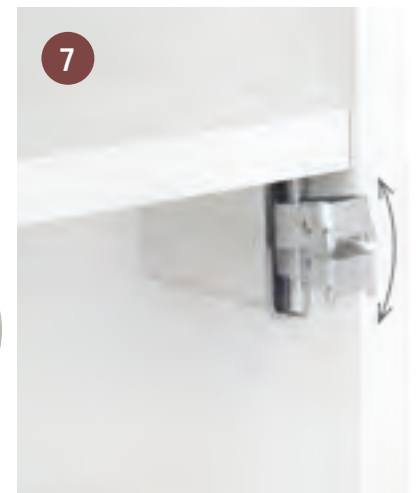

ПЕРЕВАГИ ПРОДУКТУ

1. ПРОСТИЙ ДИЗАЙН МЕБЛІВ

підходить для сучасних прямокутних умивальників Cersanit.

2. НАПРАВЛЯЮЧІ TANDEMBOX

З ДОВІЧНОЮ ГАРАНТІЄЮ забезпечують повне висування ящиків, а також легкий доступ до всього його вмісту.

3. Плавний рух ящика забезпечується **МЕХАНІЗМОМ АМОРТИЗАЦІЇ ТА ПЛАВНОГО ЗАКРИТТЯ ЯЩИКА.**

4. **СКЛЯНІ ПОЛИЦІ** є елегантним елементом оздоблення.

5. **ДОВГІ І ПРОСТІ АЛЮМІНІЄВІ РУЧКИ ТА МЕТАЛЕВЕ ОЗДОБЛЕННЯ СКЛЯНИХ ФАСАДІВ** надають серії Stillo сучасного вигляду.

6. **АМОРТИЗАЦІЙНІ ПЕТЛІ** забезпечують комфортне використання шафи.

7. **ПІДВІСНИЙ МЕХАНІЗМ РЕГУЛЮВАННЯ** знаходиться в шафці для раковини.