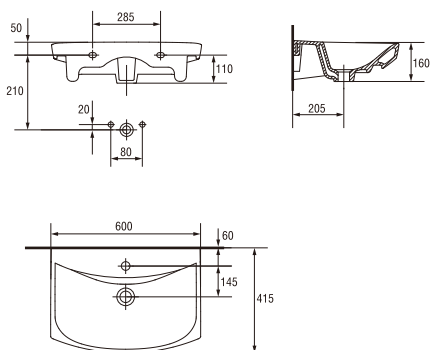

Меблевий умивальник CARINA 60  
Мебельный умывальник CARINA 60

Розміри: 60x41,5 см

3 отвором для арматури, монтаж з півп'єдесталом або на шафці серії MESTA.

Вага / Вес [кг]	13,2
Кількість штук на піддоні / Количество штук на поддоне	21
Вага піддону / Вес поддона [кг]	322,9