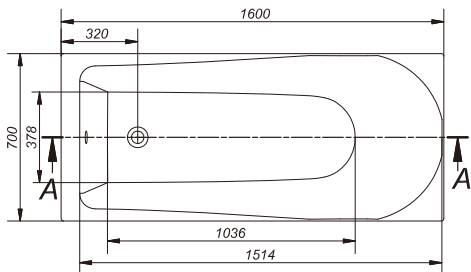

Глибина/Глубина [см]	Висота фронтальної/ бокової панелі/ Высота фронтальной/ боковой панели [см]	Об'єм ванни/ Объем ванной [л]	Вага/Вес [кг]	Кількість штук на піддоні/Количество штук на поддоне	Вага піддону/ Вес поддона [кг]
Ванна/Ванная	42		174,5	17,8	18	337,4
Фронтальна панель/ Фронтальная панель		58		4,15	15	82,25
Бокова панель/ Боковая панель		58		1,8	25	57