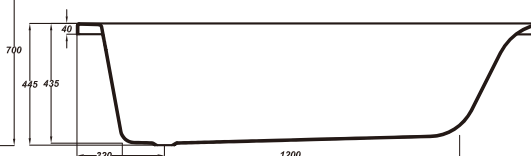

Глибина/Глубина [см]	Висота фронтальної/ бокової панелі/ Висота фронтальної/ бокової панелі [см]	Об'єм ванни/ Объем ванной [л]	Вага/Вес [кг]	Кількість штук на піддоні/Количество штук на поддоне	Вага піддону/ Вес поддона [кг]
Ванна/Ванная	43,5		215	21	18	
Фронтальна панель/ Фронтальная панель		58		3,4		
Бокова панель/ Боковая панель		58		1,8