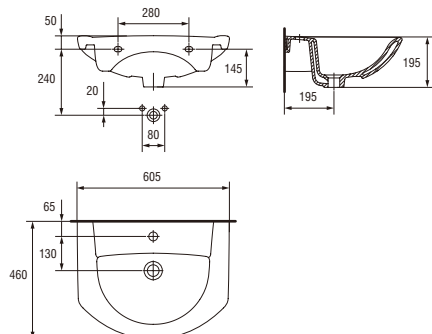

Вага / Вес [кг]	13,5
Кількість штук на піддоні / Количество штук на поддоне	24
Вага піддону / Вес поддона [кг]	394,5

Розмір: 81,5x46,5 см
З отвором для арматури для встановлення на шафці.