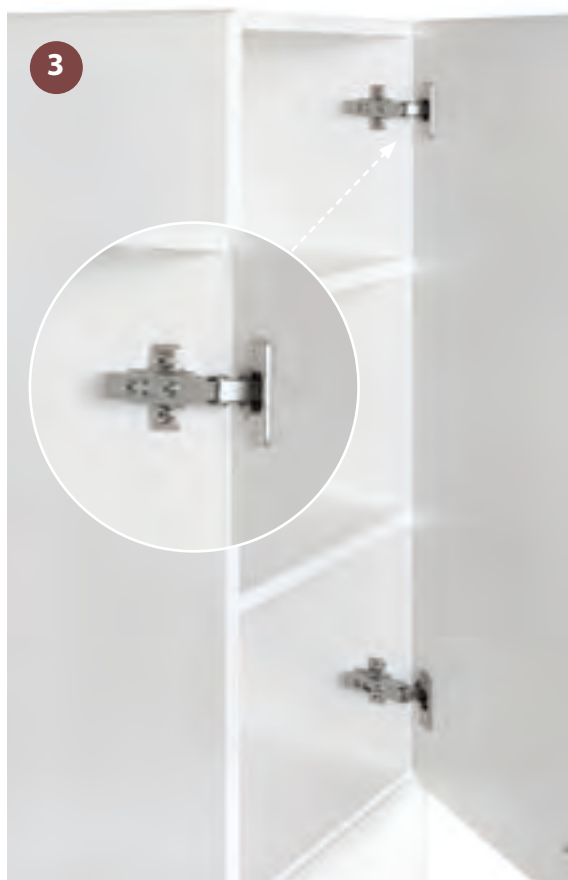

ПЕРЕВАГИ ПРОДУКТУ

1. НАДІЙНИЙ ДИЗАЙН У ВИТОНЧЕНІЙ ФОРМІ - фасади виконані з МДФ товщиною 19 мм. Плавні закруглені краї надають меблям унікальну легкість.

2. РЕГУЛЮЮЧИЙ ПІДВІСНИЙ МЕХАНІЗМ ЗНАХОДИТЬСЯ В ШАФЦІ ДЛЯ РАКОВИНИ.

3. ПЕТЛІ З ВБУДОВАНИМ АМОРТИЗАТОРАМИ ТА ФУНКЦІЄЮ ПЛАВНОГО ЗАКРИТТЯ ЯЩИКА дозволяють зручно користуватися шафою.

4. ШАФИ МОЖНА РОЗМІСТИТИ НА НІЖКАХ АБО НА СТІНІ.

5. МОЖНА ВСТАНОВИТИ ПРАВОСТОРОННІ АБО ЛІВОСТОРОННІ ДВЕРЦЯТА.