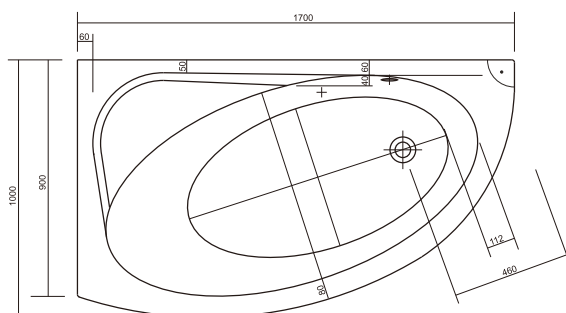

MEZA 170 асиметрична ванна ліва/права

Розміри: 170 × 100см

Доступна із MEZA 170 фронтальною панеллю лівою/правою

	Глибина/Глубина [см]	Висота фронтальної/ бокової панелі/ Висота фронтальної/ бокової панелі [см]	Об'єм ванни/ Объем ванной [л]	Вага/Вес [кг]	Кількість штук на піддоні/Количество штук на поддоне	Вага піддону/ Вес поддона [кг]
Ванна/Ванная	42		205	21,5	18	402
Фронтальна панель/ Фронтальная панель		54		4,6	15	103