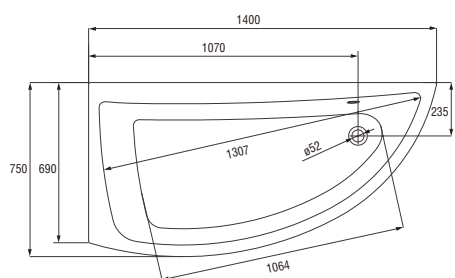

Глибина/Глубина [см]	Висота фронтальної/ бокової панелі/ Висота фронтальної/ бокової панелі [см]	Об'єм ванни/ Объем ванной [л]	Вага/Вес [кг]	Кількість штук на піддоні/Количество штук на поддоне	Вага піддону/ Вес поддона [кг]
Ванна/Ванная	42		150	17	18	321
Фронтальна панель/ Фронтальная панель		54		4,1	15	77