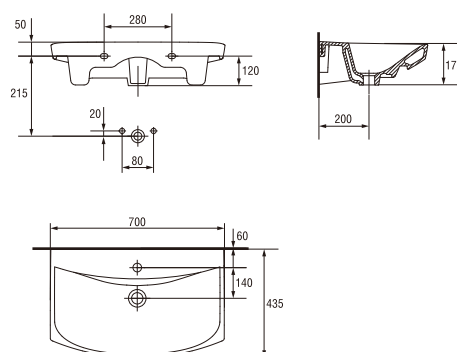

Вага / Вес [кг]	17
Кількість штук на піддоні / Количество штук на поддоне	12
Вага піддону / Вес поддона [кг]	245,8