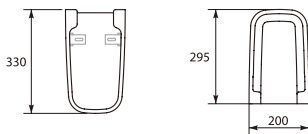

Вага / Вес [кг]	9,59
Кількість штук на піддоні / Количество штук на поддоне	24
Вага піддону / Вес поддона [кг]	228