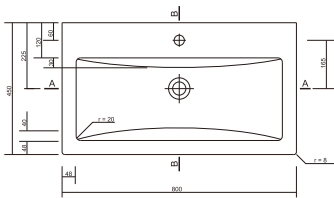

# КЕРАМІКА

**Умивальник COMO 80**  
Умивальник COMO 80

Розмір: 80x45 см  
3 отвором для арматури для встановлення на шафці MELAR, MESTA, STILLO

Вага / Вес [кг]	17,4
Кількість штук на піддоні / Количество штук на поддоне	12
Вага піддону / Вес поддона [кг]	1070