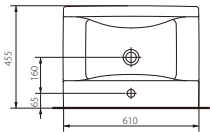

Вага / Вес [кг]	14,8
Кількість штук на піддоні / Количество штук на поддоне	10
Вага піддону / Вес поддона [кг]	162