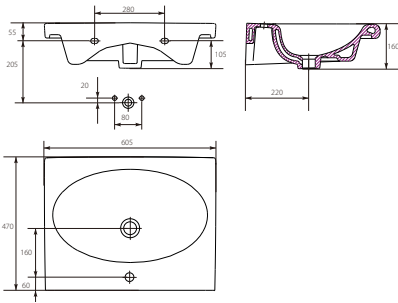

НОВИНКА

Розмір: 60,5x47 см
з отвором для арматури
Для встановлення на шафці MELAR, MESTA, STILLO, COLOUR, SMART

Вага / Вес [кг]	15,9
Кількість штук на піддоні / Количество штук на поддоне	16
Вага піддону / Вес поддона [кг]	1110