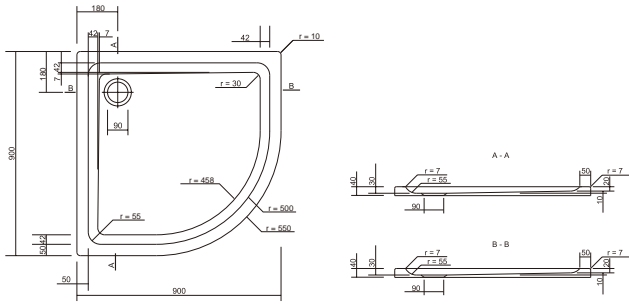

Вага бруutto / Вес бруutto [кг]	11,2
Кількість штук на піддоні / Количество штук на поддоне	14
Вага піддону / Вес поддона [кг]	176