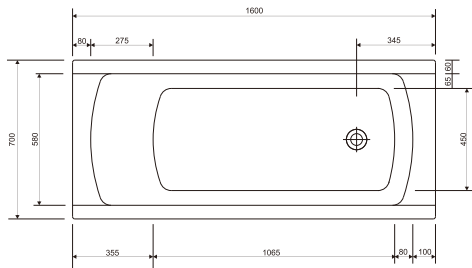

Розміри: 160 × 70см

Доступна із KORAT фронтальною панеллю та KORAT боковою панеллю