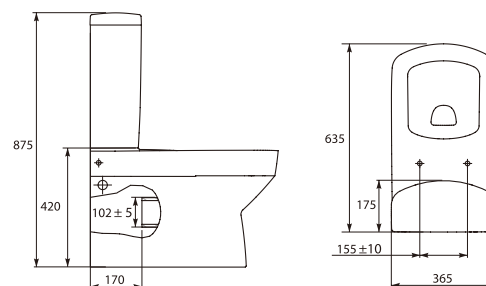

Вага / Вес [кг]	36,48
Кількість штук на піддоні / Количество штук на поддоне	12
Вага піддону / Вес поддона [кг]	438