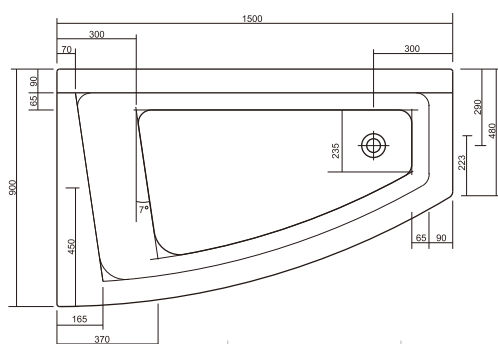

VIRGO MAX 150 асиметрична ванна ліва/ права

VIRGO MAX 150 асиметрична ванна левая/правая

Розмір: 150x90

Доступна із VIRGO MAX 150 фронтальною панеллю лівою/ правою

	Глибина/Глубина [см]	Висота фронтальної/ бокової панелі/ Высота фронтальной/ боковой панели [см]	Об'єм ванни/ Объем ванной [л]	Вага/Вес [кг]	Кількість штук на піддоні/Количество штук на поддоне	Вага піддону/ Вес поддона [кг]
Ванна/Ванная	43,5		205	20	18	375
Фронтальна панель/ Фронтальная панель		55		4,5	15	84,5