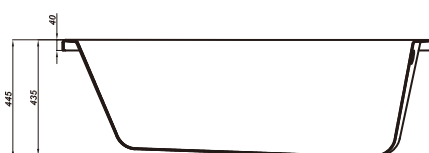

Глибина/Глубина [см]	Висота фронтальної/ бокової панелі/ Высота фронтальной/ боковой панели [см]	Об'єм ванни/ Объем ванной [л]	Вага/Вес [кг]	Кількість штук на піддоні/Количество штук на поддоне	Вага піддону/ Вес поддона [кг]
Ванна/Ванная	42		185	20	18	375
Фронтальна панель/ Фронтальная панель		55		6,1	15	107