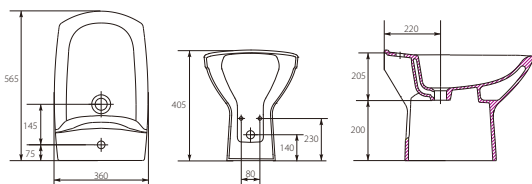

Вага / Вес [кг]	18
Кількість штук на піддоні / Количество штук на поддоне	16
Вага піддону / Вес поддона [кг]	307

Розмір: 22x28 см

Вага / Вес [кг]	6,5
Кількість штук на піддоні / Количество штук на поддоне	36
Вага піддону / Вес поддона [кг]	288