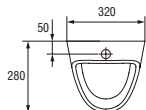

Вага / Вес [кг]	7,4
Кількість штук на піддоні / Количество штук на поддоне	18
Вага піддону / Вес поддона [кг]	186,2