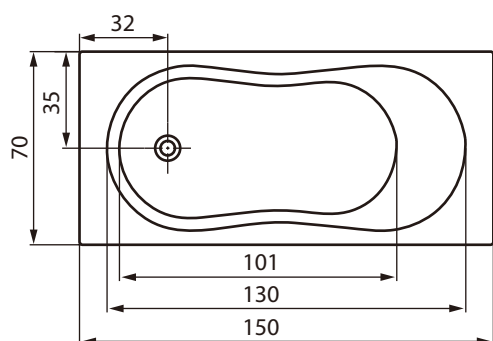

Глибина/Глубина [см]	Висота фронтальної/ бокової панелі/ Висота фронтальної/ бокової панелі [см]	Об'єм ванни/ Объем ванной [л]	Вага/Вес [кг]	Кількість штук на піддоні/Количество штук на поддоне	Вага піддону/ Вес поддона [кг]
Ванна/Ванная	45		180	18,2	18	375
Фронтальна панель/ Фронтальная панель		58		4,5	15	71
Бокова панель/ Боковая панель		58		2,6	25	70