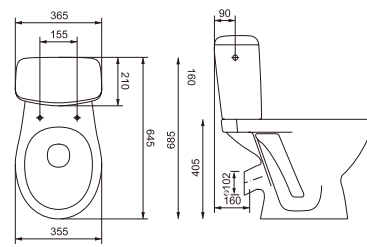

Вага / Вес [кг]	28,9
Кількість штук на піддоні / Количество штук на поддоне	12
Вага піддону / Вес поддона [кг]	381,96