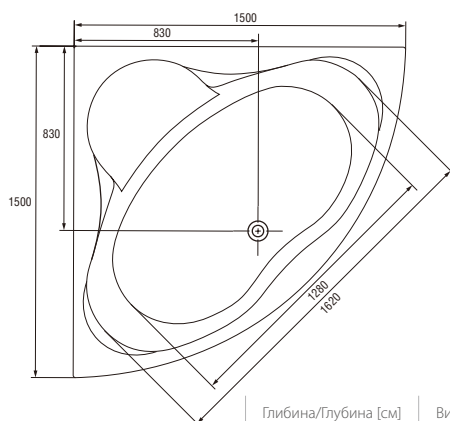

Ергономічна форма

Вироблено в Європейському Союзі

СИМЕТРИЧНІ  
ВАННИ

**VENUS симетрична ванна**

VENUS симметричная ванна

Розмір: 140x140

Доступна із VENUS 140 фронтальною панеллю

	Глибина/Глубина [см]	Висота фронтальної/бокової панелі/Висота фронтальної/бокової панелі [см]	Об'єм ванни/Объем ванной [л]	Вага/Вес [кг]	Кількість штук на піддоні/Количество штук на поддоне	Вага піддону/Вес поддона [кг]
Ванна/Ванная	45		285	24,7	18	460
Фронтальна панель/Фронтальная панель		55		5,6	15	100