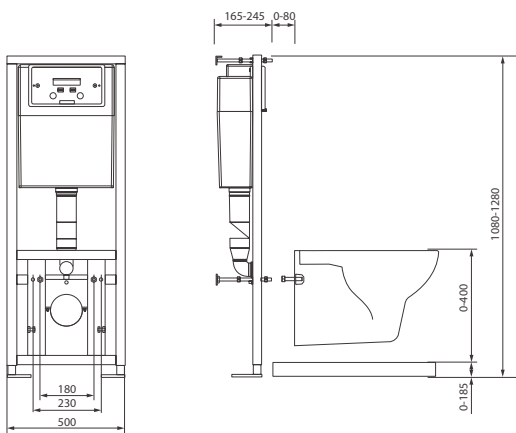

Кнопка Pure,
з антибактеріальним
покриттям

Ширина: 22 см

Кнопка LINK

Ширина: 35 см

Регульована висота: 108 - 128 см