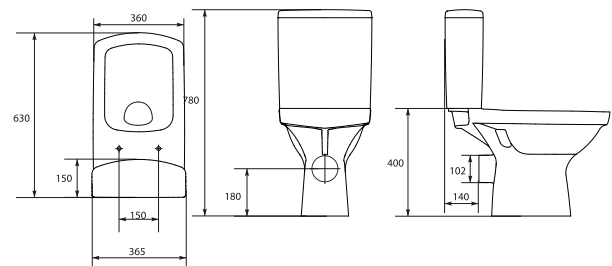

Сидіння для унітазу EASY  
Сидение для унитаза EASY

дюропластове антибактеріальне вільнопадаюче

Компакт EASY 011  
Компакт EASY 011

Розміри: 36 x 78 x 63 см

Функція змиву 3/5 л

Водовідведення горизонтальне, підведення води знизу