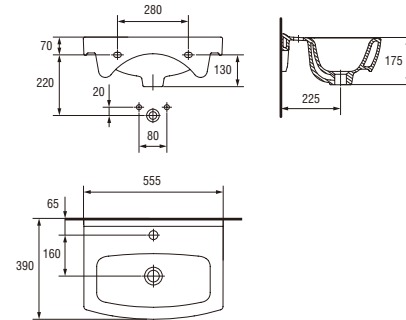

Вага / Вес [кг]	13
Кількість штук на піддоні / Количество штук на поддоне	24
Вага піддону / Вес поддона [кг]	382,5