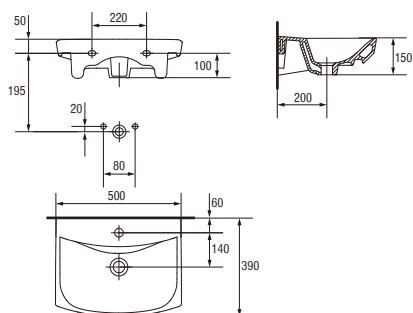

Вага / Вес [кг]	10,9
Кількість штук на піддоні / Количество штук на поддоне	24
Вага піддону / Вес поддона [кг]	309,4