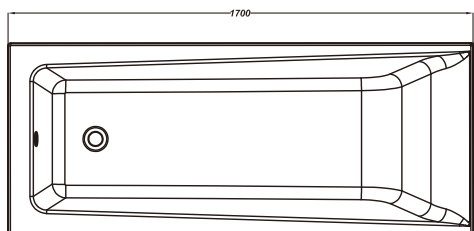

Глибина/Глубина [см]	Висота фронтальної/ бокової панелі/ Висота фронтальної/ бокової панелі [см]	Об'єм ванни/ Объем ванной [л]	Вага/Вес [кг]	Кількість штук на піддоні/Количество штук на поддоне	Вага піддону/ Вес поддона [кг]
Ванна/Ванная	43,5		215	21	18	
Фронтальна панель/ Фронтальная панель		58		3,4		
Бокова панель/ Боковая панель		58		1,8