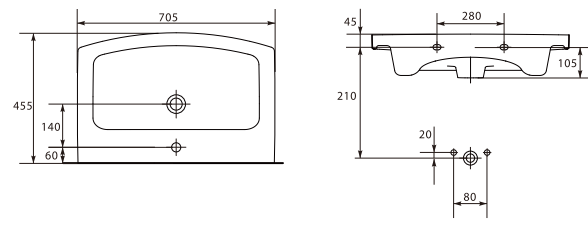

Кількість штук на піддоні / Количество штук на поддоне	14
Вага нетто / Вес нетто [кг]	15,3
Вага бруutto / Вес бруutto [кг]	15,9
Вага піддону / Вес поддона [кг]	253,6