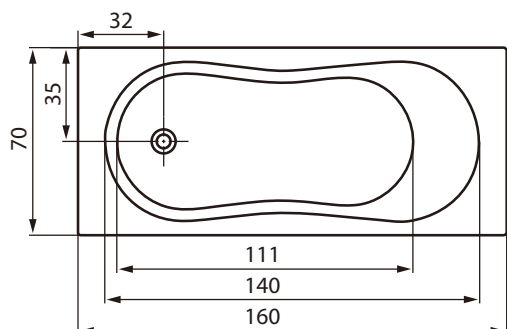

Глибина/Глубина [см]	Висота фронтальної/ бокової панелі/ Висота фронтальної/ бокової панелі [см]	Об'єм ванни/ Объем ванной [л]	Вага/Вес [кг]	Кількість штук на піддоні/Количество штук на поддоне	Вага піддону/ Вес поддона [кг]
Ванна/Ванная	45		195	19,9	18	430
Фронтальна панель/ Фронтальная панель		58		4,8	15	78
Бокова панель/ Боковая панель		58		2,6	25	70