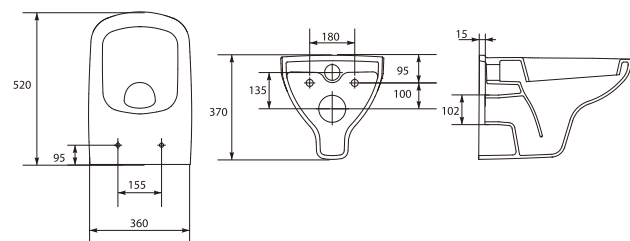

Кількість штук на піддоні / Количество штук на поддоне	18
Вага нетто / Вес нетто [кг]	16,8
Вага бруutto / Вес бруutto [кг]	17,4
Вага піддону / Вес поддона [кг]	344,2