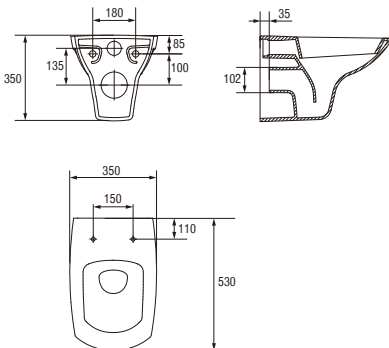

Вага / Вес [кг]	15
Кількість штук на піддоні / Количество штук на поддоне	18
Вага піддону / Вес поддона [кг]	319

cleanON®