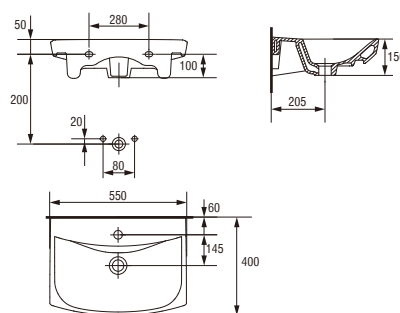

Вага / Вес [кг]	11,9
Кількість штук на піддоні / Количество штук на поддоне	24
Вага піддону / Вес поддона [кг]	333,4