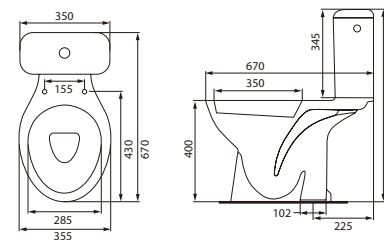

Вага / Вес [кг]	унітаз	27,5
	бачок	9,8
Кількість штук на піддоні / Количество штук на поддоне	унітаз	12
	бачок	48
Вага піддону / Вес поддона [кг]	унітаз	421
	бачок	491