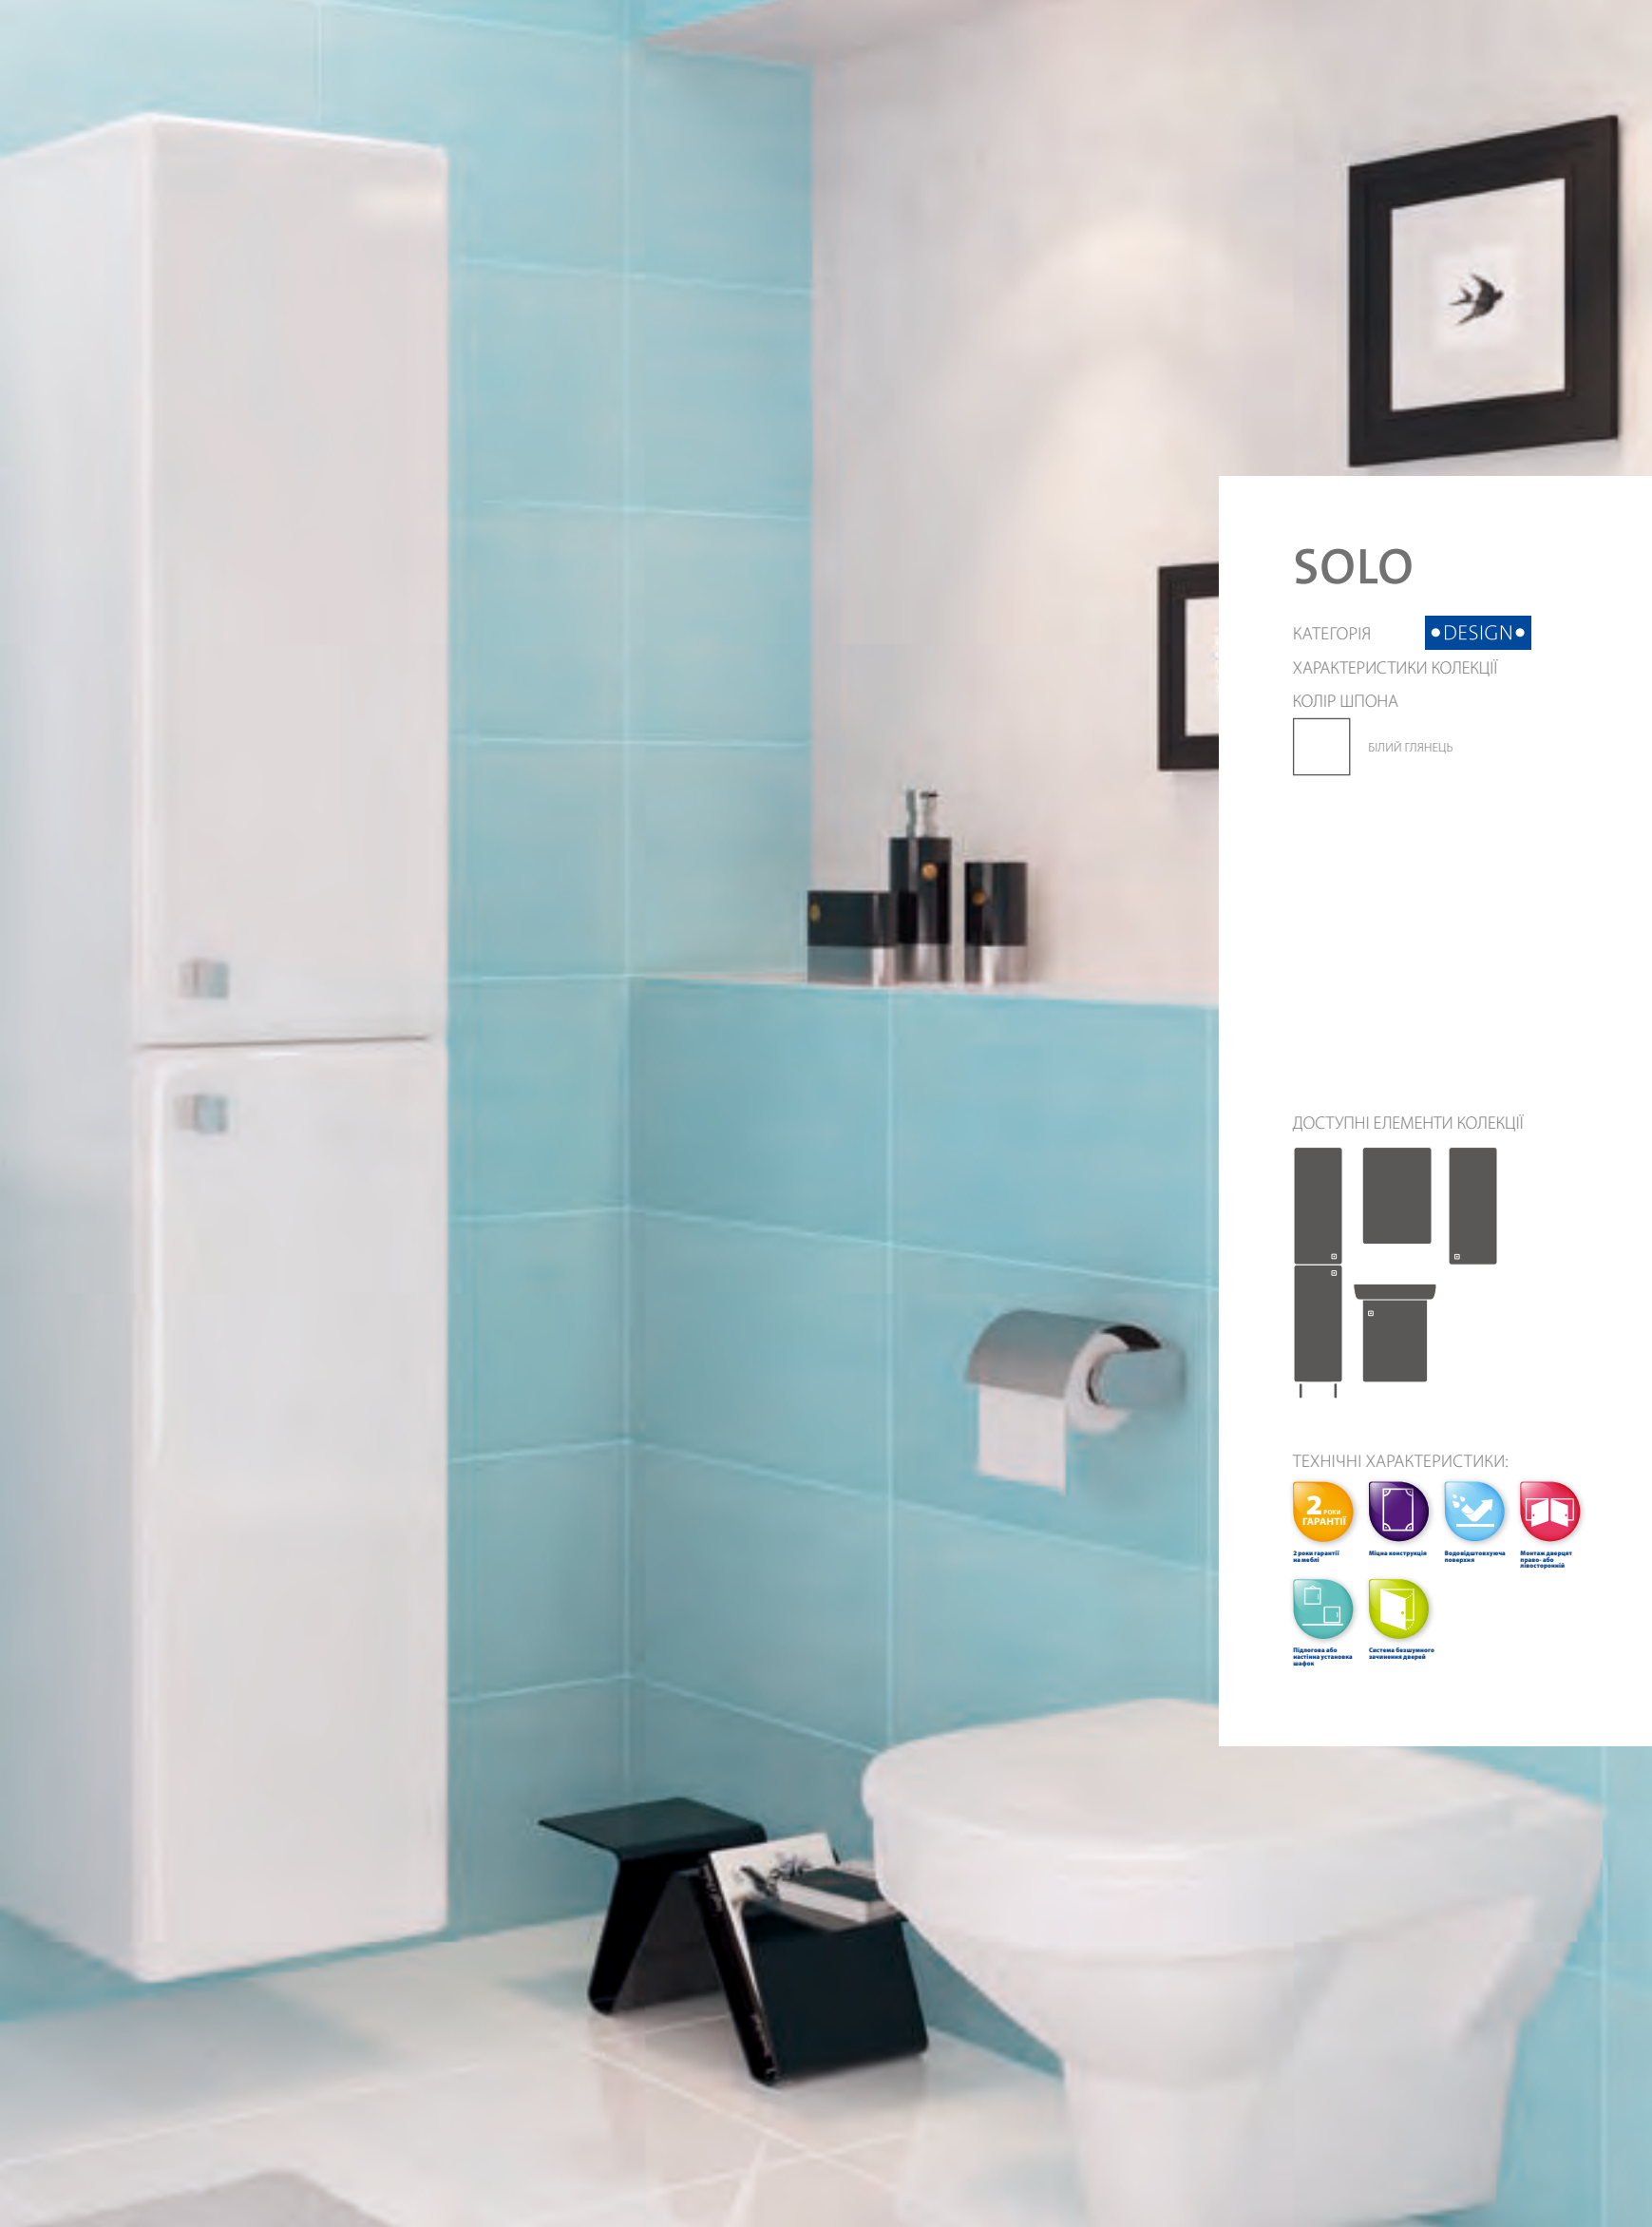

SOLO

КАТЕГОРІЯ **DESIGN**

ХАРАКТЕРИСТИКИ КОЛЕКЦІЇ

КОЛІР ШПОНА

БІЛИЙ ГЛЯНЕЦЬ

ДОСТУПНІ ЕЛЕМЕНТИ КОЛЕКЦІЇ

ТЕХНІЧНІ ХАРАКТЕРИСТИКИ:

2 роки гарантії на меблі

Міцна конструкція

Виробництво ручок покривом

Можливі варіанти розташування

Підлога або настінна установка шиферу

Система безшумного замикачів дверей