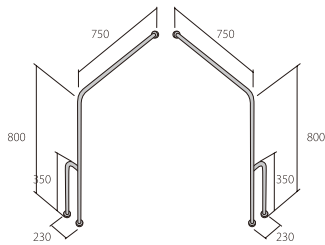

Вага / Вес [кг]	11,8
Кількість штук на піддоні / Количество штук на поддоне	27
Вага піддону / Вес поддона [кг]	349