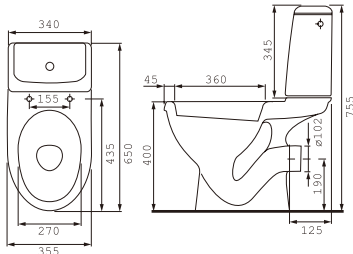

Розмір: 64,5x20 см

Вага / Вес [кг]	7,6
Кількість штук на піддоні / Количество штук на поддоне	48
Вага піддону / Вес поддона [кг]	413

**Унітаз-компакт ЕКО 010**  
Унітаз-компакт ЕКО 010

Розмір: 35x65 см  
Водовідведення горизонтальне  
Підведення води збоку  
В комплекті сидіння ЕКО поліпропіленове, сидіння ЕКО PLUS дюропластове антибактеріальне