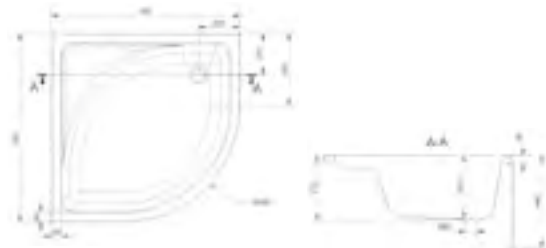

Вага бруutto / Вес бруutto [кг]	14,6
Кількість штук на піддоні / Количество штук на поддоне	14
Вага піддону / Вес поддона [кг]	224