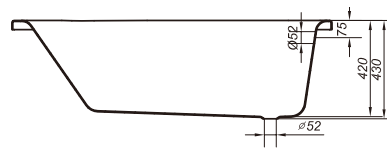

Глибина/Глубина [см]	Висота фронтальної/ бокової панелі/ Висота фронтальної/ бокової панелі [см]	Об'єм ванни/ Об'єм ванної [л]	Вага/Вес [кг]	Кількість штук на піддоні/Количество штук на поддоне	Вага піддону/ Вес поддона [кг]
Ванна/Ванная	42		150	16,5	18	306
Фронтальна панель/ Фронтальная панель		58		3,55	15	62,25
Бокова панель/ Боковая панель		58		1,8	25	54