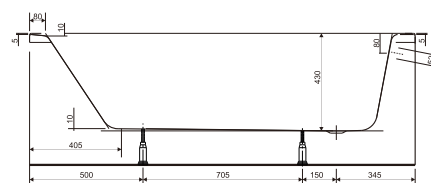

KORAT 170 прямокутна ванна

Розміри: 170 × 70 см

Доступна із KORAT фронтальною панеллю та KORAT боковою панеллю

	Глибина/Глубина [см]	Висота фронтальної/ бокової панелі/ Висота фронтальної/ бокової панелі [см]	Об'єм ванни/ Объем ванной [л]	Вага/Вес [кг]	Кількість штук на піддоні/Количество штук на поддоне	Вага піддону/ Вес поддона [кг]
Ванна/Ванная	43		215	19,2	18	360,6
Фронтальна панель/ Фронтальная панель		58		4,35	15	79,25
Бокова панель/ Боковая панель		58		1,8	25	57