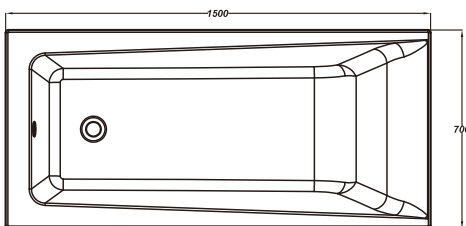

Глибина/Глубина [см]	Висота фронтальної/бокової панелі/Висота фронтальної/бокової панелі [см]	Об'єм ванни/Объем ванной [л]	Вага/Вес [кг]	Кількість штук на піддоні/Количество штук на поддоне	Вага піддону/Вес поддона [кг]
Ванна/Ванная	43,5		185	18	18	
Фронтальна панель/Фронтальная панель		58		2,9		
Бокова панель/Боковая панель		58		1,8