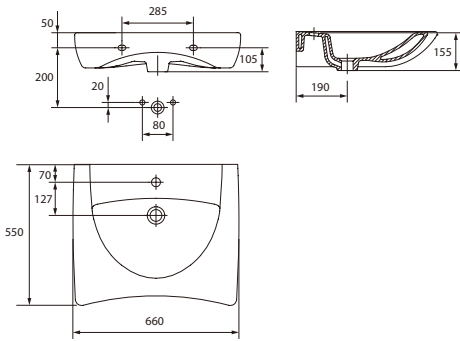

Розмір: 66x55 см

З отвором для арматури, монтаж на стелажі.

Вага / Вес [кг]	20,4
Кількість штук на піддоні / Количество штук на поддоне	12
Вага піддону / Вес поддона [кг]	274,6