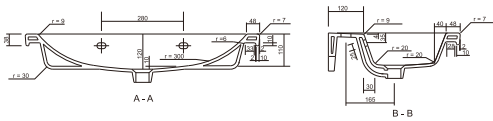

# КЕРАМІКА

**Умивальник COMO 80**  
Умивальник COMO 80

Розмір: 80x45 см  
3 отвором для арматури для встановлення на шафці MELAR, MESTA, STILLO

Вага / Вес [кг]	17,4
Кількість штук на піддоні / Количество штук на поддоне	12
Вага піддону / Вес поддона [кг]	1070