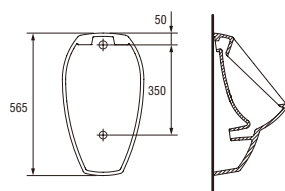

Вага / Вес [кг]	10,4
Кількість штук на піддоні / Количество штук на поддоне	16
Вага піддону / Вес поддона [кг]	229,4