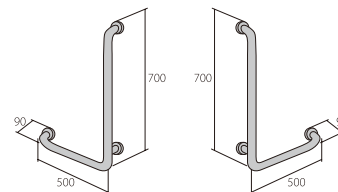

Вага / Вес [кг]	10,3
Кількість штук на піддоні / Количество штук на поддоне	30
Вага піддону / Вес поддона [кг]	342