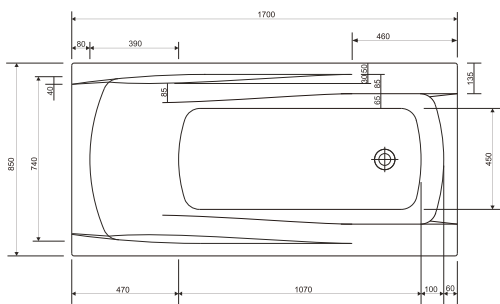

ZEN 170 прямокутна ванна

Розміри: 170 x 85 см

Доступна із ZEN фронтальною панеллю та ZEN боковою панеллю

	Глибина/Глубина [см]	Висота фронтальної/ бокової панелі/ Висота фронтальної/ бокової панелі [см]	Об'єм ванни/ Объем ванной [л]	Вага/Вес [кг]	Кількість штук на піддоні/Количество штук на поддоне	Вага піддону/ Вес поддона [кг]
Ванна/Ванная	44		200	20,6	18	385,8
Фронтальна панель/ Фронтальная панель		54		4,2	15	78
Бокова панель/ Боковая панель		54		2,3	25	72,5