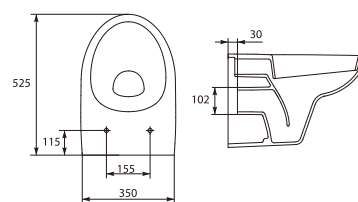

**Підвісний унітаз PARVA**  
Подвесной унітаз PARVA

Розмір: 52,5x35x35 см

Підведення води горизонтальне

Вага / Вес [кг]	18,2
Кількість штук на піддоні / Количество штук на поддоне	18
Вага піддону / Вес поддона [кг]	358,6