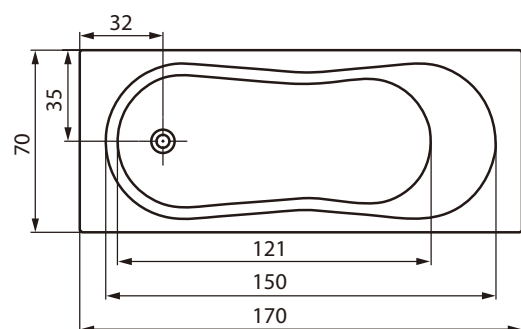

Глибина/Глубина [см]	Висота фронтальної/ бокової панелі/ Висота фронтальної/ бокової панелі [см]	Об'єм ванни/ Объем ванной [л]	Вага/Вес [кг]	Кількість штук на піддоні/Количество штук на поддоне	Вага піддону/ Вес поддона [кг]
Ванна/Ванная	45		215	21,5	18	430
Фронтальна панель/ Фронтальная панель		58		5,1	15	78
Бокова панель/ Боковая панель		58		2,6	25	70