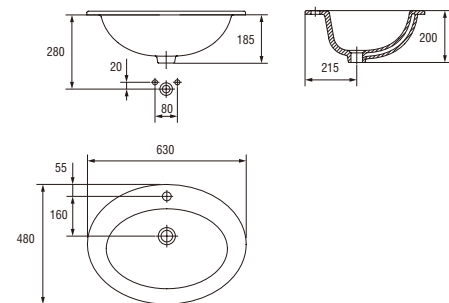

Розмір: 53,5x41 см

3 отвором для арматури

Монтаж на стільниці.

Умивальник для встановлення на стільниці GAMMA 63  
Умывальник для установки на столешнице GAMMA 63

Розмір: 63x48 см

3 отвором для арматури,

монтаж на стільниці.