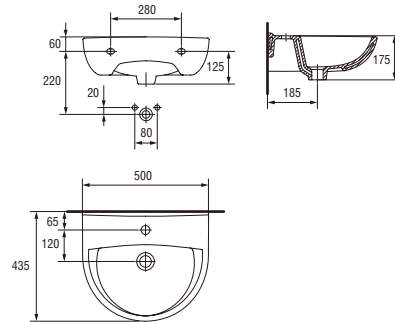

Легко змити бруд

**Умивальник PRESIDENT 45**  
Умивальник PRESIDENT 45

Розмір: 45x35 см  
3 отвором для арматури або без,  
монтаж з сифоном.

Вага / Вес [кг]	7,5
Кількість штук на піддоні / Количество штук на поддоне	30
Вага піддону / Вес поддона [кг]	279

**Умивальник PRESIDENT 50**  
Умивальник PRESIDENT 50

Розмір: 50x43 см  
3 отвором для арматури або без,  
монтаж з п'єдесталом, півп'єдесталом.

Вага / Вес [кг]	11
Кількість штук на піддоні / Количество штук на поддоне	24
Вага піддону / Вес поддона [кг]	334,5