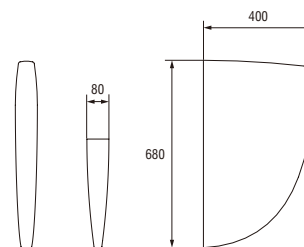

Вага / Вес [кг]	10,5
Кількість штук на піддоні / Количество штук на поддоне	14
Вага піддону / Вес поддона [кг]	188