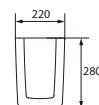

Вага / Вес [кг]	6,5
Кількість штук на піддоні / Количество штук на поддоне	36
Вага піддону / Вес поддона [кг]	288