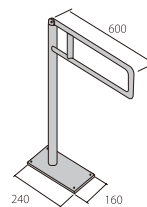

Вага / Вес [кг]	13,9
Кількість штук на піддоні / Количество штук на поддоне	30
Вага піддону / Вес поддона [кг]	450