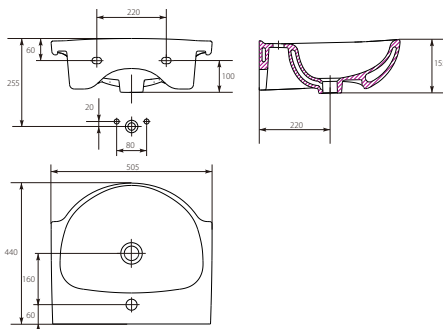

Вага / Вес [кг]	13,2
Кількість штук на піддоні / Количество штук на поддоне	
Вага піддону / Вес поддона [кг]	

НОВИНКА

Розмір:
з отвором для арматури
Для встановлення на шафці SIDO, DORE