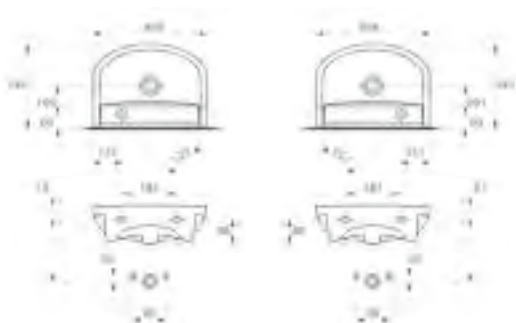

Розмір: 40x29 см

3 отвором для арматури

Монтаж із сифоном або на стільниці

Вага / Вес [кг]	6,9
Кількість штук на піддоні / Количество штук на поддоне	54
Вага піддону / Вес поддона [кг]	372,6

Розмір: 50x43,5 см

3 отвором для арматури

Монтаж із сифоном або на шафці Artecо