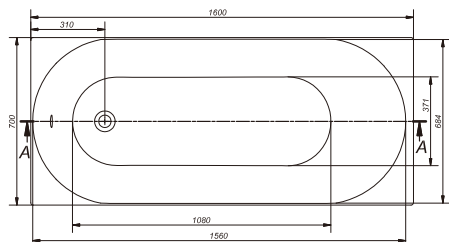

Глибина/Глубина [см]	Висота фронтальної/ бокової панелі/ Висота фронтальної/ бокової панелі [см]	Об'єм ванни/ Объем ванной [л]	Вага/Вес [кг]	Кількість штук на піддоні/Количество штук на поддоне	Вага піддону/ Вес поддона [кг]
Ванна/Ванная	43		167,5	19,4	18	366,2
Фронтальна панель/ Фронтальная панель		58		4,15	15	79,25
Бокова панель/ Боковая панель		58		1,8	25	57