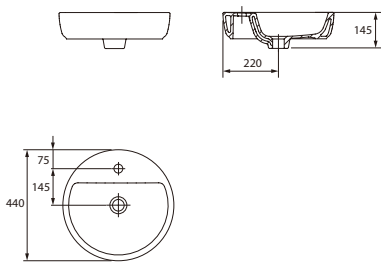

100% гарантія

Екологічно виготовлено

Львівська фабрика

**Умивальник для встановлення на стільниці CASPIA RING 44**  
Умивальник для установки на столешнице CASPIA RING 44

Розмір: 44x44 см  
3 отвором для арматури,  
монтаж на стільниці.