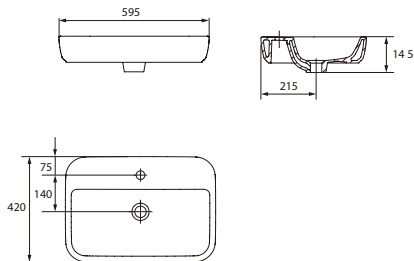

Вага / Вес [кг]	12,5
Кількість штук на піддоні / Количество штук на поддоне	21
Вага піддону / Вес поддона [кг]	308,2