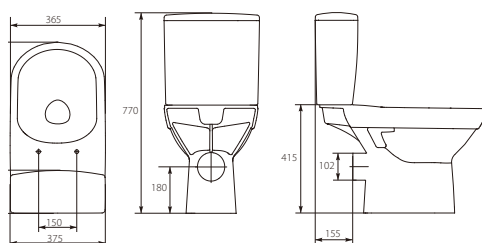

Вага / Вес [кг]	20,9
Кількість штук на піддоні / Количество штук на поддоне	
Вага піддону / Вес поддона [кг]