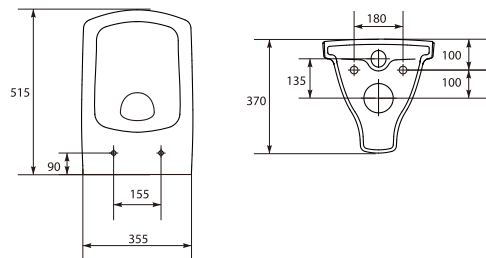

Кількість штук на піддоні / Количество штук на поддоне	18
Вага нетто / Вес нетто [кг]	14,9
Вага бруutto / Вес бруutto [кг]	15,5
Вага піддону / Вес поддона [кг]	310

дюропластове антибактеріальне вільнопадаюче