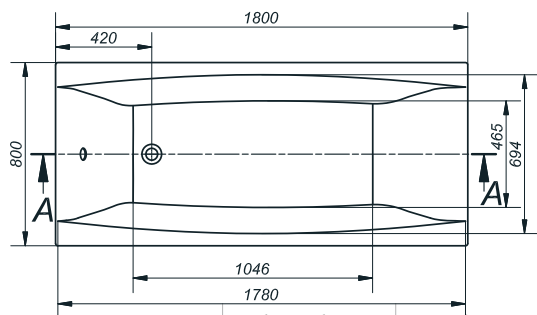

Глибина/Глубина [см]	Висота фронтальної/ бокової панелі/ Высота фронтальной/ боковой панели [см]	Об'єм ванни/ Объем ванной [л]	Вага/Вес [кг]	Кількість штук на піддоні/Количество штук на поддоне	Вага піддону/ Вес поддона [кг]
Ванна/Ванная	42		245	24,5	18	461
Фронтальна панель/ Фронтальная панель		54		4,24	15	82,6
Бокова панель/ Боковая панель		54		1,85	30	70,5