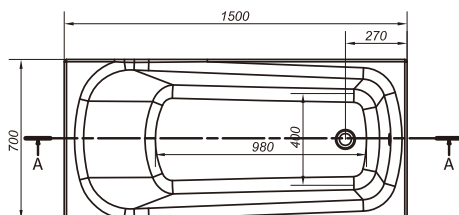

Глибина/Глубина [см]	Висота фронтальної/ бокової панелі/ Висота фронтальної/ бокової панелі [см]	Об'єм ванни/ Об'єм ванної [л]	Вага/Вес [кг]	Кількість штук на піддоні/Количество штук на поддоне	Вага піддону/ Вес поддона [кг]
Ванна/Ванная	42		165	17,6	18	326
Фронтальна панель/ Фронтальная панель		58		3,75	15	65,25
Бокова панель/ Боковая панель		58		1,8	25	54