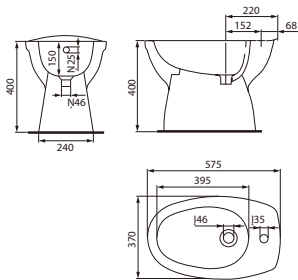

Вага / Вес [кг]	16,5
Кількість штук на піддоні / Количество штук на поддоне	8
Вага піддону / Вес поддона [кг]	180

Розмір: 64,5x20 см