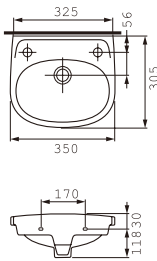

Лише якість і чистота

Умивальник ЕКО 35 правий/лівий  
Умивальник ЕКО 35 правий/левый

Розмір: 35x30 см  
3 отвором для арматури.

Вага / Вес [кг]	5
Кількість штук на піддоні / Количество штук на поддоне	42
Вага піддону / Вес поддона [кг]	258