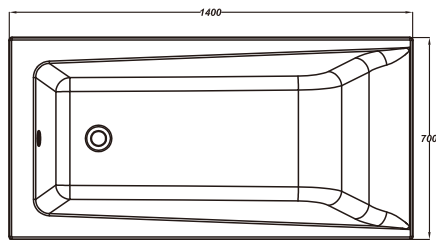

Глибина/Глубина [см]	Висота фронтальної/бокової панелі/Висота фронтальної/бокової панелі [см]	Об'єм ванни/Объем ванной [л]	Вага/Вес [кг]	Кількість штук на піддоні/Количество штук на поддоне	Вага піддону/Вес поддона [кг]
Ванна/Ванная	43,5		170	16	18	
Фронтальна панель/Фронтальная панель		58		2,7		
Бокова панель/Боковая панель		58		1,3