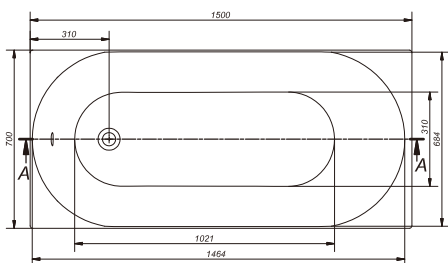

Глибина/Глубина [см]	Висота фронтальної/ бокової панелі/ Висота фронтальної/ бокової панелі [см]	Об'єм ванни/ Объем ванной [л]	Вага/Вес [кг]	Кількість штук на піддоні/Количество штук на поддоне	Вага піддону/ Вес поддона [кг]
Ванна/Ванная	43		160	17,5	18	330
Фронтальна панель/ Фронтальная панель		58		3,75	15	73,25
Бокова панель/ Боковая панель		58		1,8	25	57