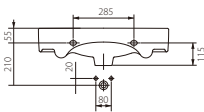

Вага / Вес [кг]	14,8
Кількість штук на піддоні / Количество штук на поддоне	10
Вага піддону / Вес поддона [кг]	162