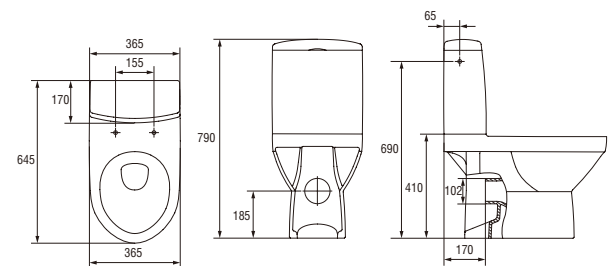

**Унітаз-компакт універсальний OLIMPIA**

Унітаз-компакт універсальний OLIMPIA

Розмір: 36х65 см

Водовідведення, підведення води знизу (O 011).

В комплекті сидіння OLIMPIA дюропластове антибактеріальне, сидіння OLIMPIA дюропластове антибактеріальне вільнопадаюче.