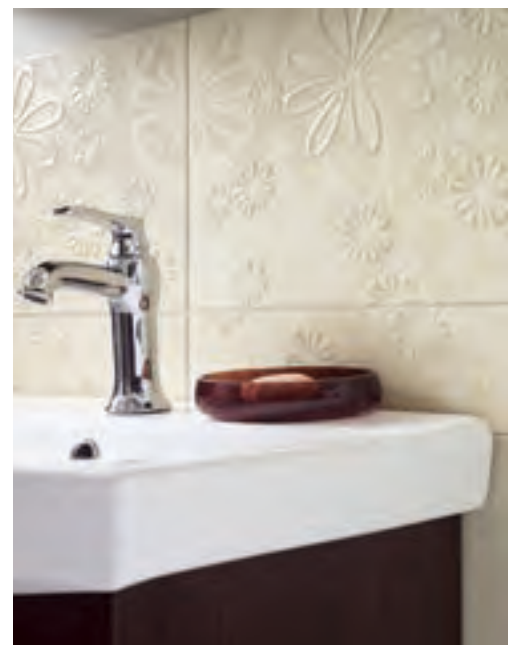

## Умивальник СОМО 40

Умивальник СОМО 40

Розмір: 40x20 см

3 отвором для арматури для встановлення на шафці MELAR, SMART

Вага / Вес [кг]	4.5
Кількість штук на піддоні / Количество штук на поддоне	50
Вага піддону / Вес поддона [кг]	950