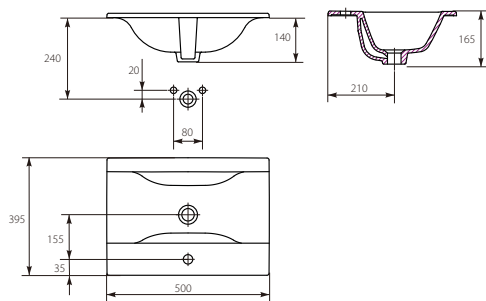

# УМИВАЛЬНИКИ ДЛЯ ВСТАНОВЛЕННЯ НА СТІЛЬНИЦЯХ

**новинка**

Умивальник меблевий ONTARIO NEW 50  
Умывальник мебельный ONTARIO NEW 50

Розміри: 50x39,5 см

3 отвором для арматури

Монтаж на стільниці або на шафці MELAR, MESTA, STILLO, SMART, COLOUR