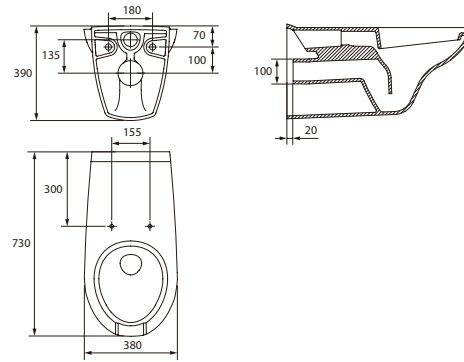

Вага / Вес [кг]	23,7
Кількість штук на піддоні / Количество штук на поддоне	9
Вага піддону / Вес поддона [кг]	256

Вага / Вес [кг]	21,8
Кількість штук на піддоні / Количество штук на поддоне	10
Вага піддону / Вес поддона [кг]	266

Довжина: 40 см

Максимальне навантаження: 120 кг

Вага / Вес [кг]	13,9
Кількість штук на піддоні / Количество штук на поддоне	30
Вага піддону / Вес поддона [кг]	450