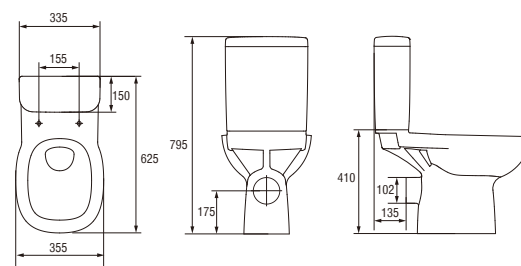

Вага / Вес [кг]	28,6
Кількість штук на піддоні / Количество штук на поддоне	12
Вага піддону / Вес поддона [кг]	434,2