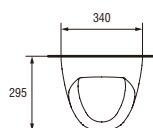

Вага / Вес [кг]	10,4
Кількість штук на піддоні / Количество штук на поддоне	16
Вага піддону / Вес поддона [кг]	229,4