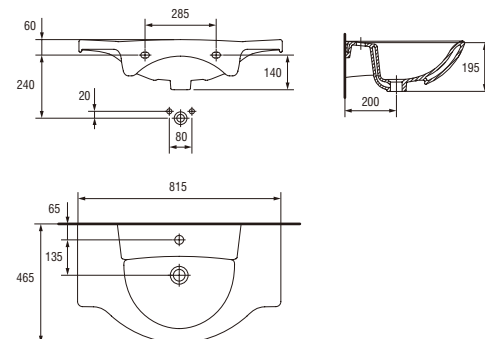

Вага / Вес [кг]	18,6
Кількість штук на піддоні / Количество штук на поддоне	10
Вага піддону / Вес поддона [кг]	218