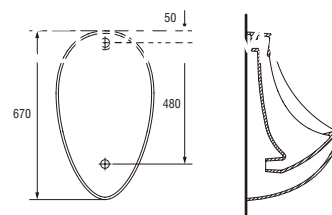

Розмір: 37x67 см

Водопідведення ззаду.

Вага / Вес [кг]	15,3
Кількість штук на піддоні / Количество штук на поддоне	6
Вага піддону / Вес поддона [кг]	130,6

**Пісуар APOLLO A 100, A 101**

Писсуар APOLLO A 100, A 101