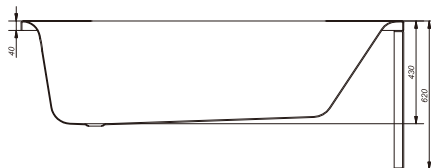

Глибина/Глубина [см]	Висота фронтальної/ бокової панелі/ Висота фронтальної/ бокової панелі [см]	Об'єм ванни/ Объем ванной [л]	Вага/Вес [кг]	Кількість штук на піддоні/Количество штук на поддоне	Вага піддону/ Вес поддона [кг]
Ванна/Ванная	43		167,5	19,4	18	366,2
Фронтальна панель/ Фронтальная панель		58		4,15	15	79,25
Бокова панель/ Боковая панель		58		1,8	25	57