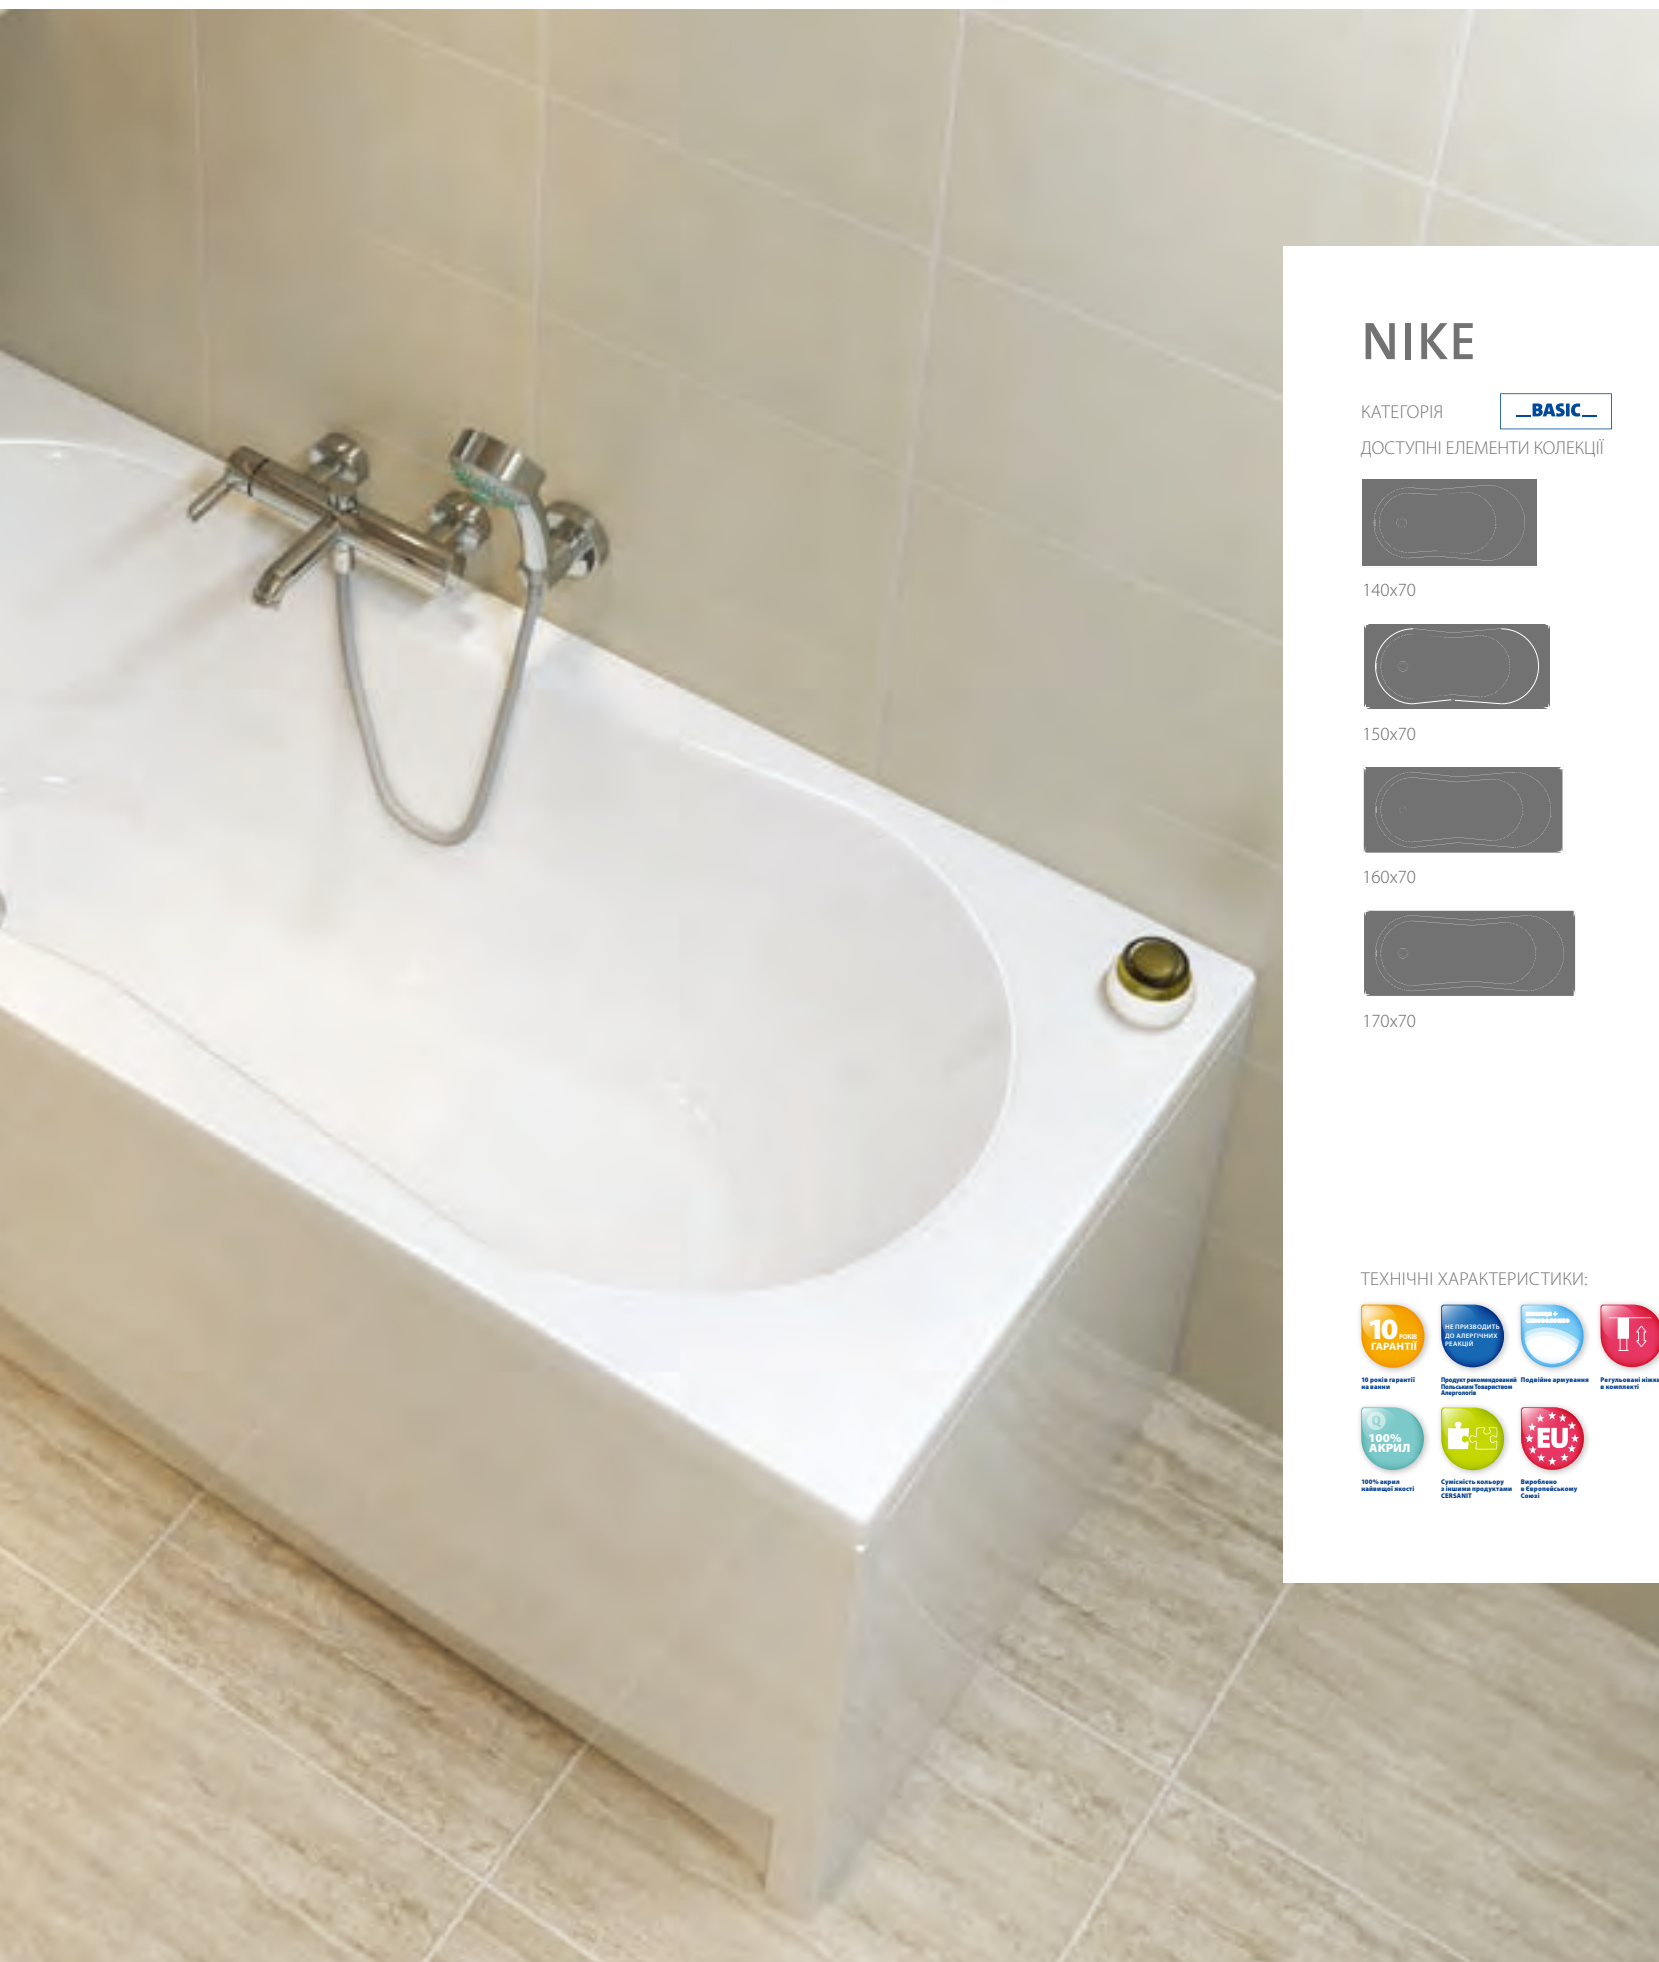

NIKE

КАТЕГОРІЯ **__BASIC__**

ДОСТУПНІ ЕЛЕМЕНТИ КОЛЕКЦІЇ

140x70

150x70

160x70

170x70

ТЕХНІЧНІ ХАРАКТЕРИСТИКИ:

10 років гарантії на ванну

НЕ ПРИЗВОДИТЬ ДО АЛЕРГІЧНИХ РЕАКЦІЙ

Клас енергоспоживання

Регульована висота ванни

100% акрил найвищої якості

Вироблено в Європейському Союзі