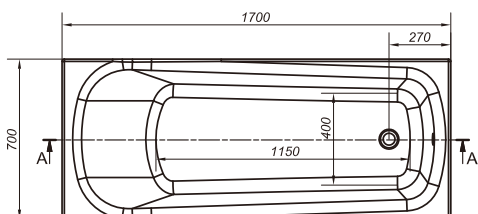

Глибина/Глубина [см]	Висота фронтальної/ бокової панелі/ Висота фронтальної/ бокової панелі [см]	Об'єм ванни/ Объем ванной [л]	Вага/Вес [кг]	Кількість штук на піддоні/Количество штук на поддоне	Вага піддону/ Вес поддона [кг]
Ванна/Ванная	42		190	20,6	18	380
Фронтальна панель/ Фронтальная панель		58		4,35	15	74,25
Бокова панель/ Боковая панель		58		1,8	25	54