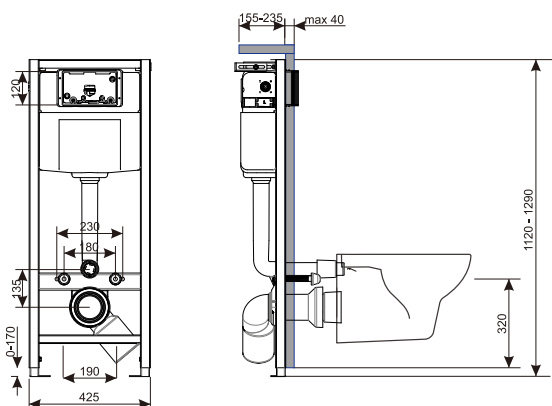

Кнопка Pure,  
з антибактеріальним  
покриттям

Ширина: 22 см

БІЛА

ХРОМ БЛИСКУЧА

Кнопка BLICK

Ширина: 22 см

ХРОМ МАТОВА

ЧОРНА