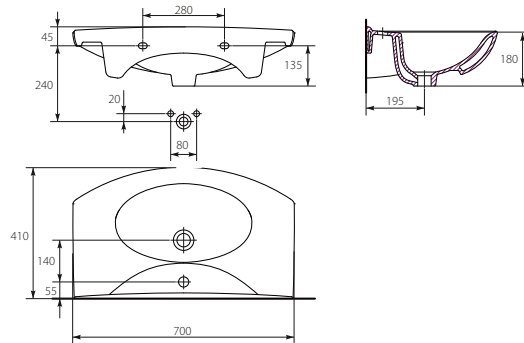

Розмір: 100x45 см  
3 отвором для арматури для встановлення на шафці COLOUR, MELAR, MESTA, STILLO

**НОВИНКА**

**Умивальник меблевий SICILIA 70**  
Умивальник мебельный SICILIA 70

Розмір: 69,5x41 см  
з отвором для арматури  
Монтаж на шафці