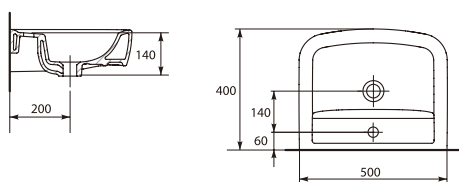

Меблевий умивальник PURE 50  
Мебельный умывальник PURE 50

Розмір: 50x40 см

3 отвором для арматури, монтаж з п'єдесталом,  
півп'єдесталом та для встановлення на шафці серії PURE

Вага / Вес [кг]	14,39
Кількість штук на піддоні / Количество штук на поддоне	24
Вага піддону / Вес поддона [кг]	346