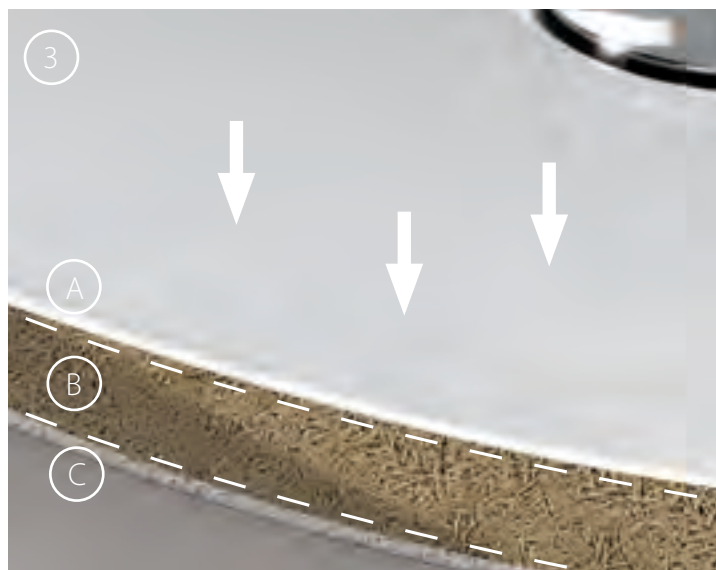

3/ ПОСИЛЕНІ ДУШОВІ ПІДДОНИ

Посилені за допомогою каучука та скловолокна, наші душові піддони забезпечують комфорт і безпеку використання.

A/акрил

B/армування

C/скловолокно з каучуком