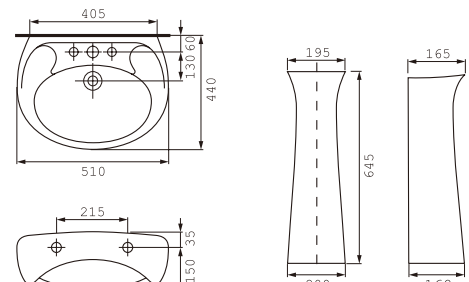

Умивальник ЕКО НОВИЙ 50  
Умивальник ЕКО НОВЫЙ 50

Розмір: 51x44 см  
3 отвором для арматури, монтаж з п'єдесталом, півп'єдесталом.

Вага / Вес [кг]	9,6
Кількість штук на піддоні / Количество штук на поддоне	30
Вага піддону / Вес поддона [кг]	336