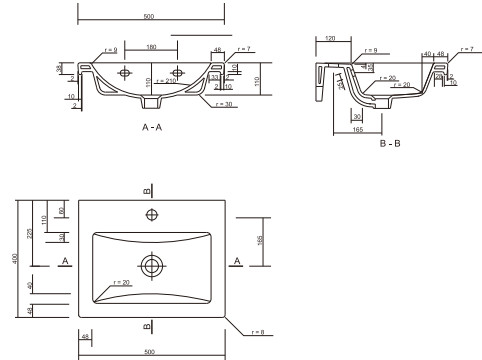

Умивальник СОМО 50

Умивальник СОМО 50

Розмір: 50x40 см

3 отвором для арматури для встановлення на шафці COLOUR, MELAR

Вага / Вес [кг]	10.1
Кількість штук на піддоні / Количество штук на поддоне	18
Вага піддону / Вес поддона [кг]	950

Умивальник СОМО 60

Умивальник СОМО 60

Розмір: 60x45 см

3 отвором для арматури для встановлення на шафці COLOUR, MELAR, MESTA, STILLO, SMART