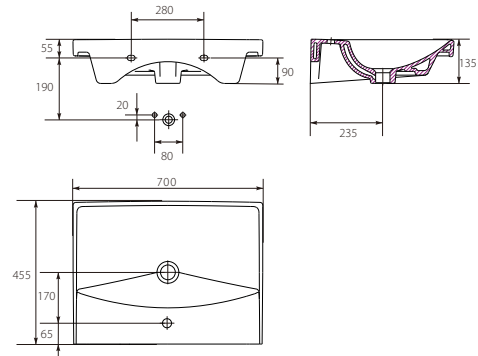

Вага / Вес [кг]	18,3
Кількість штук на піддоні / Количество штук на поддоне	12
Вага піддону / Вес поддона [кг]	239

НОВИНКА

Розміри: 61x45 см
з отвором для арматури
Для встановлення на шафці MELAR, MESTA, STILLO, COLOUR, SMART