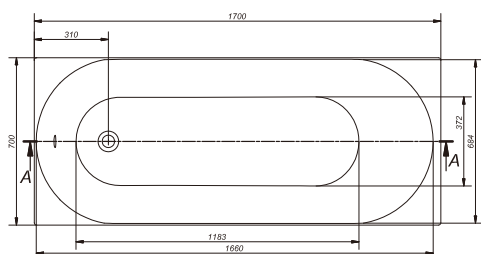

Глибина/Глубина [см]	Висота фронтальної/ бокової панелі/ Высота фронтальной/ боковой панели [см]	Об'єм ванни/ Объем ванной [л]	Вага/Вес [кг]	Кількість штук на піддоні/Количество штук на поддоне	Вага піддону/ Вес поддона [кг]
Ванна/Ванная	43		180	20,5	18	386
Фронтальна панель/ Фронтальная панель		58		4,35	15	82,25
Бокова панель/ Боковая панель		58		1,8	25	57