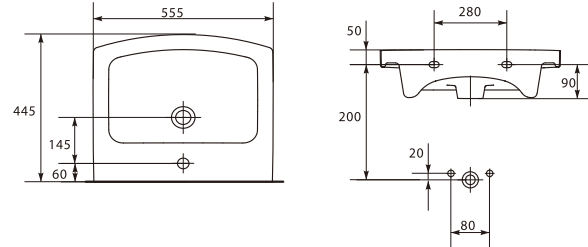

Кількість штук на піддоні / Количество штук на поддоне	24
Вага нетто / Вес нетто [кг]	14,2
Вага бруutto / Вес бруutto [кг]	14,7
Вага піддону / Вес поддона [кг]	383,8