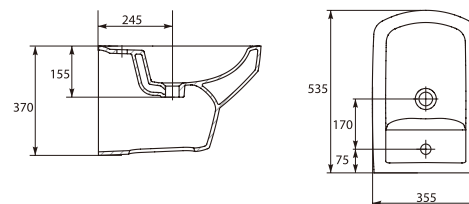

Вага / Вес [кг]	12,28
Кількість штук на піддоні / Количество штук на поддоне	12
Вага піддону / Вес поддона [кг]	267