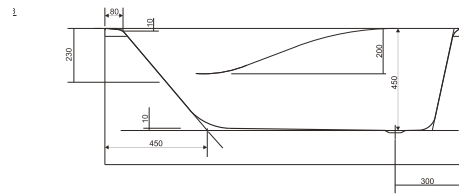

ZEN 160 прямокутна ванна

Розміри: 160 x 85 см

Доступна із ZEN фронтальною панеллю та ZEN боковою панеллю

	Глибина/Глубина [см]	Висота фронтальної/ бокової панелі/ Висота фронтальної/ бокової панелі [см]	Об'єм ванни/ Объем ванной [л]	Вага/Вес [кг]	Кількість штук на піддоні/Количество штук на поддоне	Вага піддону/ Вес поддона [кг]
Ванна/Ванная	44		175	19,8	18	371,4
Фронтальна панель/ Фронтальная панель		54		3,7	15	71
Бокова панель/ Боковая панель		54		2,3	25	72,5