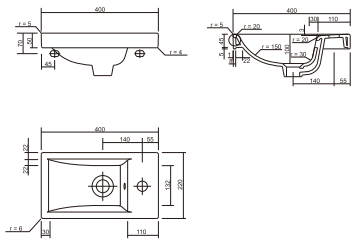

Умивальник СОМО 40

Умивальник СОМО 40

Розмір: 40x20 см

3 отвором для арматури для встановлення на шафці MELAR, SMART