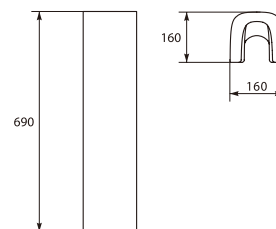

Вага / Вес [кг]	13,13
Кількість штук на піддоні / Количество штук на поддоне	30
Вага піддону / Вес поддона [кг]	394