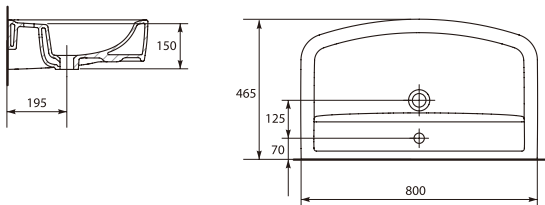

Вага / Вес [кг]	26,10
Кількість штук на піддоні / Количество штук на поддоне	10
Вага піддону / Вес поддона [кг]	261

Півп'єдал PURE

Полупьедестал PURE

Розмір: 20x29,5 см

Вага / Вес [кг]	9,59
Кількість штук на піддоні / Количество штук на поддоне	24
Вага піддону / Вес поддона [кг]	228