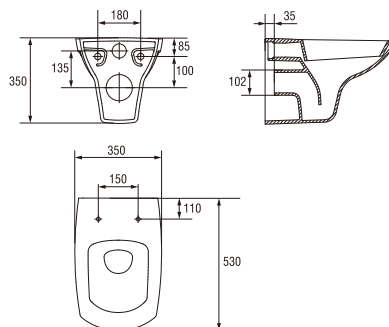

Вага / Вес [кг]	15,5
Кількість штук на піддоні / Количество штук на поддоне	18
Вага піддону / Вес поддона [кг]	319