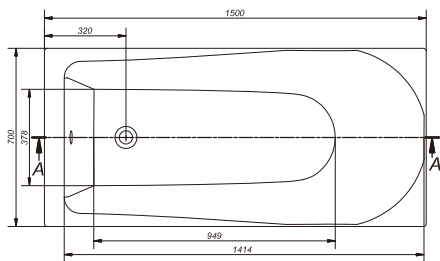

## FLAVIA 150 прямокутна ванна

FLAVIA 150 прямокутальная ванна

Розміри: 150x70 см

Доступна із FLAVIA/OCTAVIA/LORENA 150 фронтальною панеллю та FLAVIA/OCTAVIA/LORENA боковою панеллю

	Глибина/Глубина [см]	Висота фронтальної/ бокової панелі/ Высота фронтальной/ боковой панели [см]	Об'єм ванни/ Объем ванной [л]	Вага/Вес [кг]	Кількість штук на піддоні/Количество штук на поддоне	Вага піддону/ Вес поддона [кг]
Ванна/Ванная	42		162	17,6	18	331,8
Фронтальна панель/ Фронтальная панель		58		3,75	15	73,25
Бокова панель/ Боковая панель		58		1,8	25	57