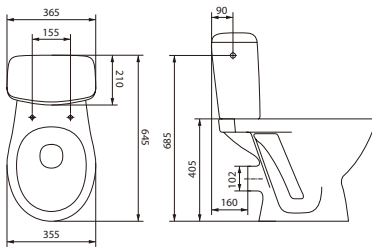

Вага / Вес [кг]	28,9
Кількість штук на піддоні / Количество штук на поддоне	12
Вага піддону / Вес поддона [кг]	381,96