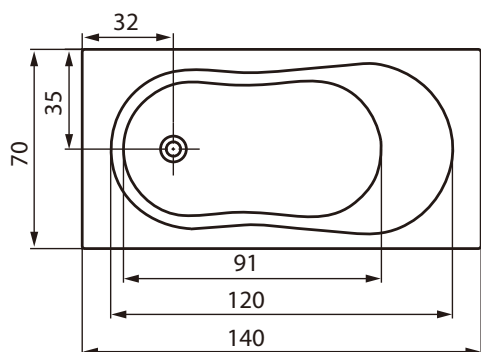

Глибина/Глубина [см]	Висота фронтальної/ бокової панелі/ Висота фронтальної/ бокової панелі [см]	Об'єм ванни/ Объем ванной [л]	Вага/Вес [кг]	Кількість штук на піддоні/Количество штук на поддоне	Вага піддону/ Вес поддона [кг]
Ванна/Ванная	45		165	17,1	18	350
Фронтальна панель/ Фронтальная панель		58		4,3	15	65
Бокова панель/ Боковая панель		58		2,6	25	70