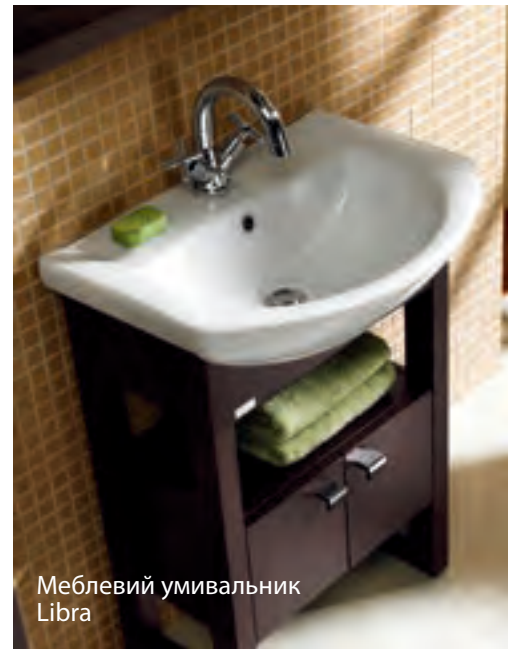

Меблевий умивальник Сото