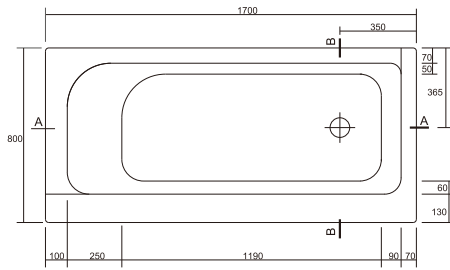

100% акрил найвищої якості

Підвішені зручності

Вироблено в Європейському Союзі

Регульовані вікни в комплекті

ПРЯМОКУТНІ  
ВАННИ

SMART 170 прямокутна ванна

Розміри: 170X80 см

Доступна із SMART фронтальною панеллю білою та SMART боковою панеллю в кольорі ясен