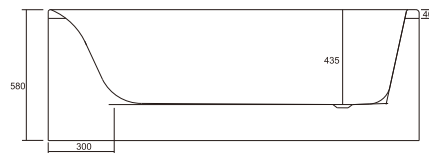

100% акрил найвищої якості

Підвішені зручності

Вироблено в Європейському Союзі

Регульовані вікни в комплекті

ПРЯМОКУТНІ  
ВАННИ

SMART 170 прямокутна ванна

Розміри: 170X80 см

Доступна із SMART фронтальною панеллю білою та SMART боковою панеллю в кольорі ясен