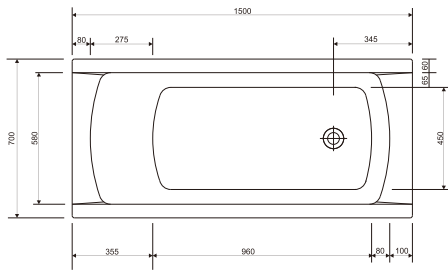

# АСИМЕТРИЧНІ ВАННИ

**KORAT 150** прямокутна ванна

Розміри: 150 × 70см

Доступна із KORAT фронтальною панеллю та KORAT боковою панеллю

	Глибина/Глубина [см]	Висота фронтальної/ бокової панелі/ Высота фронтальной/ боковой панели [см]	Об'єм ванни/ Объем ванной [л]	Вага/Вес [кг]	Кількість штук на піддоні/Количество штук на поддоне	Вага піддону/ Вес поддона [кг]
Ванна/Ванная	43		170	17,2	18	324,6
Фронтальна панель/ Фронтальная панель		58		3,75	15	73,25
Бокова панель/ Боковая панель		58		1,8	25	57