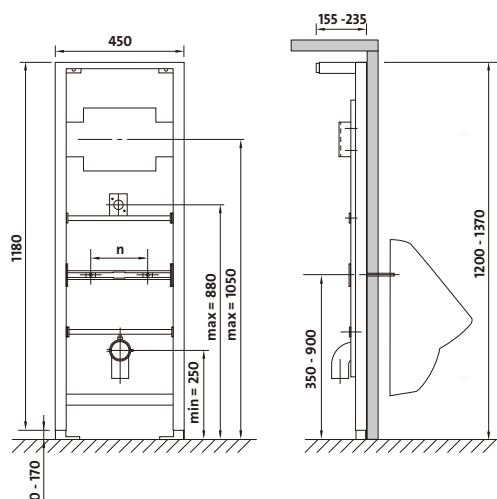

Підштукатурний стелаж для пісуару

Подштукатурный стелаж для писсуара

Ширина: 45 см

Регульована висота: 120 - 137 см

Вага / Вес [кг]	10,5
Кількість штук на піддоні / Количество штук на поддоне	10
Вага піддону / Вес поддона [кг]	105