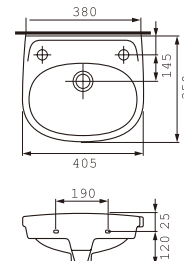

Вага / Вес [кг]	6,5
Кількість штук на піддоні / Количество штук на поддоне	42
Вага піддону / Вес поддона [кг]	321