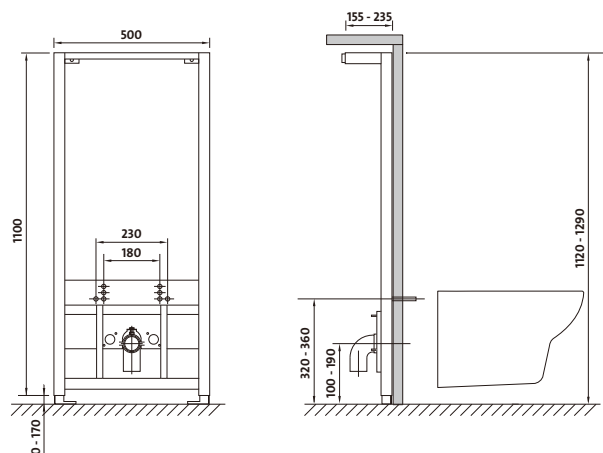

Підштукатурний стелаж для біде

Подштукатурный стелаж для биде

Ширина: 50 см

Регульована висота: 112 - 129 см

Вага / Вес [кг]	9,5
Кількість штук на піддоні / Количество штук на поддоне	15
Вага піддону / Вес поддона [кг]	191