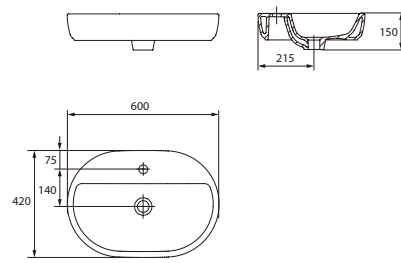

Вага / Вес [кг]	11,0
Кількість штук на піддоні / Количество штук на поддоне	21
Вага піддону / Вес поддона [кг]	287,2