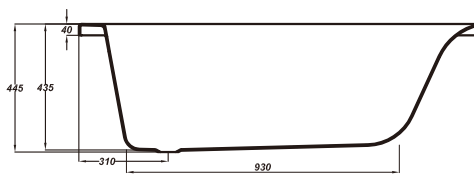

Глибина/Глубина [см]	Висота фронтальної/бокової панелі/Висота фронтальної/бокової панелі [см]	Об'єм ванни/Объем ванной [л]	Вага/Вес [кг]	Кількість штук на піддоні/Количество штук на поддоне	Вага піддону/Вес поддона [кг]
Ванна/Ванная	43,5		170	16	18	
Фронтальна панель/Фронтальная панель		58		2,7		
Бокова панель/Боковая панель		58		1,3