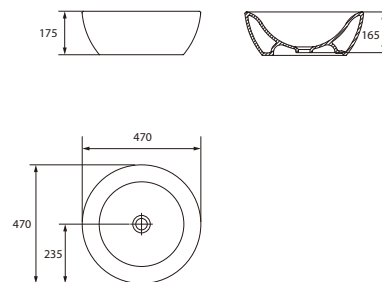

Вага / Вес [кг]	11
Кількість штук на піддоні / Количество штук на поддоне	10
Вага піддону / Вес поддона [кг]	129