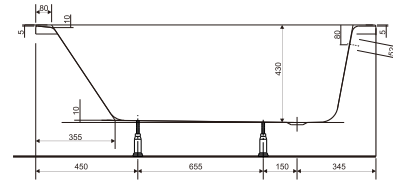

# АСИМЕТРИЧНІ ВАННИ

**KORAT 150** прямокутна ванна

Розміри: 150 × 70см

Доступна із KORAT фронтальною панеллю та KORAT боковою панеллю

	Глибина/Глубина [см]	Висота фронтальної/ бокової панелі/ Высота фронтальной/ боковой панели [см]	Об'єм ванни/ Объем ванной [л]	Вага/Вес [кг]	Кількість штук на піддоні/Количество штук на поддоне	Вага піддону/ Вес поддона [кг]
Ванна/Ванная	43		170	17,2	18	324,6
Фронтальна панель/ Фронтальная панель		58		3,75	15	73,25
Бокова панель/ Боковая панель		58		1,8	25	57