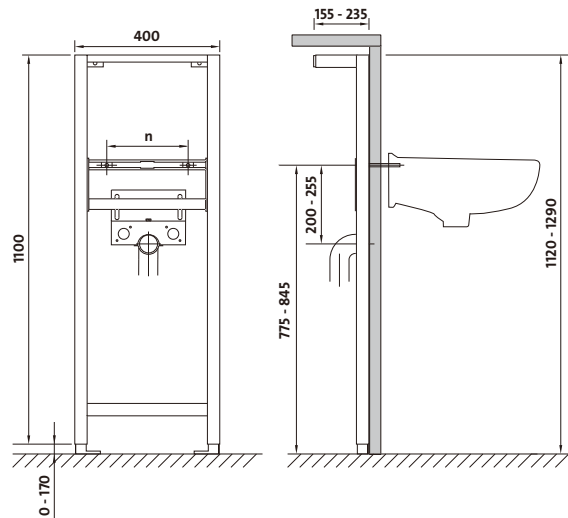

Стелаж підштукатурний для умивальників
Стелаж подштукатурный для умывальников

Ширина: 40 см
Регульована висота: 112 - 137 см

Вага / Вес [кг]	7,5
Кількість штук на піддоні / Количество штук на поддоне	18
Вага піддону / Вес поддона [кг]	187