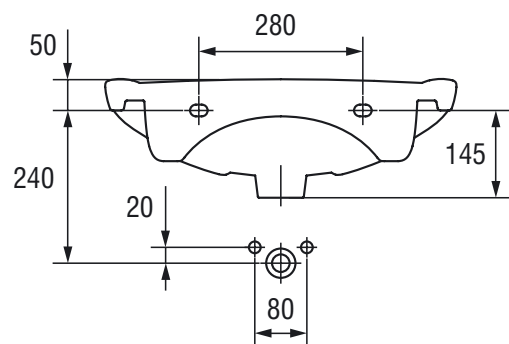

ТЕХНІЧНІ ХАРАКТЕРИСТИКИ:

10 років гарантії на кераміці

Продукт рекомендований Польським товариством алергологів

Бездоганна білізна глазури CERSANIT WHITE

Сумісність кольору з іншими продуктами CERSANIT

Опір навантаження до 400 кг

100% глазурована поверхня

Легко тримати в чистоті

ДОДАТКОВО ШУКАЙТЕ ТОВАР НА САЙТІ: **LIBRA 60**