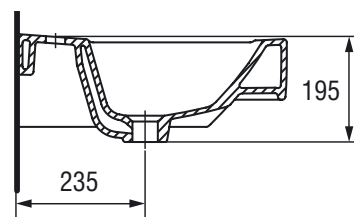

100% глазура поверхня

Легко тримати в чистоті

CARLA 90

Розміри, мм	905x490x195
Вага, кг	24,4
Кількість штук на піддоні	10
Вага піддону, кг	276
Отвір для змішувача	з отвором для арматури, центральним
Особливість	