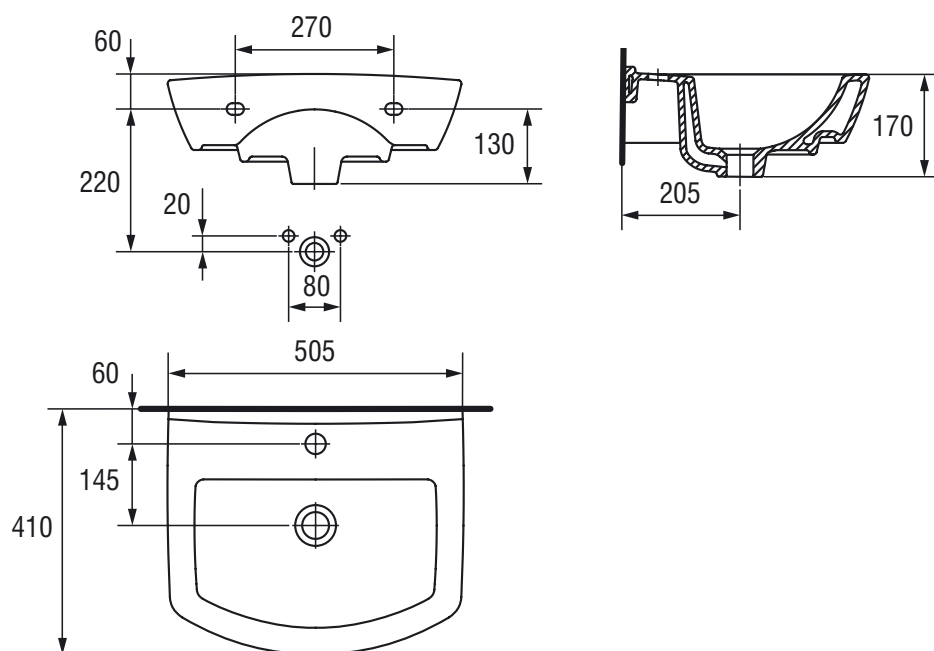

OLIMPIA 50

rovese

cersanit

opoczno
1883

MEISSEN
1872

Розміри, мм	500x420x170
Вага, кг	11,3
Кількість штук на піддоні	21
Вага піддону, кг	289,3
Отвір для змішувача	з отвором для арматури, центральним
Особливість	