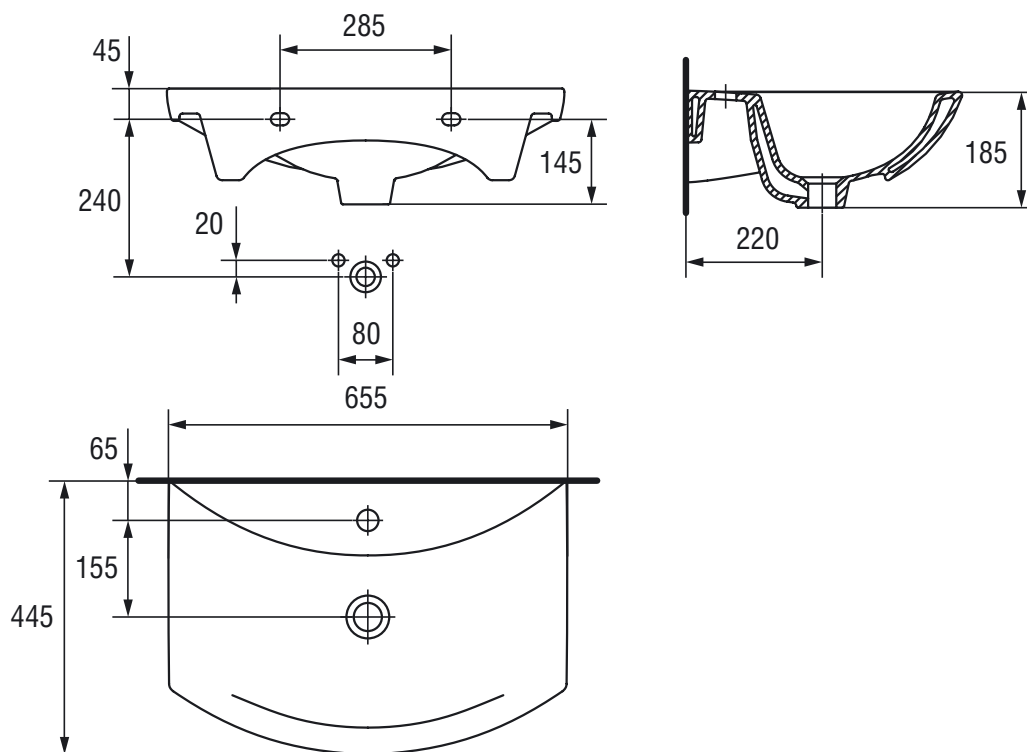

ТЕХНІЧНІ ХАРАКТЕРИСТИКИ:

10 років гарантії на кераміку

Продукт рекомендований Польським товариством алергологів

Бездоганна білізна глазури CERSANIT WHITE

Сумісність кольору з іншими продуктами CERSANIT

Опір навантаження до 400 кг

100% глазурована поверхня

Легко тримати в чистоті

ДОДАТКОВО ШУКАЙТЕ ТОВАР НА САЙТІ: **OMEGA 65**