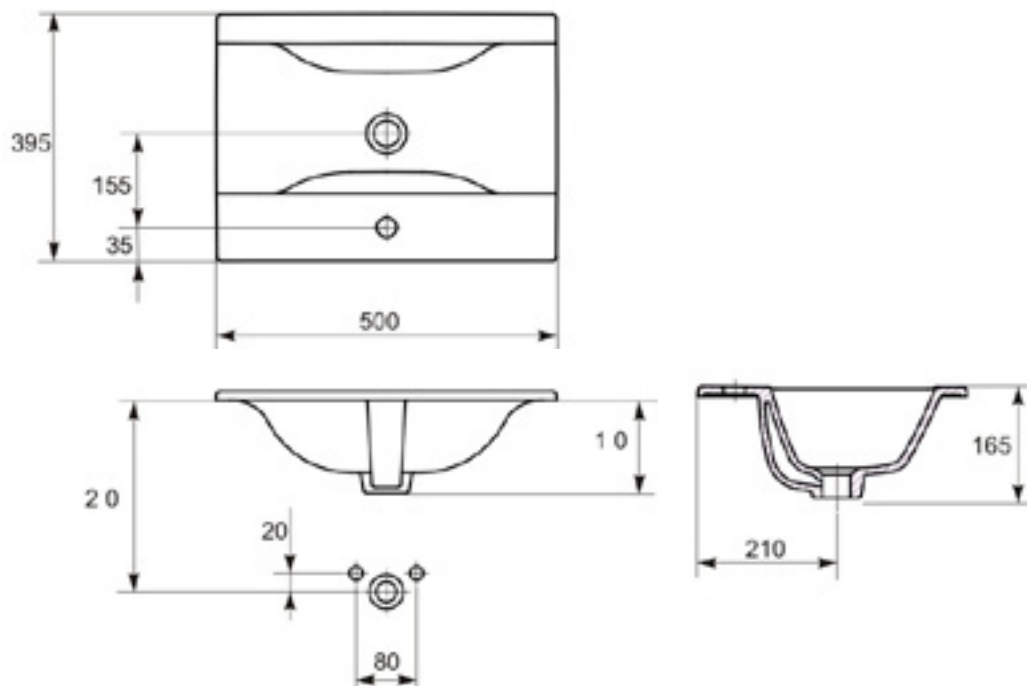

MEISSEN
1713

Розміри, мм	500x395x180
Вага, кг	8,3
Кількість штук на піддоні	24
Вага піддону, кг	230,2
Отвір для змішувача	з отвором для арматури, центральним
Особливість	

ТЕХНІЧНІ ХАРАКТЕРИСТИКИ:

10 років гарантії на кераміку