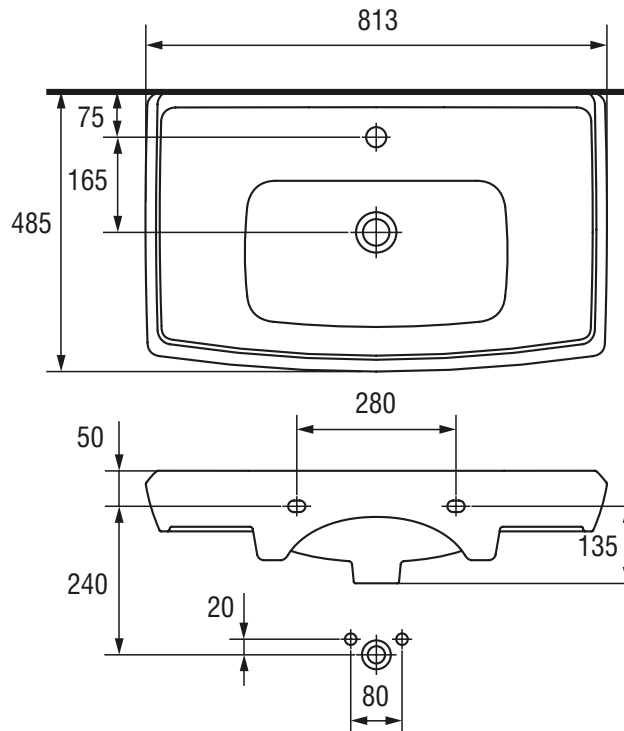

100% глазурувана поверхня

Легко тримати в чистоті

ROMA 80

Розміри, мм	813x485x180
Вага, кг	22
Кількість штук на піддоні	10
Вага піддону, кг	261
Отвір для змішувача	з отвором для арматури, центральним
Особливість	