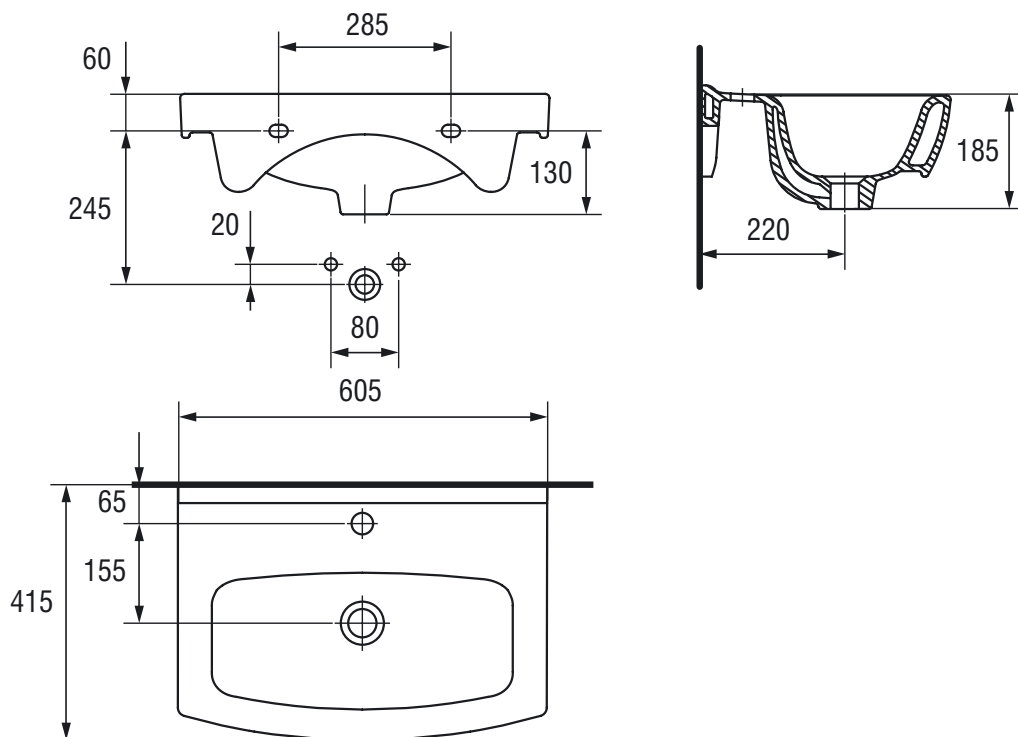

Розміри, мм	600x420x185
Вага, кг	13,7
Кількість штук на піддоні	24
Вага піддону, кг	399,3
Отвір для змішувача	з отвором для арматури, центральним

Особливість

ТЕХНІЧНІ ХАРАКТЕРИСТИКИ:

10 років
ГАРАНТІЇ
на кераміку