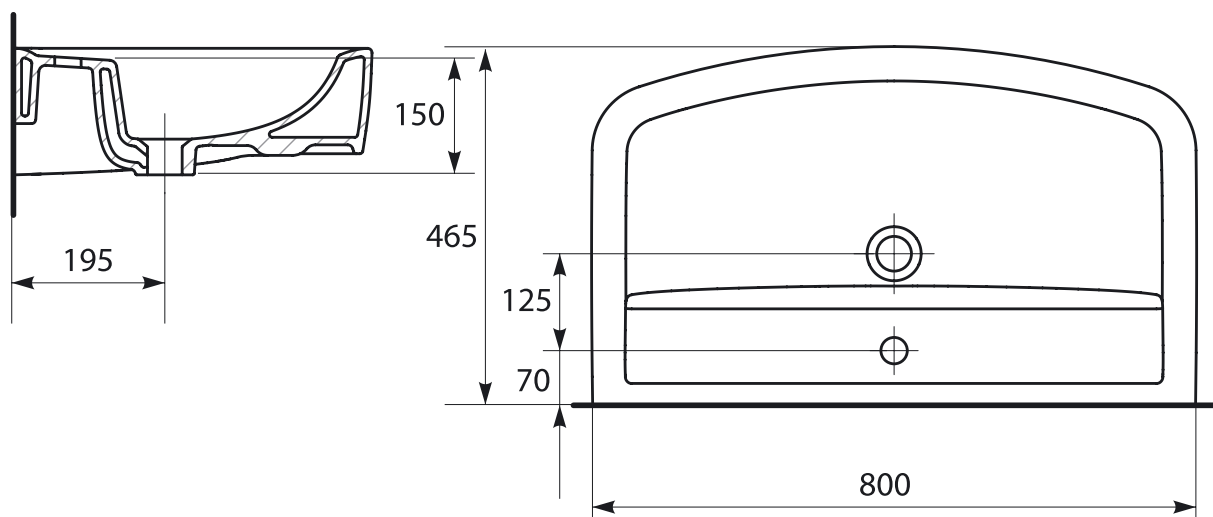

ТЕХНІЧНІ ХАРАКТЕРИСТИКИ:

10 років гарантії на кераміку

Продукт рекомендований Польським товариством алергологів

Бездоганна білизна глазури CERSANIT WHITE

Сумісність кольору з іншими продуктами CERSANIT

Опір навантаження до 400 кг

100% глазурована поверхня

Антибактеріальний захист