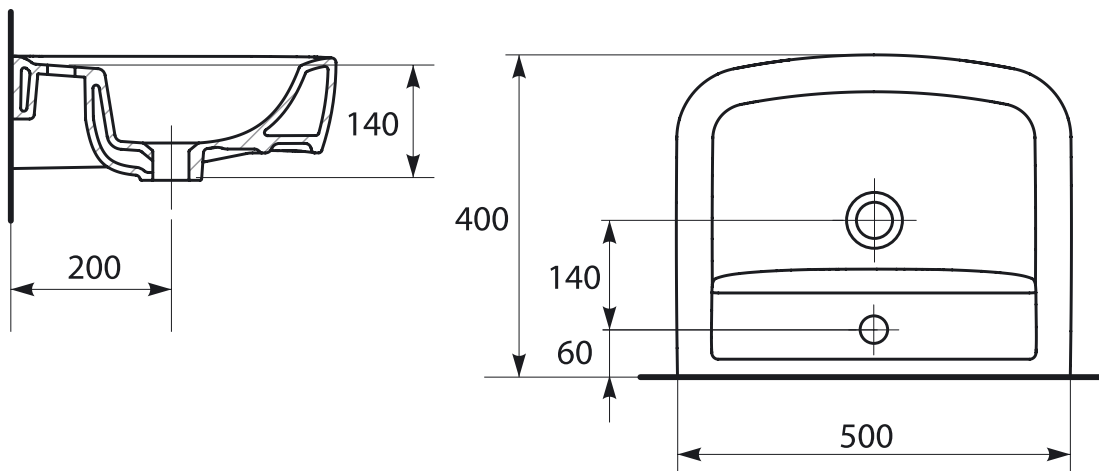

ТЕХНІЧНІ ХАРАКТЕРИСТИКИ:

10 років гарантії на кераміці

Продукт рекомендований Польським товариством алергологів

Бездоганна білізна глазури CERSANT WHITE

Сумісність кольору з іншими продуктами CERSANT

Опір навантаженню до 400 кг

100% глазури поверхні

Антибактеріальний захист