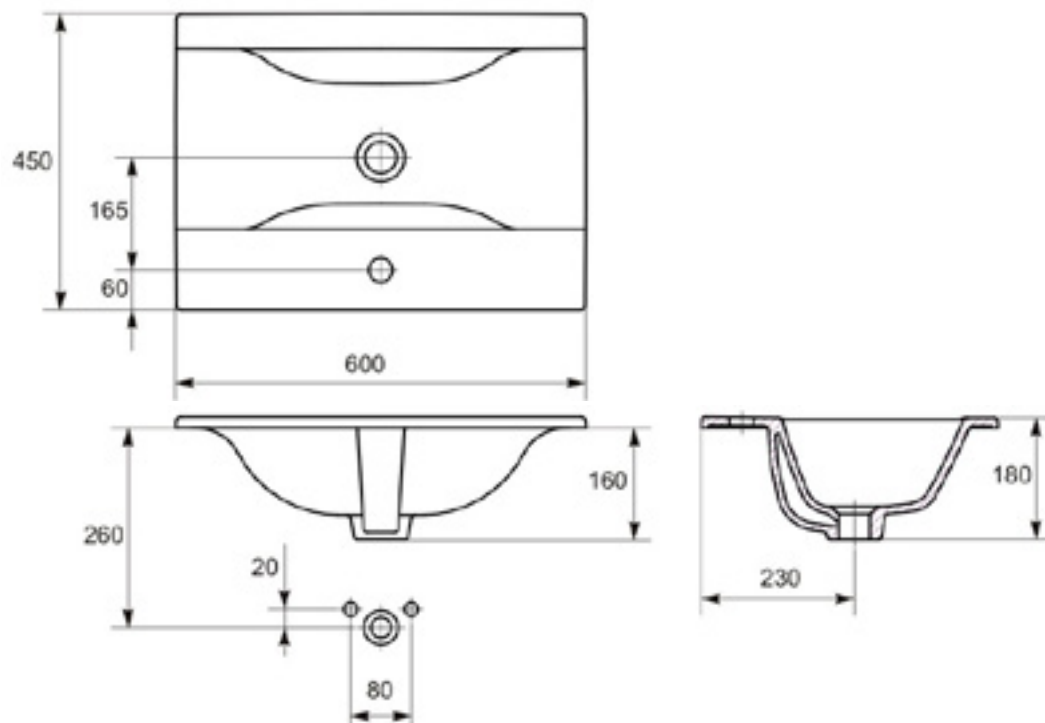

ONTARIO NEW 60

rovese

cersanit

opoczno
1883

MEISSEN
1713

Розміри, мм	600x450x180
Вага, кг	10,7
Кількість штук на піддоні	21
Вага піддону, кг,	255,7
Отвір для змішувача	з отвором для арматури, центральним
Особливість	

ТЕХНІЧНІ ХАРАКТЕРИСТИКИ:

10 років гарантії на кераміку

Продукт рекомендований Польським товариством алергологів

Бездоганна білізна глазури CERSANIT WHITE

Сумісність кольору з іншими продуктами CERSANIT

Опір навантаження до 400 кг

100% глазури на поверхні

Легко тримати в чистоті