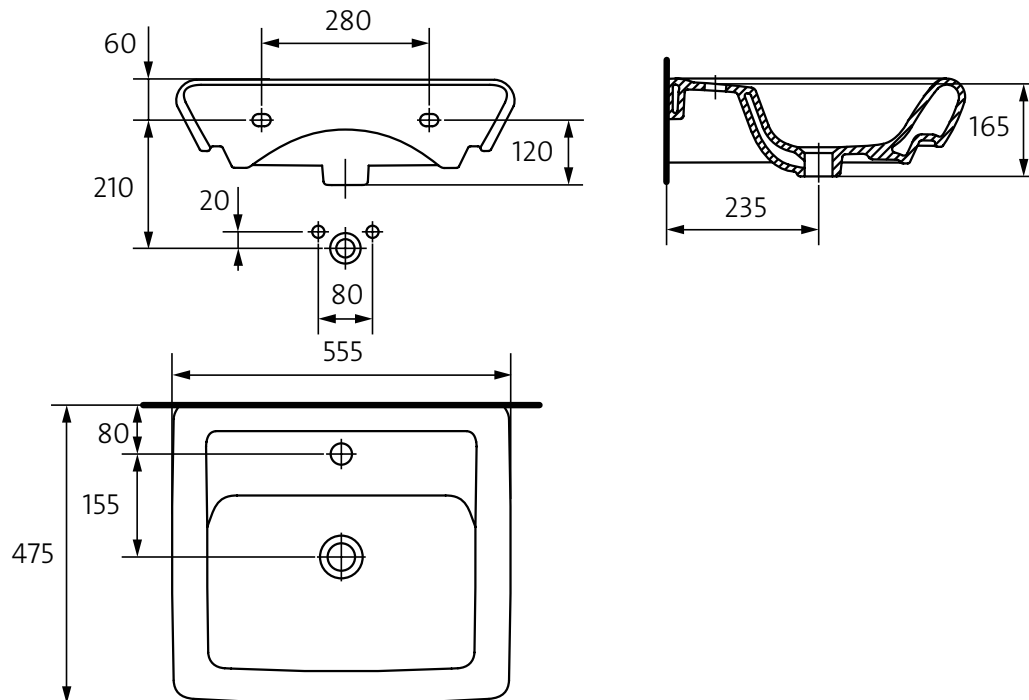

100% глазури поверхні

Легко тримати в чистоті

IRYDA 55

Розміри, мм	550x480
Вага, кг	14
Кількість штук на піддоні	30
Вага піддону, кг	523,5
Отвір для змішувача	з отвором для арматури, центральним
Особливість	