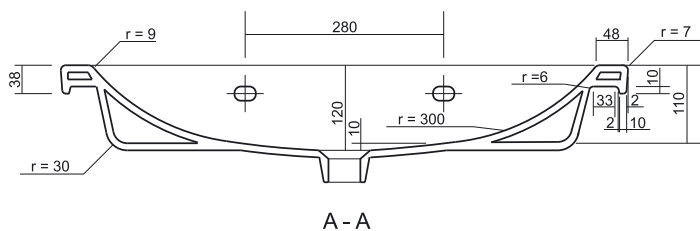

COMO 80

rovese

cersanit

opoczno
1883

MEISSEN
1713

Розміри, мм	800x450x110
Вага, кг	17,4
Кількість штук на піддоні	
Вага піддону, кг	
Отвір для змішувача	з отвором для арматури, центральним
Особливість	

A - A

B - B

B

ТЕХНІЧНІ ХАРАКТЕРИСТИКИ:

10 років гарантії на кераміку

Бездоганна білизна глазури CERSANIT WHITE

Сумісність кольору з іншими продуктами CERSANIT

Опір навантаженню до 400 кг

100% глазурувана поверхня

Легко тримати в чистоті

Підходить до багатьох типів меблів