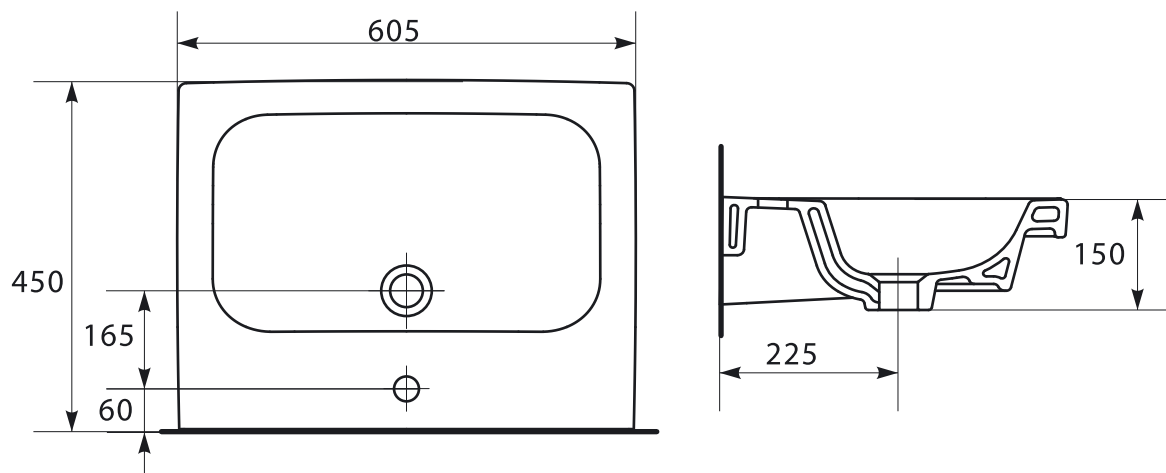

ТЕХНІЧНІ ХАРАКТЕРИСТИКИ:

10 років гарантії на кераміці

100% глазурована поверхня

Бездоганна білізна глазурі CERSANIT WHITE

Легко тримати в чистоті

Максимальний комфорт при використанні

Підходить до багатьох типів меблів

Опір навантаженню до 400 кг

Доступна у багатьох розмірах