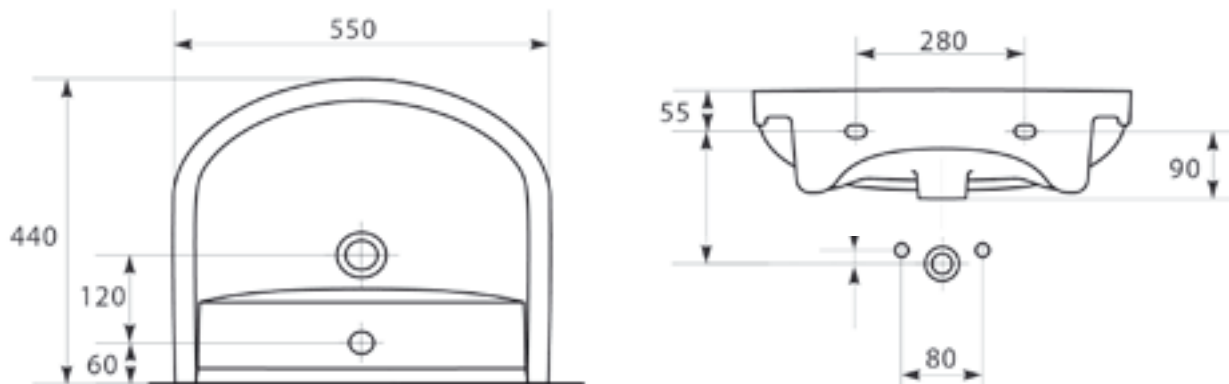

Легко тримати
в чистоті

Легко тримати
в чистоті

ARTECO 55

Розміри, мм	550x440x145
Вага, кг	13,4
Кількість штук на піддоні	30
Вага піддону, кг	402
Отвір для змішувача	з отвором для арматури, центральним
Особливість	