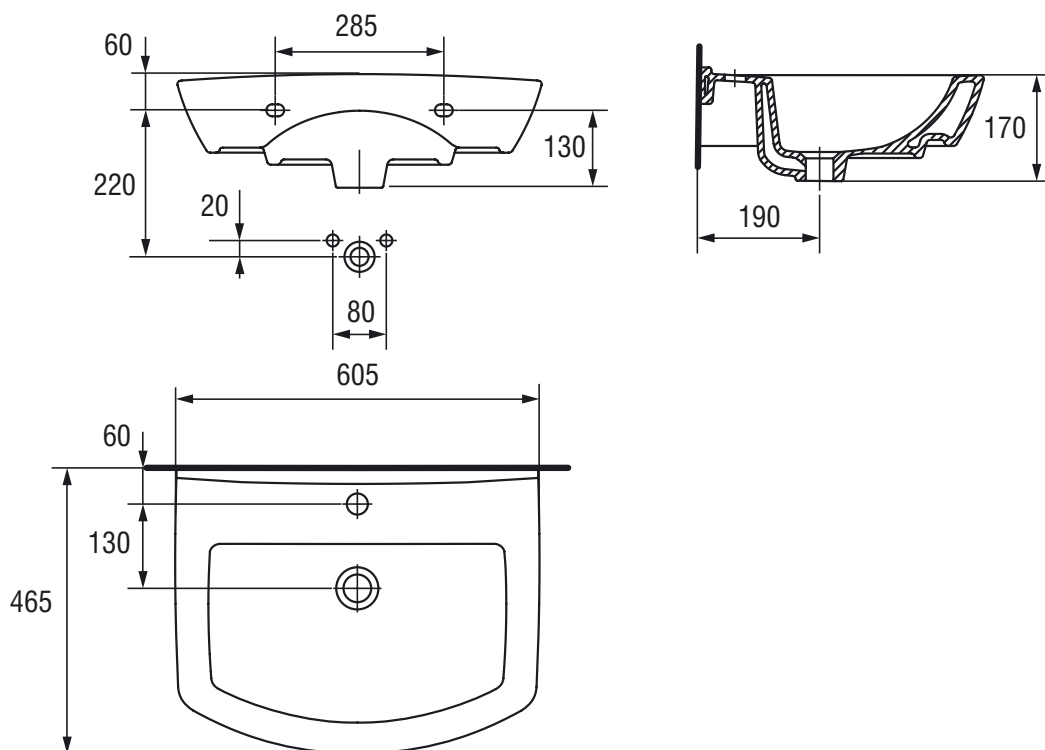

Розміри, мм	600x470x170
Вага, кг	14,5
Кількість штук на піддоні	15
Вага піддону, кг	283
Отвір для змішувача	з отвором для арматури, центральним

Особливість

ТЕХНІЧНІ ХАРАКТЕРИСТИКИ:

10 років гарантії на кераміку