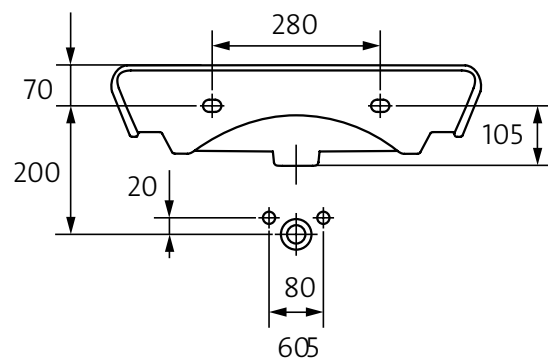

100% глазурована поверхня

Легко тримати в чистоті

IRYDA 60

rovese

cersanit

opoczno
1883

MEISSEN
1713

Розміри, мм	600x480x165
Вага, кг	16,3
Кількість штук на піддоні	30
Вага піддону, кг	541,5
Отвір для змішувача	з отвором для арматури, центральним
Особливість	