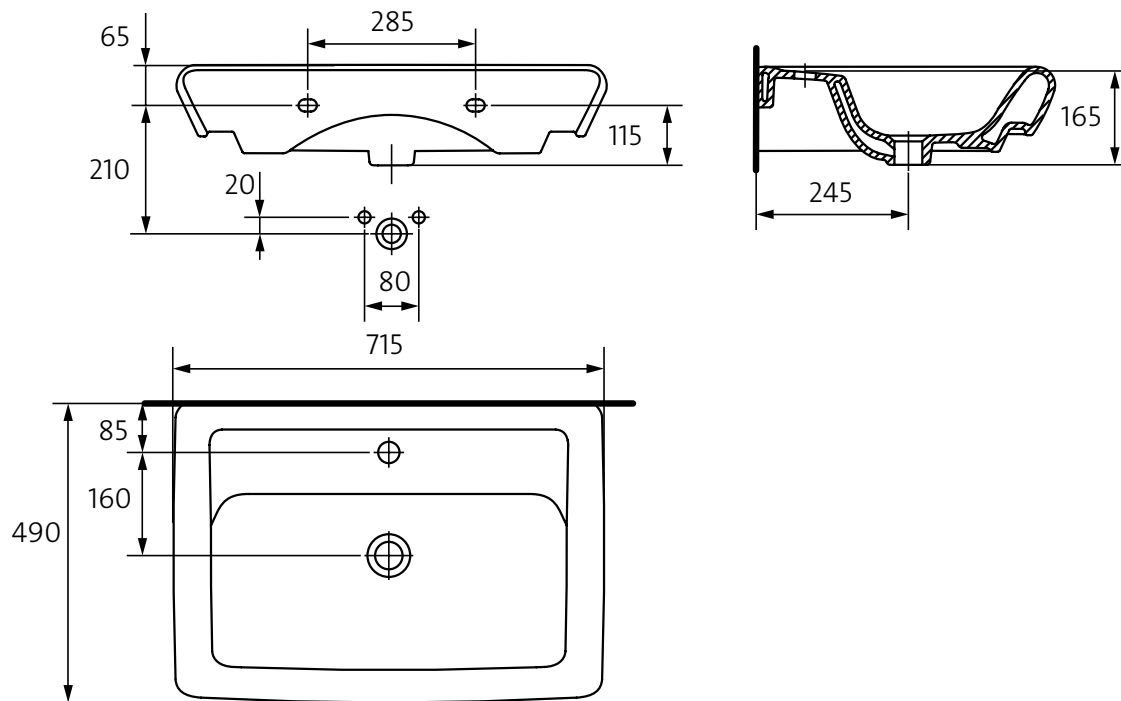

100% глазурована поверхня

Легко тримати в чистоті

IRYDA 70

Розміри, мм	700x480x180
Вага, кг	20
Кількість штук на піддоні	12
Вага піддону, кг	289
Отвір для змішувача	з отвором для арматури, центральним
Особливість	