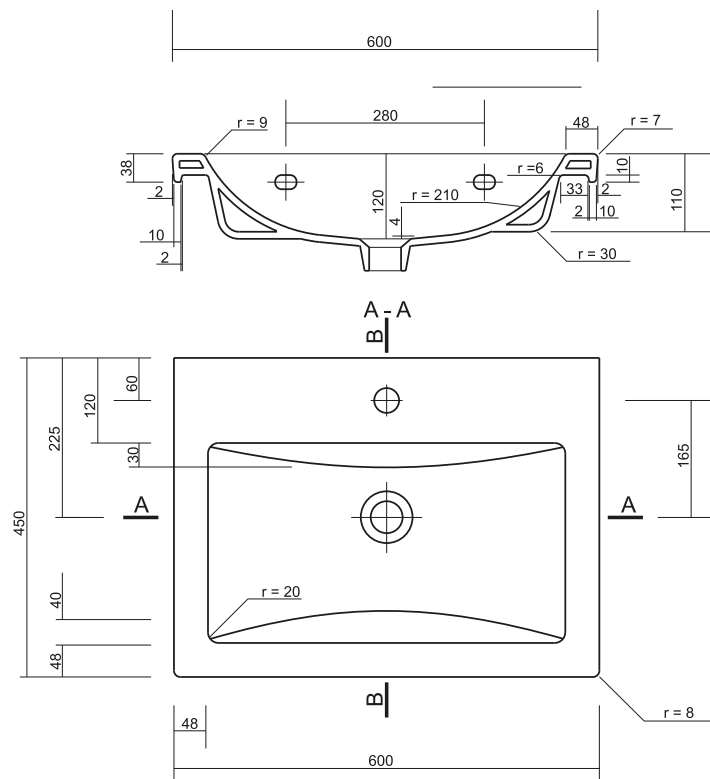

Розміри, мм	600x450x110
Вага, кг	13,6
Кількість штук на піддоні	
Вага піддону, кг	
Отвір для змішувача	з отвором для арматури, центральним
Особливість	

ТЕХНІЧНІ ХАРАКТЕРИСТИКИ:

10 років гарантії на кераміку