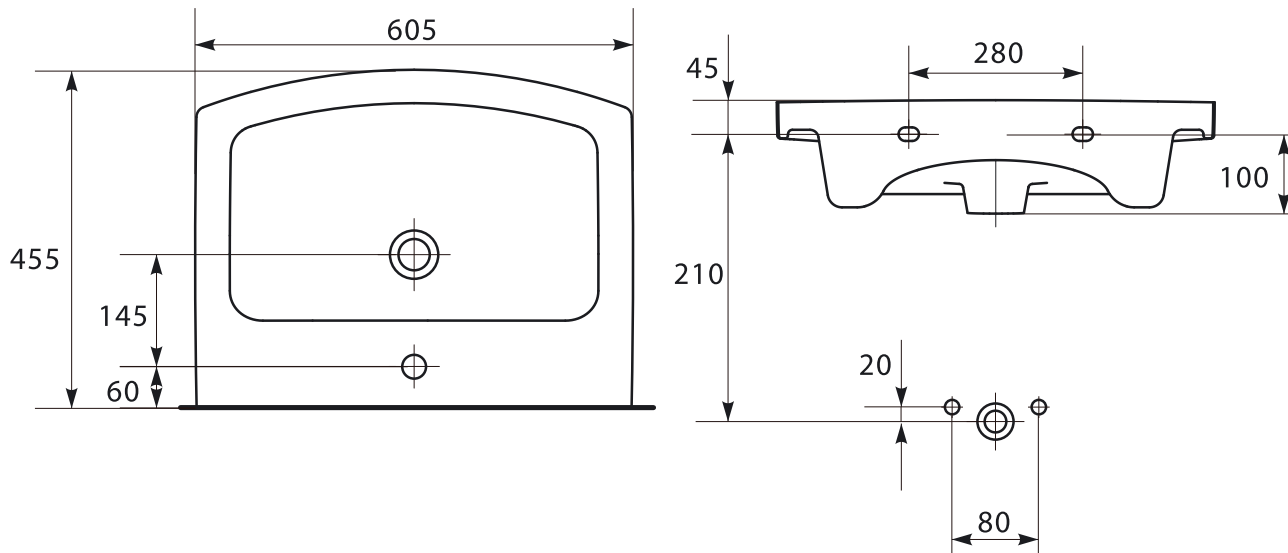

EASY 60

easy

CleanPro

Розміри, мм	605x455x145
Вага, кг	16
Кількість штук на піддоні	21
Вага піддону, кг	267
Отвір для змішувача	з отвором для арматури, центральним

Особливість Технологія EasyCleanPro - невидиме покриття, що легко чиститься та зменшує накопичення водного каменю і бруду. Детальніше про технологію на [САЙТІ](#)

ТЕХНІЧНІ ХАРАКТЕРИСТИКИ:

- **10 РОКІВ ГАРАНТІЇ** на кераміці
- **Clean PRO** захищає від накипу та брудного осаду
- **2 роки гарантії** на покриття CleanPro
- **100% ГЛАЗУР** поверхня
- Доступна у багатьох розмірах
- Бездоганна білізна глазури CERSANIT WHITE
- Антибактеріальний захист
- Максимальний комфорт при використанні
- Опір навантаженню до 400 кг
- Легко тримати в чистоті
- Сумісність кольору з іншими продуктами CERSANIT