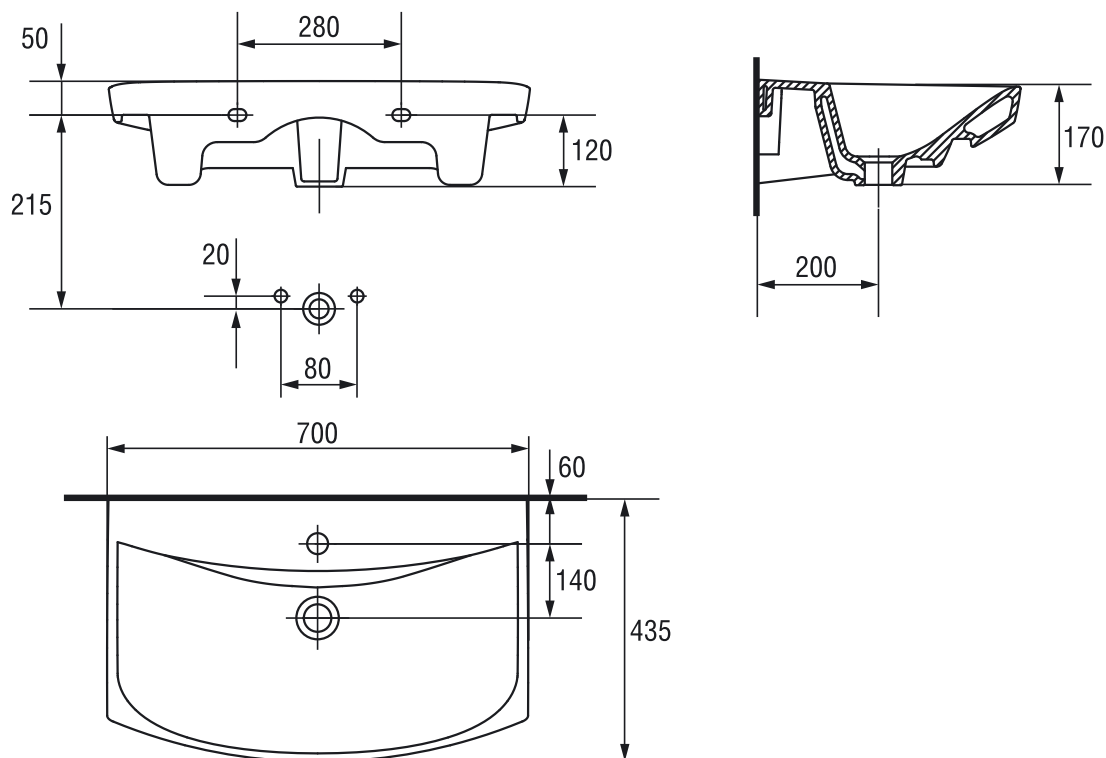

100% глазурувана поверхня

Легко тримати в чистоті

CARINA 70

rovese

cersanit

OPOCZNO
1883

MEISSEN
1713

Розміри, мм	700x435x170
Вага, кг	17
Кількість штук на піддоні	12
Вага піддону, кг	245,8
Отвір для змішувача	з отвором для арматури, центральним
Особливість	