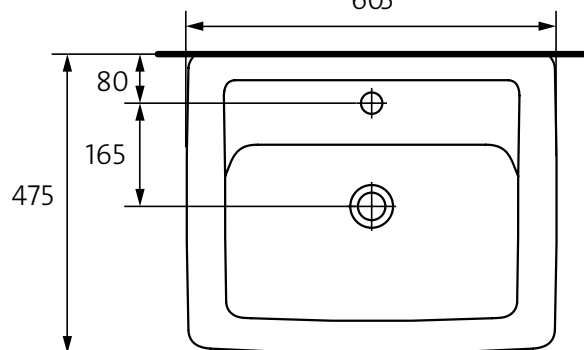

100% глазурована поверхня

Легко тримати в чистоті

IRYDA 60

rovese

cersanit

opoczno
1883

MEISSEN
1713

Розміри, мм	600x480x165
Вага, кг	16,3
Кількість штук на піддоні	30
Вага піддону, кг	541,5
Отвір для змішувача	з отвором для арматури, центральним
Особливість	