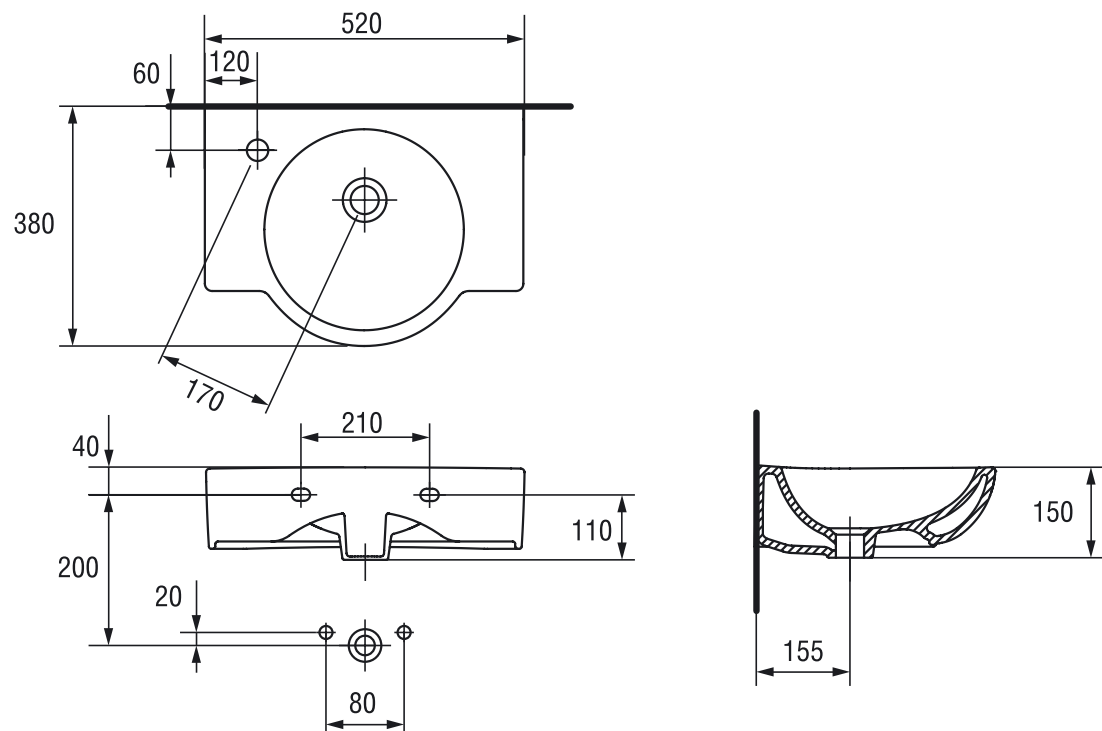

NANO 50 ПРАВИЙ/ЛІВИЙ

rovese

cersanit

opoczno
1883

MEISSEN
1835

nano.

Розміри, мм	520x380x150
Вага, кг	11,5
Кількість штук на піддоні	24
Вага піддону, кг	321,4
Отвір для зміщувача	з отвором для арматури, справа/ зліва

Особливість Cersanit NANO - компактна кераміка, яка поміститься навіть у невеликій ванній кімнаті та зручна у використанні. Детальніше про особливості серії на [САЙТІ](#)

ТЕХНІЧНІ ХАРАКТЕРИСТИКИ:

10 років гарантії на кераміку

Бездоганна білізна глазури CERSANIT WHITE

Сумісність кольору з іншими продуктами CERSANIT

Опір навантаженню до 400 кг

100% глазурирована поверхня

Антибактеріальний захист