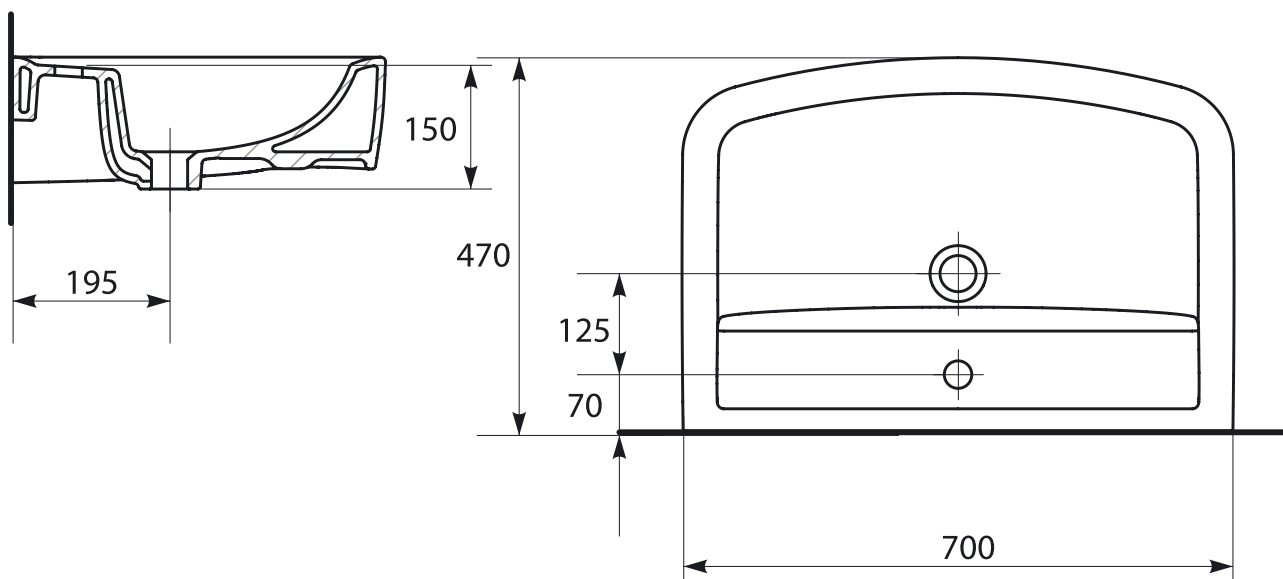

ТЕХНІЧНІ ХАРАКТЕРИСТИКИ:

10 років гарантії на кераміку

Продукт рекомендований Польським товариством алергологів

Бездоганна білізна глазури CERSANT WHITE

Сумісність кольорів з іншими продуктами CERSANT

Опір навантаження до 400 кг

100% глазури поверхні

Антибактеріальний захист