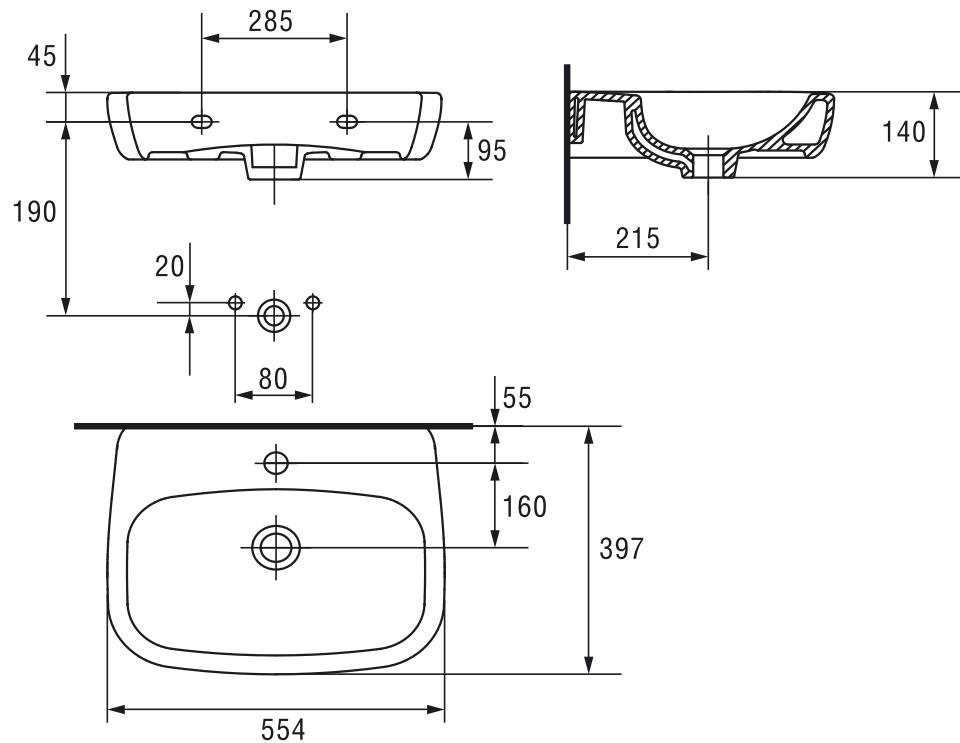

Опір навантаження до 400 кг

100% глазурирована поверхня

Легко тримати в чистоті

FACILE 55

Розміри, мм	550x397x140
Вага, кг	12,5
Кількість штук на піддоні	30
Вага піддону, кг	445,5
Отвір для змішувача	з отвором для арматури, центральним
Особливість	