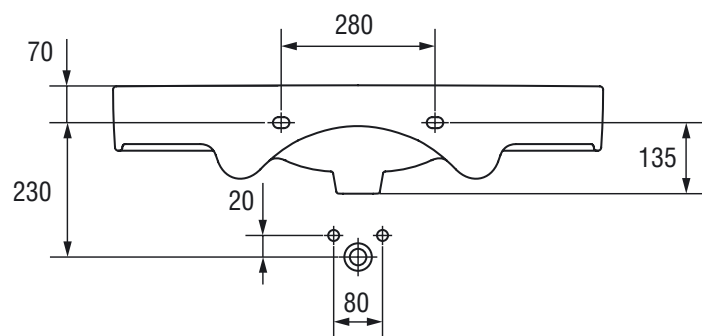

100% глазура поверхня

Легко тримати в чистоті

CARLA 90

Розміри, мм	905x490x195
Вага, кг	24,4
Кількість штук на піддоні	10
Вага піддону, кг	276
Отвір для змішувача	з отвором для арматури, центральним
Особливість	