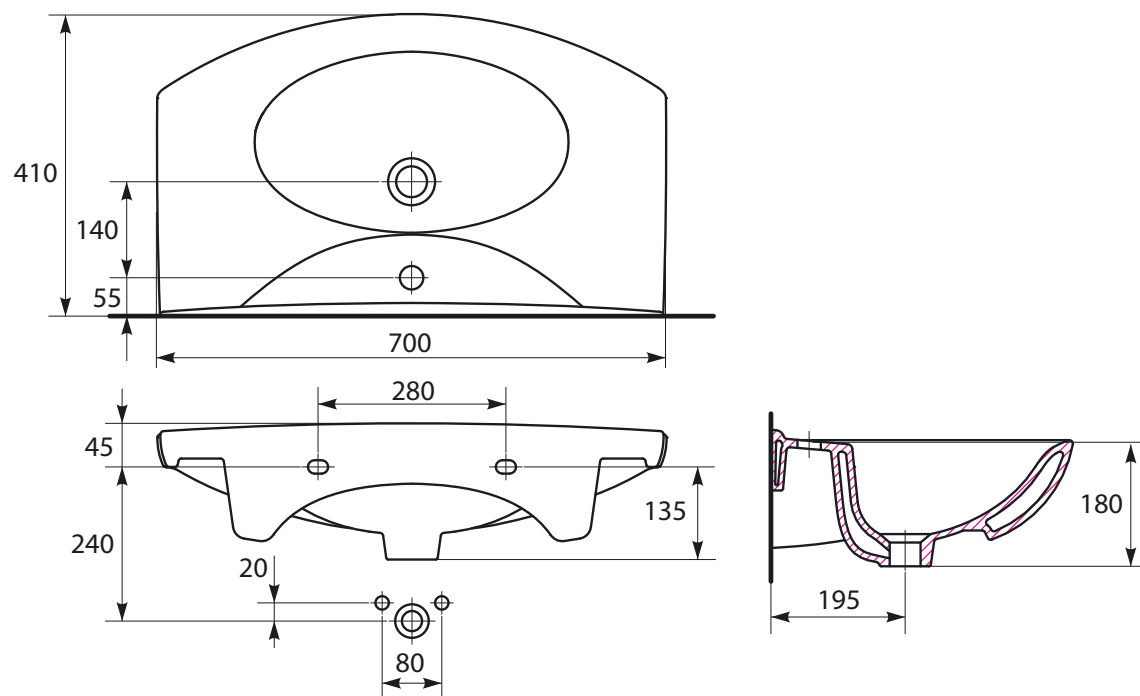

100% глазурована поверхня

Легко тримати в чистоті

SICILIA 70

rovese

cersanit

opoczno
1883

MEISSEN
1713

Розміри, мм	700x410x180
Вага, кг	17,3
Кількість штук на піддоні	10
Вага піддону, кг	221
Отвір для змішувача	з отвором для арматури, центральним
Особливість	