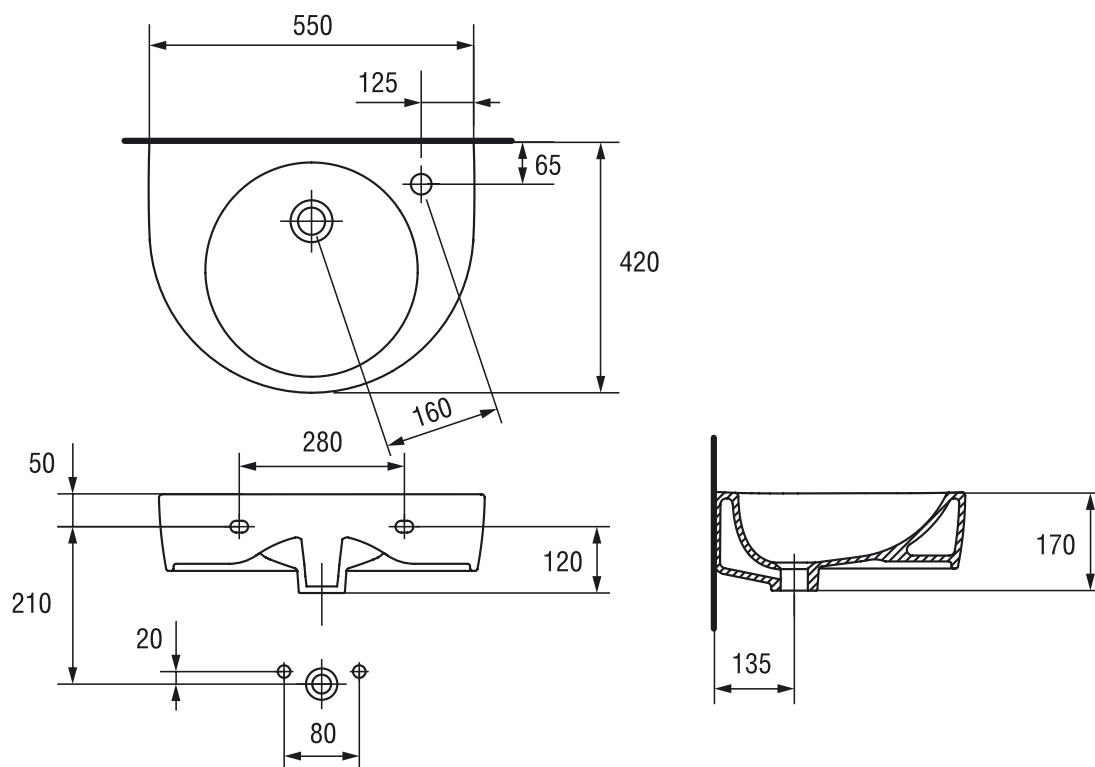

NANO 55 ПРАВИЙ/ЛІВИЙ

rovese

cersanit

OPOCZNO
1883

MEISSEN
1835

nano.

Розміри, мм	550x420x170
Вага, кг	11,9
Кількість штук на піддоні	24
Вага піддону, кг	331
Отвір для зміщувача	з отвором для арматури, справа/ зліва

Особливість Cersanit NANO - компактна кераміка, яка поміститься навіть у невеликій ванній кімнаті та зручна у використанні. Детальніше про особливості серії на [САЙТІ](#)

ТЕХНІЧНІ ХАРАКТЕРИСТИКИ:

10 років гарантії на кераміку

Бездоганна білізна глазури CERSANIT WHITE

Сумісність кольору з іншими продуктами CERSANIT

Опір навантаженню до 400 кг

100% глазурована поверхня

Антибактеріальний захист