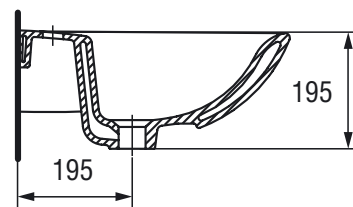

ТЕХНІЧНІ ХАРАКТЕРИСТИКИ:

10 років гарантії на кераміці

Продукт рекомендований Польським товариством алергологів

Бездоганна білізна глазури CERSANIT WHITE

Сумісність кольору з іншими продуктами CERSANIT

Опір навантаження до 400 кг

100% глазурована поверхня

Легко тримати в чистоті

ДОДАТКОВО ШУКАЙТЕ ТОВАР НА САЙТІ: **LIBRA 60**