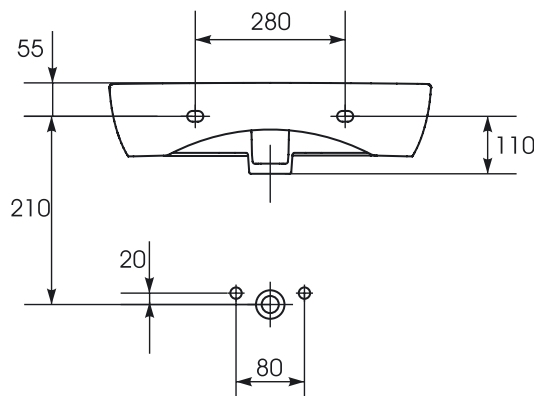

100% глазура на поверхні

Легко тримати в чистоті

PARVA 60

rovese

cersanit

opoczno
1883

MEISSEN
1835

Розміри, мм	600x450x165
Вага, кг	34,4
Кількість штук на піддоні	12
Вага піддону, кг	536,2
Отвір для змішувача	з отвором для арматури, центральним
Особливість	