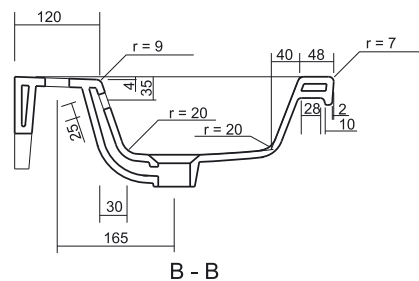

COMO 50

rovese

cersanit

opoczno
1883

MEISSEN
1835

Розміри, мм	500x400x110
Вага, кг	10,1
Кількість штук на піддоні	
Вага піддону, кг	
Отвір для змішувача	з отвором для арматури, центральним
Особливість	

ТЕХНІЧНІ ХАРАКТЕРИСТИКИ:

10 РОКІВ
ГАРАНТІЇ

10 років гарантії на кераміку

НЕ ПРИЗВОДИТЬ ДО АЛЕРГІЧНИХ РЕАКЦІЙ

Бездоганна білізна глазурі CERSANT WHITE

Бездоганна білізна глазурі CERSANT WHITE

Сумісність кольору з іншими продуктами CERSANT

Сумісність кольору з іншими продуктами CERSANT

Опір навантаженню до 400 кг

100% глазурована поверхня

Легко тримати в чистоті

Пасує до багатьох типів меблів

ДОДАТКОВО ШУКАЙТЕ ТОВАР НА САЙТІ: [COMO 50](#)