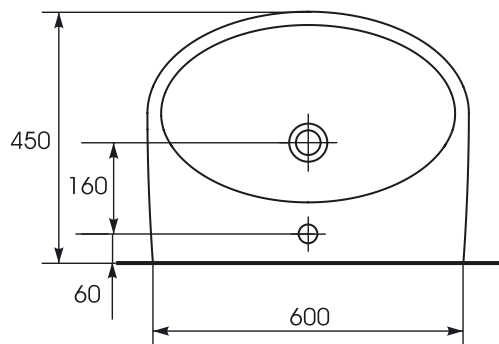

100% глазура на поверхні

Легко тримати в чистоті

PARVA 60

rovese

cersanit

opoczno
1883

MEISSEN
1835

Розміри, мм	600x450x165
Вага, кг	34,4
Кількість штук на піддоні	12
Вага піддону, кг	536,2
Отвір для змішувача	з отвором для арматури, центральним
Особливість	