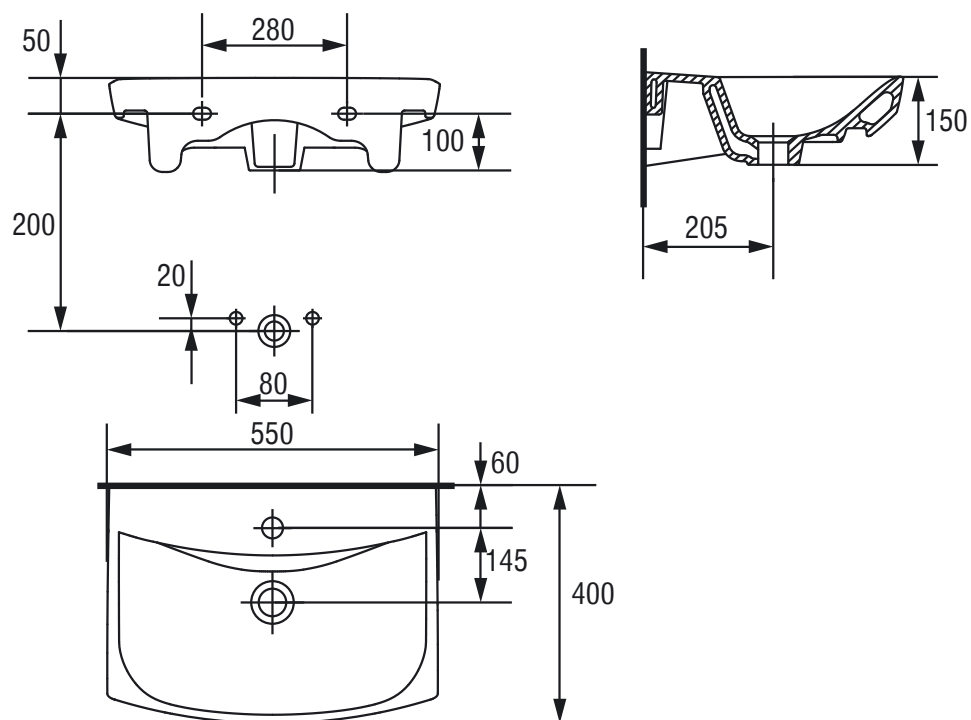

100% глазурована поверхня

Легко тримати в чистоті

ДОДАТКОВО ШУКАЙТЕ ТОВАР НА САЙТІ: **CARINA 50**

CARINA 55

Розміри, мм	550x400x150
Вага, кг	11,9
Кількість штук на піддоні	24
Вага піддону, кг	333,4
Отвір для змішувача	з отвором для арматури, центральним
Особливість	