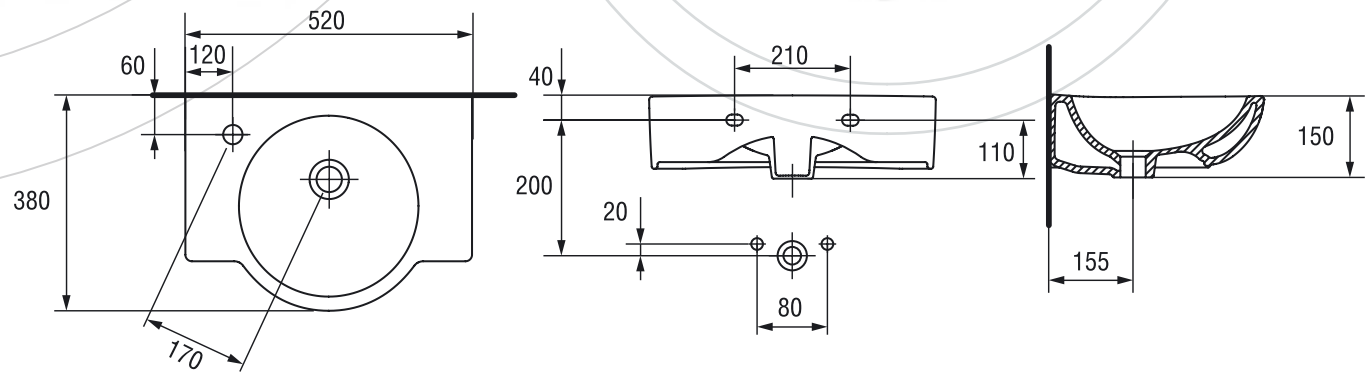

rovese

cersanit

opoczno
1883

MEISSEN
1808

МЕБЛЕВІ УМИВАЛЬНИКИ