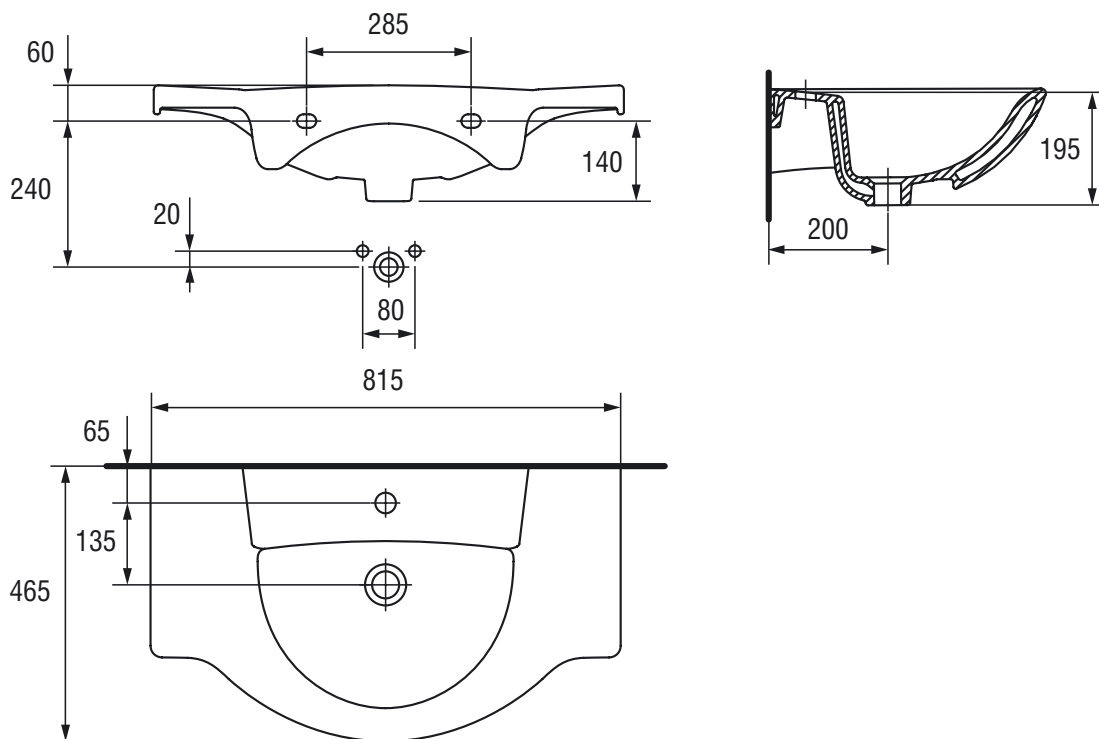

MEISSEN
1835

Розміри, мм	815x465x195
Вага, кг	18,6
Кількість штук на піддоні	10
Вага піддону, кг	218
Отвір для змішувача	з отвором для арматури, центральним
Особливість	

ТЕХНІЧНІ ХАРАКТЕРИСТИКИ:

10 років гарантії на кераміку