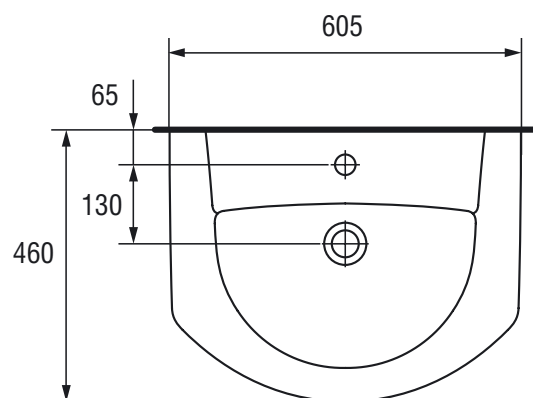

ТЕХНІЧНІ ХАРАКТЕРИСТИКИ:

10 років гарантії на кераміці

Продукт рекомендований Польським товариством алергологів

Бездоганна білізна глазури CERSANIT WHITE

Сумісність кольору з іншими продуктами CERSANIT

Опір навантаження до 400 кг

100% глазурована поверхня

Легко тримати в чистоті

ДОДАТКОВО ШУКАЙТЕ ТОВАР НА САЙТІ: **LIBRA 60**