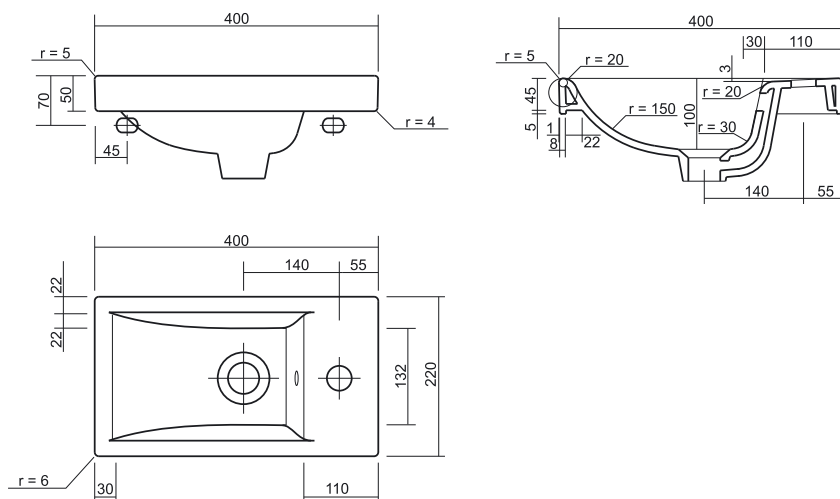

Опір навантаженню до 400 кг

Доступна у багатьох розмірах

COMO 40

rovese

cersanit

opoczno
1883

MEISSEN
1835

Розміри, мм	400x200
Вага, кг	4,5
Кількість штук на піддоні	
Вага піддону, кг	
Отвір для змішувача	з отвором для арматури, центральним
Особливість	