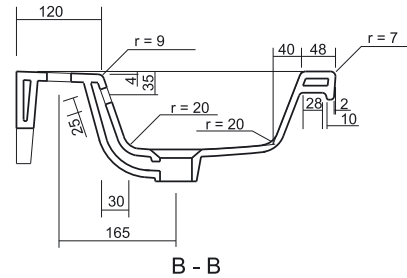

Розміри, мм	600x450x110
Вага, кг	13,6
Кількість штук на піддоні	
Вага піддону, кг	
Отвір для змішувача	з отвором для арматури, центральним
Особливість	

ТЕХНІЧНІ ХАРАКТЕРИСТИКИ:

10 років гарантії на кераміку