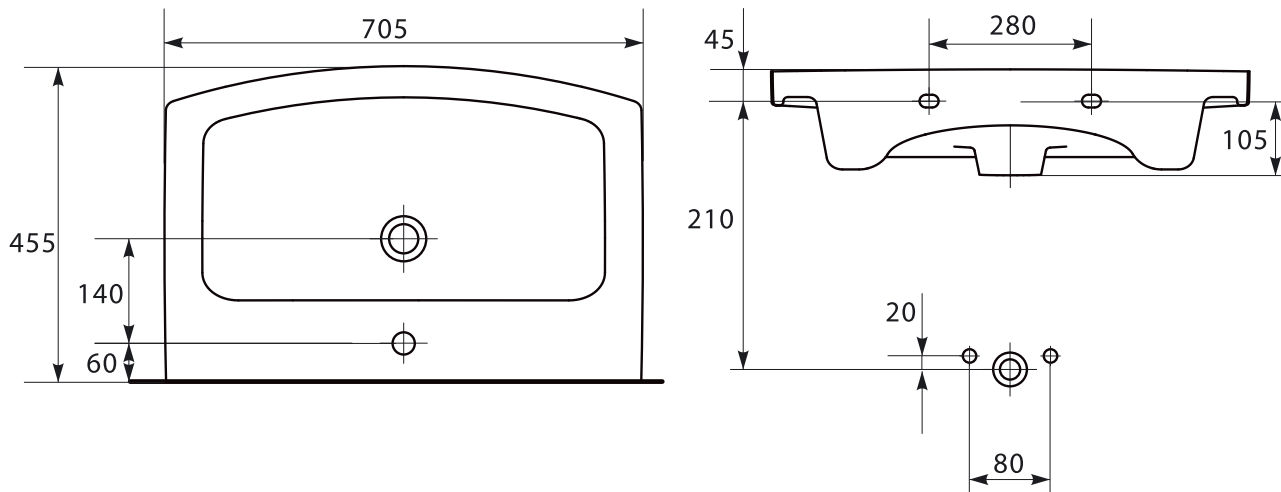

EASY 70

easy

CleanPro

Розміри, мм	705x455x150
Вага, кг	15,9
Кількість штук на піддоні	14
Вага піддону, кг	253,6
Отвір для змішувача	з отвором для арматури, центральним

Особливість Технологія EasyCleanPro - невидиме покриття, що легко чиститься та зменшує накопичення водного каменю і бруду. Детальніше про технологію на [САЙТІ](#)

ТЕХНІЧНІ ХАРАКТЕРИСТИКИ:

- **10 РОКІВ ГАРАНТІЇ** на кераміку
- **Clean PRO** захист від накипу та брудного осаду
- **Clean PRO 2 YEAR WARRANTY** 2 роки гарантії на покриття CleanPro
- **100% ГЛАЗУР** 100% глазурована поверхня
- **Доступна у багатьох розмірах**
- **Бездоганна білізна глазури CERSANIT WHITE**
- **Антибактеріальний захист**
- **Максимальний комфорт при використанні**
- **Опір навантаженню до 400 кг**
- **Легко тримати в чистоті**
- **Сумісність кольору з іншими продуктами CERSANIT**