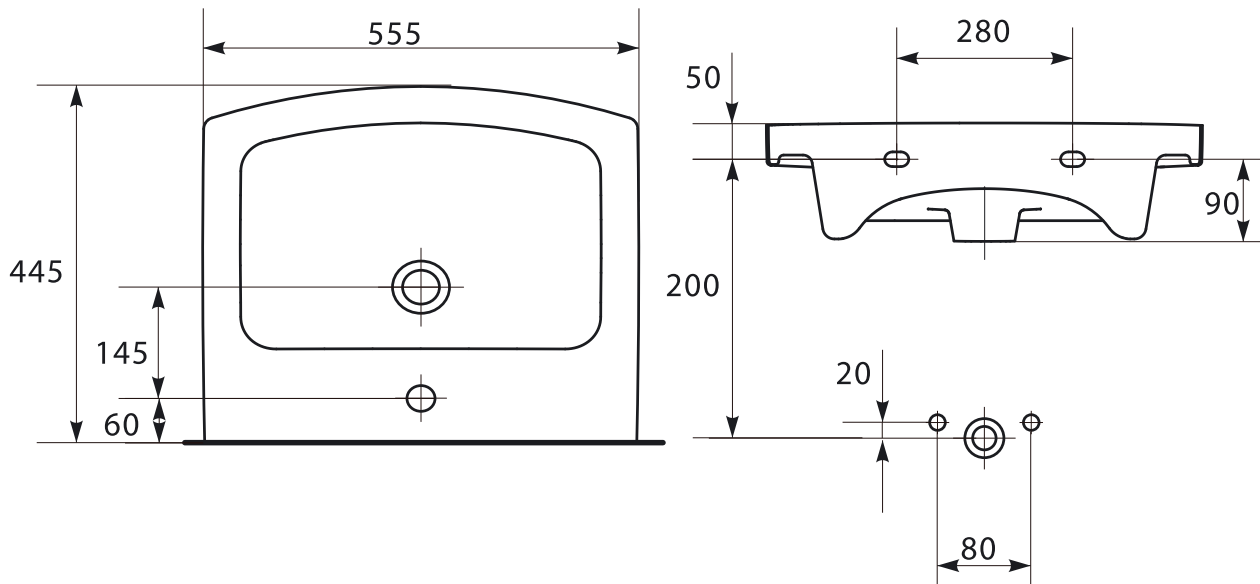

EASY 55

easy

CleanPro

Розміри, мм	555x445x140
Вага, кг	14,7
Кількість штук на піддоні	24
Вага піддону, кг	383,3
Отвір для зміщувача	з отвором для арматури, центральним

Особливість Технологія EasyCleanPro - невидиме покриття, що легко чиститься та зменшує накопичення водного каменю і бруду. Детальніше про технологію на [САЙТІ](#)

ТЕХНІЧНІ ХАРАКТЕРИСТИКИ:

10 років гарантії на кераміці

2 роки гарантії на покритті CleanPro

100% глазурована поверхня

Доступна у багатьох розмірах

Бездоганна білізна глазури CERSANIT WHITE

Антибактеріальний захист

Максимальний комфорт при використанні

Опір навантаженню до 400 кг

Легко тримати в чистоті

Сумісність кольору з іншими продуктами CERSANIT