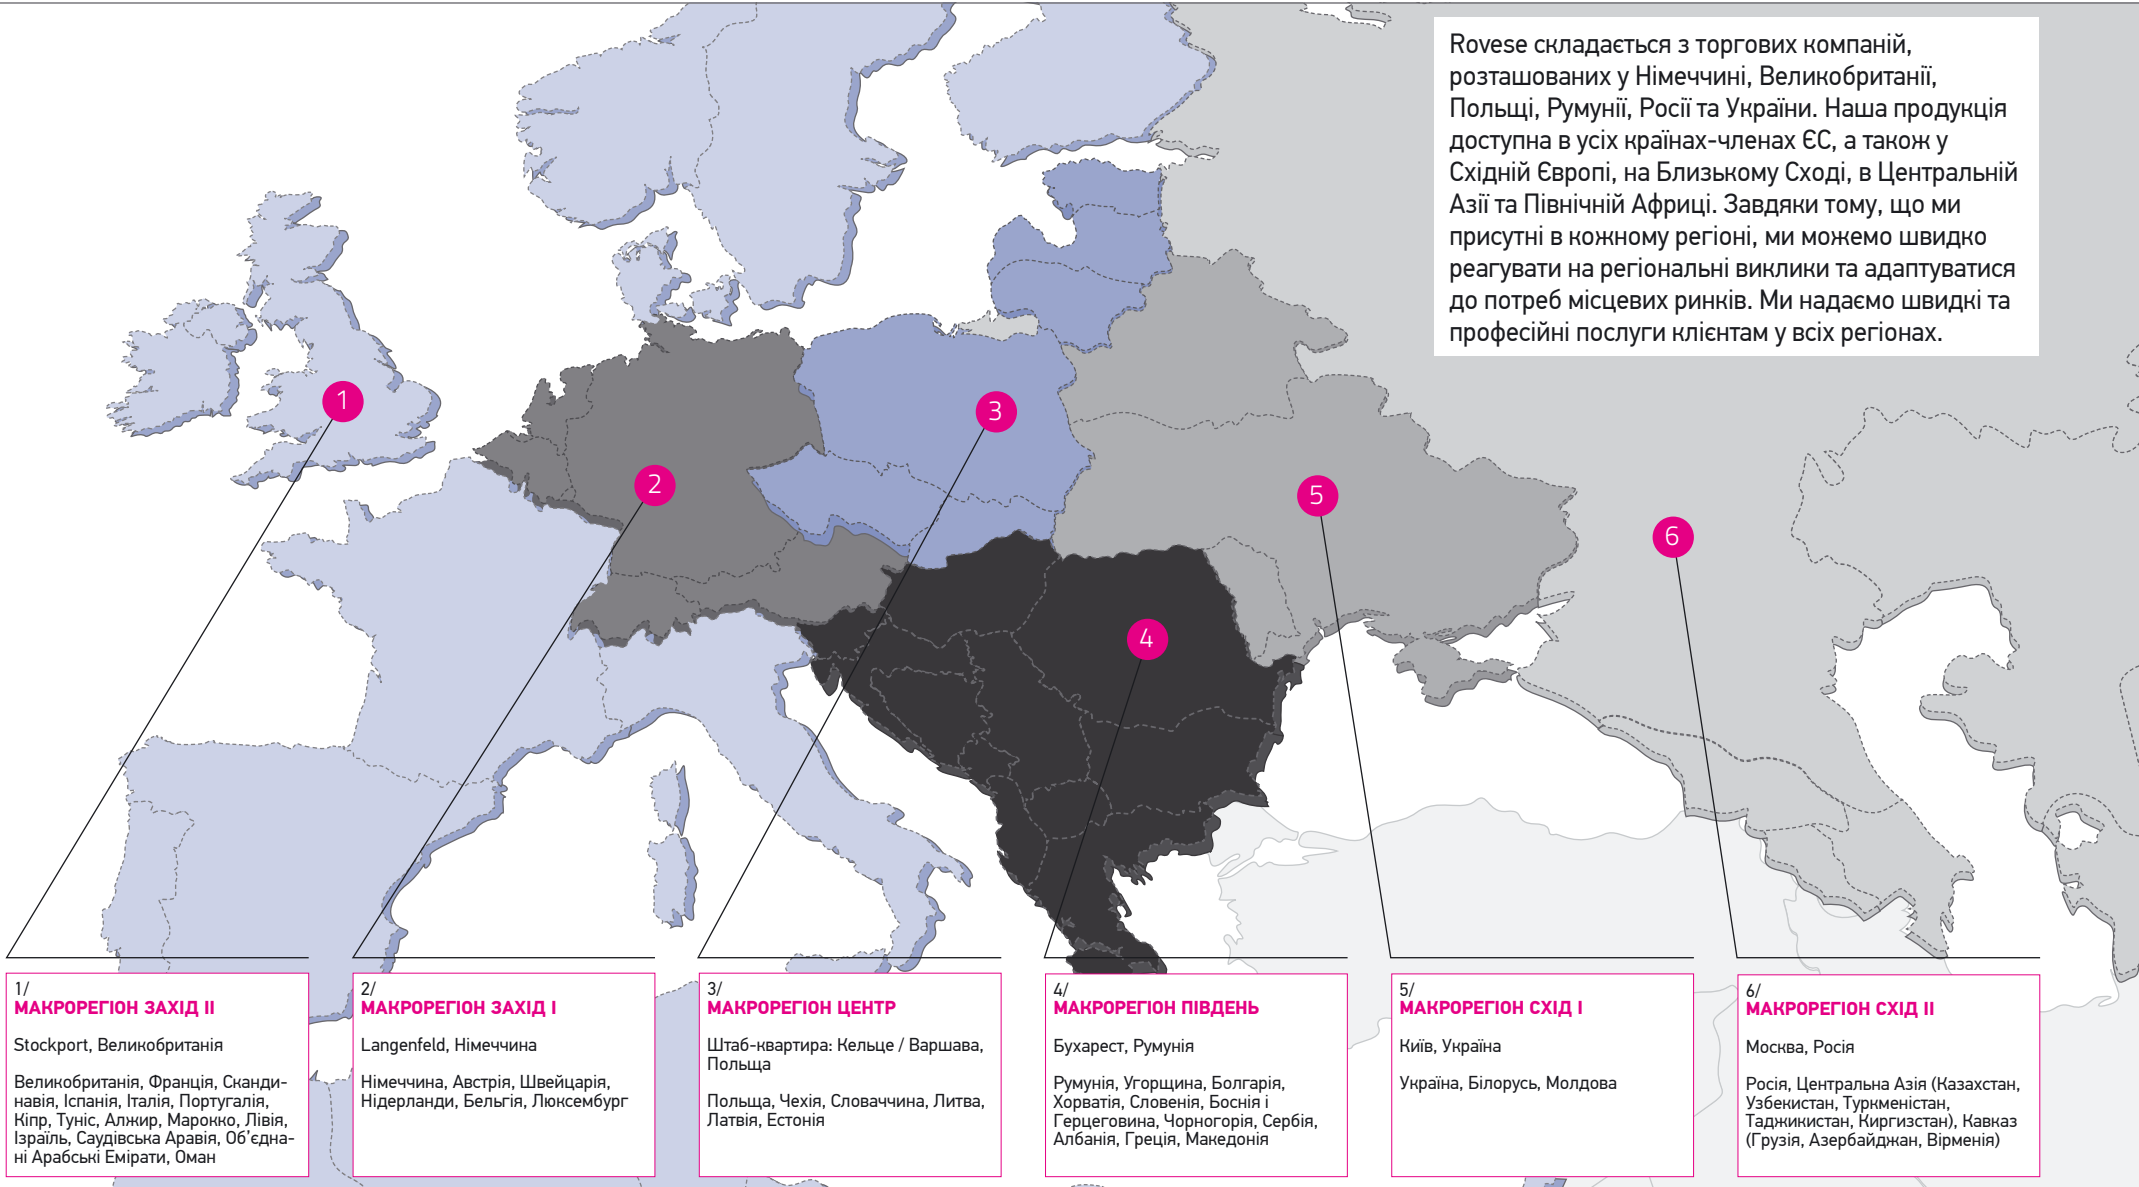

МАКРОРЕГІОНИ

Rovese складається з торгових компаній, розташованих у Німеччині, Великобританії, Польщі, Румунії, Росії та Україні. Наша продукція доступна в усіх країнах-членах ЄС, а також у Східній Європі, на Близькому Сході, в Центральній Азії та Північній Африці. Завдяки тому, що ми присутні в кожному регіоні, ми можемо швидко реагувати на регіональні виклики та адаптуватися до потреб місцевих ринків. Ми надаємо швидкі та професійні послуги клієнтам у всіх регіонах.