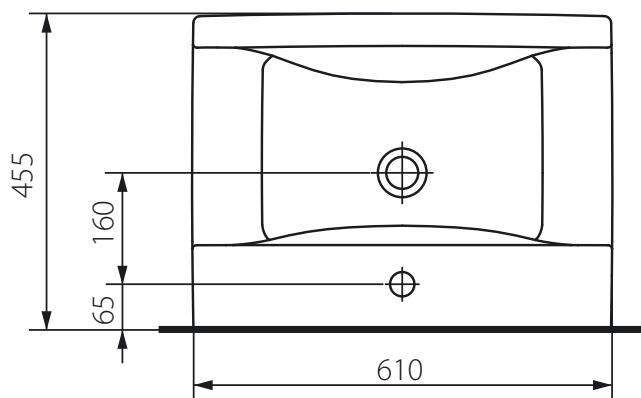

100% глазурувана поверхня

Легко тримати в чистоті

CARLA 60

rovese

cersanit

opoczno
1883

MEISSEN
1835

Розміри, мм	610x455x170
Вага, кг	14,8
Кількість штук на піддоні	10
Вага піддону, кг	162
Отвір для змішувача	з отвором для арматури, центральним
Особливість	