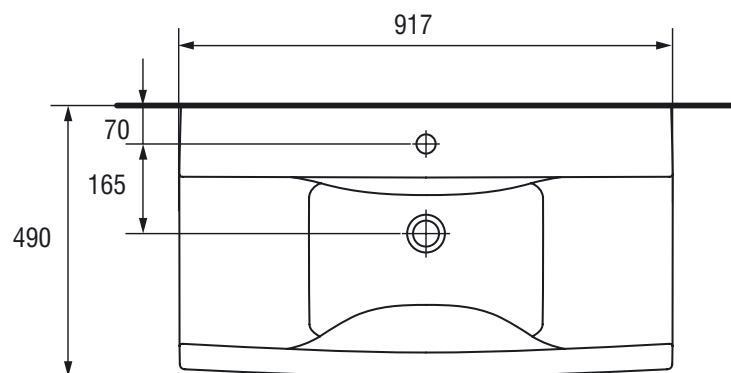

100% глазура поверхня

Легко тримати в чистоті

CARLA 90

Розміри, мм	905x490x195
Вага, кг	24,4
Кількість штук на піддоні	10
Вага піддону, кг	276
Отвір для змішувача	з отвором для арматури, центральним
Особливість	