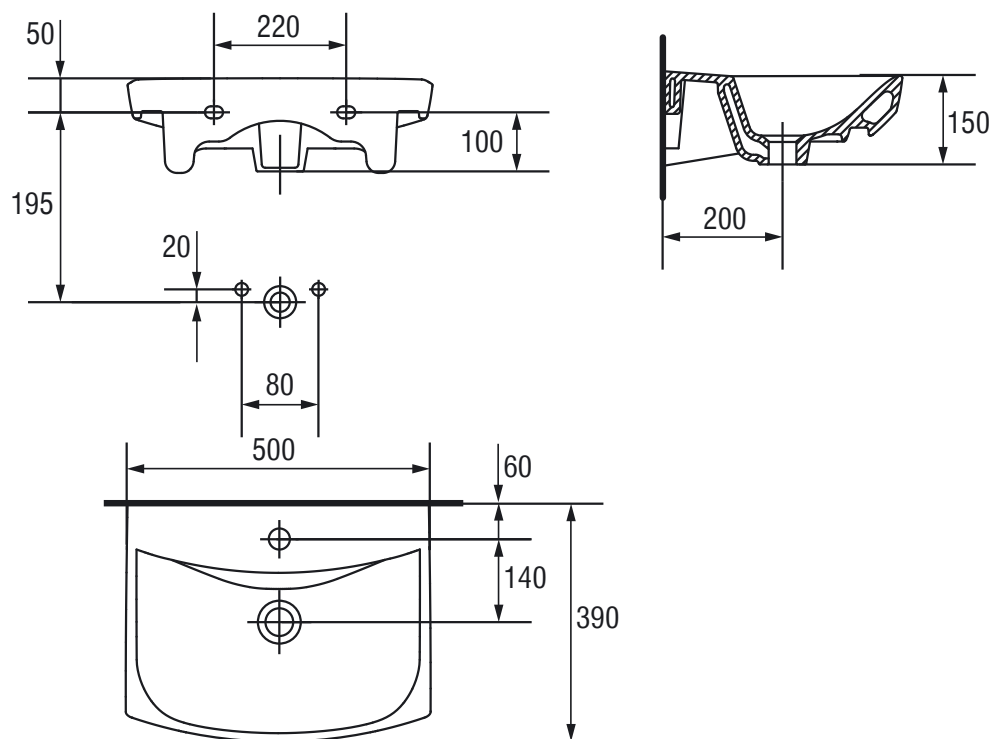

CARINA 50

rovese

cersanit

opoczno
1883

MEISSEN
1835

Розміри, мм	500x390x150
Вага, кг	10,9
Кількість штук на піддоні	24
Вага піддону, кг	309,4
Отвір для зміщувача	з отвором для арматури, центральним

Особливість