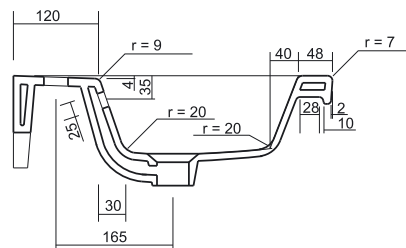

COMO 80

rovese

cersanit

opoczno
1883

MEISSEN
1713

Розміри, мм	800x450x110
Вага, кг	17,4
Кількість штук на піддоні	
Вага піддону, кг	
Отвір для змішувача	з отвором для арматури, центральним
Особливість	

A - A

B - B

B

ТЕХНІЧНІ ХАРАКТЕРИСТИКИ:

10 років гарантії на кераміку

Бездоганна білизна глазури CERSANIT WHITE

Сумісність кольору з іншими продуктами CERSANIT

Опір навантаженню до 400 кг

100% глазурувана поверхня

Легко тримати в чистоті

Підходить до багатьох типів меблів