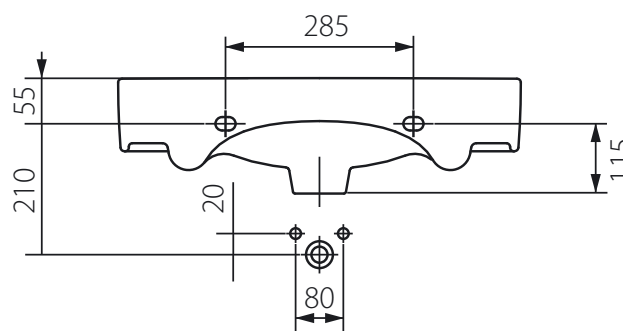

100% глазурувана поверхня

Легко тримати в чистоті

CARLA 60

rovese

cersanit

opoczno
1883

MEISSEN
1835

Розміри, мм	610x455x170
Вага, кг	14,8
Кількість штук на піддоні	10
Вага піддону, кг	162
Отвір для змішувача	з отвором для арматури, центральним
Особливість	