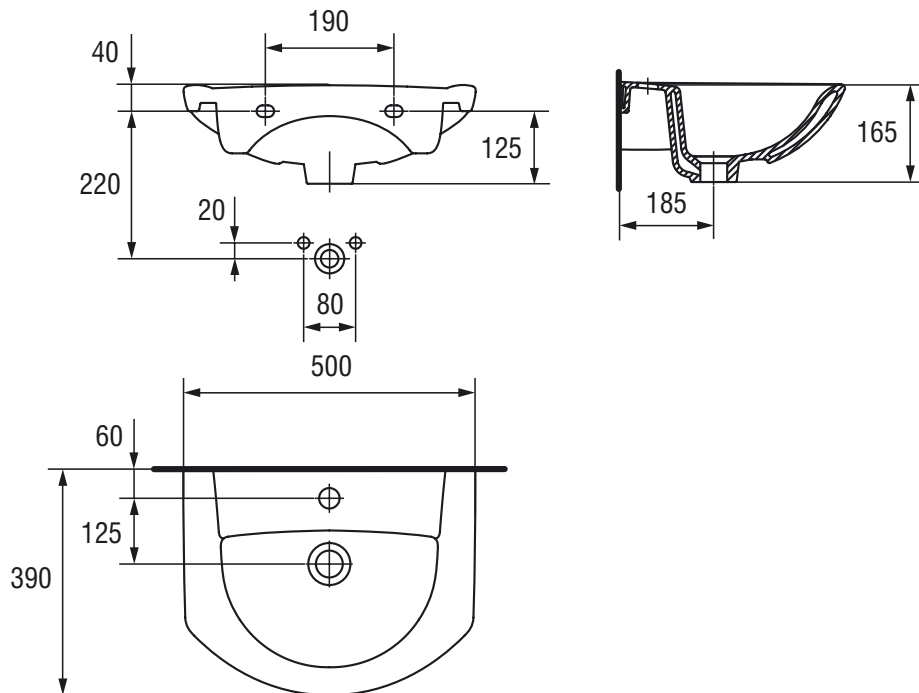

100% глазурирована поверхня

Легко тримати в чистоті

LIBRA 50

Розміри, мм	500x380x165
Вага, кг	9,5
Кількість штук на піддоні	30
Вага піддону, кг	355,5
Отвір для змішувача	з отвором для арматури, центральним
Особливість	