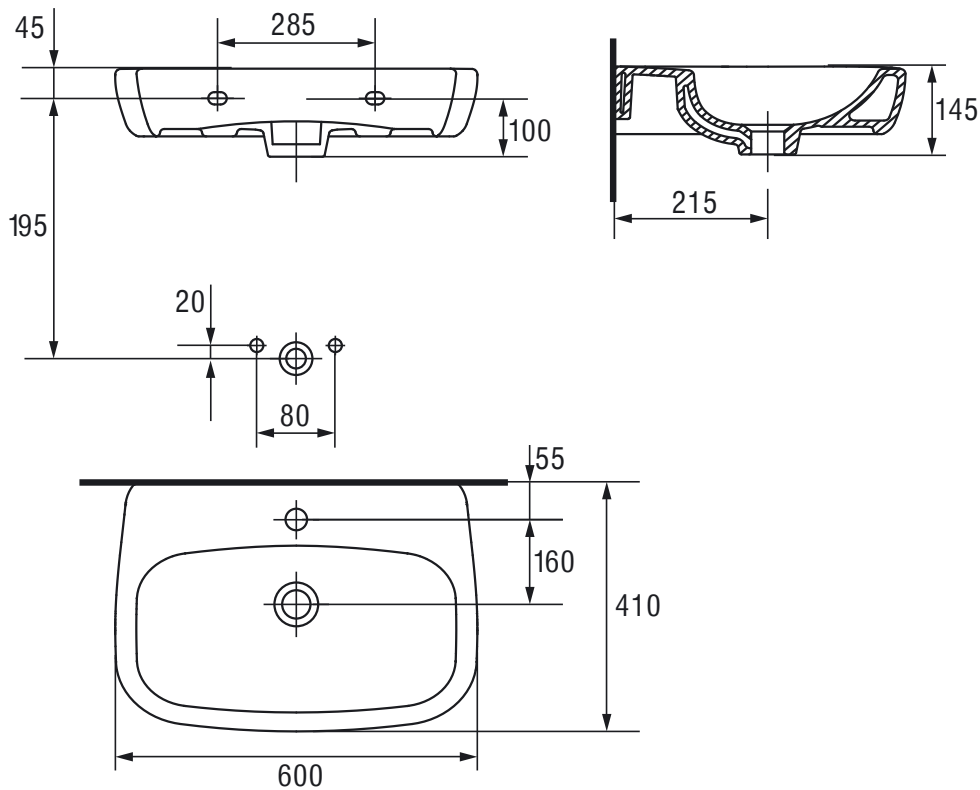

100% глазури поверхні

Легко тримати в чистоті

FACILE 60

Розміри, мм	600x410x145
Вага, кг	14,6
Кількість штук на піддоні	30
Вага піддону, кг	508,5
Отвір для змішувача	з отвором для арматури, центральним

Особливість