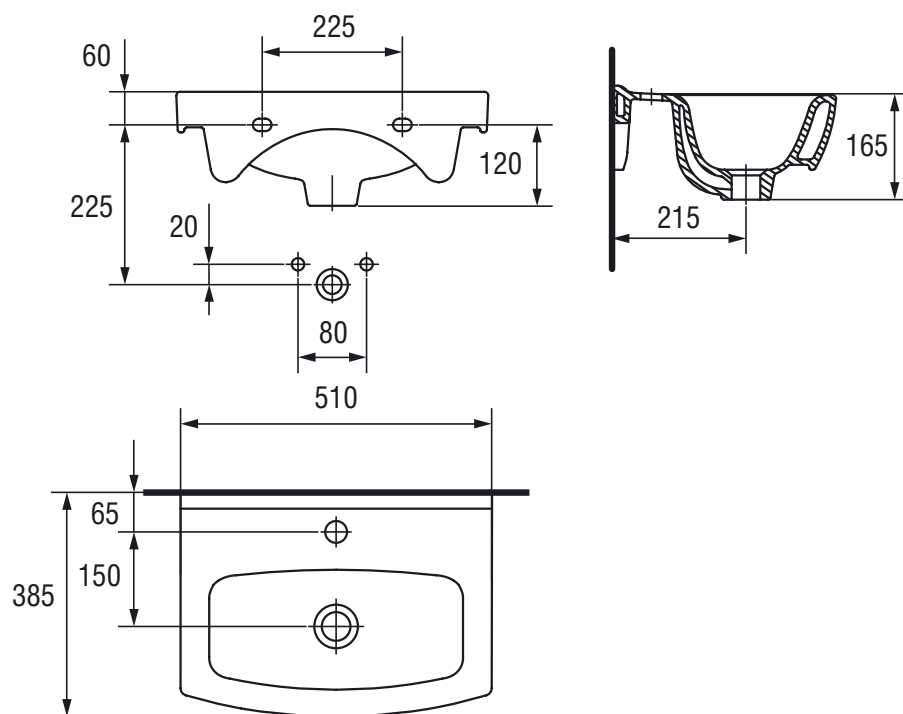

100% глазури поверхня

Легко тримати в чистоті

CERSANIA 50

rovese

cersanit

opoczno
1883

MEISSEN
1835

Розміри, мм	500x360x165
Вага, кг	10,4
Кількість штук на піддоні	30
Вага піддону, кг	388,5
Отвір для змішувача	з отвором для арматури, центральним
Особливість	