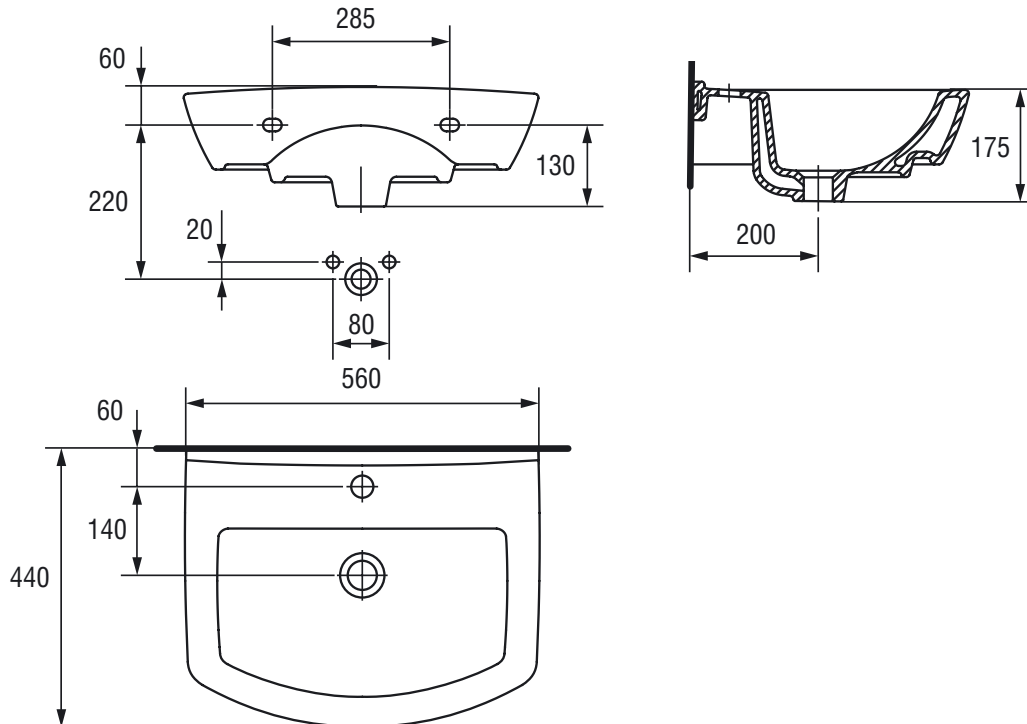

Особливість

ТЕХНІЧНІ ХАРАКТЕРИСТИКИ:

10 років гарантії на кераміку

Продукт рекомендований Польським товариством алергологів

Бездоганна білізна глазурі CERSANT WHITE

Сумісність кольору з іншими продуктами CERSANT

Опір навантаження до 400 кг

100% глазурована поверхня

Легко тримати в чистоті