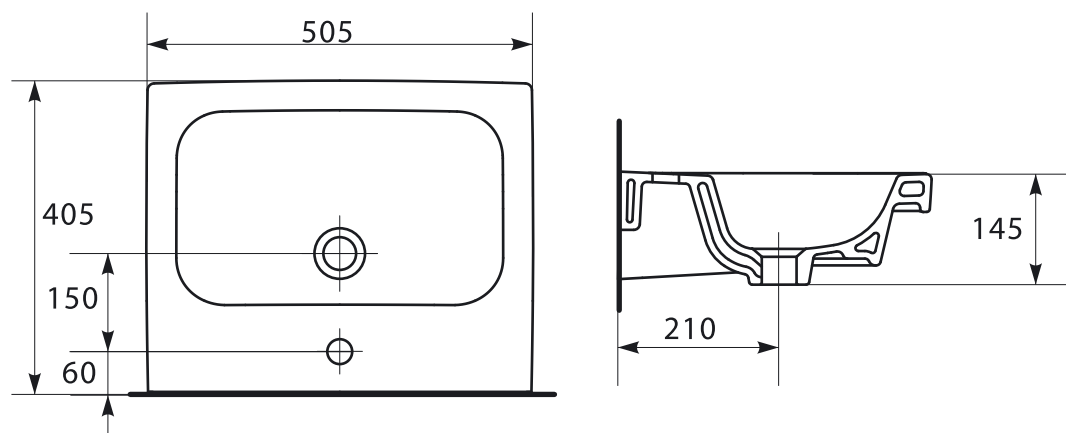

Розміри, мм	505x405x145
Вага, кг	11,5
Кількість штук на піддоні	30
Вага піддону, кг	376
Отвір для зміщувача	з отвором для арматури, центральним
Особливість	

ТЕХНІЧНІ ХАРАКТЕРИСТИКИ:

10 років гарантії на кераміку