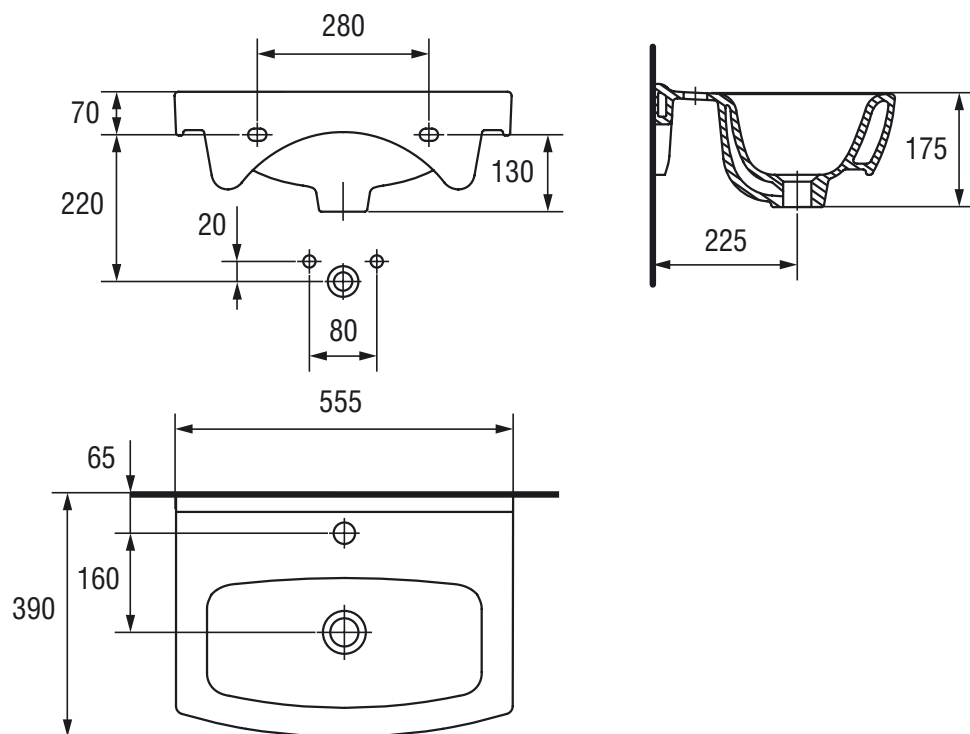

ТЕХНІЧНІ ХАРАКТЕРИСТИКИ:

10 років гарантії на кераміку

Продукт рекомендований Польським товариством алергологів

Бездоганна білізна глазури CERSANIT WHITE

Сумісність кольору з іншими продуктами CERSANIT

Опір навантаження до 400 кг

100% глазурирована поверхня

Легко тримати в чистоті