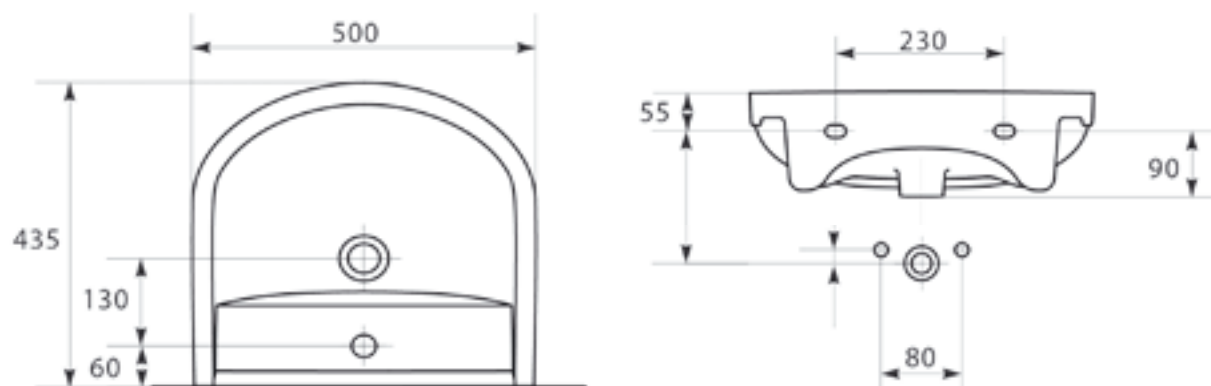

ARTECO 50

rovese

cersanit

opoczno
1883

MEISSEN
1835

Розміри, мм	500x435x145
Вага, кг	12,4
Кількість штук на піддоні	30
Вага піддону, кг	372
Отвір для змішувача	з отвором для арматури, центральним
Особливість	