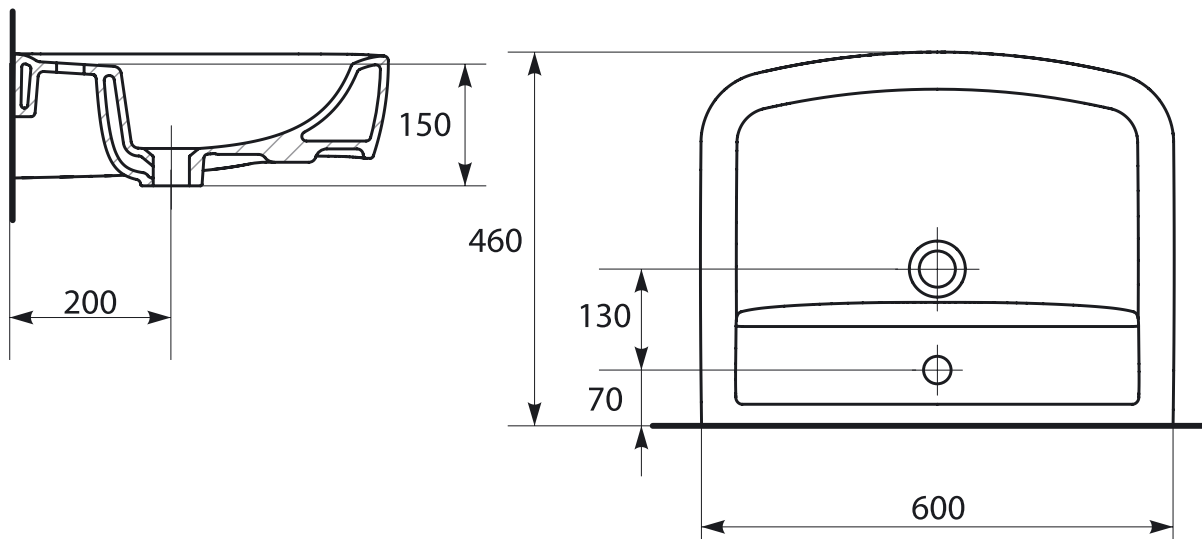

ТЕХНІЧНІ ХАРАКТЕРИСТИКИ:

10 років гарантії на кераміці

Продукт рекомендований Польським товариством алергологів

Бездоганна білизна глазури CERSANT WHITE

Сумісність кольору з іншими продуктами CERSANT

Опір навантаження до 400 кг

100% глазуrowана поверхня

Антибактеріальний захист