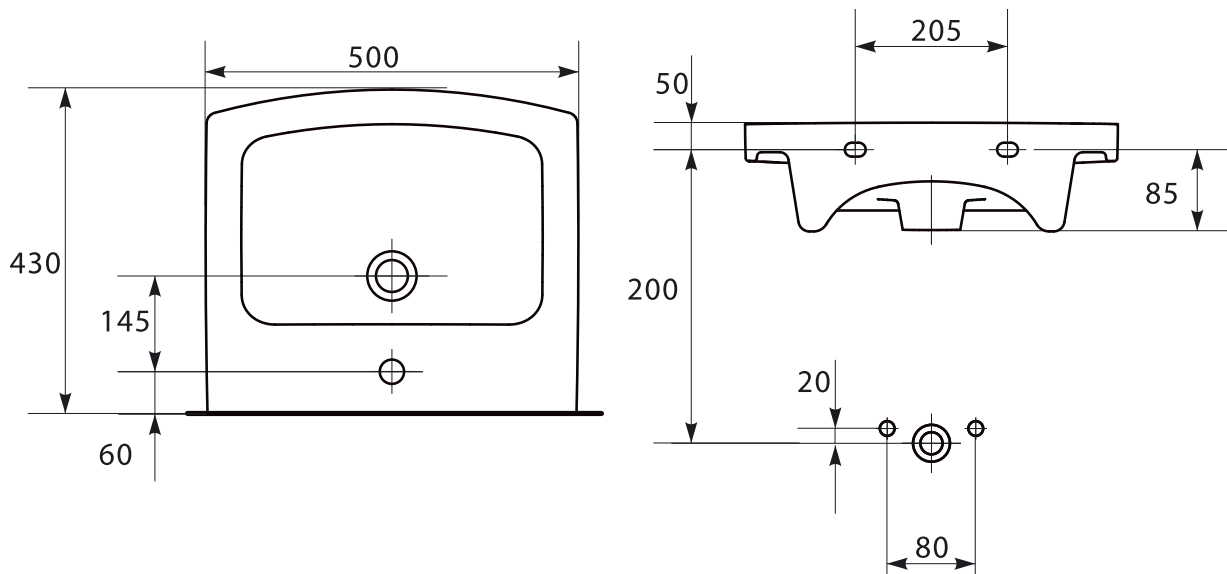

EASY 50

easy

CleanPro 

Розміри, мм	500x430x135
Вага, кг	12,4
Кількість штук на піддоні	30
Вага піддону, кг	403
Отвір для змішувача	з отвором для арматури, центральним

Особливість Технологія EasyCleanPro - невидиме покриття, що легко чиститься та зменшує накопичення водного каменю і бруду. Детальніше про технологію на [САЙТІ](#)