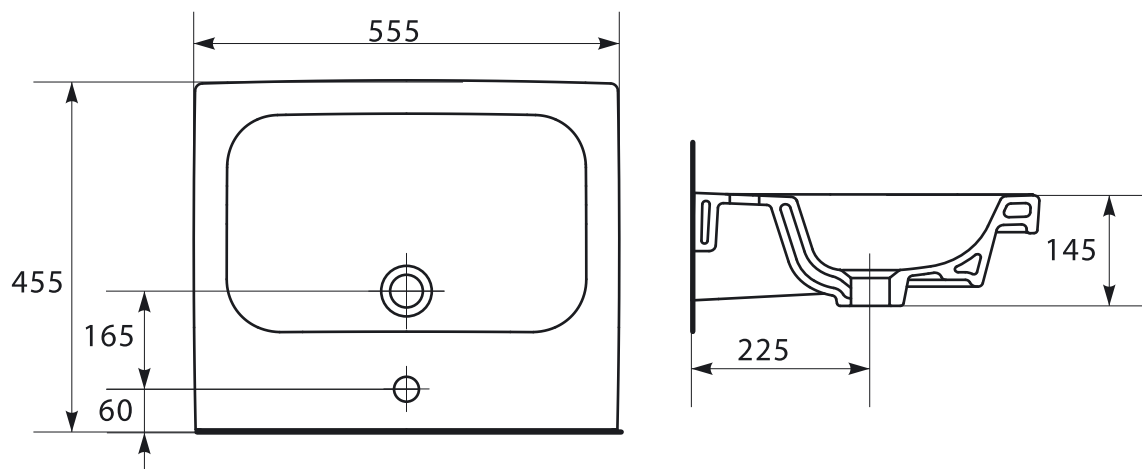

ТЕХНІЧНІ ХАРАКТЕРИСТИКИ:

10 років гарантії на кераміці

100% глазурована поверхня

Бездоганна білізна глазурі CERSANIT WHITE

Легко тримати в чистоті

Максимальний комфорт при використанні

Пасує до багатьох типів меблів

Опір навантаженню до 400 кг

Доступна у багатьох розмірах