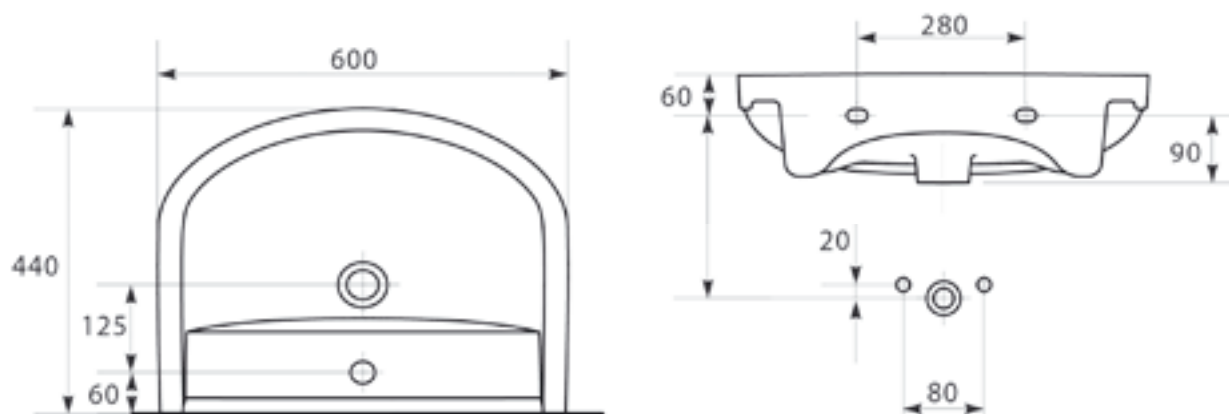

100% глазурована поверхня

Легко тримати в чистоті

ARTECO 60

Розміри, мм	600x440x150
Вага, кг	14,3
Кількість штук на піддоні	30
Вага піддону, кг	429
Отвір для змішувача	з отвором для арматури, центральним
Особливість	