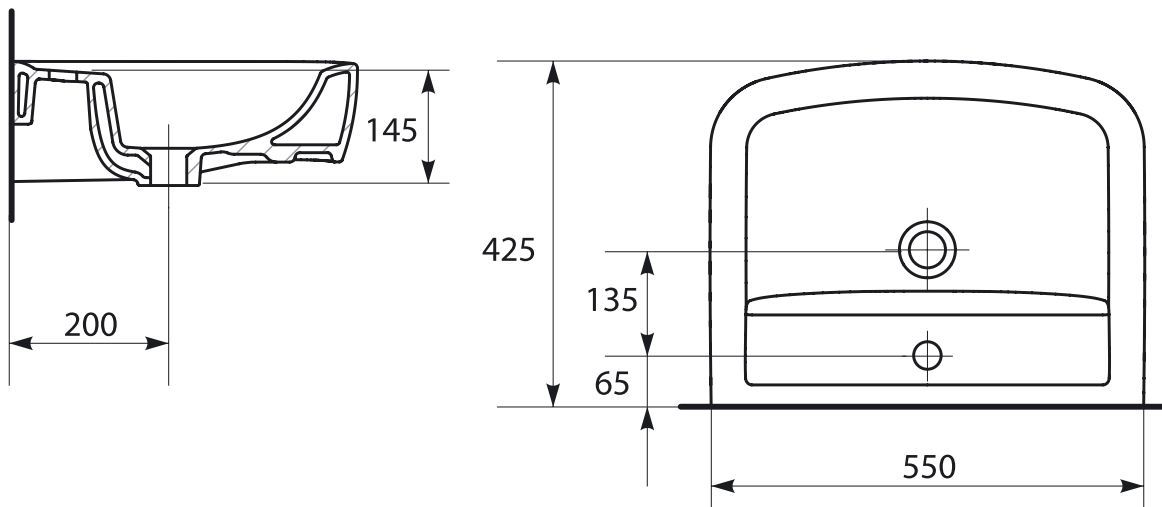

ТЕХНІЧНІ ХАРАКТЕРИСТИКИ:

10 років гарантії на кераміці

Продукт рекомендований Польським товариством алергологів

Бездоганна білізна глазури CERSANT WHITE

Сумісність кольору з іншими продуктами CERSANT

Опір навантаженню до 400 кг

100% глазурирована поверхня

Антибактеріальний захист