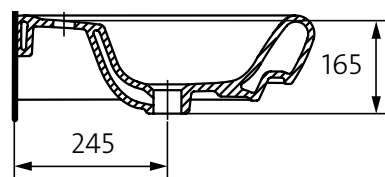

100% глазурована поверхня

Легко тримати в чистоті

IRYDA 60

rovese

cersanit

opoczno
1883

MEISSEN
1713

Розміри, мм	600x480x165
Вага, кг	16,3
Кількість штук на піддоні	30
Вага піддону, кг	541,5
Отвір для змішувача	з отвором для арматури, центральним
Особливість	