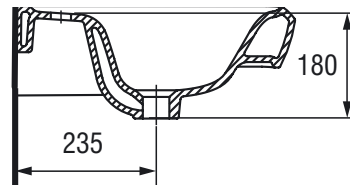

100% глазурувана поверхня

Легко тримати в чистоті

ROMA 80

Розміри, мм	813x485x180
Вага, кг	22
Кількість штук на піддоні	10
Вага піддону, кг	261
Отвір для змішувача	з отвором для арматури, центральним
Особливість	