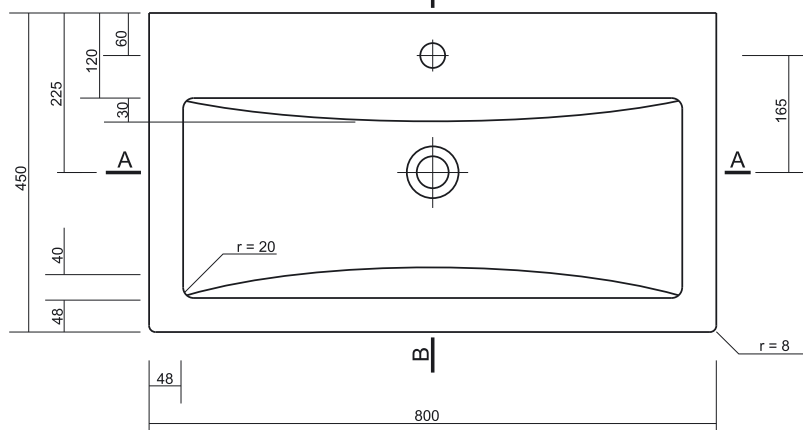

B

ТЕХНІЧНІ ХАРАКТЕРИСТИКИ:

10 років гарантії на кераміку

Бездоганна білизна глазури CERSANIT WHITE

Сумісність кольору з іншими продуктами CERSANIT

Опір навантаженню до 400 кг

100% глазурувана поверхня

Легко тримати в чистоті

Підходить до багатьох типів меблів