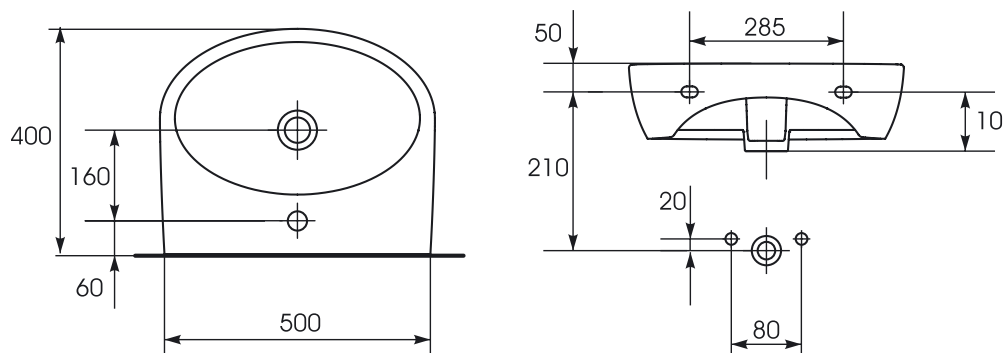

100% глазури на поверхні

Легко тримати в чистоті

PARVA 50

rovese

cersanit

OPOCZNO
1883

MEISSEN
1713

Розміри, мм	500x400x150
Вага, кг	11,5
Кількість штук на піддоні	18
Вага піддону, кг	351,4
Отвір для змішувача	з отвором для арматури, центральним
Особливість	