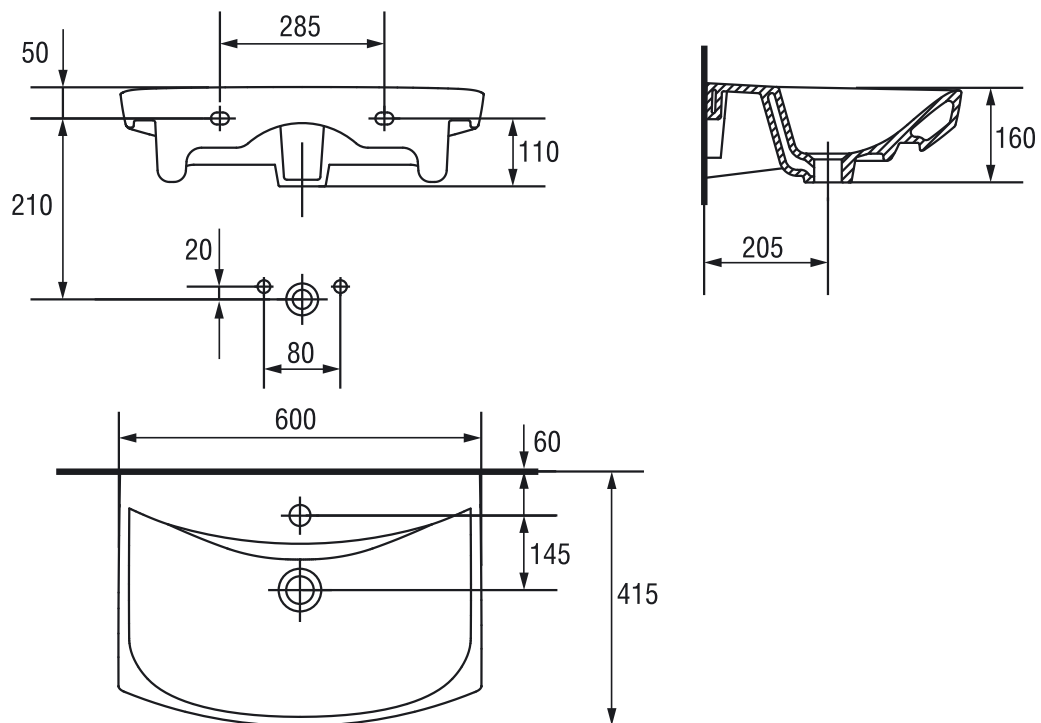

100% глазурувана поверхня

Легко тримати в чистоті

CARINA 60

rovese

cersanit

OPCZNO
1883

MEISSEN
1883

Розміри, мм	600x415x160
Вага, кг	13,2
Кількість штук на піддоні	21
Вага піддону, кг	322,9
Отвір для змішувача	з отвором для арматури, центральним
Особливість	