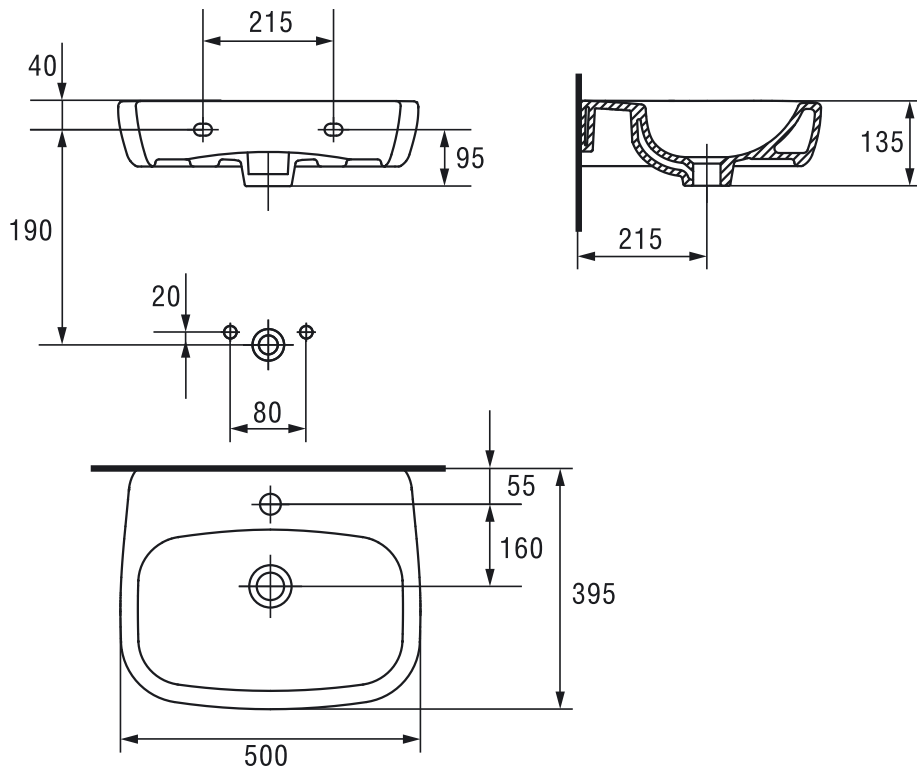

Опір навантаженню до 400 кг

100% глазурувана поверхня

Легко тримати в чистоті

Підходить до багатьох типів меблів

FACILE 50

Розміри, мм	500x390x135
Вага, кг	11,9
Кількість штук на піддоні	30
Вага піддону, кг	427,5
Отвір для змішувача	з отвором для арматури, центральним