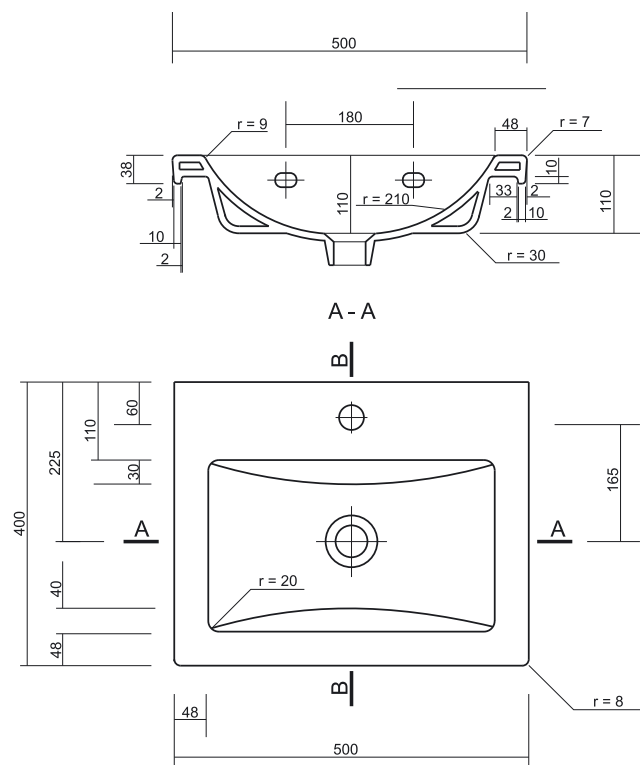

COMO 50

rovese

cersanit

opoczno
1883

MEISSEN
1835

Розміри, мм	500x400x110
Вага, кг	10,1
Кількість штук на піддоні	
Вага піддону, кг	
Отвір для змішувача	з отвором для арматури, центральним
Особливість	

ТЕХНІЧНІ ХАРАКТЕРИСТИКИ:

10 РОКІВ
ГАРАНТІЇ

10 років гарантії на кераміку

НЕ ПРИЗВОДИТЬ ДО АЛЕРГІЧНИХ РЕАКЦІЙ

Бездоганна білізна глазурі CERSANT WHITE

Бездоганна білізна глазурі CERSANT WHITE

Сумісність кольору з іншими продуктами CERSANT

Сумісність кольору з іншими продуктами CERSANT

Опір навантаженню до 400 кг

100% глазурована поверхня

Легко тримати в чистоті

Пасує до багатьох типів меблів

ДОДАТКОВО ШУКАЙТЕ ТОВАР НА САЙТІ: [COMO 50](#)