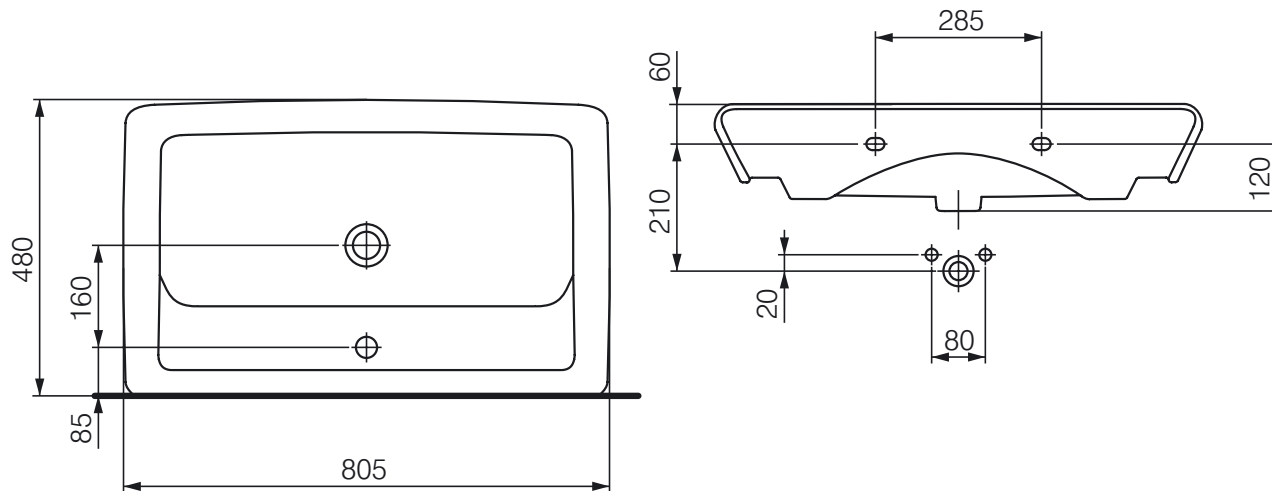

100% глазурована поверхня

Легко тримати в чистоті

IRYDA 80

Розміри, мм	800x480x180
Вага, кг	24,6
Кількість штук на піддоні	10
Вага піддону, кг	294
Отвір для змішувача	з отвором для арматури, центральним
Особливість	