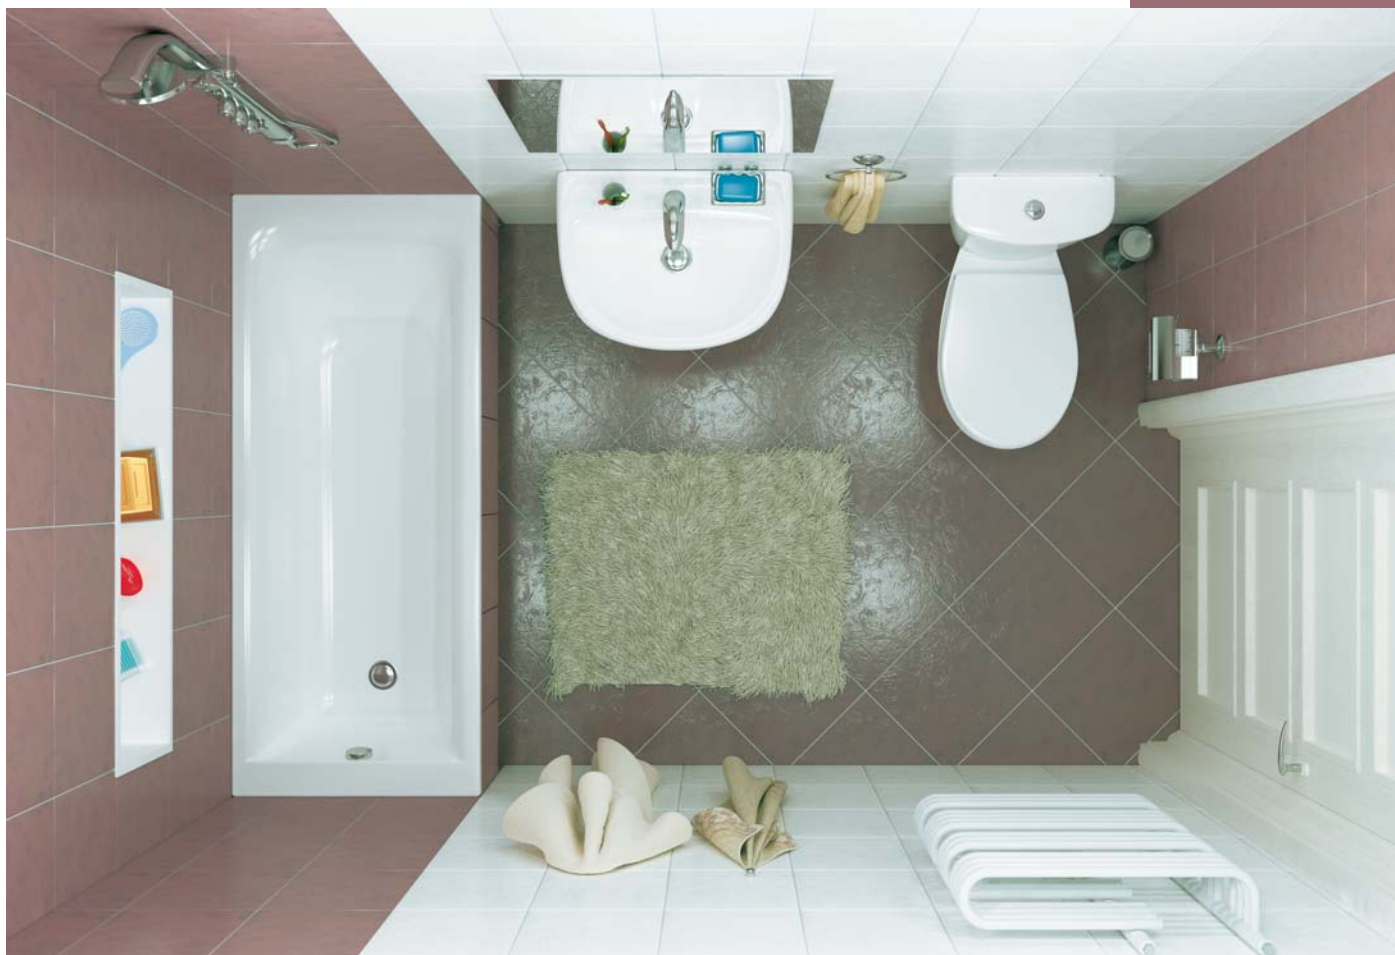

серія

ПОЛІССЯ

polissyа

Класичний дизайн гарантує його актуальність протягом багатьох років. У цій серії об'єднані естетичність, надійність, функціональність і якість.

УМИВАЛЬНИК З П'ЄДЕСТАЛОМ ПОЛІСНЯ

Лаконічна по дизайну раковина умивальника оптимальна по своїй функціональності.
Для установки на п'єдестал або кронштейни.