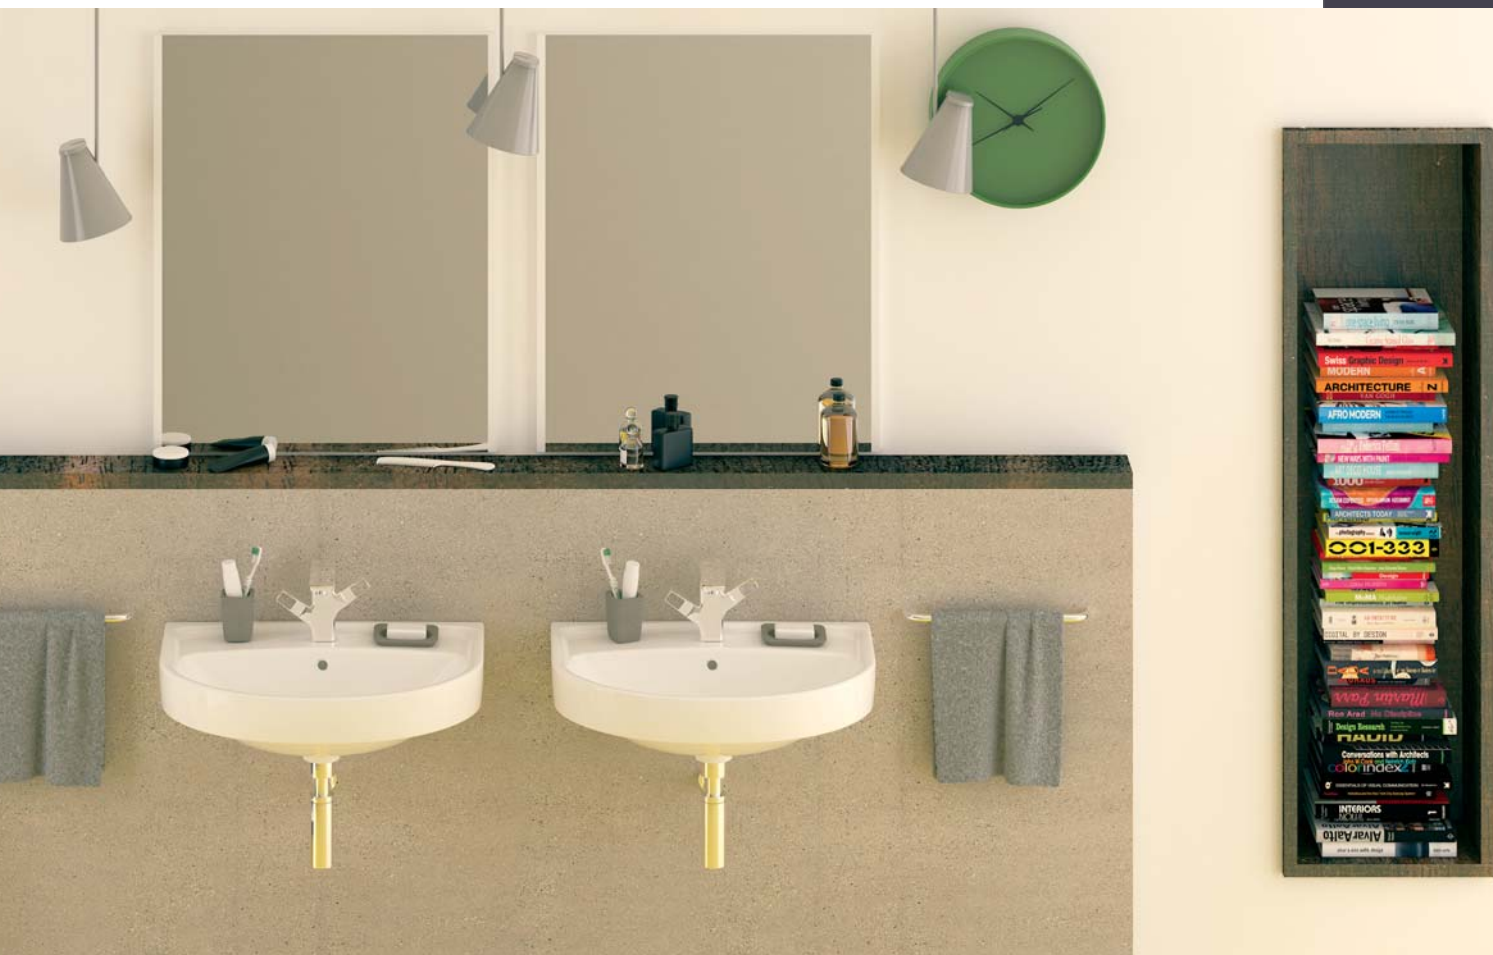

УМИВАЛЬНИК СТАТУС

Умивальники серії Статус представлені в наступних розмірах: 45 см (для встановлення на п'єдестал), 50, 55 і 60 см (встановлюються на п'єдестал, напівп'єдестал або на кронштейни). Висота умивальника на п'єдесталі - 85 см, що відповідає європейським нормам.

Функціональність – це головна відмінність умивальників цієї серії: бортик по периметру умивальника, зручна поличка для зберігання предметів гігієни, глибока і широка раковина забезпечує комфортне користування, є захист від переливу.