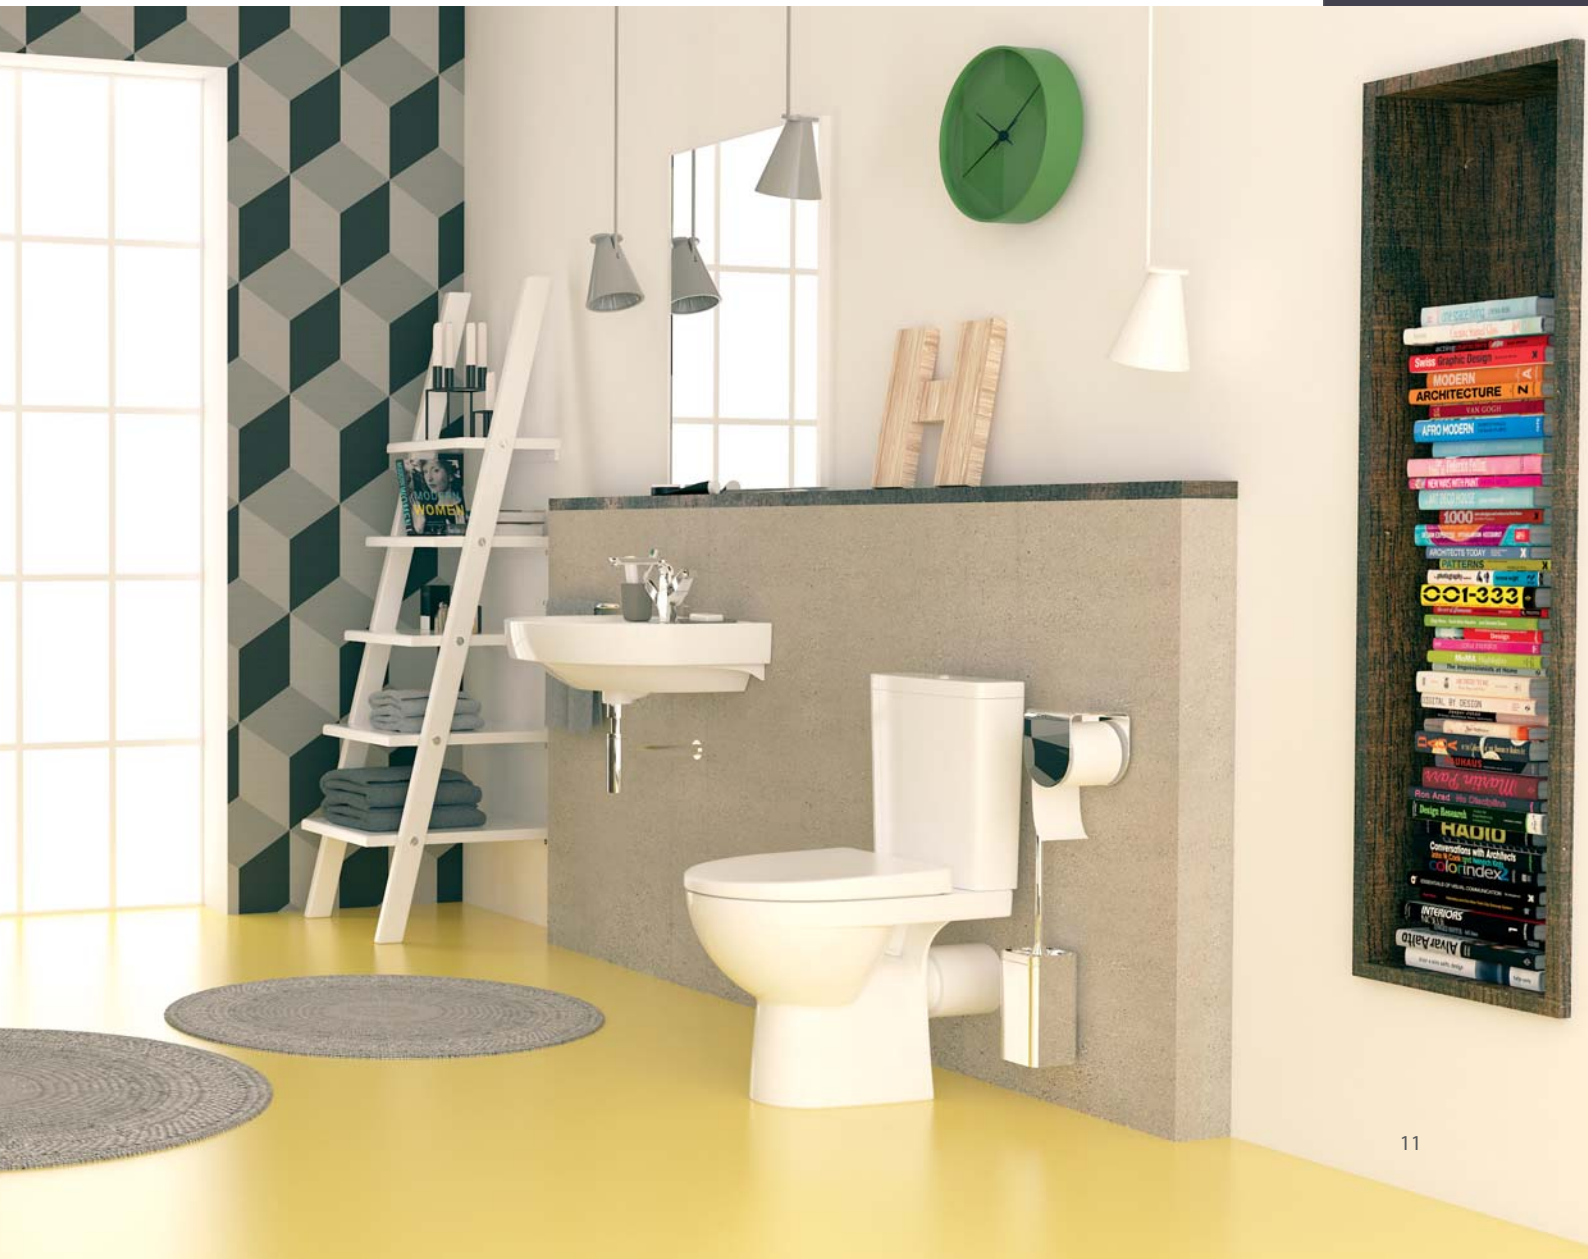

СУЧАСНИЙ ДИЗАЙН

Серія розроблена відомим німецьким дизайнером Берндом Брохамером.

Відразу впадає в очі німецька практичність і ґрунтовність: приховані кріплення, глазуроване змивне кільце, функціональні умивальники.