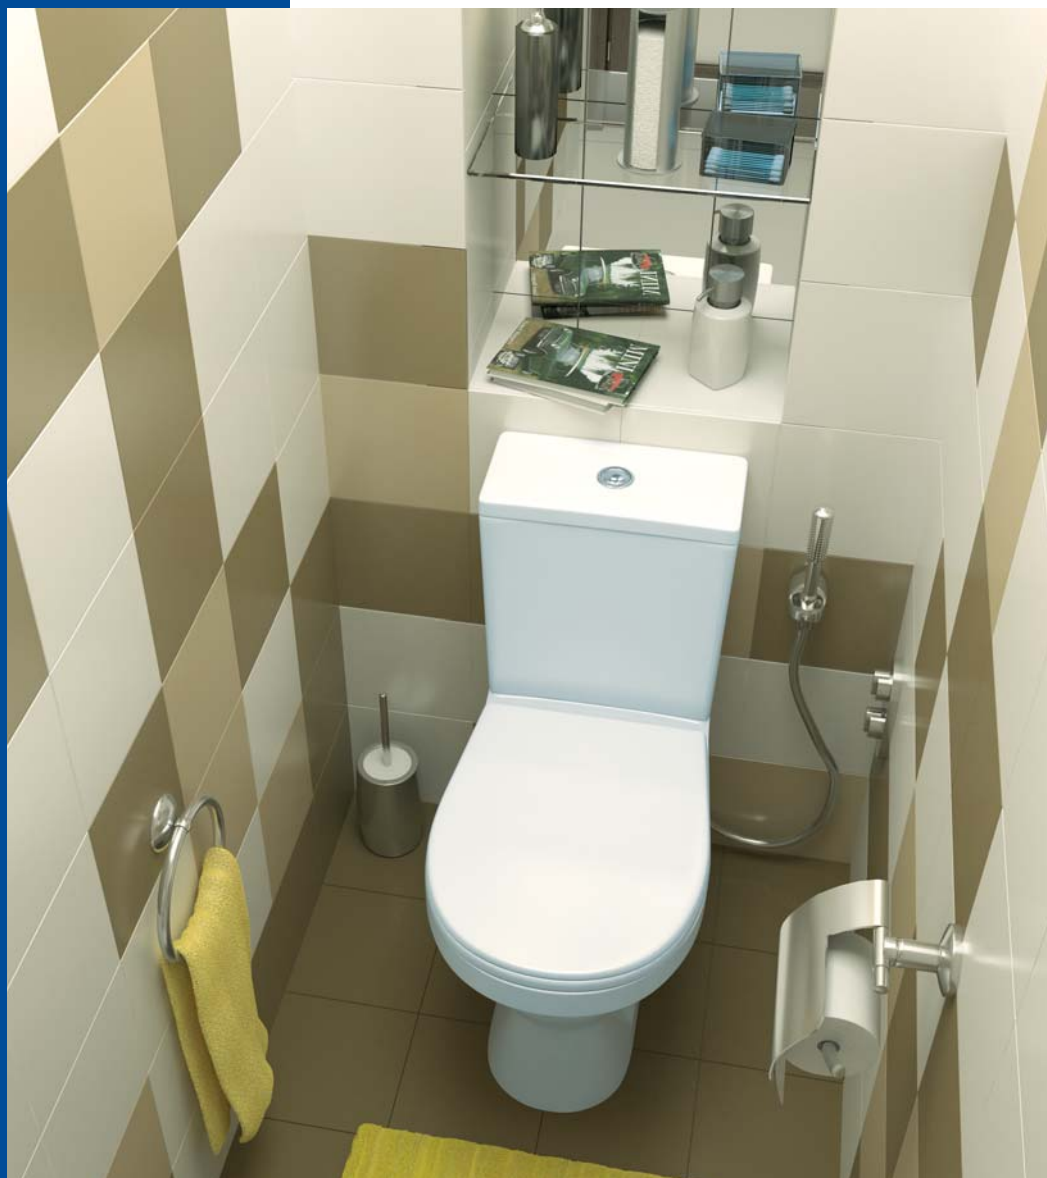

серія

КОЛОМБО

colombo

Під зовнішньою
elegантністю ховається
надійність і практичність
всіх елементів.