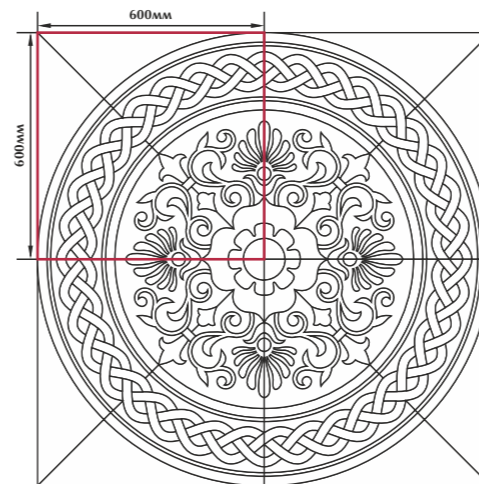

Ковры для полов / тип 11
/ 1200X1200мм

Floor panels / type 11
/ 1200X1200mm