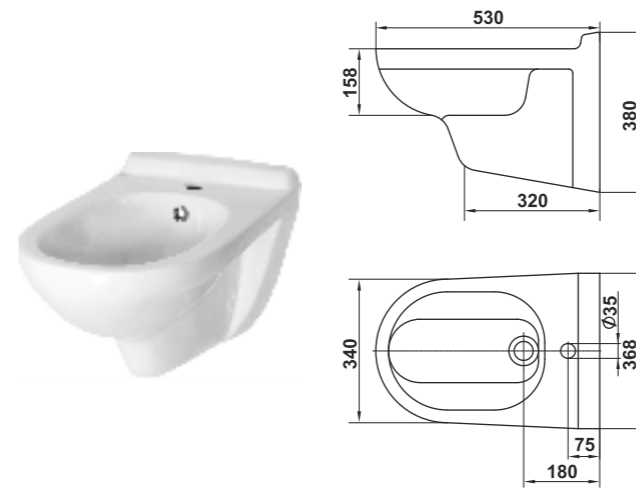

Биде консольное Стиль
Wall-hang bidet Style