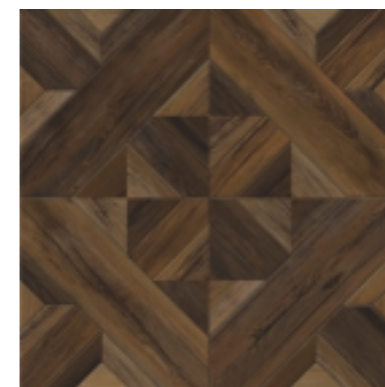

Калабрия 4
/ цвет "коричневый"
/ 400X400мм
Calabria 4
/ "brown" color
/ 400X400mm