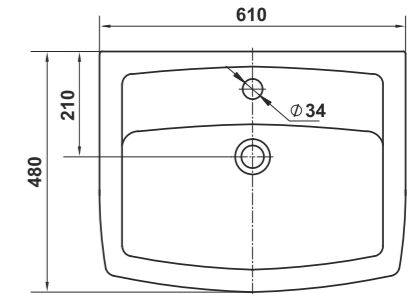

KERAMIN

КОЛЛЕКЦИЯ САНИТАРНОЙ КЕРАМИКИ | COLLECTION OF SANITARYWARE

Палермо | Palermo

**Коллекция Палермо от Керамин. Комфорт в каждой детали.
The Palermo Collection from Keramin. Comfort in Every Detail.**

Все элементы коллекции Палермо ненавязчиво и уверенно найдут свое место в интерьере ванной комнаты. Конструктивные особенности изделий позволяют обеспечить комфорт и полную гигиеничность при использовании.

All elements of the Palermo collection will gently but surely find their place in the interior of your bathroom. An impressive design will definitely provide comfort and maximum hygiene to the user.

231