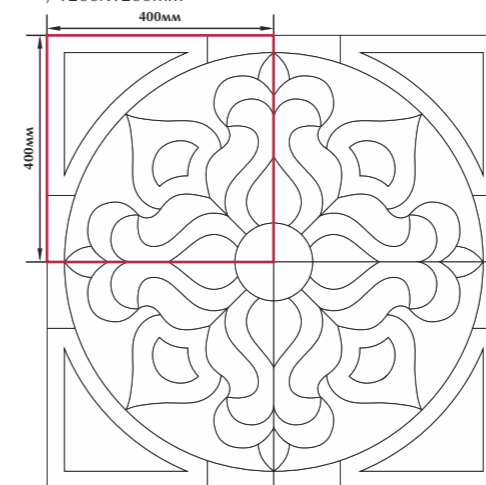

Ковры для полов / тип 3
/ 800X800mm

Floor panels / type 3
/ 800X800mm