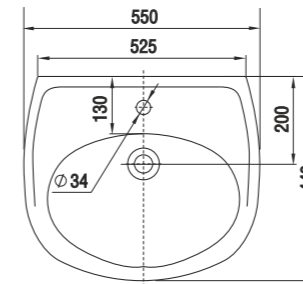

Умывальник Сити 55
Wash-basin City 55