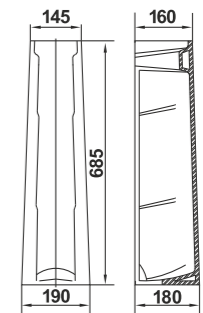

Пьедестал Люкс
Column Lux