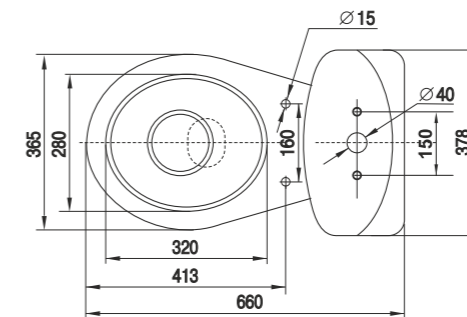

Умывальник Гранд 55
Wash-basin Grand 55

Пьедестал консольный универсальный
Wall-hang column universal

Пьедестал Люкс
Column Lux

Унитаз-компакт Лидер
WC Leader

Верона | Verona

**Коллекция Верона от Керамин. Итальянские архитектурные формы.
The Verona Collection from Keramin. Italian Architectural Forms.**