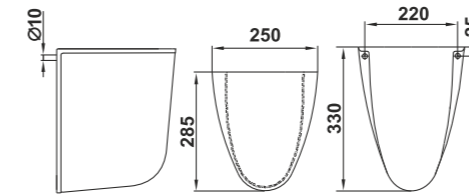

КОЛЛЕКЦИЯ САНИТАРНОЙ КЕРАМИКИ | COLLECTION OF SANITARYWARE

232

Арктик | Arctic

**Коллекция Арктик от Керамин. Скандинавский стиль.
The Arctic Collection from Keramin. Scandinavian Style.**

Современный и актуальный скандинавский стиль коллекции Арктик – идеальное предложение для спокойной и гармоничной ванной комнаты.

Modern and actual Scandinavian style of the Arctic collection is an ideal solution for a quiet and harmonious bathroom.

Умывальник Арктик 60
Wash-basin Arctic 60

233