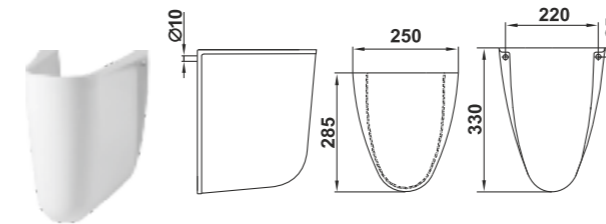

Верона | Verona

**Коллекция Верона от Керамин. Итальянские архитектурные формы.
The Verona Collection from Keramin. Italian Architectural Forms.**

Итальянские архитектурные формы нашли свое воплощение в коллекции Верона. А большой выбор элементов коллекции дает возможность создать функциональный интерьер даже в самой большой ванной комнате.

Italian architectural forms were embodied in the Verona collection. A wide choice of elements of the collection makes it possible to create a functional interior, even in a very large bathroom.

Пьедестал Люкс
Column Lux