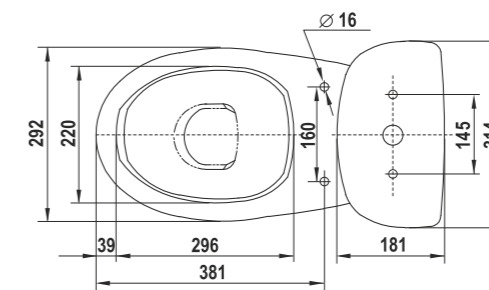

Умывальник Сити 38
Wash-basin City 38

Умывальник Сити 46
Wash-basin City 46

Пьедестал консольный универсальный
Wall-hang column universal

Пьедестал Люкс
Column Lux

259

Унитаз-компакт Кидс
WC Kids

260

Нарцисс | Narcissus