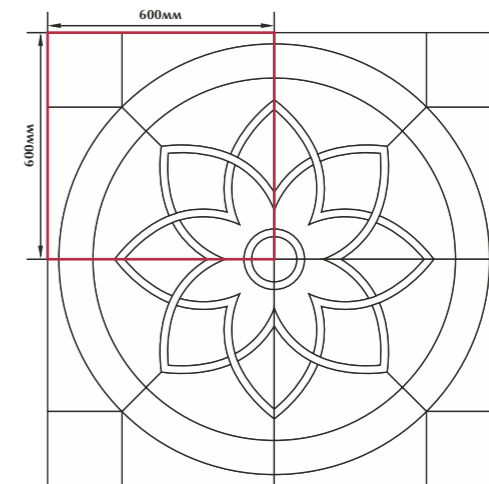

Ковры для полов / тип 14
/ 1200X1200мм

Floor panels / type 14
/ 1200X1200mm