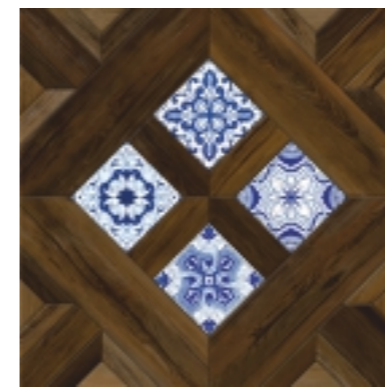

Калабрия 4D
/ цвет "коричневый"
/ 400X400мм
Calabria 4D
/ "brown" color
/ 400X400mm