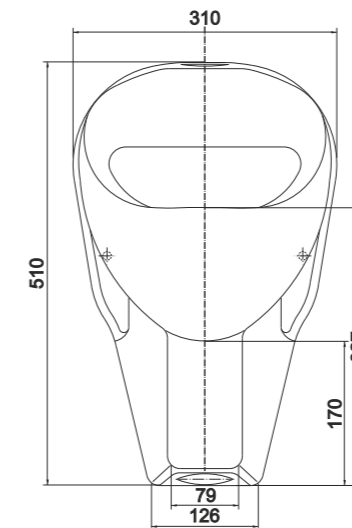

260

Нарцисс | Narcissus

**Писсуар Нарцисс от Керамин. Простота и долгие годы службы.
The Urinal Narcissus from Keramin. Simplicity and Long Years of Service.**

Писсуар Нарцисс – гигиеничность, простота и долгие годы службы.

Urinal Narcissus – hygiene, simplicity and long years of service.

261