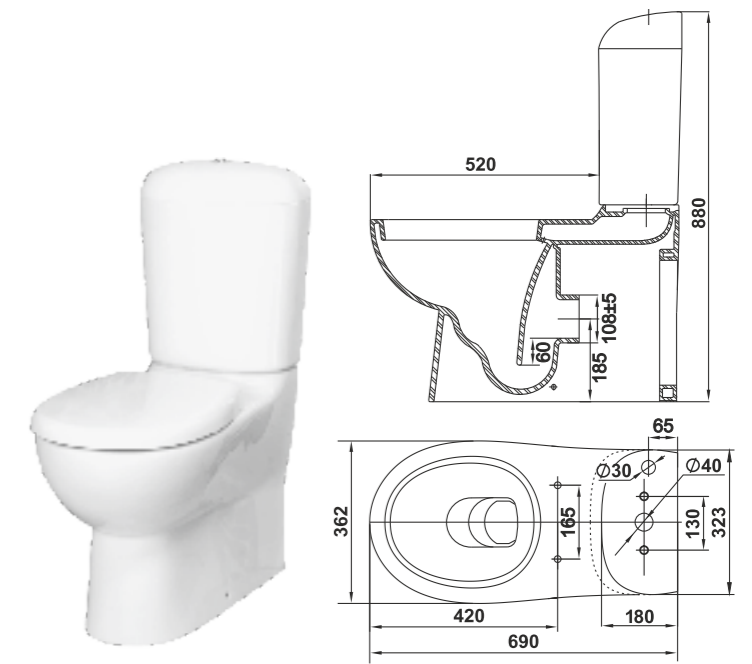

Унитаз-компакт Женева
WC Geneva