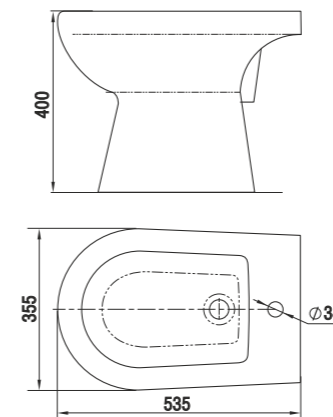

СИТИ | City

**Коллекция Сити от Керамин. Всегда актуальная классика.
The City Collection from Keramin. Always Timely Classics.**

Коллекция санитарной керамики Сити – всегда актуальная классика. Большое количество элементов данной коллекции позволяет создавать разнообразные, но неизменно комфортные и функциональные интерьеры ванных комнат.

The City collection of sanitaryware is always timely classics. Various elements of this collection allows you to create diverse, but always comfortable and functional bathrooms.

249