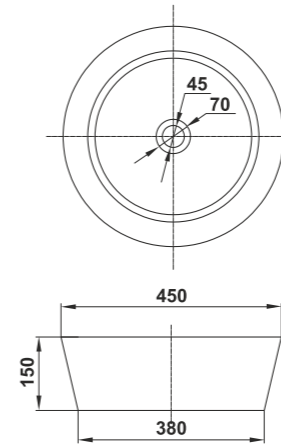

КОЛЛЕКЦИЯ САНИТАРНОЙ КЕРАМИКИ | COLLECTION OF SANITARYWARE

232

Арктик | Arctic

**Коллекция Арктик от Керамин. Скандинавский стиль.
The Arctic Collection from Keramin. Scandinavian Style.**

Современный и актуальный скандинавский стиль коллекции Арктик – идеальное предложение для спокойной и гармоничной ванной комнаты.

Modern and actual Scandinavian style of the Arctic collection is an ideal solution for a quiet and harmonious bathroom.

Умывальник Арктик 60
Wash-basin Arctic 60

233