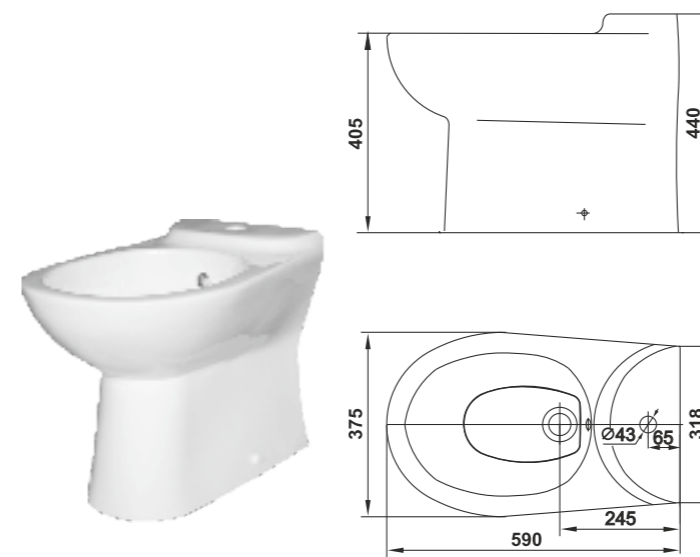

Биде Женева
Bidet Geneva