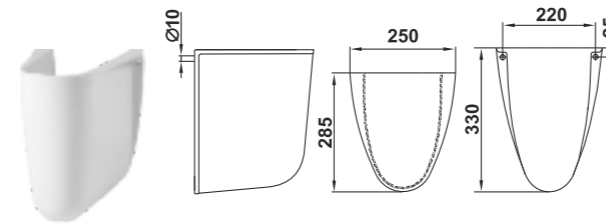

238

Чезаро | Cesaro

Коллекция Чезаро от Керамин. Классический стиль.
The Cesaro Collection from Keramin. Classic Style.

Чезаро – обновление в ряду классических коллекций от Керамин. Мягкие линии, простые и строгие контуры создают спокойный, но, в то же время, выразительный образ – основу комфортного и функционального интерьера.

Cesaro is a novelty in the range of classic collections from Keramin. Soft features, simple and accurate outlines create calm, yet very expressive image – a perfect base for a comfortable and functional interior.

239