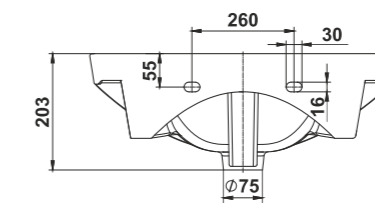

Умывальник мебельный Палермо 60
Semi-recessed wash-basin Palermo 60