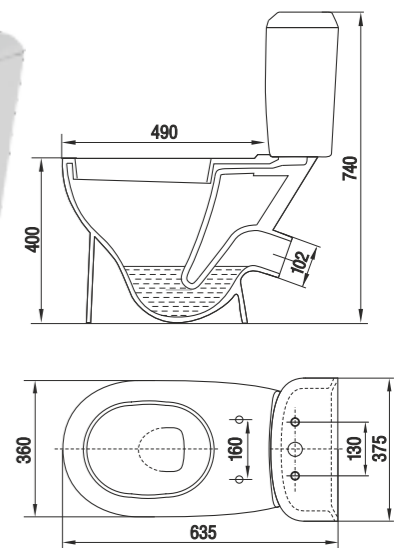

249

Биде Сити
Bidet City

Унитаз-компакт Сити
WC City

Палитра | Palette

**Коллекция Палитра от Керамин. Палитра пастельных цветовых решений.
The Palette Color Collection from Keramin. A Range of Pastel Colors.**