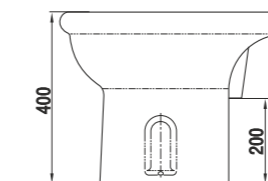

Верона | Verona

**Коллекция Верона от Керамин. Итальянские архитектурные формы.
The Verona Collection from Keramin. Italian Architectural Forms.**

Итальянские архитектурные формы нашли свое воплощение в коллекции Верона. А большой выбор элементов коллекции дает возможность создать функциональный интерьер даже в самой большой ванной комнате.

Italian architectural forms were embodied in the Verona collection. A wide choice of elements of the collection makes it possible to create a functional interior, even in a very large bathroom.

Пьедестал Люкс
Column Lux