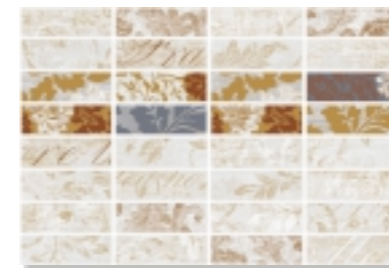

Decor Provence 2
/ 400X275mm

Вставка Прованс 2
/ 400X275мм