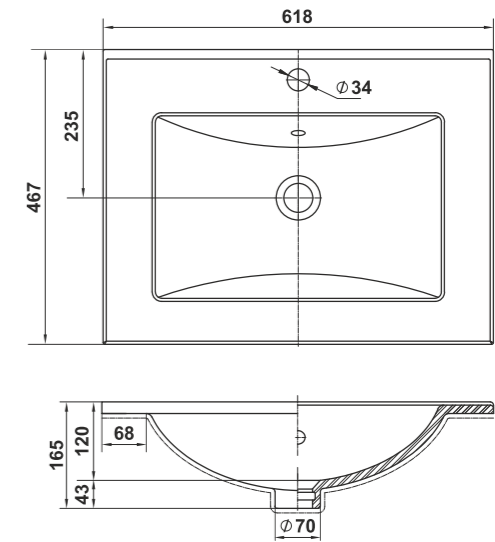

236

237

Бергамо | Bergamo

**Коллекция Бергамо от Керамин. Гармония правильных форм и вкуса.
The Bergamo Collection from Keramin. The Harmony of the Good Taste and Proper Forms.**

Коллекция Бергамо своими строгими рублеными формами подчеркивает аскетичные интерьеры, являясь примером гармонии простоты и вкуса. Минималистский дизайн коллекции Бергамо будет изысканным дополнением интерьера, а функциональность и качество произведут неизгладимое впечатление.

The Bergamo collection stresses ascetic interiors with its sharp strict forms, and serves as an example of simplicity and taste harmony. The minimalist design of the Bergamo collection is an exquisite addition to the interior. Functionality and quality of Bergamo will make a lasting impression on the whole family.