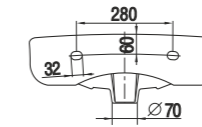

Умывальник Гранд 55
Wash-basin Grand 55

Пьедестал консольный универсальный
Wall-hang column universal

Пьедестал Люкс
Column Lux

Унитаз-компакт Лидер
WC Leader

Верона | Verona

**Коллекция Верона от Керамин. Итальянские архитектурные формы.
The Verona Collection from Keramin. Italian Architectural Forms.**