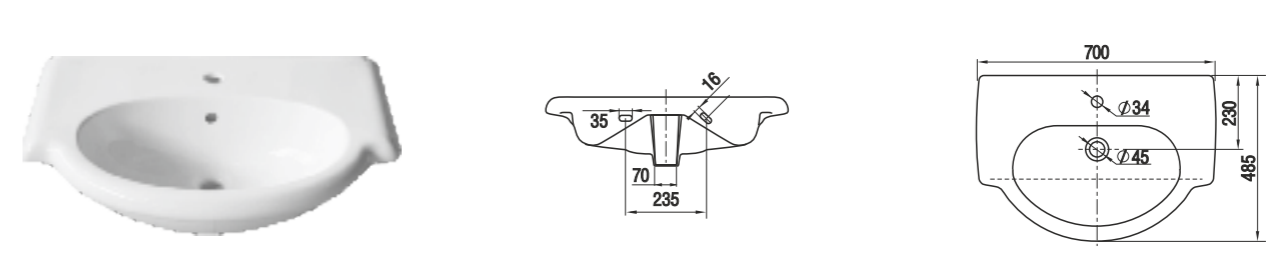

267

Умывальник мебельный Верона 70
Semi-recessed wash-basin Verona 70