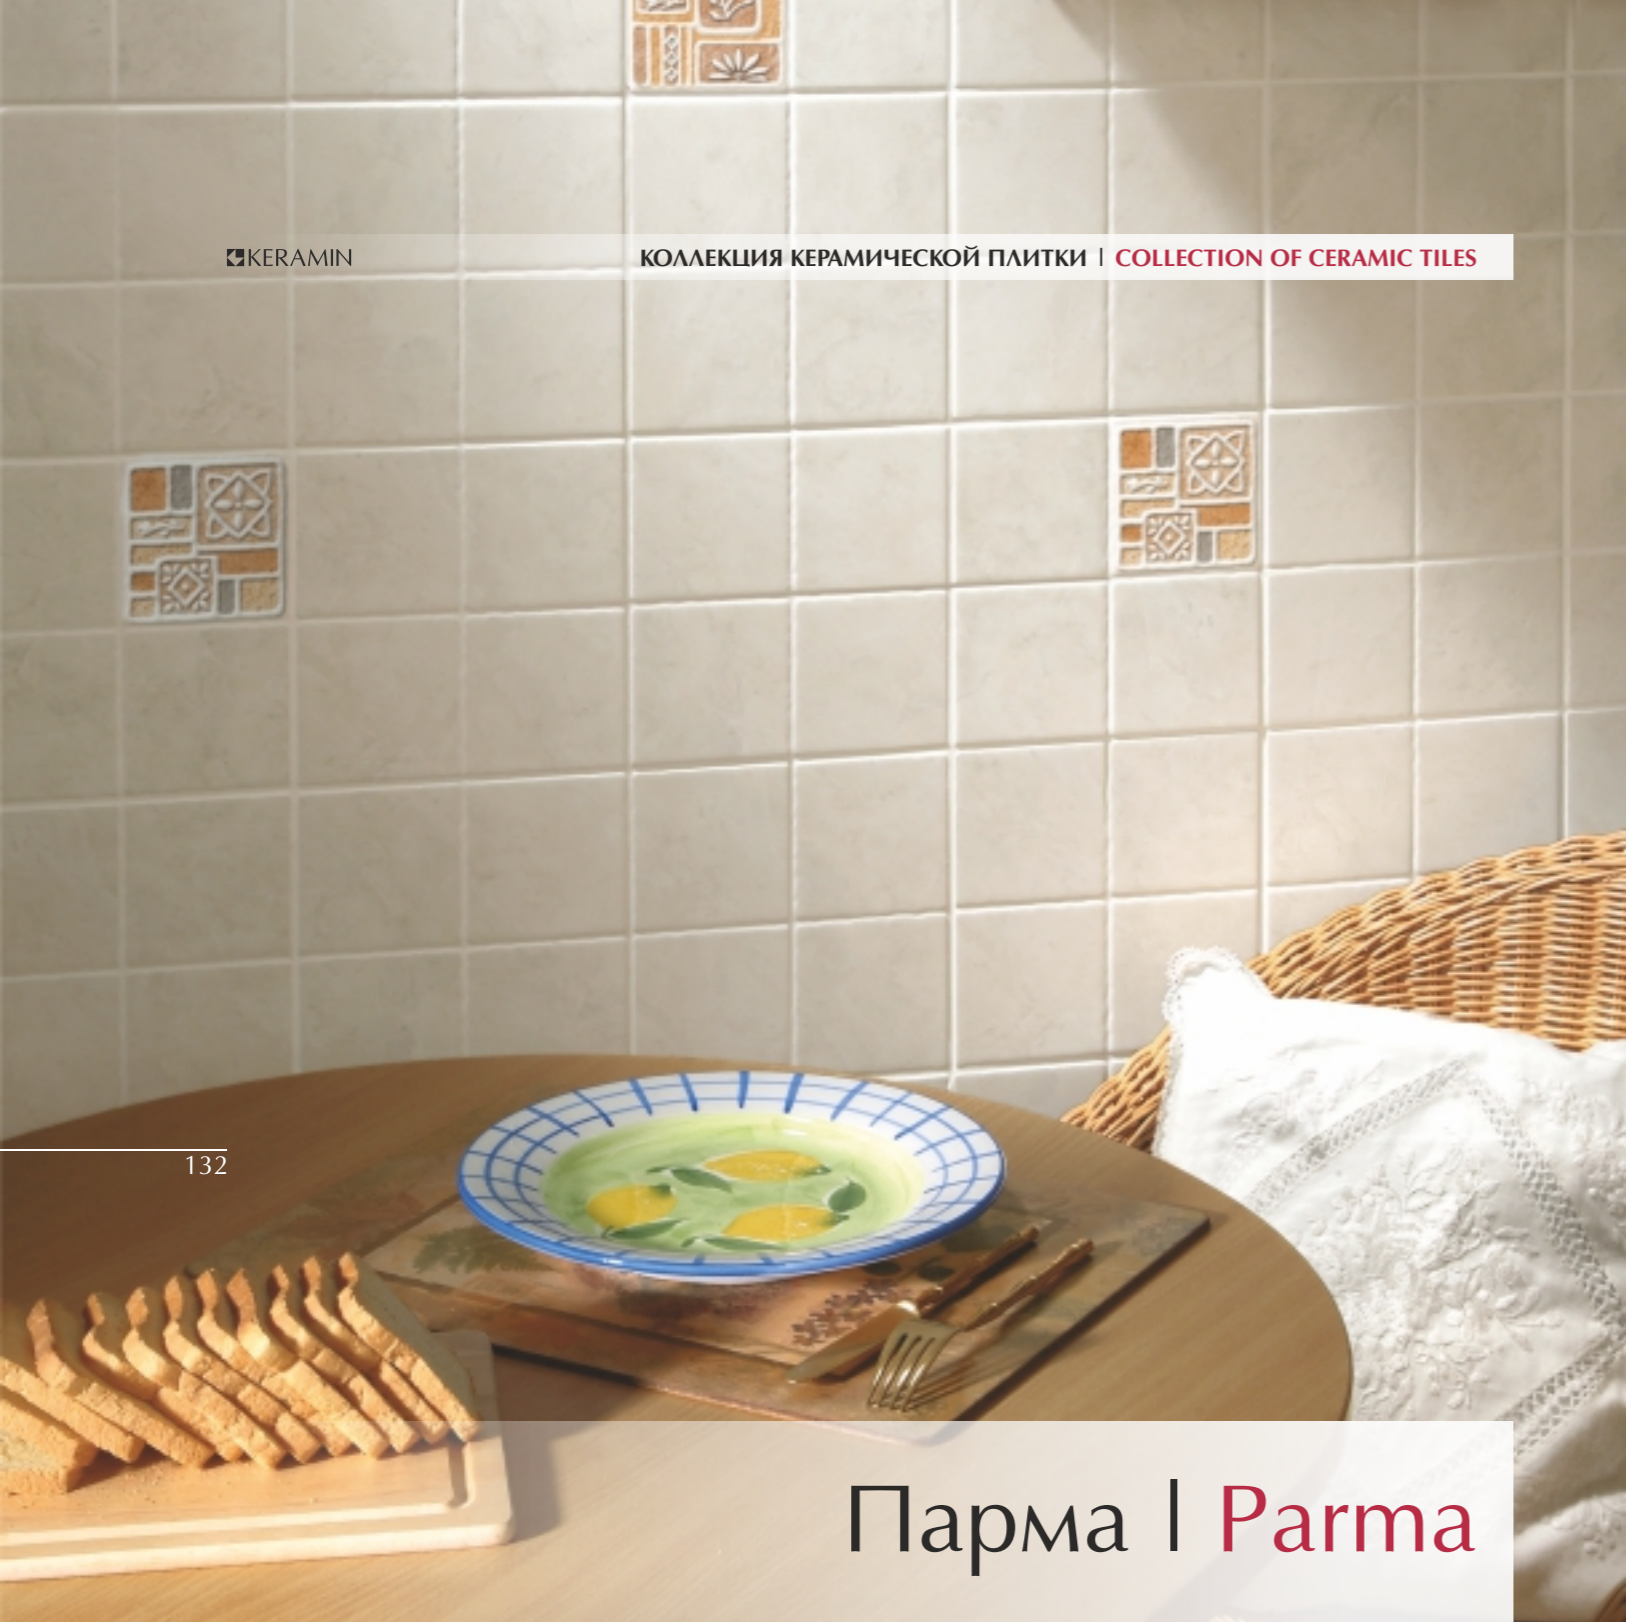

Парма | Parma

**Коллекция Парма от Керамин. Всегда будет радовать Вас.
The Parma Collection from Keramin. It Will Always Be a Pleasure for You.**

300x200mm

Гладкая матовая поверхность плитки, благородный бежевый тон, имитация естественной фактуры камня, растительные мотивы и народные орнаменты декоров. Все это – беспроигрышный вариант для стильной и уютной кухни. Эта изящная и необыкновенно легкая коллекция всегда будет радовать глаз.

Smooth matt tiles, noble beige tone, imitation of the natural texture of stone, floral motifs and folk ornaments of decors. This is a win-win solution for a stylish and cozy kitchen. This elegant and extremely light collection will always be a pleasure for you.