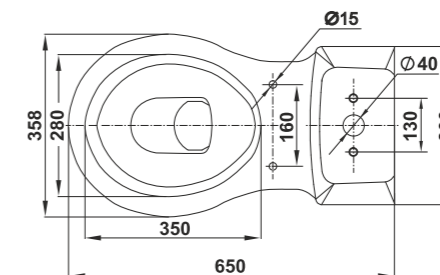

КОЛЛЕКЦИЯ САНИТАРНОЙ КЕРАМИКИ | COLLECTION OF SANITARYWARE

232

Арктик | Arctic

**Коллекция Арктик от Керамин. Скандинавский стиль.
The Arctic Collection from Keramin. Scandinavian Style.**

Современный и актуальный скандинавский стиль коллекции Арктик – идеальное предложение для спокойной и гармоничной ванной комнаты.

Modern and actual Scandinavian style of the Arctic collection is an ideal solution for a quiet and harmonious bathroom.

Умывальник Арктик 60
Wash-basin Arctic 60

233