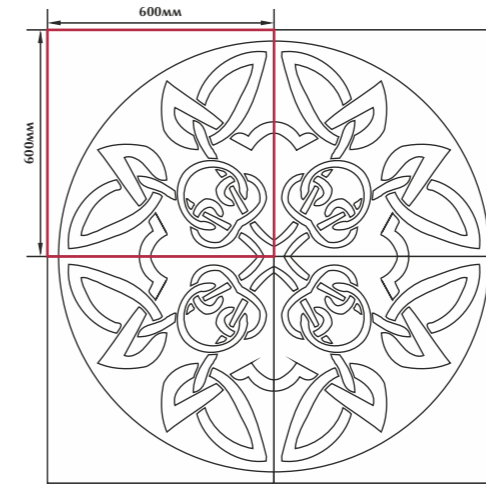

Ковры для полов | Floor Panels

**Декоративные ковры для полов от Керамин. Красота и индивидуальность.
Decorative Floor Panels from Keramin. Beauty and Personality.**

800X800mm | 1200X1200mm

Технология гидроабразивной резки позволила воплотить в реальность новые, оригинальные решения. Декоративные ковры для полов из резанных элементов керамического гранита – способ проявить свою индивидуальность, придать интерьеру особый колорит. Точная, технологически совершенная резка позволяет использовать при производстве рисунки и орнаменты любой сложности, самые смелые и оригинальные идеи. Декоративные ковры для полов от Керамин – красота и индивидуальность в Вашем интерьере!

Waterjet cutting technology will translate into reality new, original solutions. Decorative floor mosaic of incised porcelain gres elements – a perfect way to express your individuality, give the interior a special touch. Accurate, technologically advanced cutting allows the production of drawings and designs of any complexity, the most daring and original ideas. Decorative floor mosaic from Keramin – beauty and personality of your interior!

Ковры для полов / тип 1
/ 1200X1200mm

Floor panels / type 1
/ 1200X1200mm