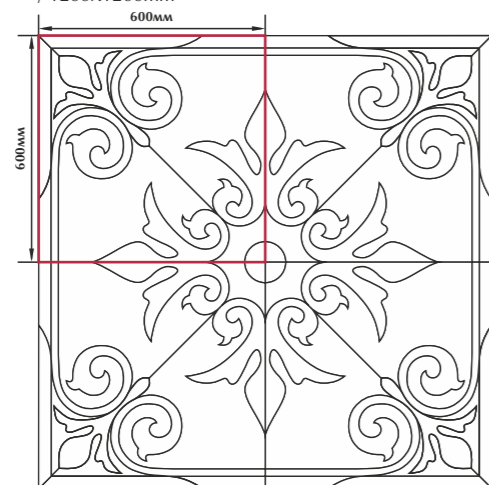

Ковры для полов / тип 6
/ 1200X1200мм

Floor panels / type 6
/ 1200X1200mm