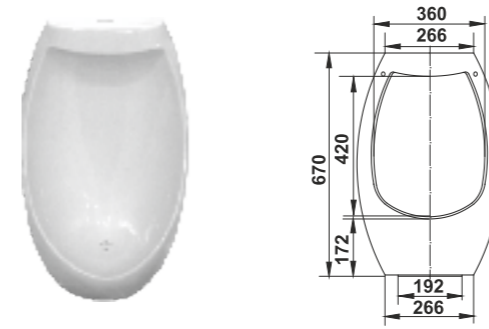

Унитаз-компакт Арктик
WC Arctic

Писсуар Женева
Urinal Geneva