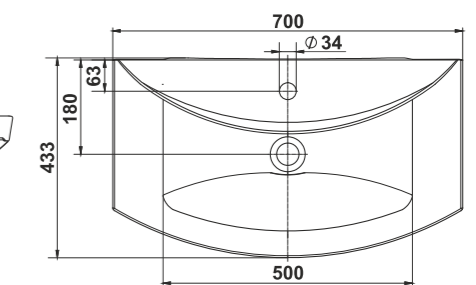

Умывальник мебельный Палермо 50
Semi-recessed wash-basin Palermo 50

Умывальник мебельный Палермо 60
Semi-recessed wash-basin Palermo 60

Умывальник мебельный Палермо 70
Semi-recessed wash-basin Palermo 70