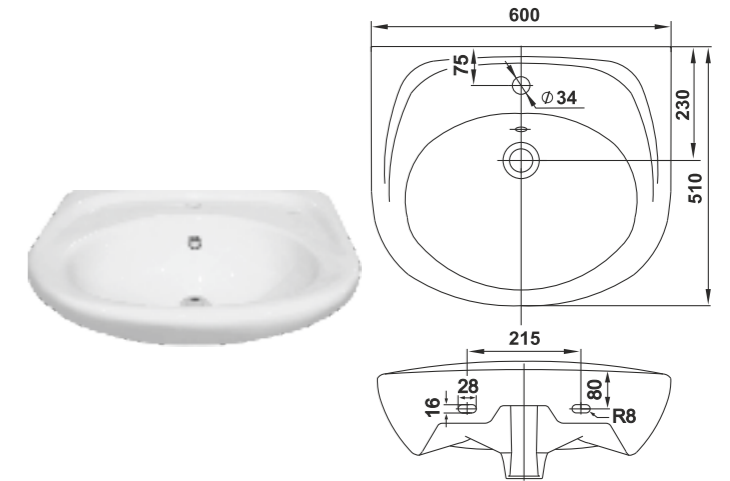

The flow and structural perfection of the Geneva collection is an excellent choice for true admirers of classic design.

Писсуар Женева
 Urinal Geneva

Умывальник Женева 60
 Wash-basin Geneva 60

Пьедестал консольный универсальный
 Wall-hang column universal