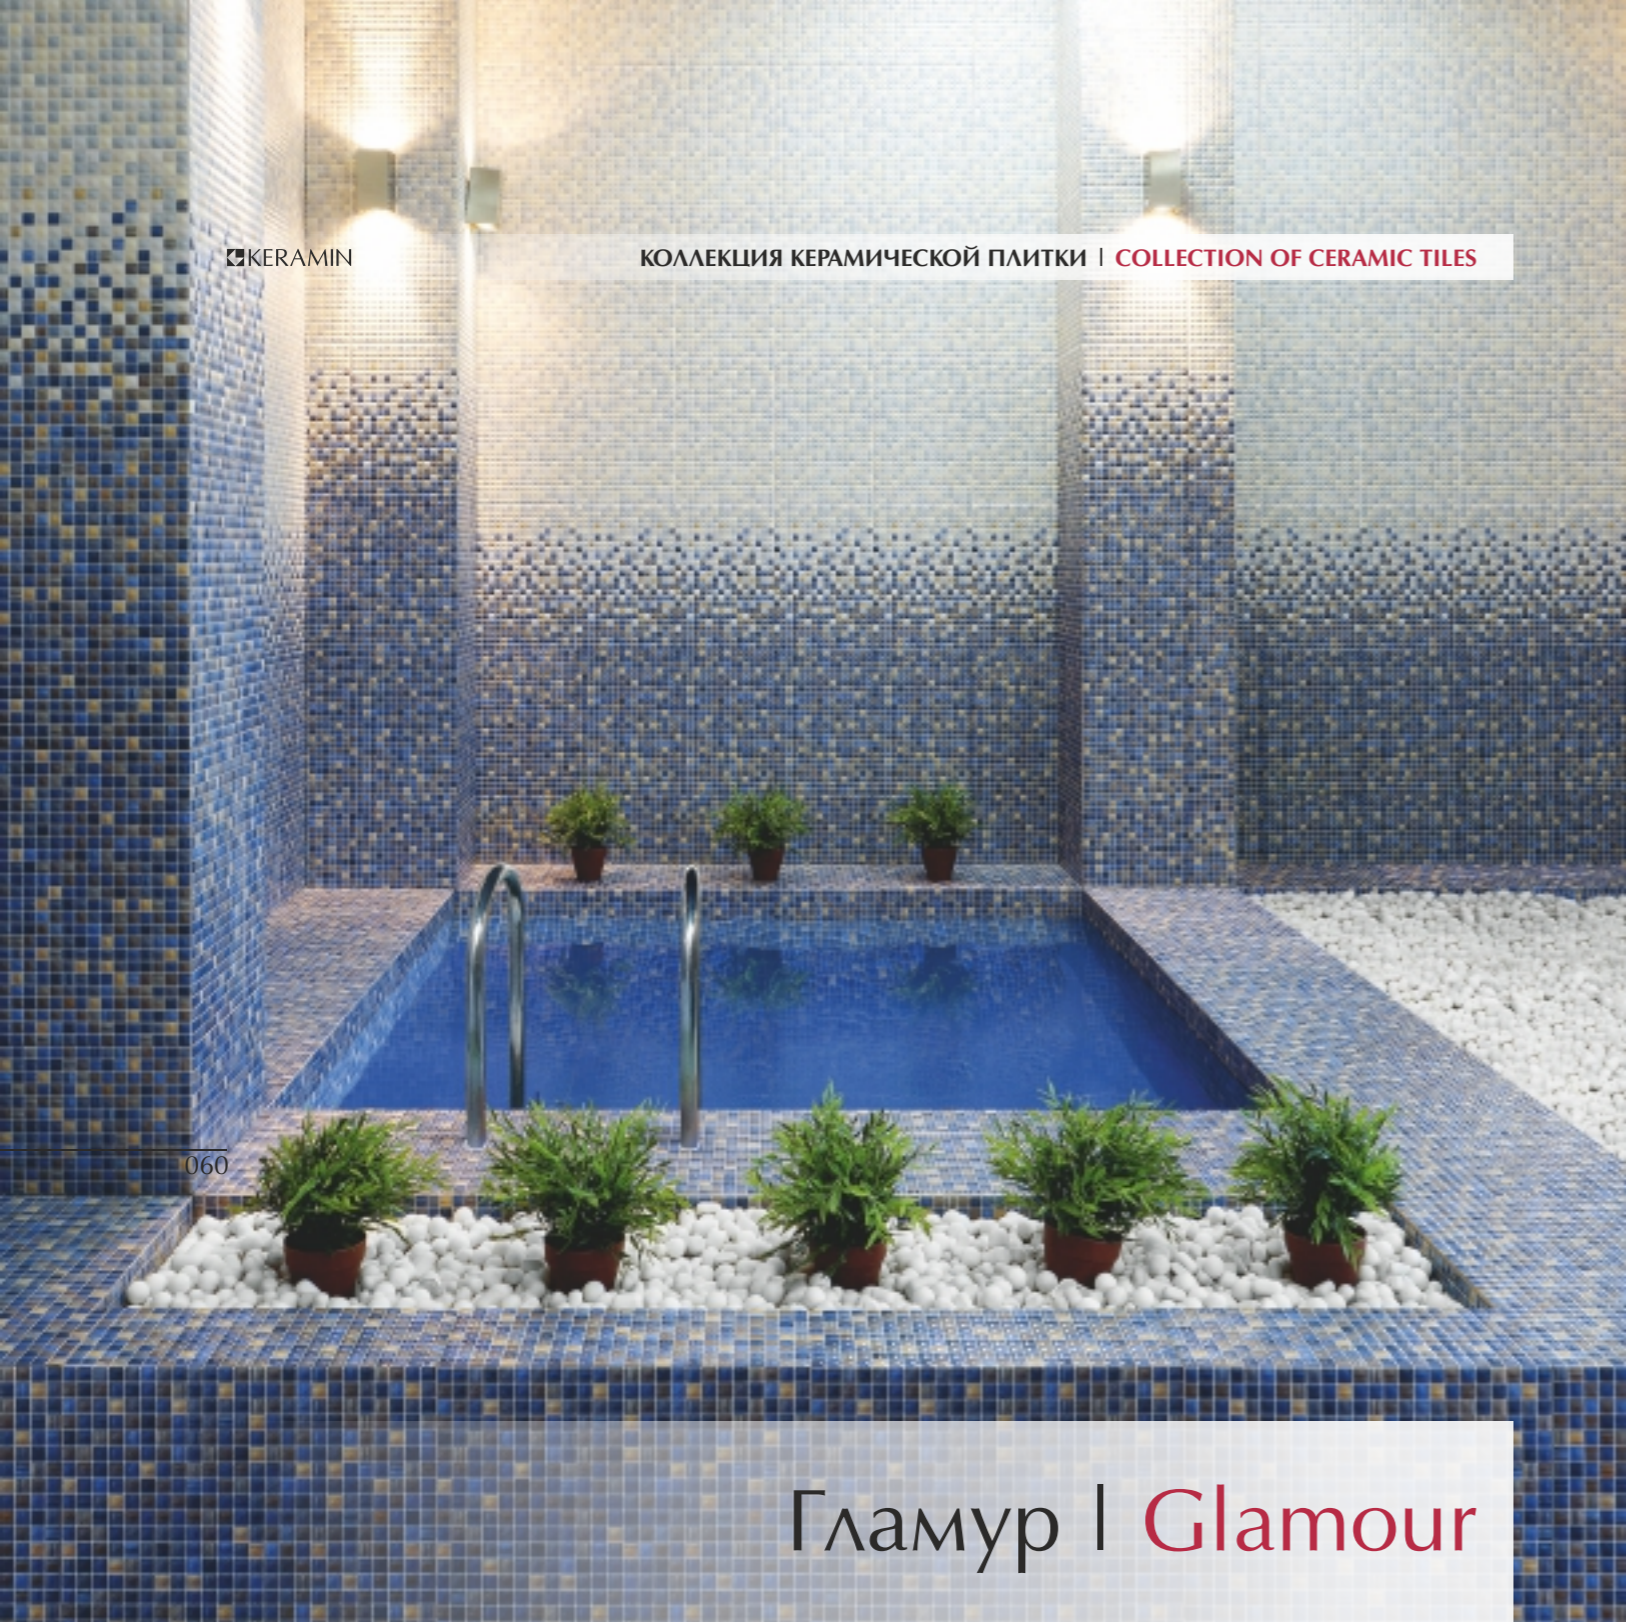

060

061

Гламур | Glamour

Коллекция Гламур от Керамин. Блистайте!
The Glamour Collection from Keramin. Shine!

400x275mm

Для тех, кто предпочитает стиль во всем, Керамин создал коллекцию Гламур. Эта яркая, актуальная коллекция в мозаичном стиле преобразит Ваш дом. Сочетания и переходы тонов сделают интерьер ярким, живым и мерцающим, словно огни мегаполиса. Глянцевая поверхность придаст интерьеру непревзойденный блеск. Без лишних слов – Ваш дом будет сверкать!

The Glamour collection is created for those who prefer style above everything. This beautiful and fashionable mosaic style collection will transform your place. Color transition and combination will make your interior so vivid, bright and multi-colored like big city lights. The tile's glossy surface will create the absolute splendor. No wasting words. Your home will shine like a diamond!