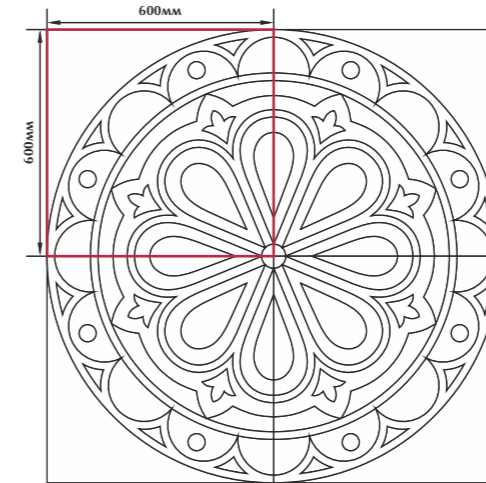

Ковры для полов / тип 2
/ 1200X1200mm

Floor panels / type 2
/ 1200X1200mm