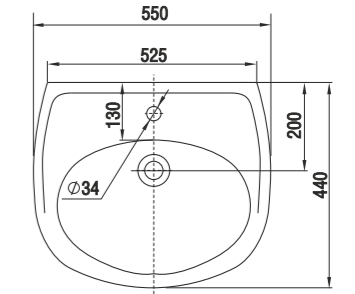

Умывальник Омега 55
Wash-basin Omega 55