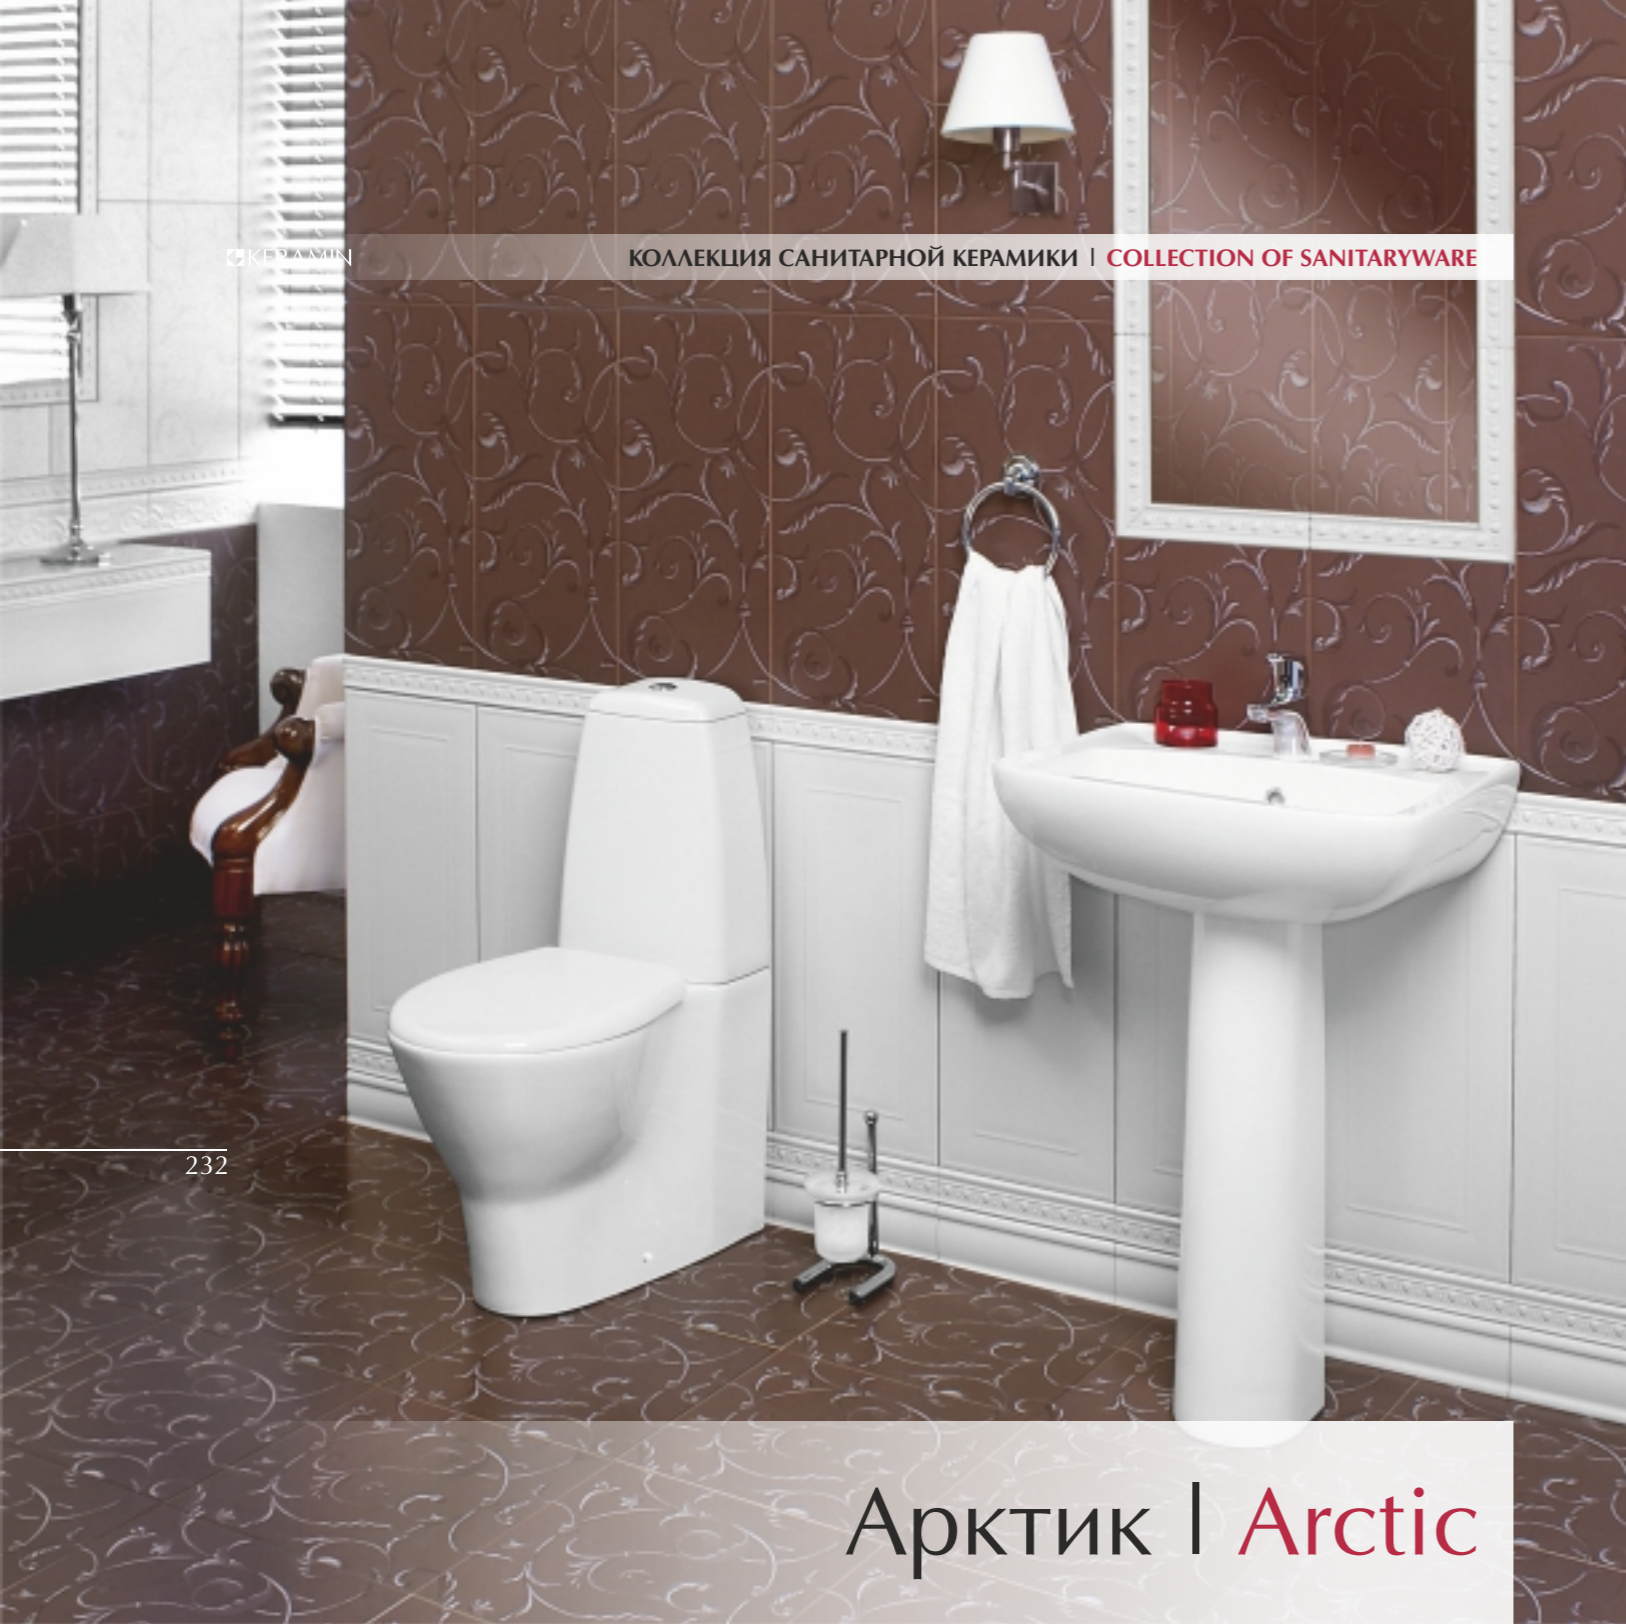

Умывальник Арктик 45
Wash-basin Arctic 45

Пьедестал консольный универсальный
Wall-hang column universal

КОЛЛЕКЦИЯ САНИТАРНОЙ КЕРАМИКИ | COLLECTION OF SANITARYWARE

232

Арктик | Arctic

**Коллекция Арктик от Керамин. Скандинавский стиль.
The Arctic Collection from Keramin. Scandinavian Style.**

Современный и актуальный скандинавский стиль коллекции Арктик – идеальное предложение для спокойной и гармоничной ванной комнаты.

Modern and actual Scandinavian style of the Arctic collection is an ideal solution for a quiet and harmonious bathroom.