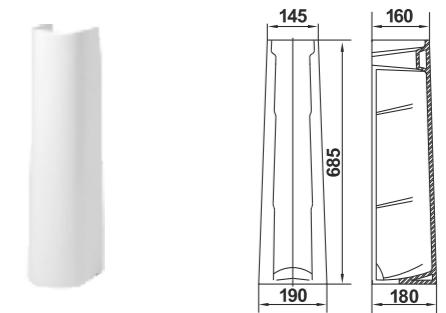

The flow and structural perfection of the Geneva collection is an excellent choice for true admirers of classic design.

Писсуар Женева
 Urinal Geneva

Умывальник Женева 60
 Wash-basin Geneva 60

Пьедестал консольный универсальный
 Wall-hang column universal