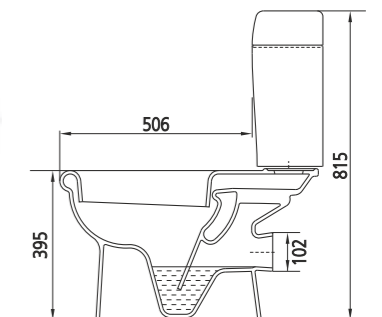

Умывальник Верона 60
Wash-basin Verona 60

Пьедестал консольный универсальный
Wall-hang column universal

Пьедестал Люкс
Column Lux

Биде Верона
Bidet Verona

Унитаз-компакт Верона
WC Verona

СИТИ | City

**Коллекция Сити от Керамин. Всегда актуальная классика.
The City Collection from Keramin. Always Timely Classics.**