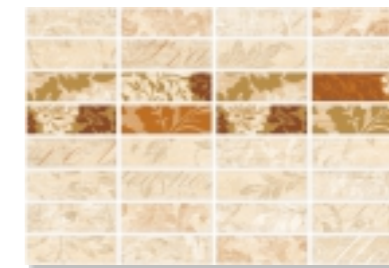

Provence 2
/ "gray" color
/ 400X275mm

Вставка Прованс 2
/ 400X275мм

Decor Provence 2
/ 400X275mm

Панно Прованс 2
/ 400X275мм

Panel Provence 2
/ 400X275mm

Прованс 3
/ цвет "беж"
/ 400X275мм

Provence 3
/ "beige" color
/ 400X275mm