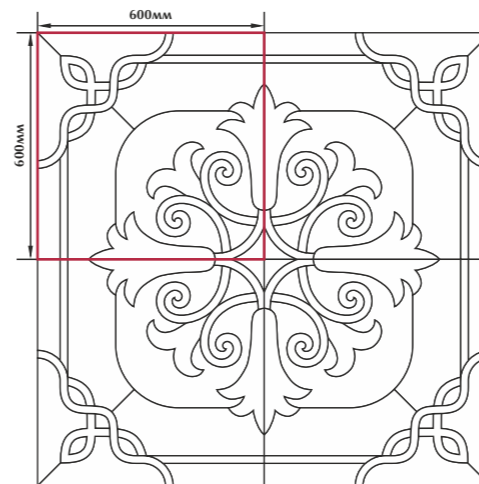

Ковры для полов / тип 10
/ 1200X1200мм

Floor panels / type 10
/ 1200X1200mm