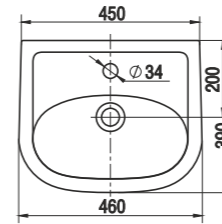

Умывальник Сити 46
Wash-basin City 46