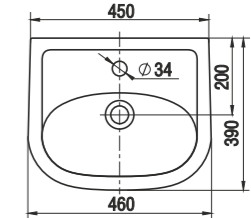

Умывальник Сити 46
Wash-basin City 46