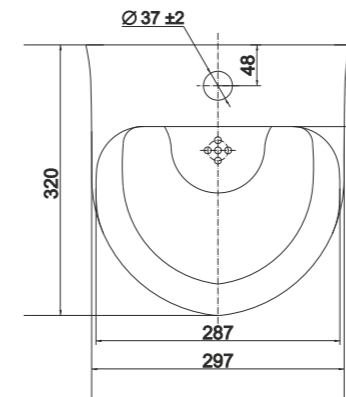

260

Нарцисс | Narcissus

**Писсуар Нарцисс от Керамин. Простота и долгие годы службы.
The Urinal Narcissus from Keramin. Simplicity and Long Years of Service.**

Писсуар Нарцисс – гигиеничность, простота и долгие годы службы.

Urinal Narcissus – hygiene, simplicity and long years of service.

261