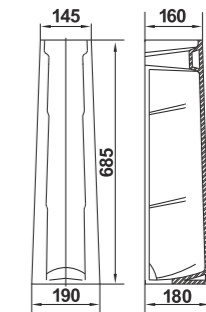

КОЛЛЕКЦИЯ САНИТАРНОЙ КЕРАМИКИ | COLLECTION OF SANITARYWARE

232

Арктик | Arctic

**Коллекция Арктик от Керамин. Скандинавский стиль.
The Arctic Collection from Keramin. Scandinavian Style.**

Современный и актуальный скандинавский стиль коллекции Арктик – идеальное предложение для спокойной и гармоничной ванной комнаты.

Modern and actual Scandinavian style of the Arctic collection is an ideal solution for a quiet and harmonious bathroom.

Умывальник Арктик 60
Wash-basin Arctic 60

233