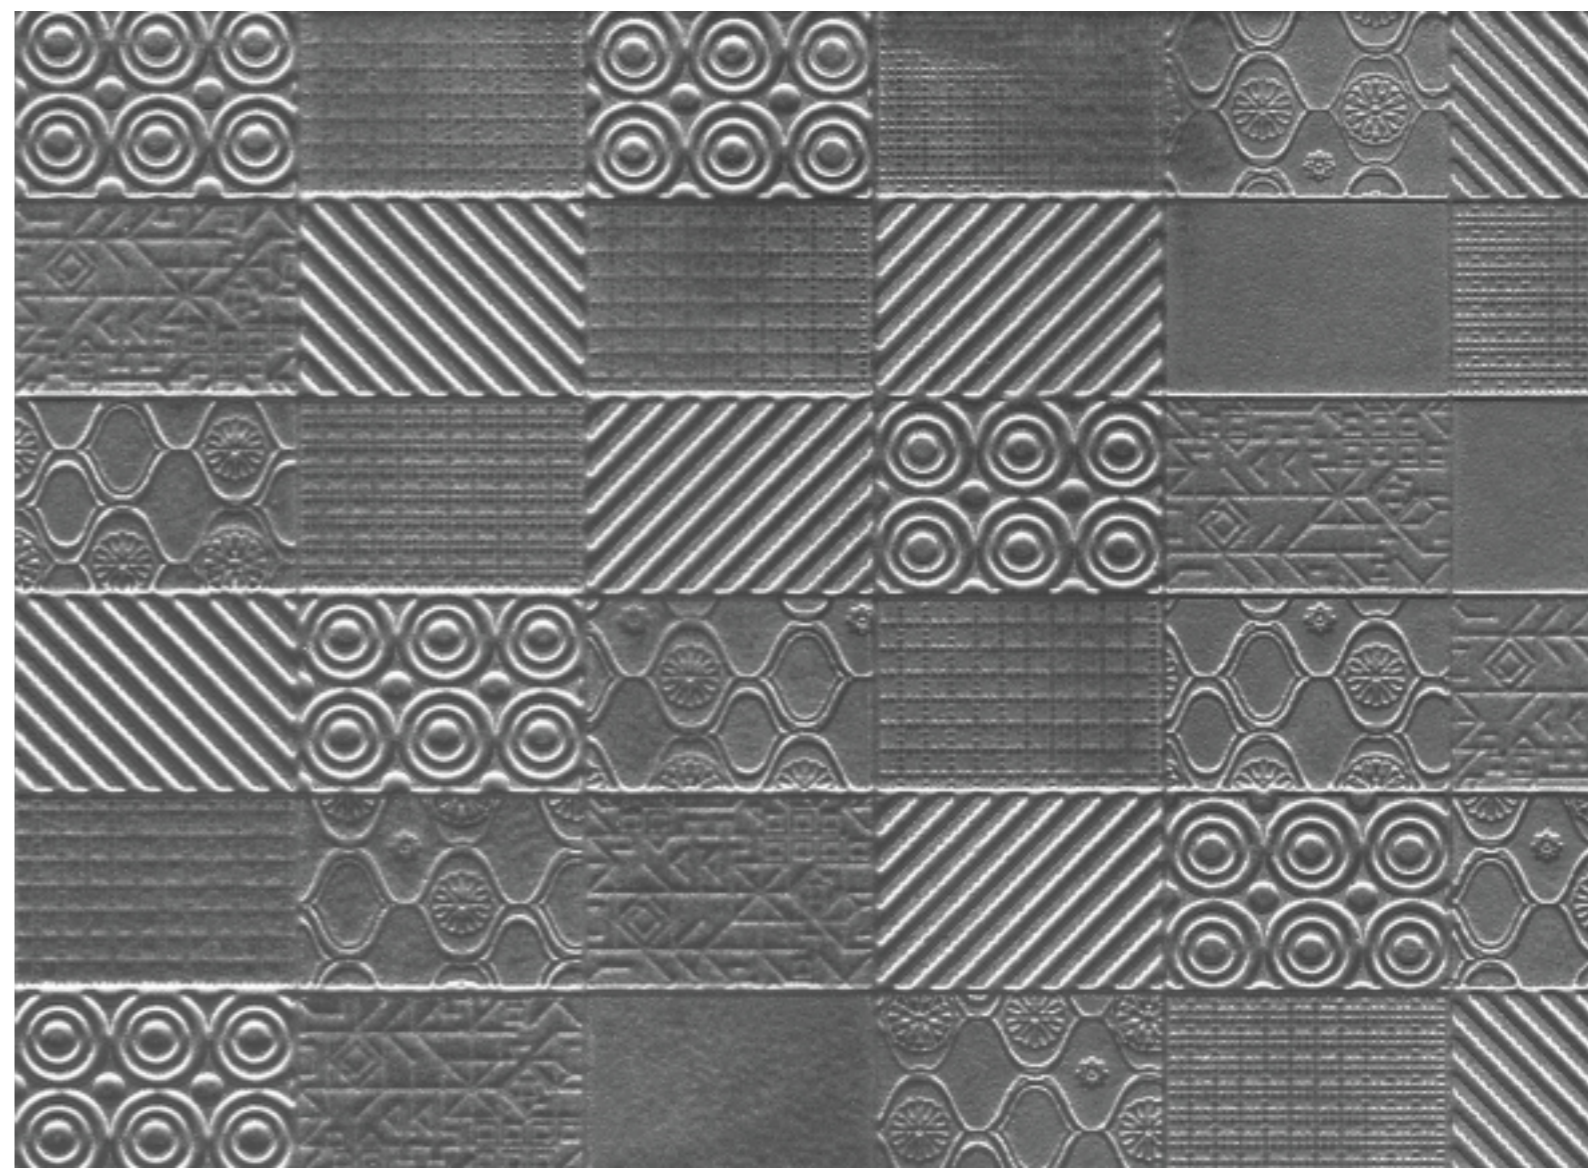

Мирари | Mirari

Коллекция Мирари от Керамин. Стиль хай-тек.
The Mirari Collection from Keramin. Hi-tech Style.

400x275mm

Стиль «хай-тек» всегда привлекает новыми идеями и оригинальными решениями! В коллекции Мирари был применен ультрасовременный дизайн, основанный на модном сочетании металла и керамики. Уникальные «mix»-декоры и стильные цветовые решения позволят Вам создать настоящий интерьер будущего.

The hi-tech style always draws people's attention thanks to new ideas and original solutions! The Mirari collection where an ultra-modern design has been applied is based on a fashionable combination of metal and ceramics. The unique mix-decors and stylish colours will enable you to create a true interior of the future.