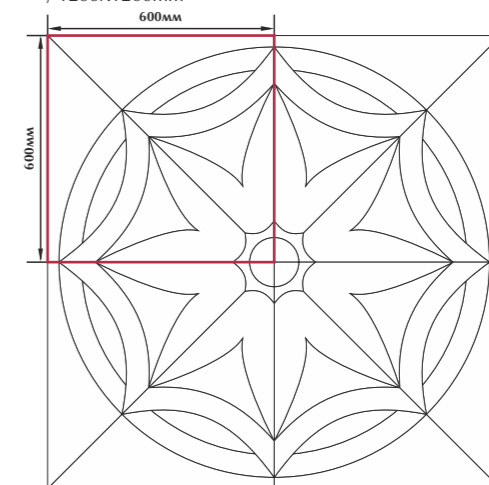

Ковры для полов / тип 15
/ 1200X1200мм

Floor panels / type 15
/ 1200X1200mm