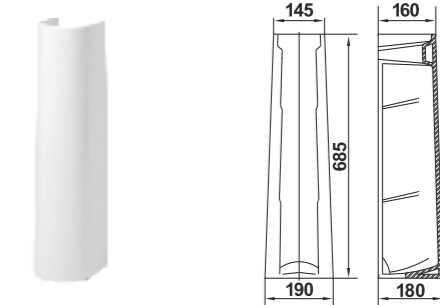

Пьедестал Люкс
Column Lux

239