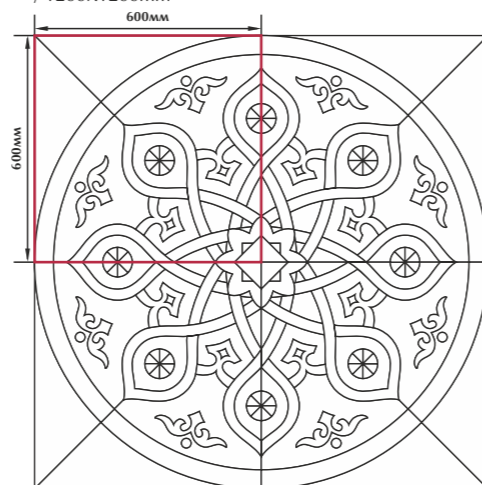

Ковры для полов / тип 9
/ 1200X1200мм

Floor panels / type 9
/ 1200X1200mm