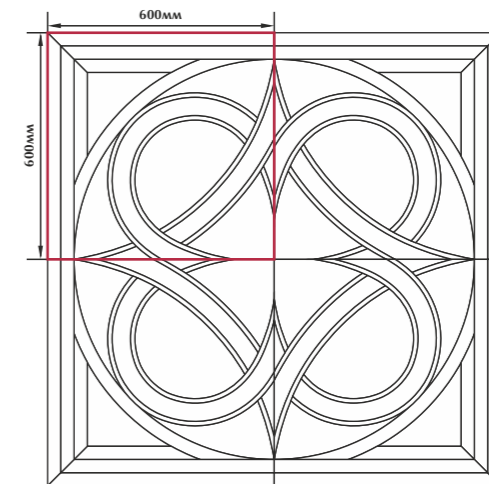

Ковры для полов / тип 13
/ 1200X1200мм

Floor panels / type 13
/ 1200X1200mm