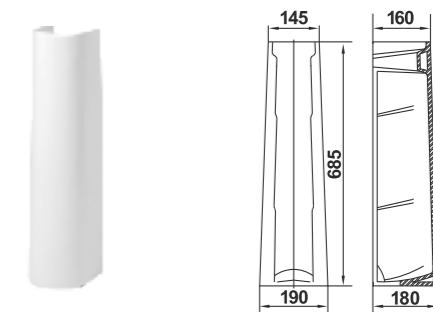

Умывальник Гранд 55
Wash-basin Grand 55

Пьедестал консольный универсальный
Wall-hang column universal

Пьедестал Люкс
Column Lux

Унитаз-компакт Лидер
WC Leader

Верона | Verona

**Коллекция Верона от Керамин. Итальянские архитектурные формы.
The Verona Collection from Keramin. Italian Architectural Forms.**