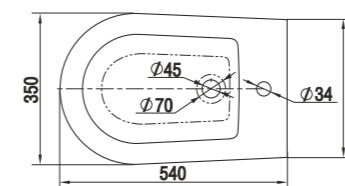

Верона | Verona

**Коллекция Верона от Керамин. Итальянские архитектурные формы.
The Verona Collection from Keramin. Italian Architectural Forms.**

Итальянские архитектурные формы нашли свое воплощение в коллекции Верона. А большой выбор элементов коллекции дает возможность создать функциональный интерьер даже в самой большой ванной комнате.

Italian architectural forms were embodied in the Verona collection. A wide choice of elements of the collection makes it possible to create a functional interior, even in a very large bathroom.

Пьедестал Люкс
Column Lux