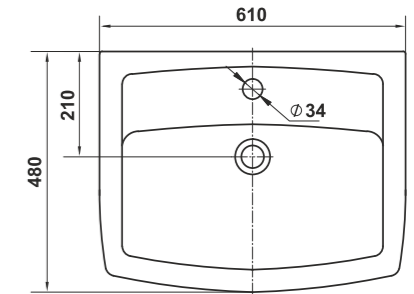

238

Чезаро | Cesaro

Коллекция Чезаро от Керамин. Классический стиль.
The Cesaro Collection from Keramin. Classic Style.

Чезаро – обновление в ряду классических коллекций от Керамин. Мягкие линии, простые и строгие контуры создают спокойный, но, в то же время, выразительный образ – основу комфортного и функционального интерьера.

Cesaro is a novelty in the range of classic collections from Keramin. Soft features, simple and accurate outlines create calm, yet very expressive image – a perfect base for a comfortable and functional interior.

239