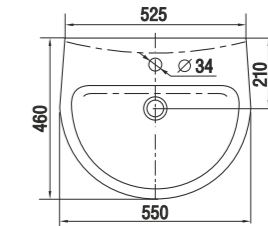

Умывальник Гранд 55
Wash-basin Grand 55

Пьедестал консольный универсальный
Wall-hang column universal

Пьедестал Люкс
Column Lux

Унитаз-компакт Лидер
WC Leader

Верона | Verona

**Коллекция Верона от Керамин. Итальянские архитектурные формы.
The Verona Collection from Keramin. Italian Architectural Forms.**