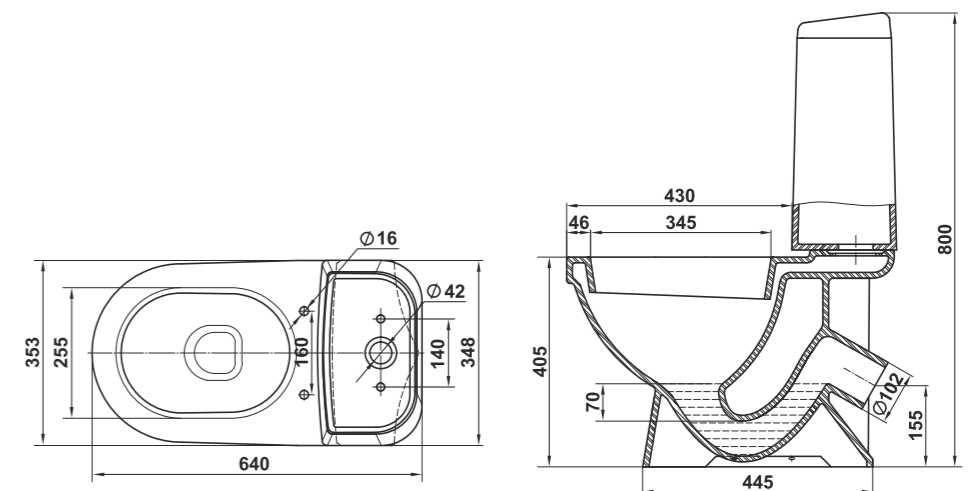

240

Турин | Turin

**Коллекция Турин от Керамин. Изящество и практичность.
The Turin Collection from Keramin. Elegance and Practicality.**

Турин – коллекция для ванных комнат в скандинавском стиле. Удачное конструктивное решение и легкие прямые линии этой модели сочетают в себе изящный минимализм и функциональную практичность.

Turin – bathroom collection in Scandinavian style. The successful design solution and easy straight lines of this model combines the elegant minimalism and functional practicality.

241