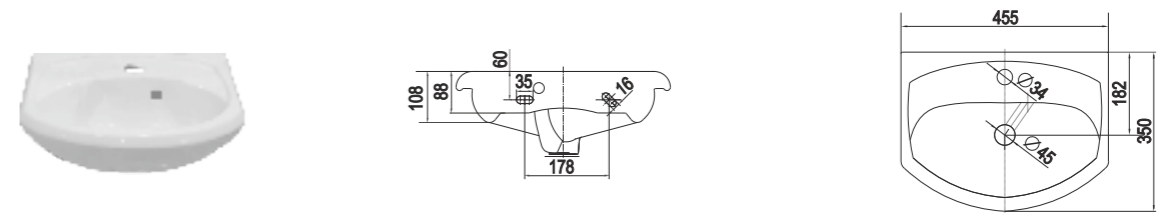

268

Умывальник мебельный Верона 61
Semi-recessed wash-basin Verona 61

269

Умывальник мебельный Стиль 55
Semi-recessed wash-basin Style 55

Умывальник мебельный Сити 50
Semi-recessed wash-basin City 50

Умывальник мебельный Лидер 45
Semi-recessed wash-basin Leader 45