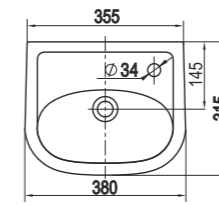

Кидс | Kids

**Коллекция Кидс от Керамин. Забота и удобство.
The Kids Collection from Keramin. Care and Comfort.**

В детстве каждый человек совершает больше личных открытий, чем за всю свою жизнь. Поэтому ребенок нуждается не только в родительской любви, но и в своем, особом пространстве, в том числе и в собственной ванной комнате. Коллекция Кидс подарит Вашему малышу чувство заботы и удобства, превращая поход в ванную комнату в маленький праздник.

As a child, every person makes more personal discoveries than in his entire future life. Therefore, the child needs not only the parental love, but also a special space to explore, create and have fun including his own bathroom. The Kids collection gives your child a sense of caring and comfort and makes any trip to the bathroom unbelievable and longed-for like celebration.

Умывальник Сити 46
Wash-basin City 46

Пьедестал Люкс
Column Lux

259

Унитаз-компакт Кидс
WC Kids