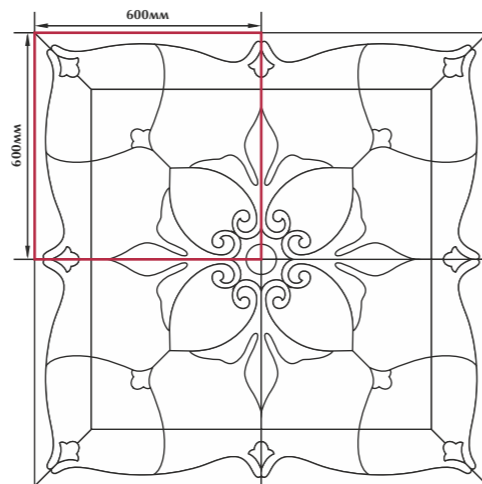

Ковры для полов / тип 7
/ 1200X1200мм

Floor panels / type 7
/ 1200X1200mm