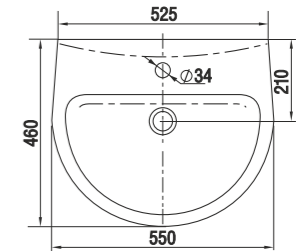

Умывальник Гранд 55
Wash-basin Grand 55