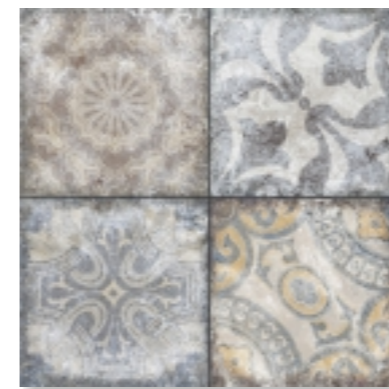

Тинторетто 1 / тип 2
/ цвет "серый"
/ 500X500мм

Tintoretto 1 / type 2
/ "gray" color
/ 500X500mm