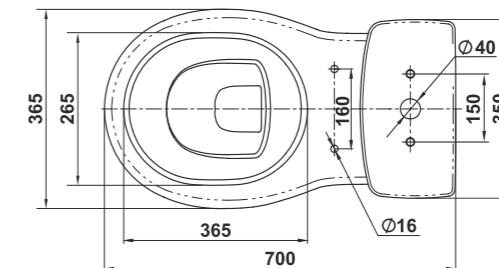

Умывальник Чезаро 60
 Wash-basin Cesaro 60

Пьедестал консольный универсальный
 Wall-hang column universal

Пьедестал Люкс
 Column Lux

239

Унитаз-компакт Чезаро
 WC Cesaro

240

Турин | Turin

**Коллекция Турин от Керамин. Изящество и практичность.
The Turin Collection from Keramin. Elegance and Practicality.**