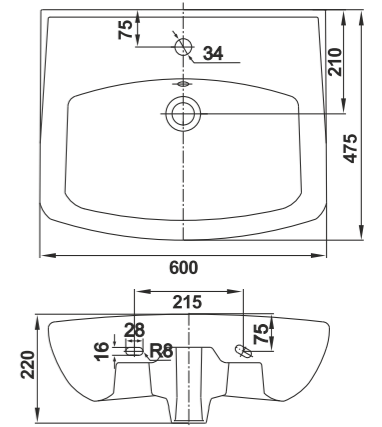

Умывальник Арктик 60
Wash-basin Arctic 60