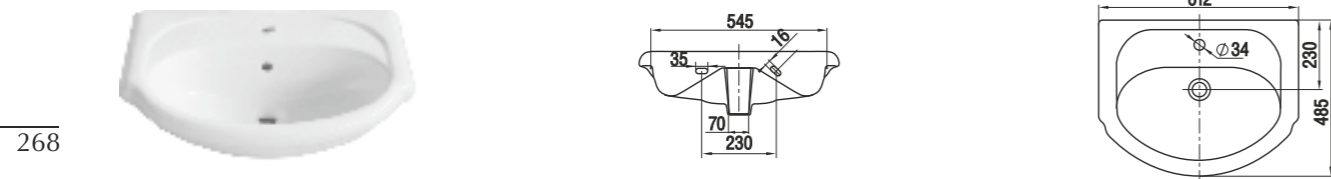

Умывальник мебельный Норд 65
Semi-recessed wash-basin Nord 65

Умывальник Квадро 70
Wash-basin Quadro 70

Умывальник мебельный Чезаро 65
Semi-recessed wash-basin Cesaro 65

Умывальник мебельный Бергамо 60
Semi-recessed wash-basin Bergamo 60