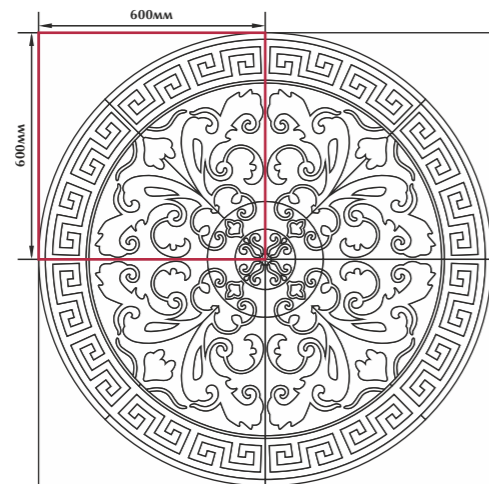

Ковры для полов / тип 4
/ 1200X1200мм

Floor panels / type 4
/ 1200X1200mm