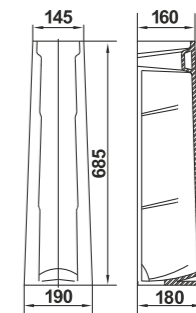

Пьедестал Люкс
Column Lux

259