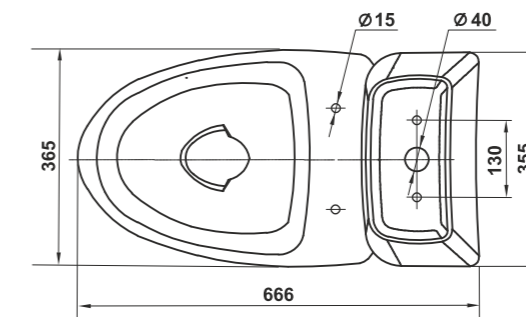

Умывальник Гранд 55
Wash-basin Grand 55

Пьедестал консольный универсальный
Wall-hang column universal

Пьедестал Люкс
Column Lux

257

Унитаз-компакт Соло
WC Solo

Кидс | Kids

**Коллекция Кидс от Керамин. Забота и удобство.
The Kids Collection from Keramin. Care and Comfort.**