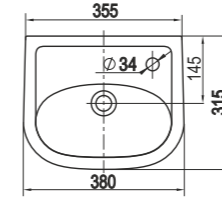

Умывальник Сити 38
Wash-basin City 38