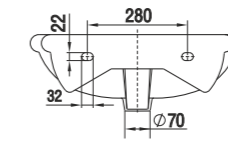

Верона | Verona

**Коллекция Верона от Керамин. Итальянские архитектурные формы.
The Verona Collection from Keramin. Italian Architectural Forms.**

Итальянские архитектурные формы нашли свое воплощение в коллекции Верона. А большой выбор элементов коллекции дает возможность создать функциональный интерьер даже в самой большой ванной комнате.

Italian architectural forms were embodied in the Verona collection. A wide choice of elements of the collection makes it possible to create a functional interior, even in a very large bathroom.

Пьедестал Люкс
Column Lux