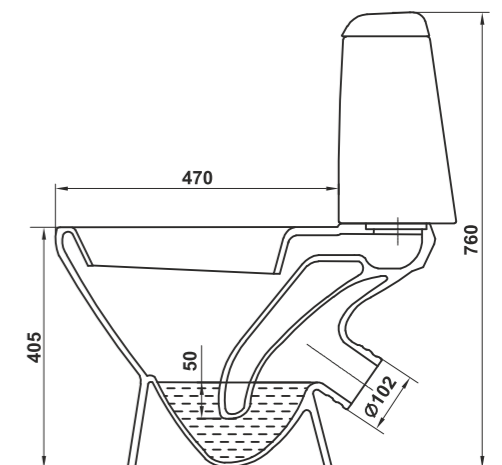

Умывальник Гранд 55
Wash-basin Grand 55

Пьедестал консольный универсальный
Wall-hang column universal

Пьедестал Люкс
Column Lux

257

Унитаз-компакт Соло
WC Solo

Кидс | Kids

**Коллекция Кидс от Керамин. Забота и удобство.
The Kids Collection from Keramin. Care and Comfort.**