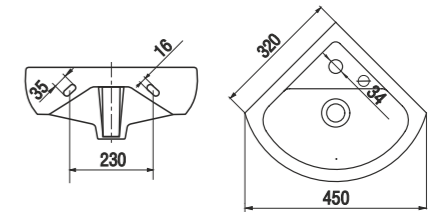

Унитаз-компакт Верона
WC Verona

Угловой умывальник Сити 45
Corner-mountable Wash-basin City 45