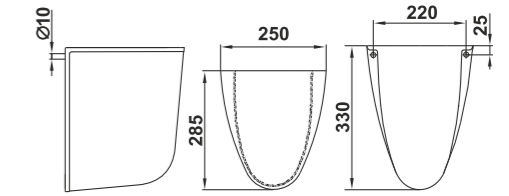

Умывальник Турин 56 встраиваемый
Wash-basin Turin 56 pluggable

241

Унитаз-компакт Турин
WC Turin

Умывальник Омега 55
Wash-basin Omega 55

Пьедестал консольный универсальный
Wall-hang column universal

Пьедестал Омега
Column Omega