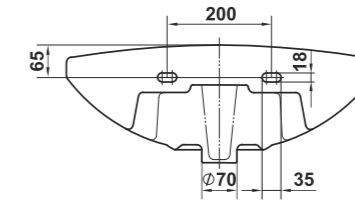

238

Чезаро | Cesaro

Коллекция Чезаро от Керамин. Классический стиль.
The Cesaro Collection from Keramin. Classic Style.

Чезаро – обновление в ряду классических коллекций от Керамин. Мягкие линии, простые и строгие контуры создают спокойный, но, в то же время, выразительный образ – основу комфортного и функционального интерьера.

Cesaro is a novelty in the range of classic collections from Keramin. Soft features, simple and accurate outlines create calm, yet very expressive image – a perfect base for a comfortable and functional interior.

239