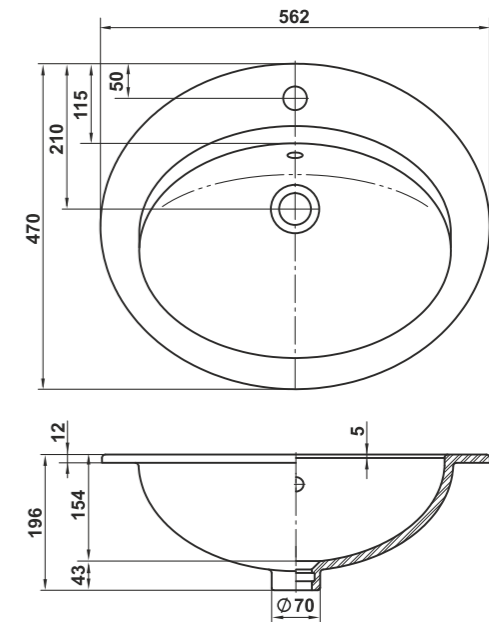

240

Турин | Turin

**Коллекция Турин от Керамин. Изящество и практичность.
The Turin Collection from Keramin. Elegance and Practicality.**

Турин – коллекция для ванных комнат в скандинавском стиле. Удачное конструктивное решение и легкие прямые линии этой модели сочетают в себе изящный минимализм и функциональную практичность.

Turin – bathroom collection in Scandinavian style. The successful design solution and easy straight lines of this model combines the elegant minimalism and functional practicality.

241