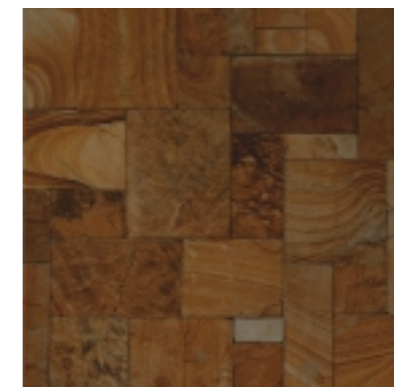

Эфесо 4
/ цвет "коричневый"
/ 400X400мм

Ephesus 4
/ "brown" color
/ 400X400mm