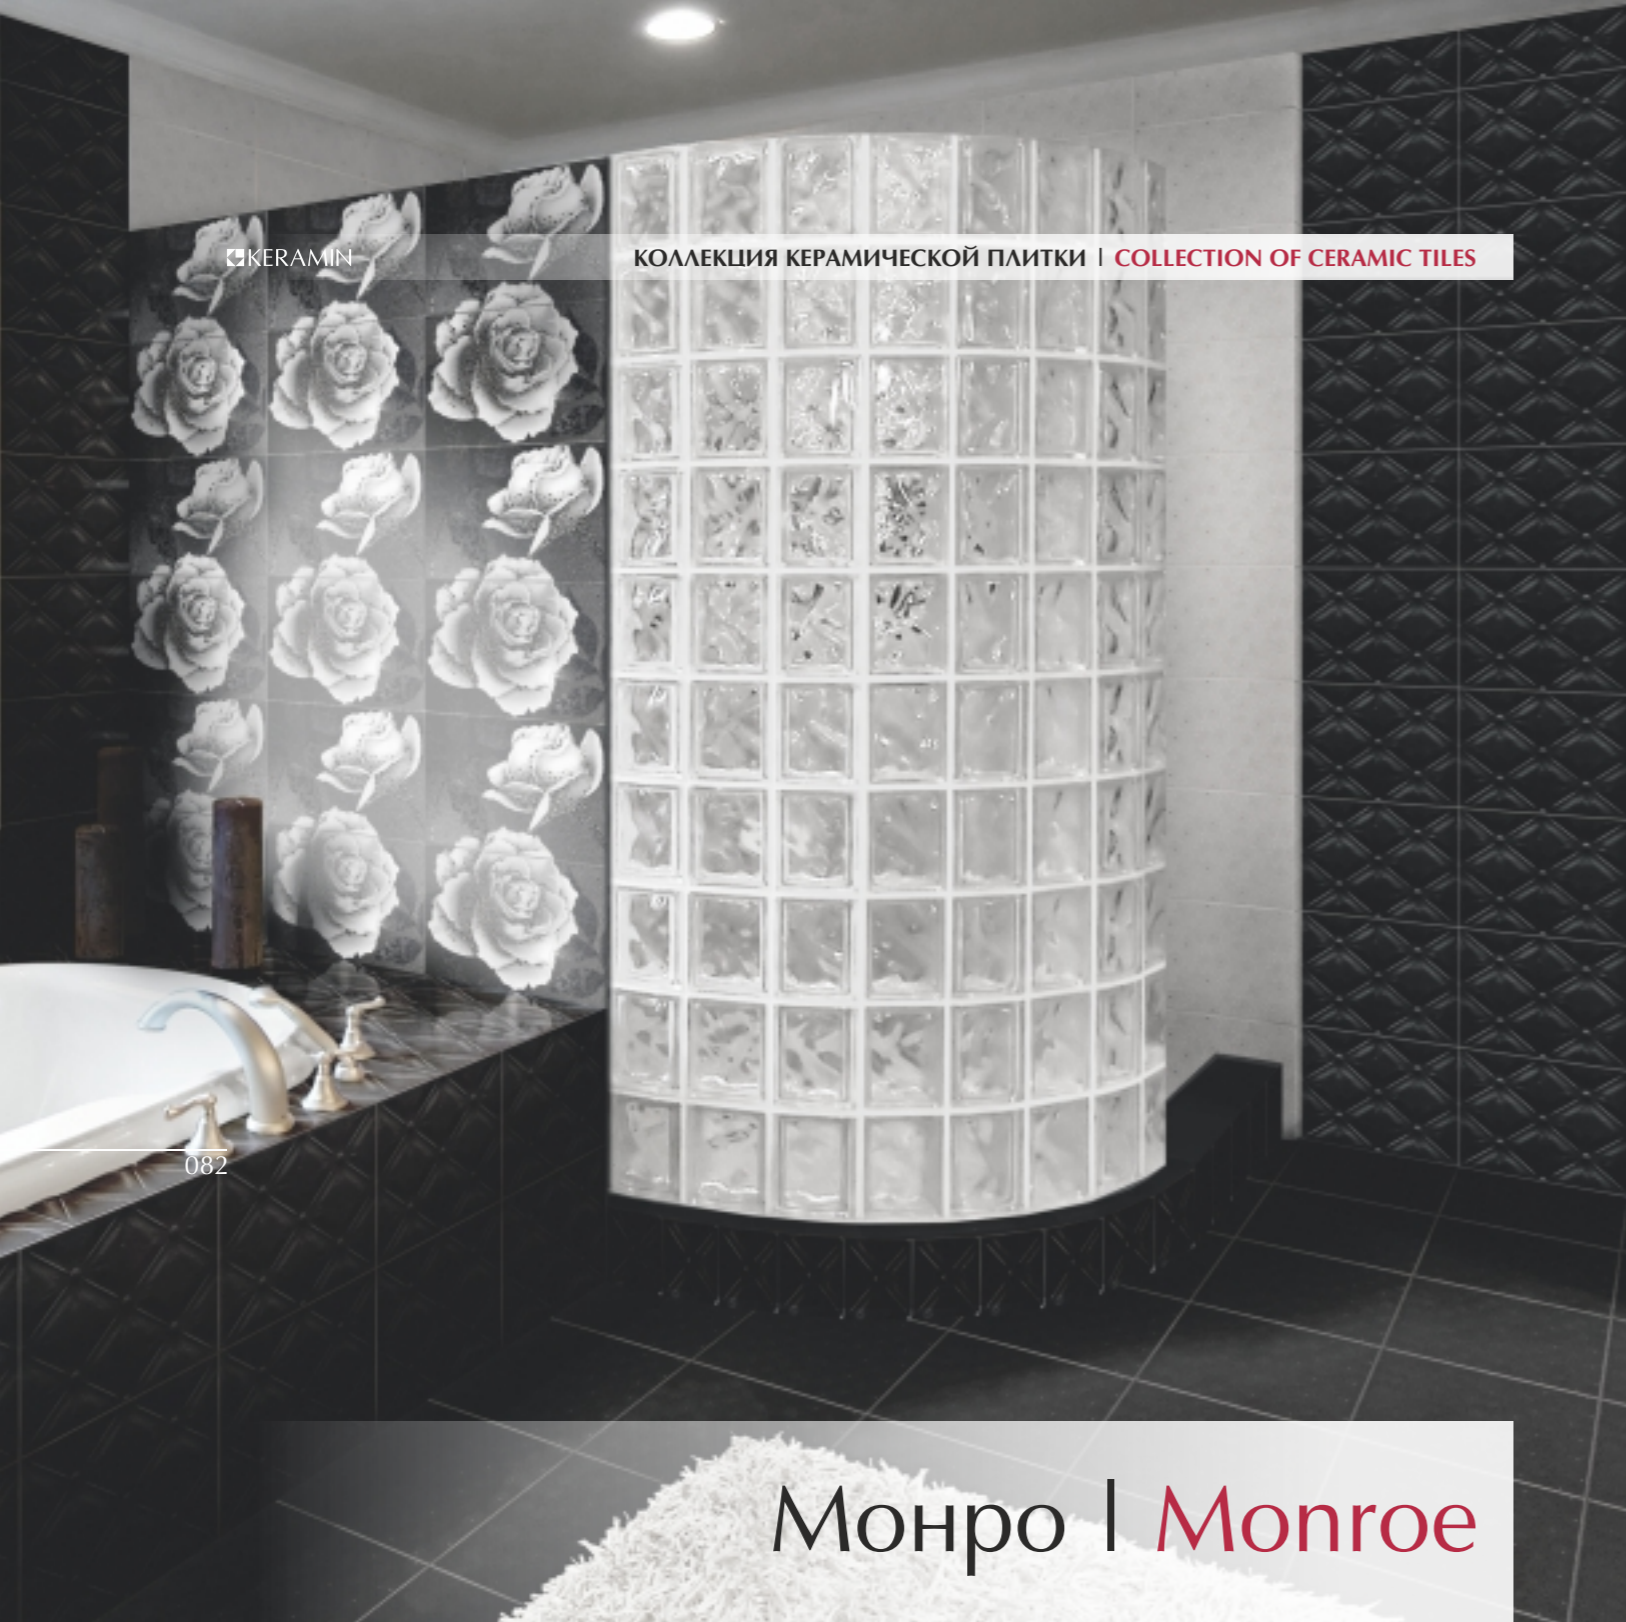

KERAMIN

КОЛЛЕКЦИЯ КЕРАМИЧЕСКОЙ ПЛИТКИ | COLLECTION OF CERAMIC TILES

Монро | Monroe

Коллекция Монро от Керамин. Изысканность в любом интерьере.
The Monroe Collection from Keramin. Elegance to Any Interior.

400x275mm

В коллекции Монро сочетается стиль и роскошь. Рельефное исполнение плитки, классические цвета, оригинальный дизайн – это то, что делает эту коллекцию действительно неповторимой.

The Monroe Collection is a mixture of style and luxury. Relief surface of tiles, classical colors, original design – that's what makes this collection really unique.