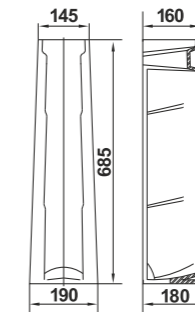

Умывальник Палитра 60
Wash-basin Palette 60

Пьедестал Палитра
Column Palette

Унитаз-компакт Палитра
WC Palette

252

Стиль | Style

**Коллекция Стиль от Керамин. Практичность и красота.
The Style Collection from Keramin. Practicality and Beauty.**