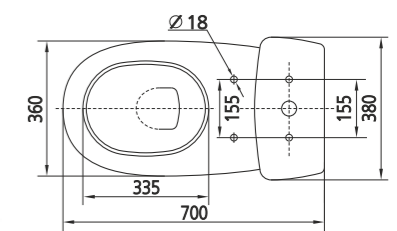

Умывальник Верона 60
Wash-basin Verona 60

Пьедестал консольный универсальный
Wall-hang column universal

Пьедестал Люкс
Column Lux

Биде Верона
Bidet Verona

Унитаз-компакт Верона
WC Verona

СИТИ | City

**Коллекция Сити от Керамин. Всегда актуальная классика.
The City Collection from Keramin. Always Timely Classics.**