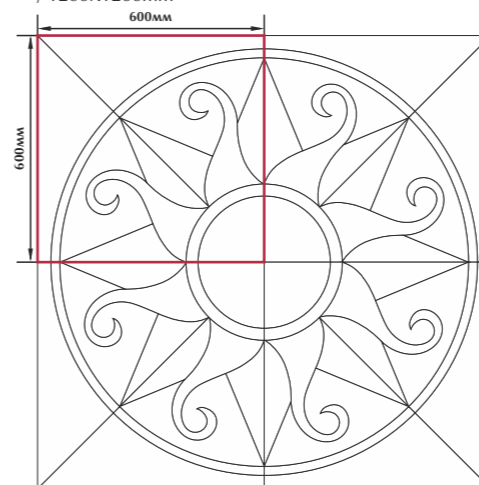

Ковры для полов / тип 12
/ 1200X1200мм

Floor panels / type 12
/ 1200X1200mm