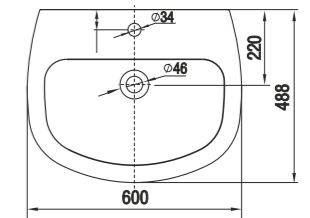

Верона | Verona

**Коллекция Верона от Керамин. Итальянские архитектурные формы.
The Verona Collection from Keramin. Italian Architectural Forms.**

Итальянские архитектурные формы нашли свое воплощение в коллекции Верона. А большой выбор элементов коллекции дает возможность создать функциональный интерьер даже в самой большой ванной комнате.

Italian architectural forms were embodied in the Verona collection. A wide choice of elements of the collection makes it possible to create a functional interior, even in a very large bathroom.

Пьедестал Люкс
Column Lux