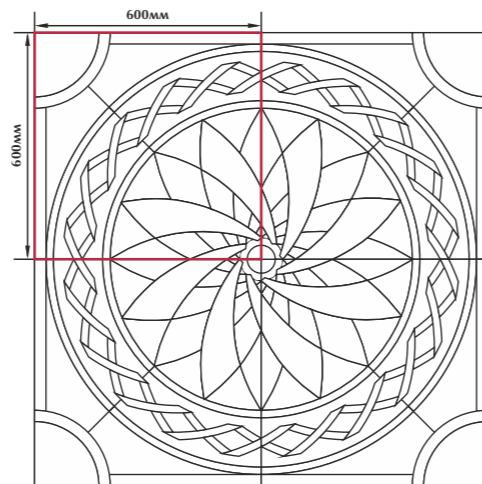

Ковры для полов / тип 8
/ 1200X1200мм

Floor panels / type 8
/ 1200X1200mm