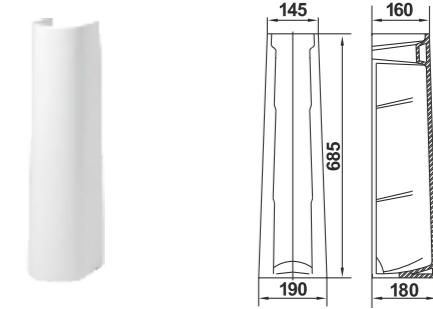

Угловой умывальник Сити 45
Corner-mountable Wash-basin City 45

Умывальник Сити 46
Wash-basin City 46

Пьедестал консольный универсальный
Wall-hang column universal

Умывальник Сити 55
Wash-basin City 55

Пьедестал Люкс
Column Lux