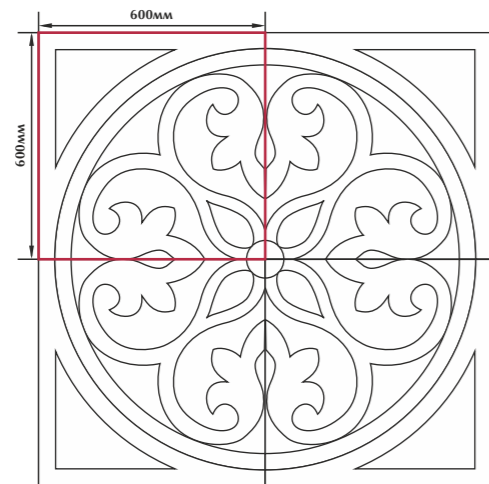

Ковры для полов / тип 5
/ 1200X1200мм

Floor panels / type 5
/ 1200X1200mm