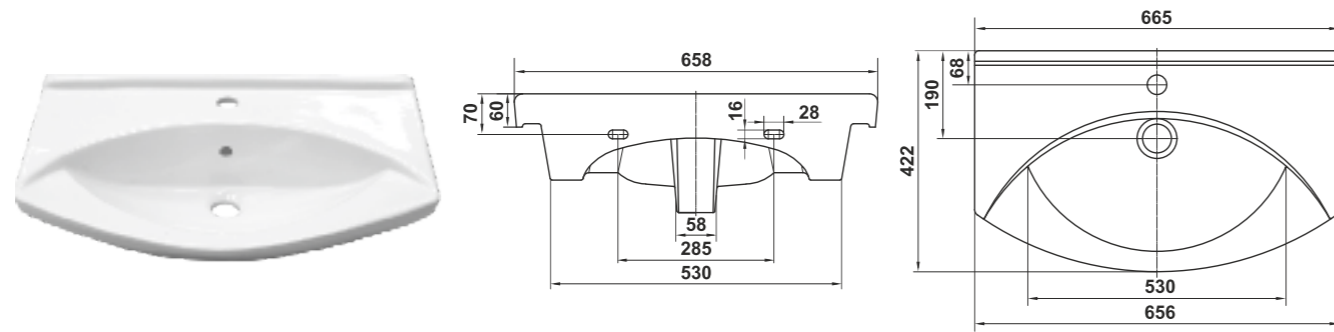

Умывальник мебельный Норд 65
Semi-recessed wash-basin Nord 65

Умывальник Квадро 70
Wash-basin Quadro 70

Умывальник мебельный Чезаро 65
Semi-recessed wash-basin Cesaro 65

Умывальник мебельный Бергамо 60
Semi-recessed wash-basin Bergamo 60