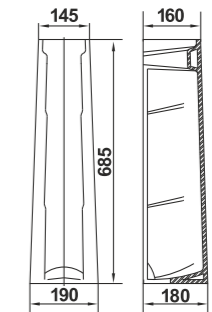

242

243

Омега Цветная | Omega Color

Коллекция Омега Цветная от Керамин. Цвета, которые всегда в моде.
The Omega Color Collection from Keramin. These Colors are Always in Fashion.

Черный цвет лаконичен и выразителен. Графит - оригинален и сдержан. Коллекция санитарной керамики Омега Цветная поможет создать элегантный и гармоничный интерьер ванной комнаты.

Black color is laconic and expressive. Graphite is unconventional and self-composed. The Omega Color sanitaryware collection will help you easily create an elegant and well-balanced interior.