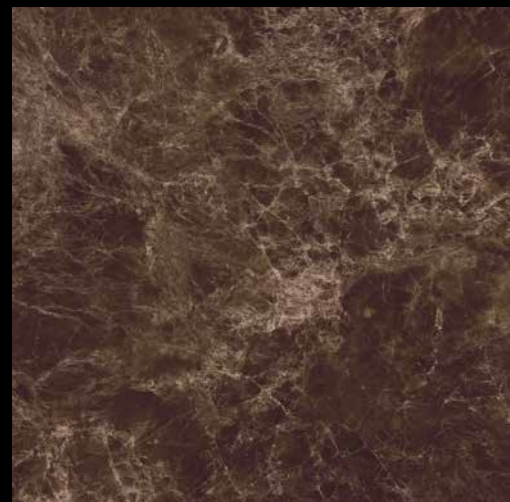

4343 66 032

Пол коричневый тёмный / Dark brown floor
43x43

4343 66 031