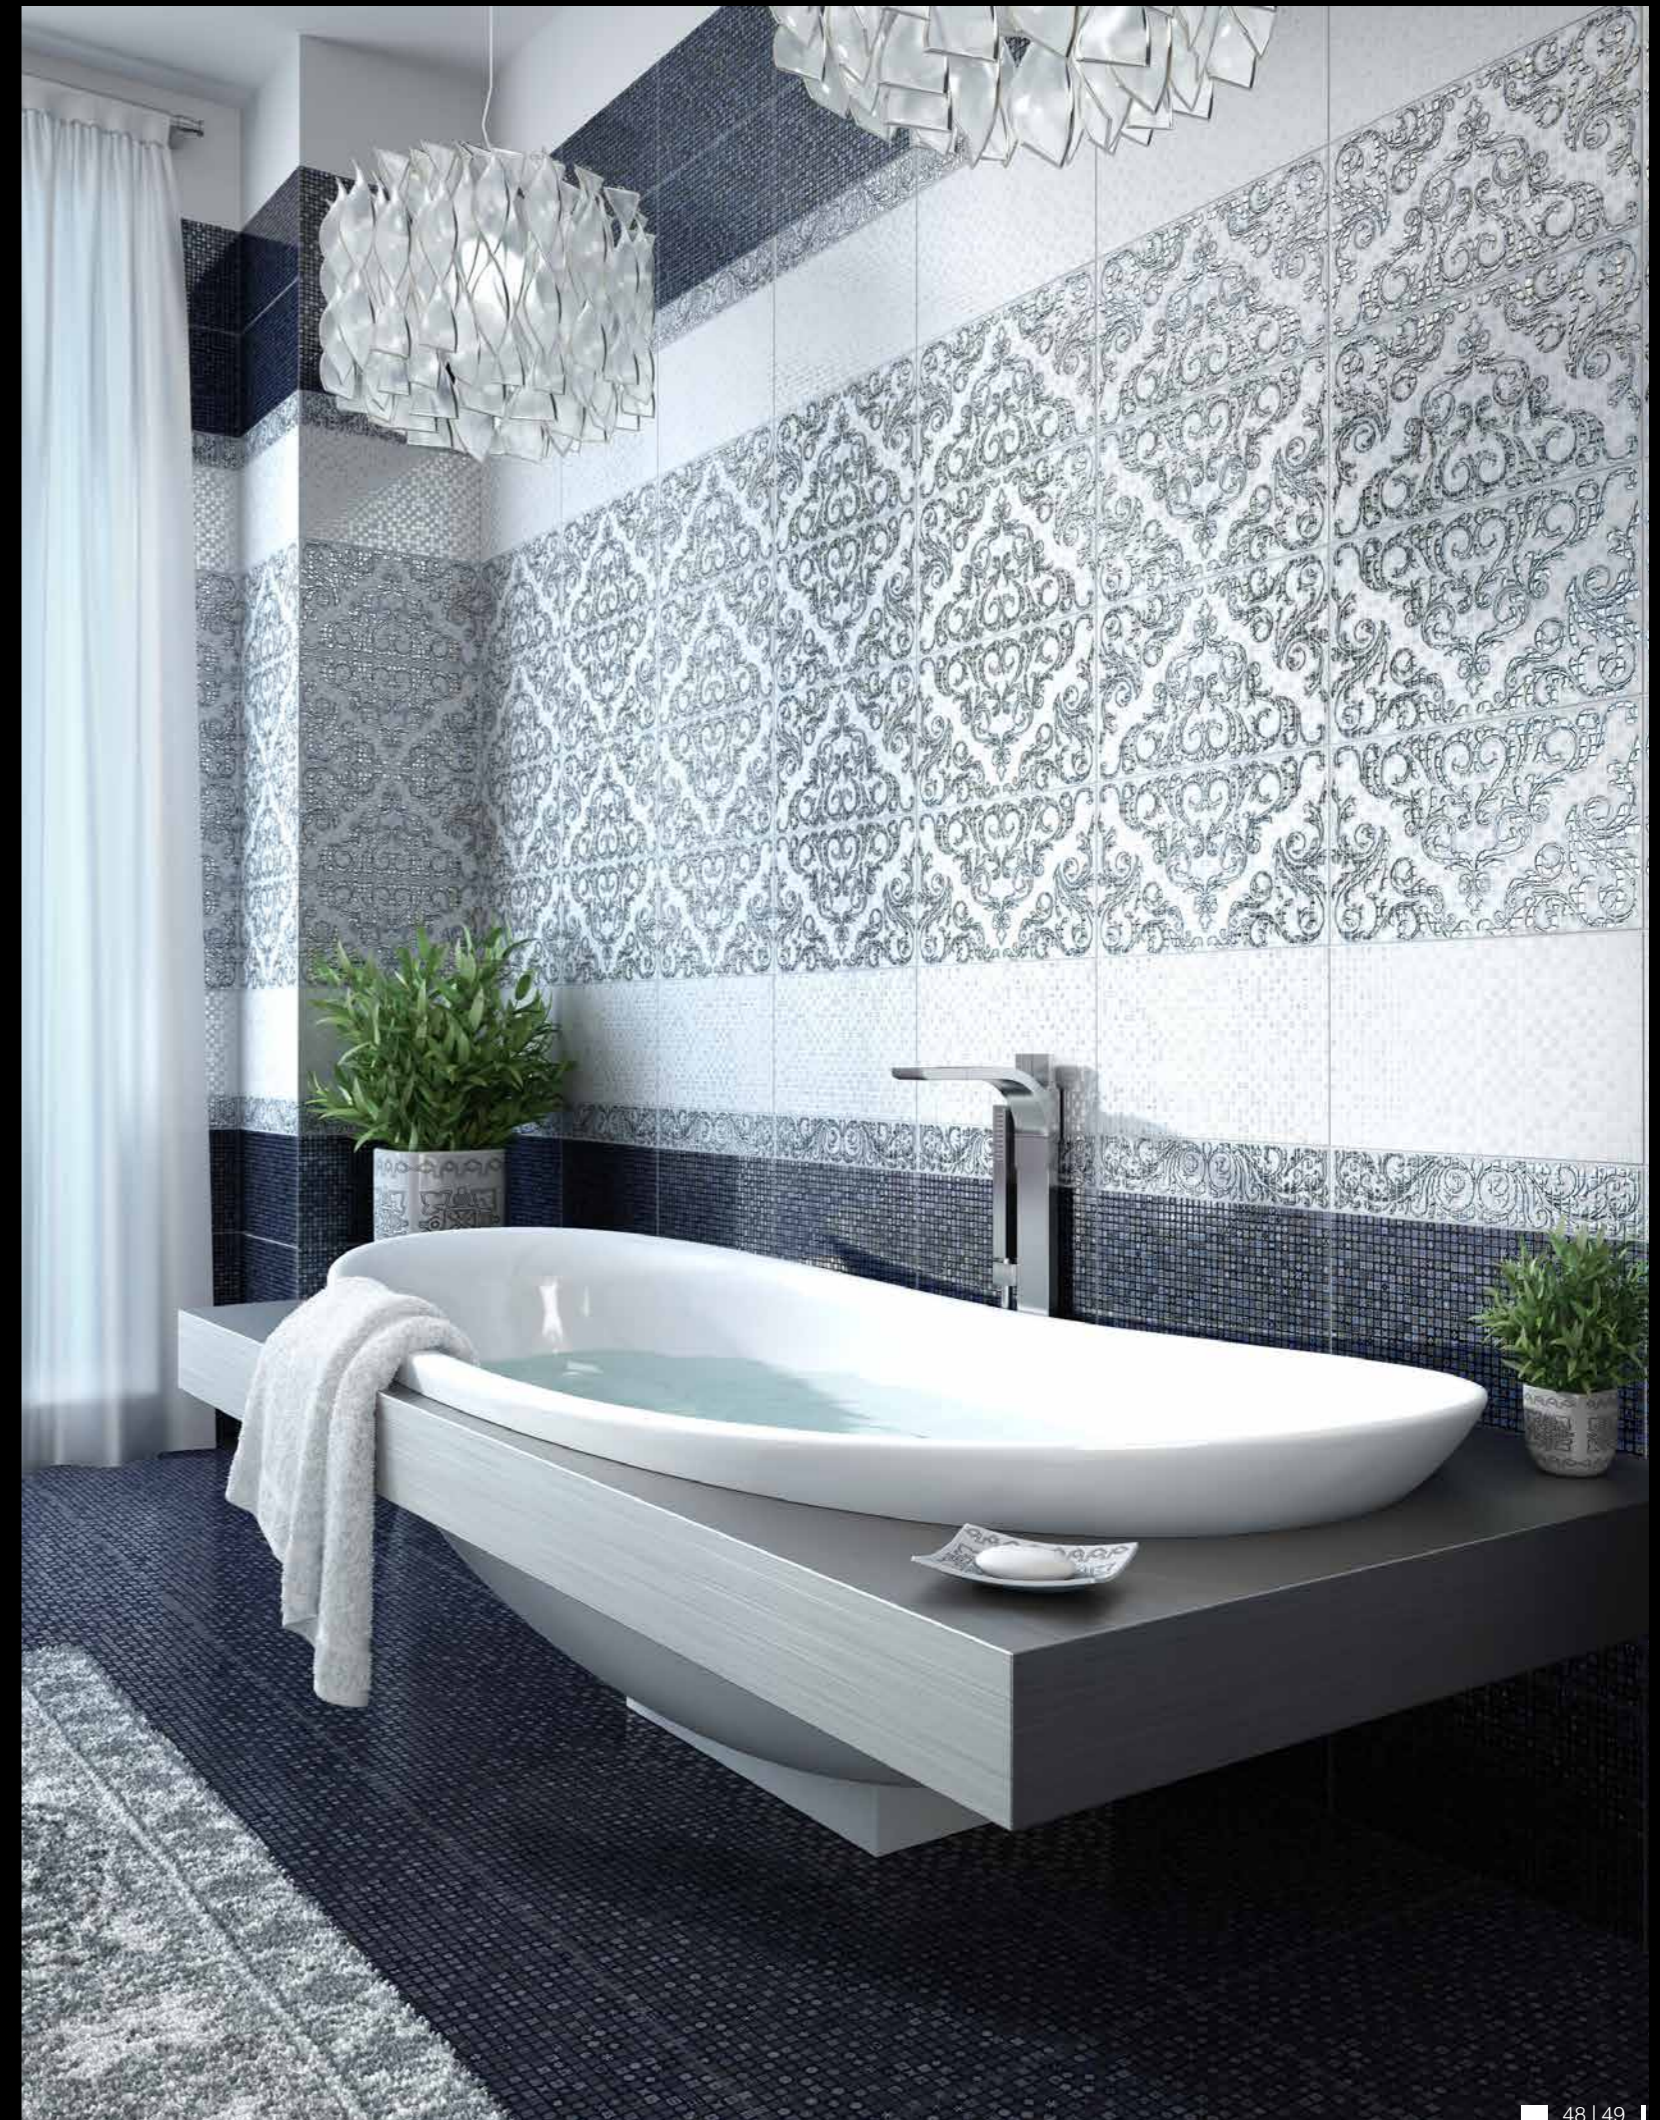

23X40

RUNE

2340 31 052

Синяя темная / Blue dark
23x40

2340 31 071

Серая светлая / Gray light
23x40

Д 31 051-2

Декор / Decor
23x40

4343 31 052

Пол синий / Floor blue
43x43

БШ 31 051

Бордюр / Border
7x40