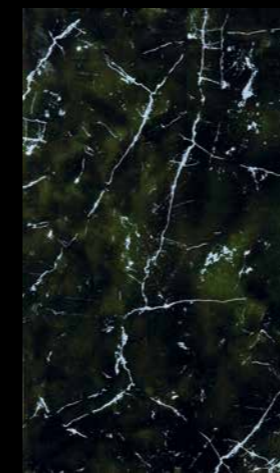

2340 20 012

Зеленая темная / Green dark
23x40