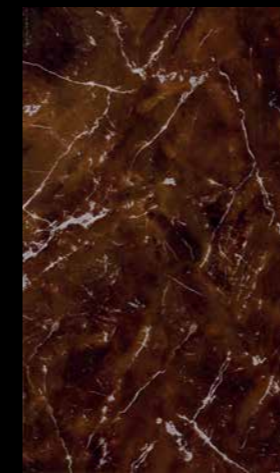

PIETRA

23X40

2340 20 032

Коричневая темная / Brown dark
23x40

2340 20 031

Коричневая светлая / Brown light
23x40

Д 20 031

Декор / Decor
23x40