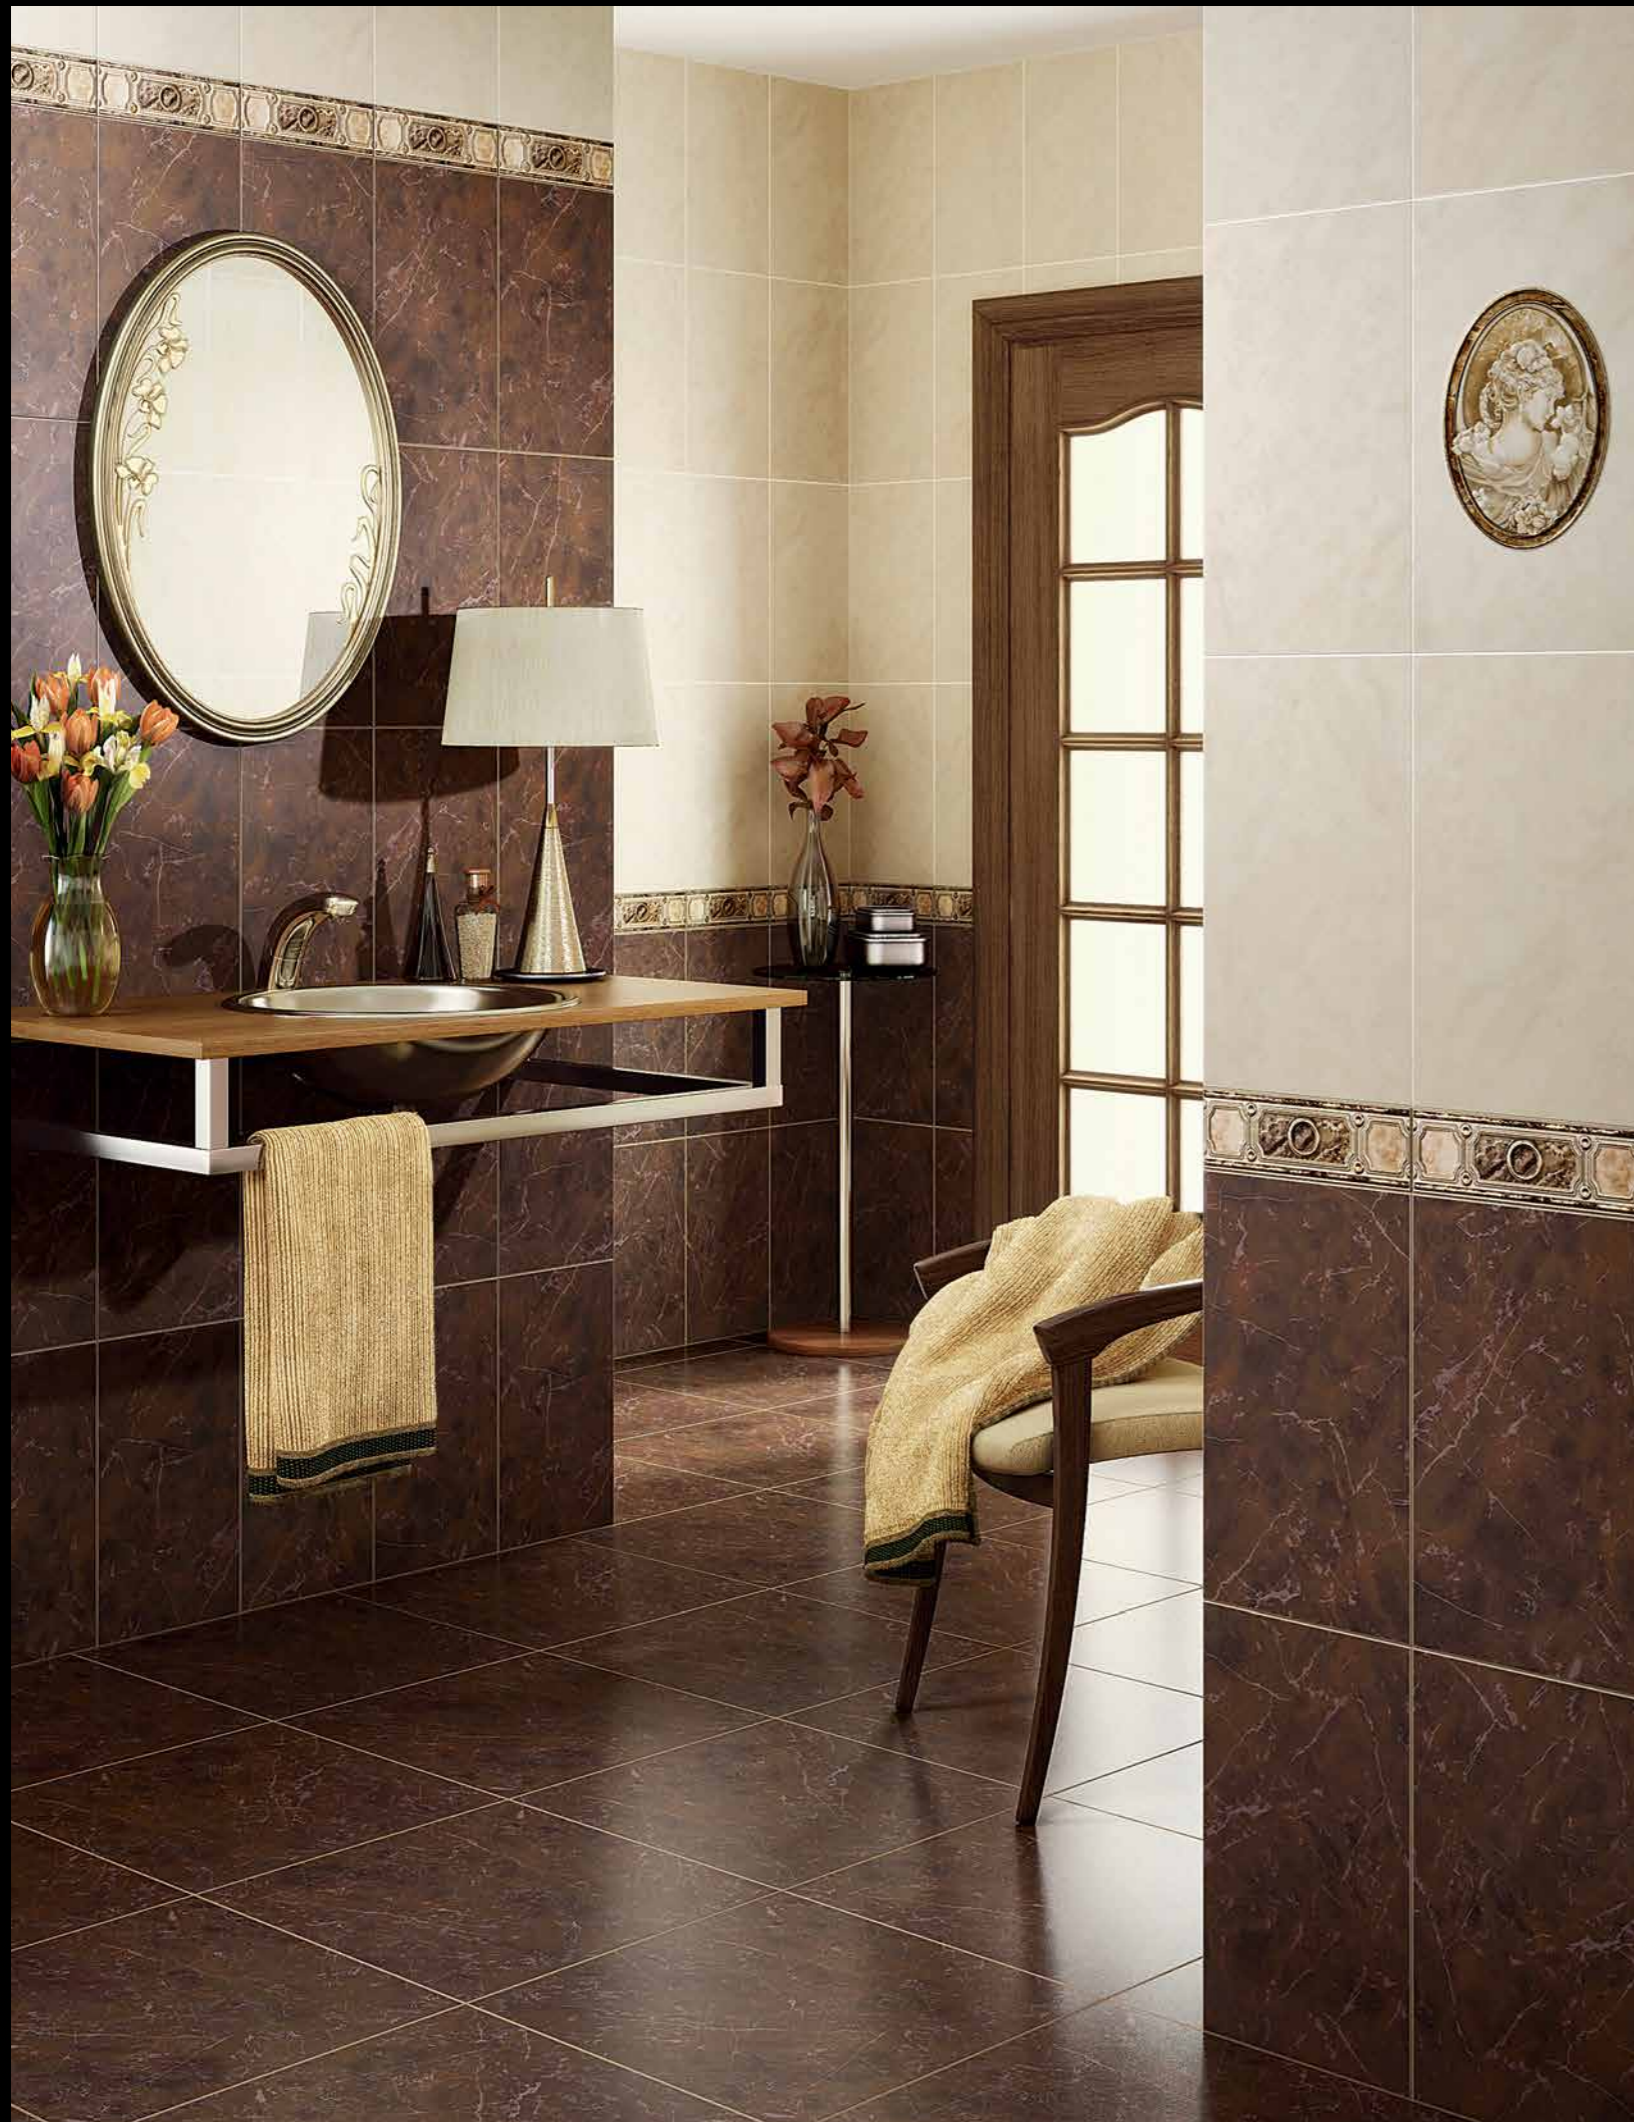

БШ 28 021

Бордюр широкий / Border wide
9,5x23

4343 28 022

Пол бежевый / Floor beige
43x43

Строгий и в то же время роскошный дизайн этой коллекции словно переносит вас в античные времена великих империй.
This collection design, austere and luxurious at the same time, seems to take you back in times of great empires.