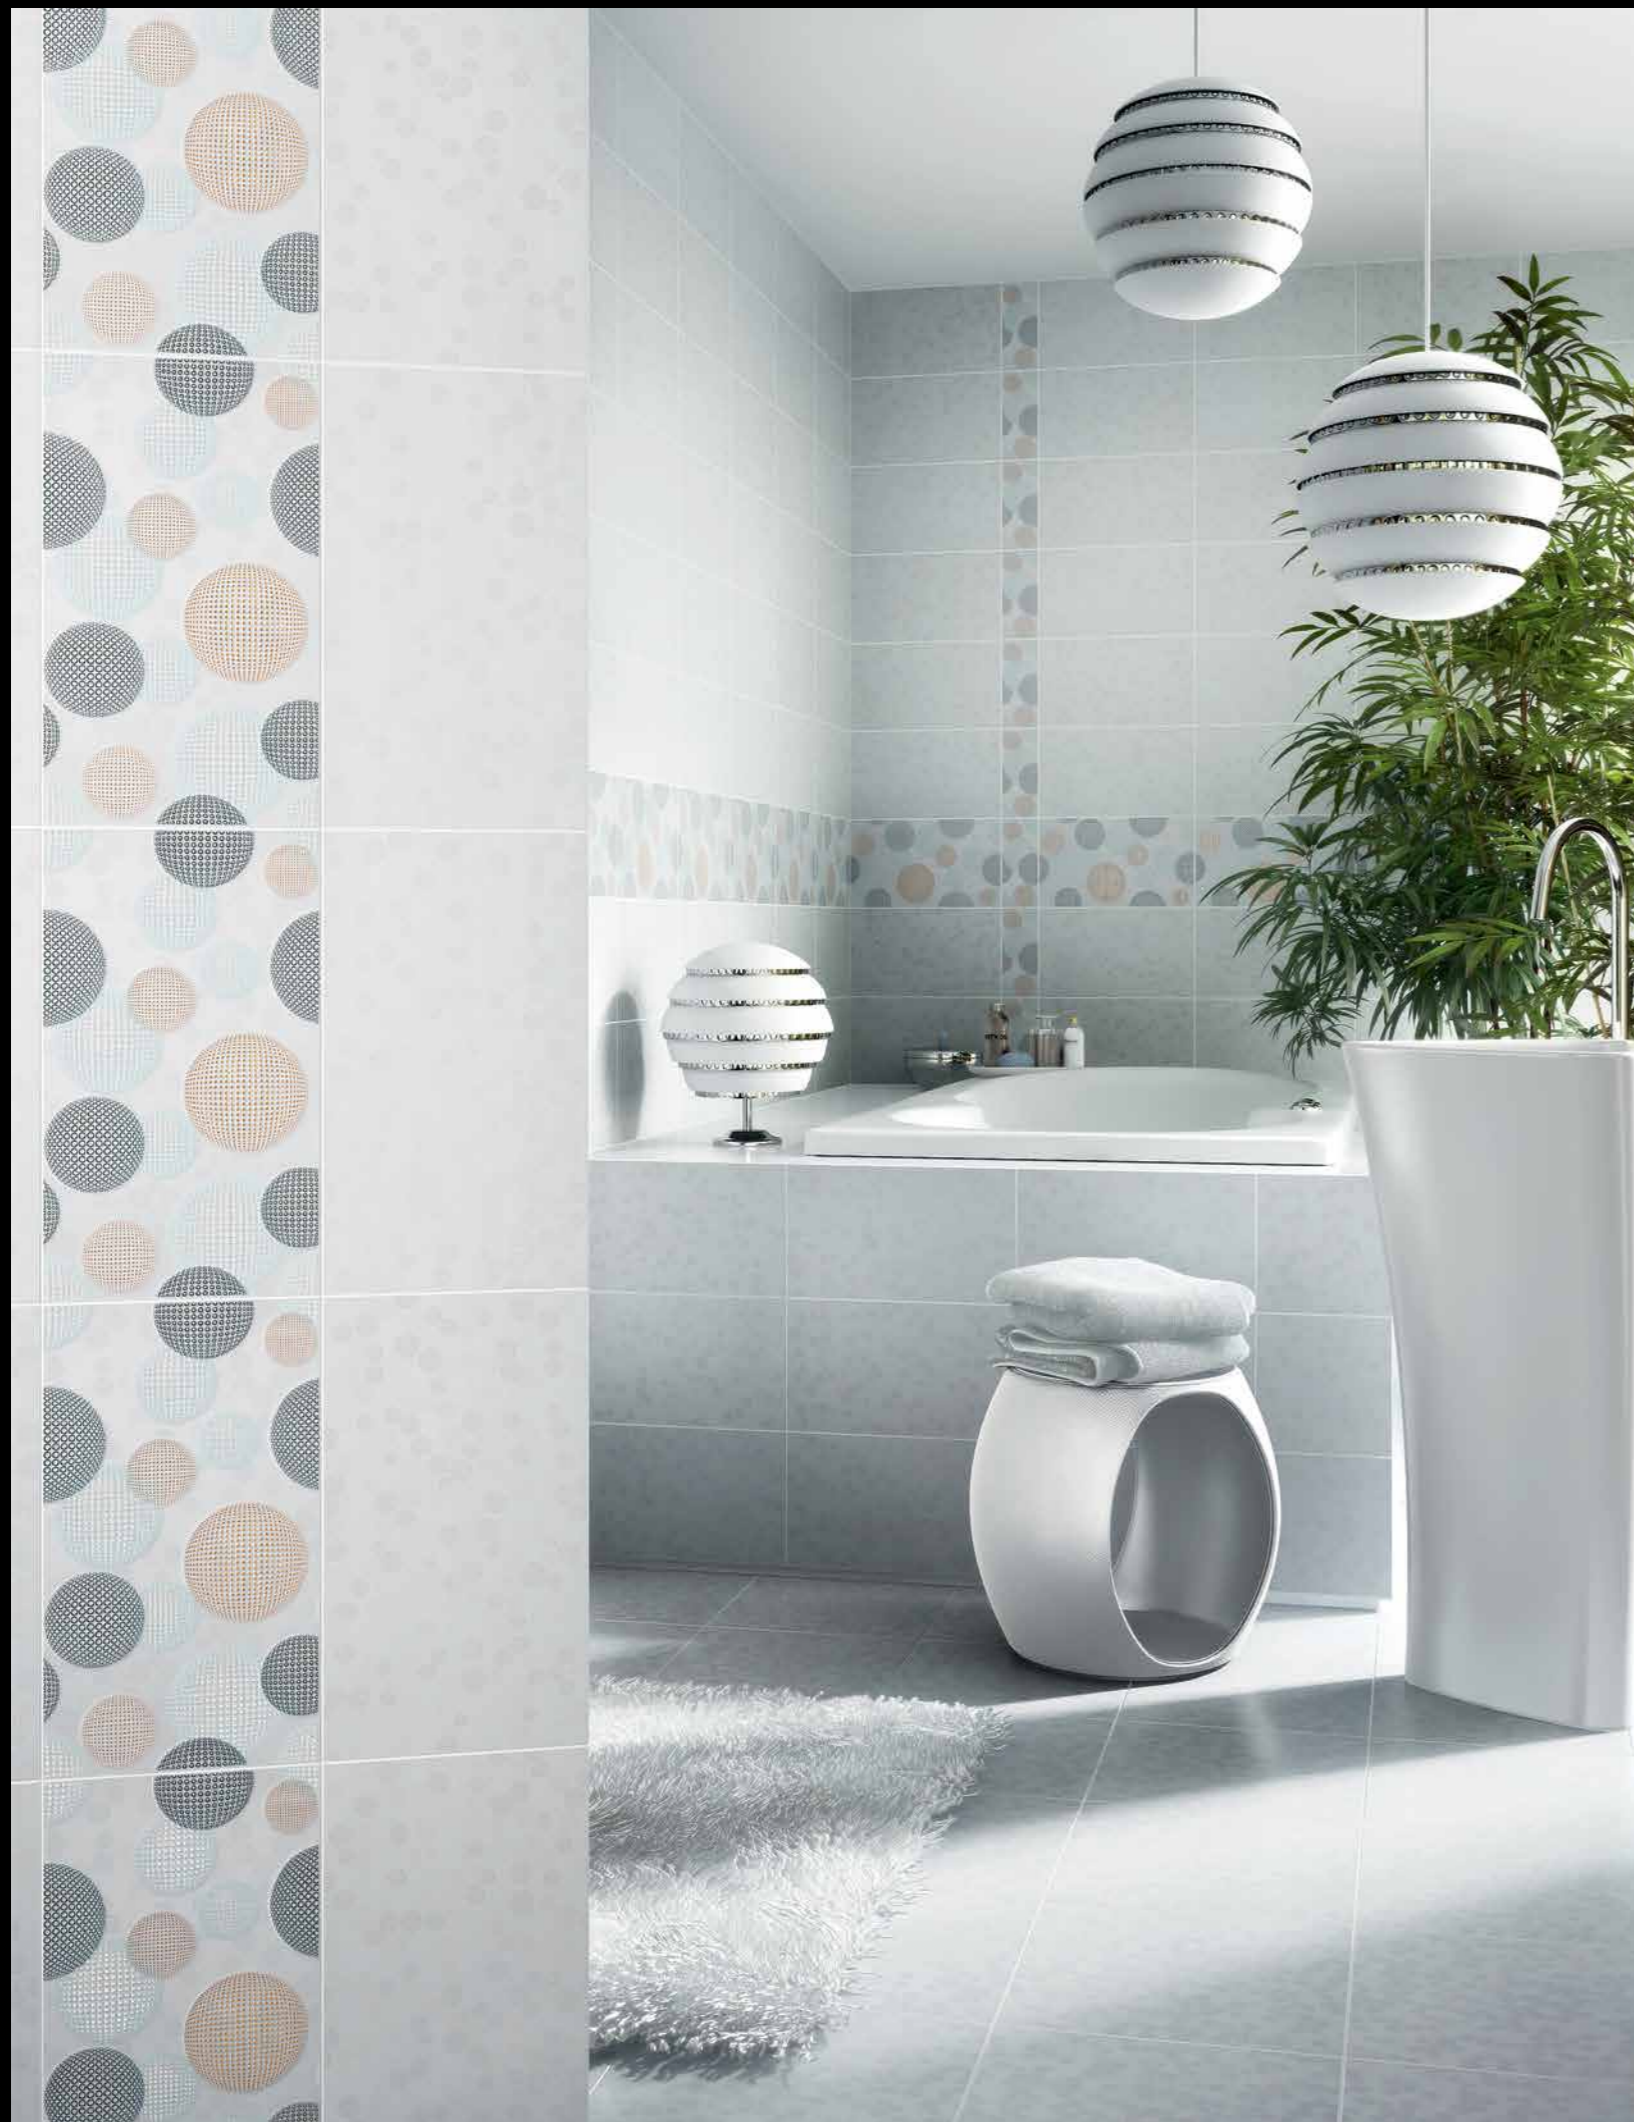

Декор / Decor
23x40

БВ 19 021

Бордюр
вертикальный /
Border vertical
7x40

3535 19 022

Пол персиковый / Floor peach
35x35

Сдержанная элегантность, прозрачность и воздушная легкость. Коллекция создает ощущение парения в легкой дымке раннего утра.
 Restrained elegance, transparency and air lightness. Ceramic tile produces a feeling of soaring in early morning haze.