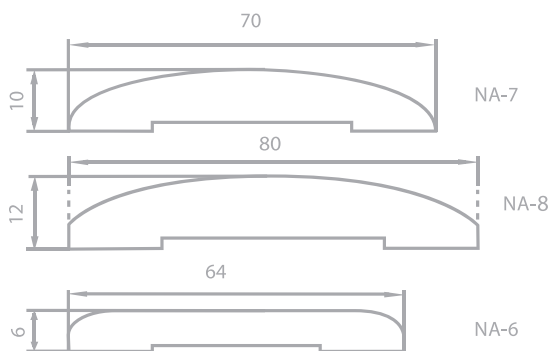

Architrave (MDF)

Models NA-6, NA-7, NA-8

Dimensions:

Length: 2150 mm

Width: 64, 70, 80 mm

Thickness: 6, 10, 12 mm

Планка доборная (МДФ)

Модель ДП

Размеры:

Длина: 2070 мм

Ширина: 120 мм, 150 мм

Толщина: 10 мм

Expanding Plank (MDF)

Model DP

Dimensions:

Length: 2070 mm