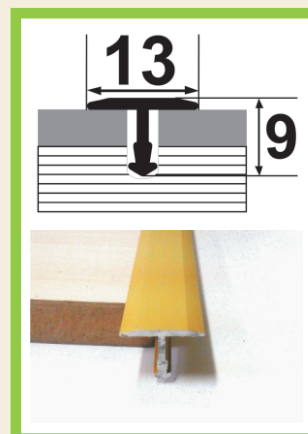

## АТ 13

Покрытие:

СЕРЕБРО

ЗОЛОТО

БРОНЗА

Длина:

2,7  
метра