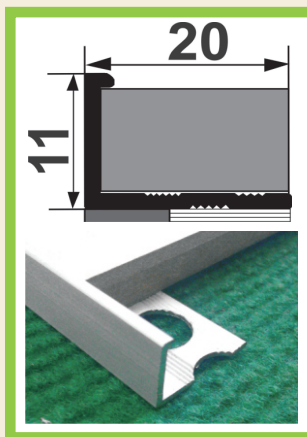

АП 10

Покрытие:

СЕРЕБРО

Шлифованный

ЗОЛОТО

БРОНЗА

Длина:

2,7
метра