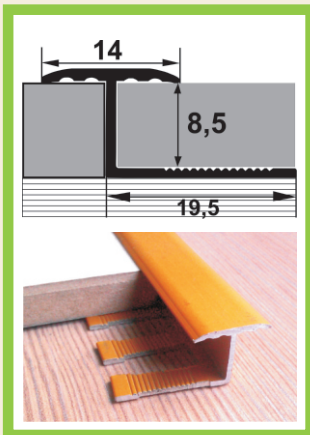

## АТ 26

Покрытие:

СЕРЕБРО

ЗОЛОТО

БРОНЗА

Длина:

2,7  
метра