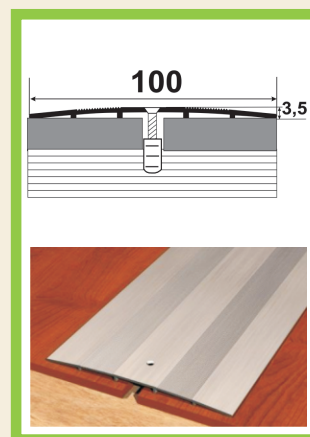

## A 80

Покрытие:

СЕРЕБРО

ЗОЛОТО

БРОНЗА

Длина:

0,9 метра 1,8 метра 2,7 метра