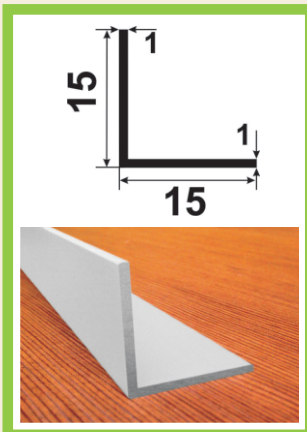

## Уголок 10\*20\*2

Покрытие:

Без покрытия

СЕРЕБРО

ЗОЛОТО \*

Длина:

3,0  
метра