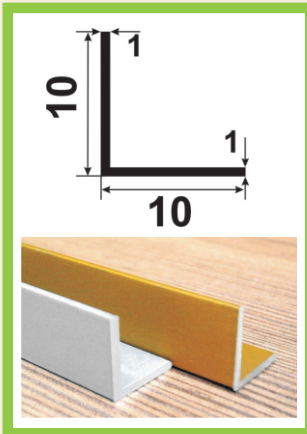

Профиль стандартный

Уголок 10*10*1

Покрытие:

СЕРЕБРО

ЗОЛОТО

БРОНЗА *

Длина:

3,0
метра