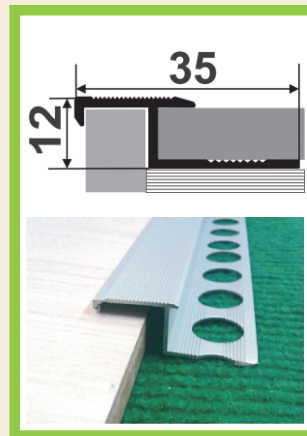

## ПЛ 209

Покрытие:

СЕРЕБРО

ЗОЛОТО

Шлифованный

БРОНЗА

Длина:

2,7  
метра