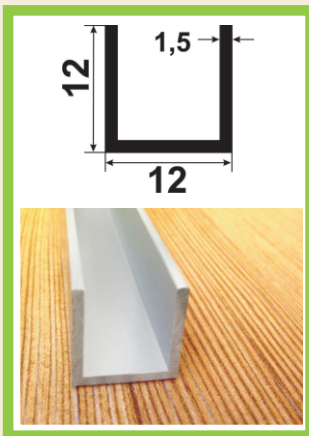

## Полоса 30\*2

Покрытие:

Без покрытия

СЕРЕБРО

Длина:

3,0  
метра

**\*Наличие данного профиля уточняйте на складе**