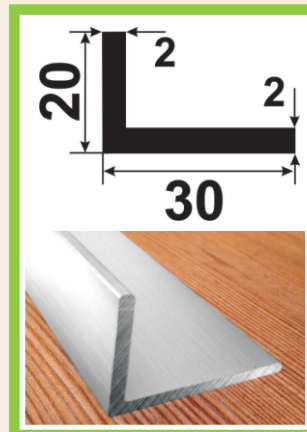

## Уголок 20\*20\*1,5

Покрытие:

СЕРЕБРО Без покрытия

ЗОЛОТО

БРОНЗА \*

Длина:

3,0  
метра