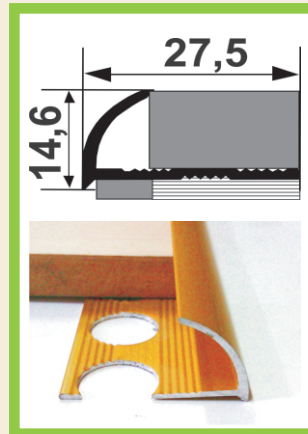

НАП 12

Покрытие:

СЕРЕБРО

Шлифованный

ЗОЛОТО

БРОНЗА

Длина:

2,5
метра

2,7
метра