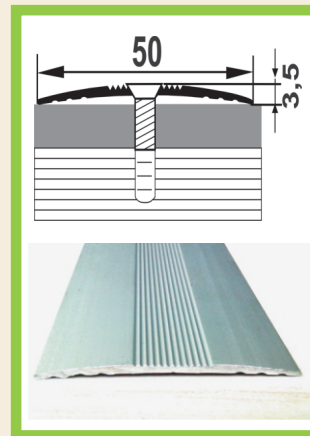

## АП 012

Покрытие:

СЕРЕБРО

ЗОЛОТО

БРОНЗА

Длина:

0,9 метра 1,8 метра 2,7 метра 3,0\*

\* - длина 3,0м только для анодированного профиля

## АП 013

Покрытие:

СЕРЕБРО

ЗОЛОТО

БРОНЗА

Длина:

0,9 метра 1,8 метра 2,7 метра 3,0\*

\* - длина 3,0м только для анодированного профиля

## АП 015

Покрытие:

СЕРЕБРО

ЗОЛОТО

БРОНЗА

Длина:

0,9 метра 1,8 метра 2,7 метра 3,0\*

\* - длина 3,0м только для анодированного профиля