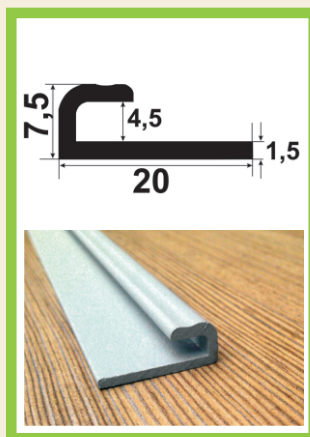

## Швеллер 15\*15\*1,5

Покрытие:

Без покрытия

СЕРЕБРО

Длина:

3,0  
метра

## L-профиль 4,5мм

Покрытие:

Без покрытия

СЕРЕБРО

Длина:

3,0  
метра

**А также имеется целый ряд профилей,  
поставляемых только под заказ от 100 м.п**

Уголок  
равносторонний