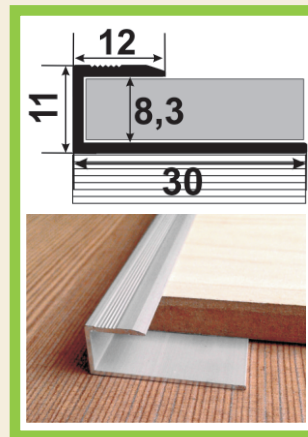

СУ 8

Покрытие:

СЕРЕБРО

Под
дерево

Длина:

0,9
метра

1,8
метра

2,7
метра