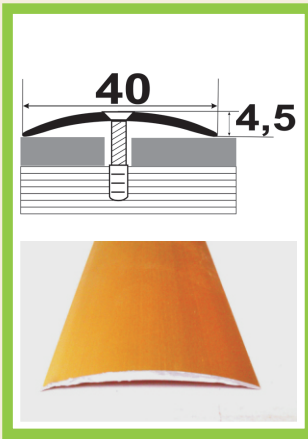

АП 011

Покрытие:

СЕРЕБРО

ЗОЛОТО

БРОНЗА

Длина:

0,9 метра 1,8 метра 2,7 метра