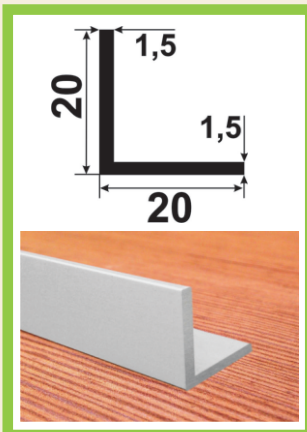

## Уголок 15\*15\*1,5

Покрытие:

Без покрытия

СЕРЕБРО

ЗОЛОТО \*

Длина:

3,0  
метра