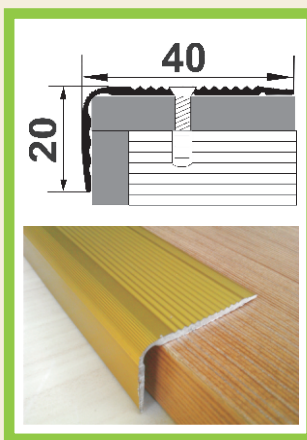

УЛ 127

Покрытие:

СЕРЕБРО

ЗОЛОТО

БРОНЗА

Под
дерево

Длина:

0,9
метра

1,8
метра

2,7
метра

3,0*
метра

* - длина 3,0м только для анодированного профиля