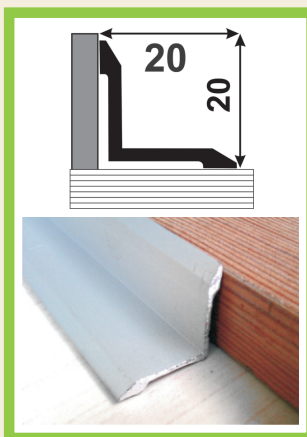

АВ 20*20

Покрытие:

СЕРЕБРО

ЗОЛОТО

БРОНЗА

Под
дерево

Длина:

0,9
метра

1,8
метра

2,7
метра