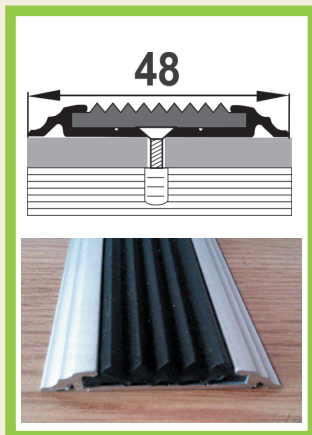

Профиль с резиновой вставкой

УЛ 150

Покрытие:

СЕРЕБРО Без покрытия

ЗОЛОТО

БРОНЗА

Длина:

1,0 метр 2,0 метра 3,0 метра