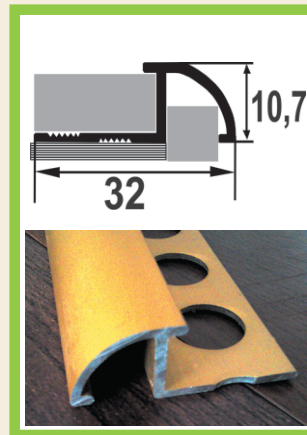

## АПЗГ 14

Покрытие:

СЕРЕБРО

ЗОЛОТО

БРОНЗА

Длина:

2,5  
метра