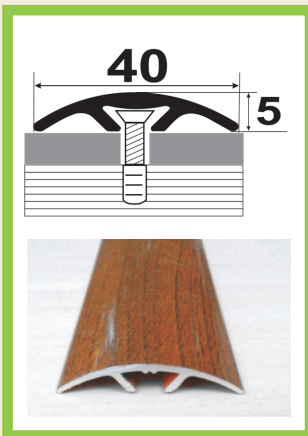

## АП 012

Покрытие:

СЕРЕБРО

ЗОЛОТО

БРОНЗА

Длина:

0,9 метра 1,8 метра 2,7 метра 3,0\*

\* - длина 3,0м только для анодированного профиля