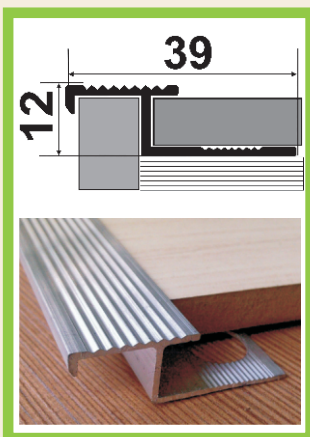

## ПЛ 210

Покрытие:

СЕРЕБРО

ЗОЛОТО

Шлифованный

БРОНЗА

Длина:

2,7  
метра