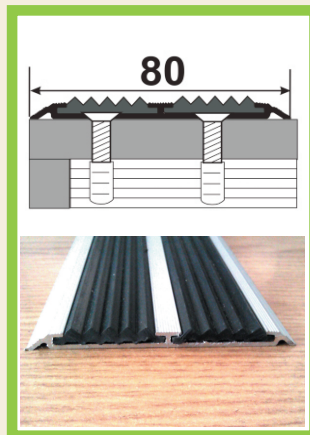

## УЛ 152

Покрытие:

СЕРЕБРО Без покрытия

ЗОЛОТО

Длина:

1,0 метр 2,0 метра 3,0 метра