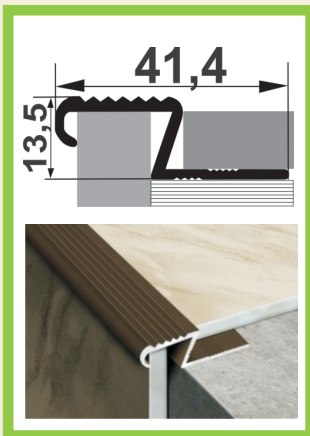

## ПЛ 209

Покрытие:

СЕРЕБРО

ЗОЛОТО

Шлифованный

БРОНЗА

Длина:

2,7  
метра