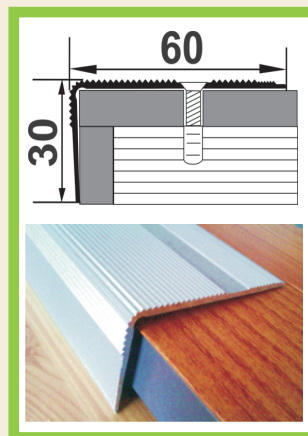

А 60*30

Покрытие:

СЕРЕБРО

ЗОЛОТО

БРОНЗА

Длина:

0,9
метра

1,8
метра

2,7
метра