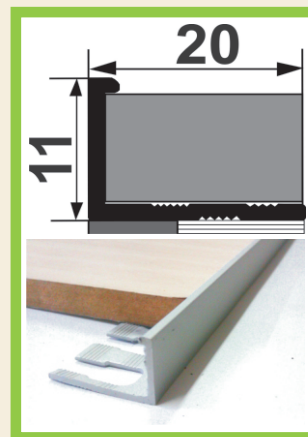

## АП 10

Покрытие:

СЕРЕБРО

Шлифованный

ЗОЛОТО

БРОНЗА

Длина:

2,7  
метра