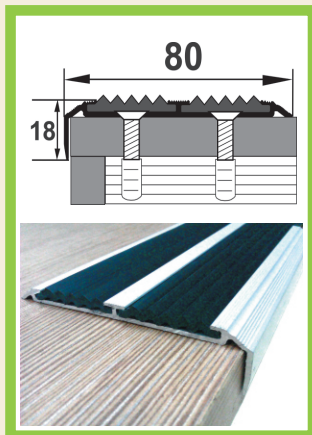

## УЛ 151

Покрытие:

СЕРЕБРО Без покрытия

ЗОЛОТО

БРОНЗА

Длина:

1,0 метр 2,0 метра 3,0 метра