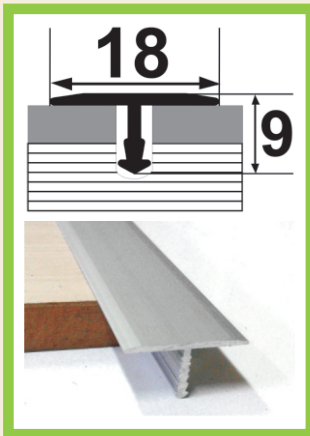

## АТ 13

Покрытие:

СЕРЕБРО

ЗОЛОТО

БРОНЗА

Длина:

2,7  
метра