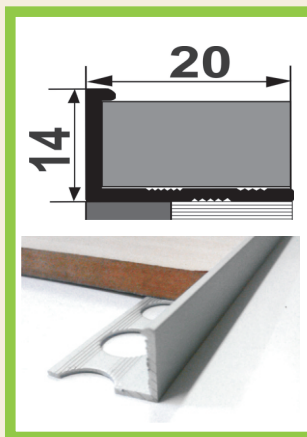

## АПГ 10

Покрытие:

СЕРЕБРО

Шлифованный

ЗОЛОТО

БРОНЗА

Длина:

2,7  
метра