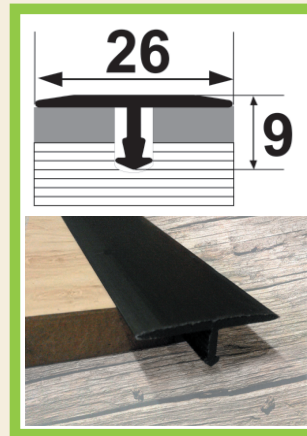

## АТ 18

Покрытие:

СЕРЕБРО

ЗОЛОТО

БРОНЗА

Длина:

2,7  
метра