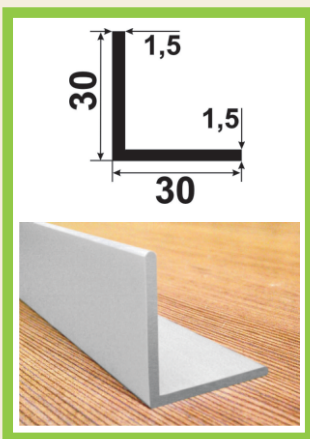

## Уголок 25\*15\*1,5

Покрытие:

Без покрытия

СЕРЕБРО

Длина:

3,0  
метра

\*Наличие данного профиля уточняйте на складе