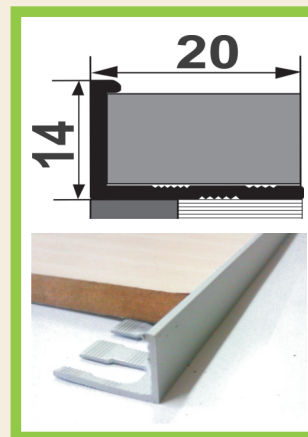

## АП 12

Покрытие:

СЕРЕБРО

Шлифованный

ЗОЛОТО

БРОНЗА

Длина:

2,7  
метра