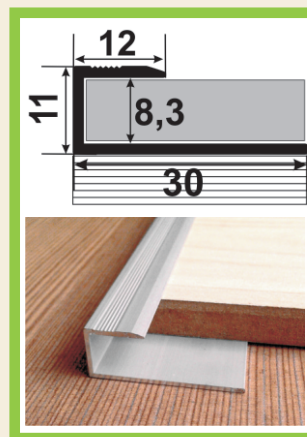

СУ 8 П

Покрытие:

СЕРЕБРО

Шлифованный

Длина:

2,7
метра