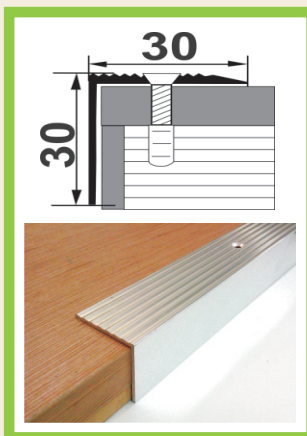

А 30*30

Покрытие:

СЕРЕБРО

ЗОЛОТО

БРОНЗА

Длина:

0,9
метра

1,8
метра

2,7
метра