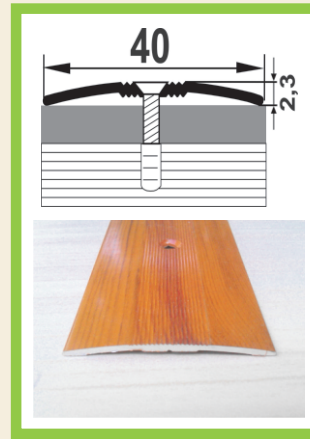

## АП 011

Покрытие:

СЕРЕБРО

ЗОЛОТО

БРОНЗА

Длина:

0,9 метра 1,8 метра 2,7 метра