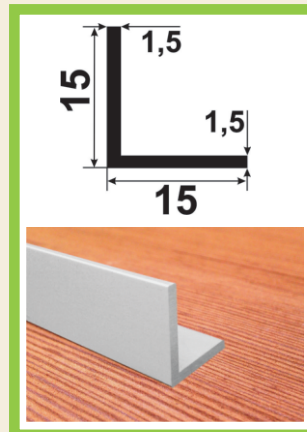

## Уголок 15\*15\*1

Покрытие:

СЕРЕБРО Без покрытия

ЗОЛОТО \*

БРОНЗА \*

Длина:

3,0  
метра