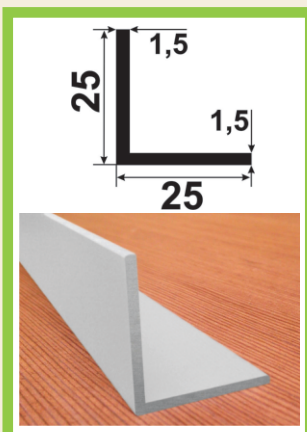

## Уголок 20\*30\*2

Покрытие:

Без покрытия

СЕРЕБРО

ЗОЛОТО \*

Длина:

3,0  
метра