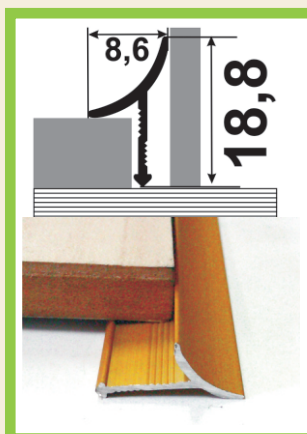

## АПГ 12

Покрытие:

СЕРЕБРО

Шлифованный

ЗОЛОТО

БРОНЗА

Длина:

2,7  
метра