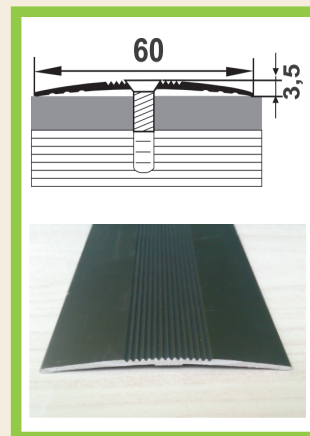

## АП 016

Покрытие:

СЕРЕБРО

ЗОЛОТО

БРОНЗА

Длина:

0,9 метра 1,8 метра 2,7 метра 3,0\*

\* - длина 3,0м только для анодированного профиля