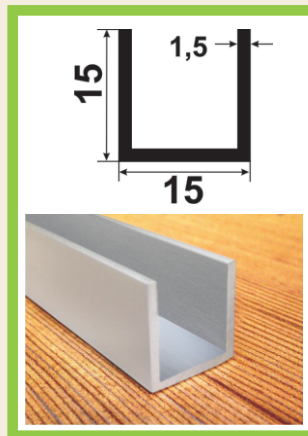

## Швеллер 12\*12\*1,5

Покрытие:

Без покрытия

СЕРЕБРО

Длина:

3,0  
метра