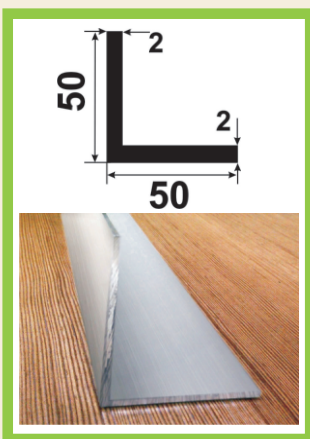

## Уголок 40\*20\*2

Покрытие:

Без покрытия

СЕРЕБРО \*

Длина:

3,0  
метра

## Уголок 50\*50\*2

Покрытие:

Без покрытия

СЕРЕБРО \*

Длина:

3,0  
метра