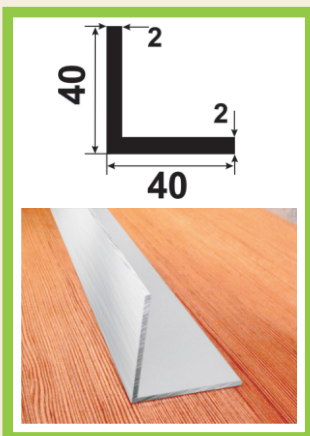

## Уголок 30\*30\*2

Покрытие:

Без покрытия

СЕРЕБРО \*

Длина:

3,0  
метра