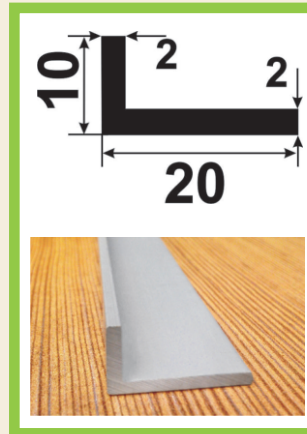

## Уголок 10\*10\*1

Покрытие:

СЕРЕБРО

ЗОЛОТО

БРОНЗА \*

Длина:

3,0  
метра