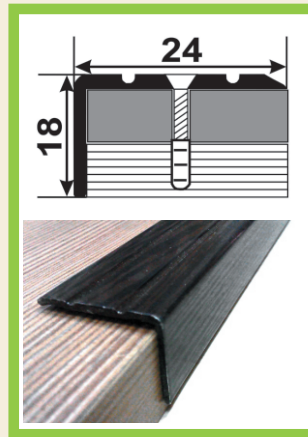

УЛ 121

Покрытие:

СЕРЕБРО

ЗОЛОТО

БРОНЗА

Под
дерево

Длина:

0,9
метра

1,8
метра

2,7
метра

3,0*
метра

* - длина 3,0м только для анодированного профиля