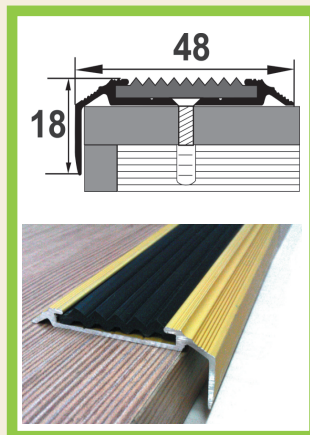

## УЛ 150

Покрытие:

СЕРЕБРО Без покрытия

ЗОЛОТО

БРОНЗА

Длина:

1,0 метр 2,0 метра 3,0 метра