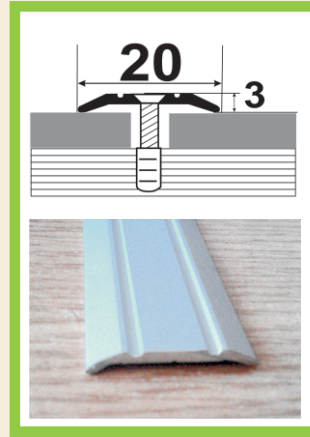

АП 002

Покрытие:

СЕРЕБРО

ЗОЛОТО

БРОНЗА

Длина:

0,9
метра

1,8
метра

2,7
метра