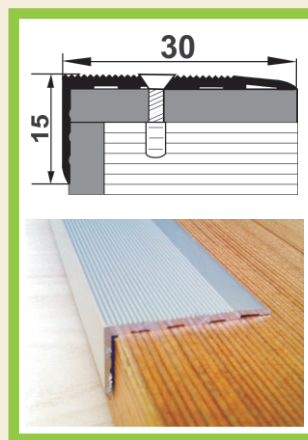

УЛ 130

Покрытие:

СЕРЕБРО

ЗОЛОТО

БРОНЗА

Длина:

0,9
метра

1,8
метра

2,7
метра

3,0
метра