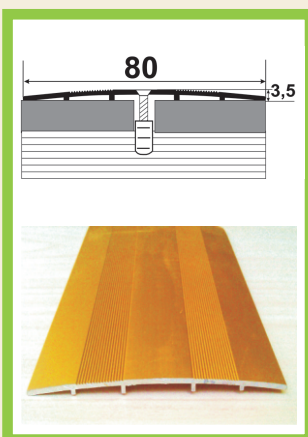

## A 60

Покрытие:

СЕРЕБРО

ЗОЛОТО

БРОНЗА

Длина:

0,9 метра 1,8 метра 2,7 метра

## A 80

Покрытие:

СЕРЕБРО

ЗОЛОТО

БРОНЗА

Длина:

0,9 метра 1,8 метра 2,7 метра