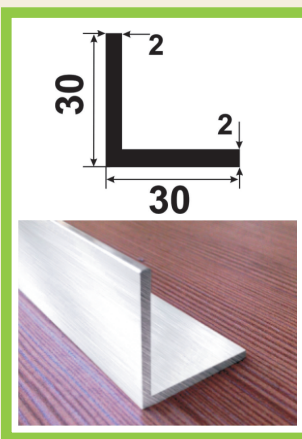

## Уголок 30\*30\*1,5

Покрытие:

Без покрытия \*

СЕРЕБРО

ЗОЛОТО \*

Длина:

3,0  
метра