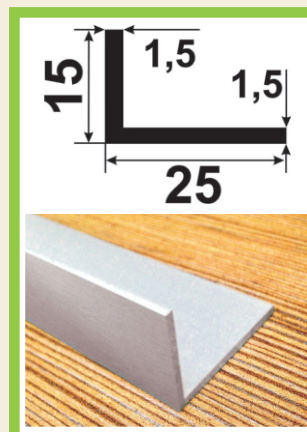

## Уголок 25\*25\*1,5

Покрытие:

СЕРЕБРО Без покрытия

ЗОЛОТО \*

БРОНЗА \*

Длина:

3,0  
метра