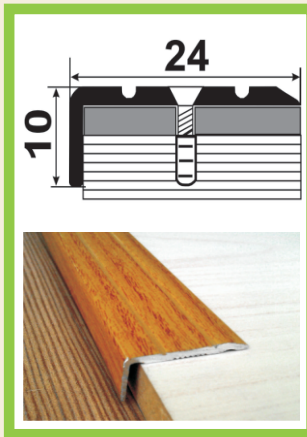

Профиль для углов

УЛ 120

Покрытие:

СЕРЕБРО

ЗОЛОТО

БРОНЗА

Под
дерево

Длина:

0,9
метра

1,8
метра

2,7
метра

3,0*
метра

* - длина 3,0м только для анодированного профиля