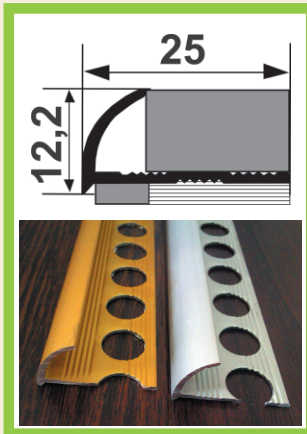

Профиль для плитки

НАП 10

Покрытие:

СЕРЕБРО

Шлифованный

ЗОЛОТО

БРОНЗА

Длина:

2,5
метра

2,7
метра